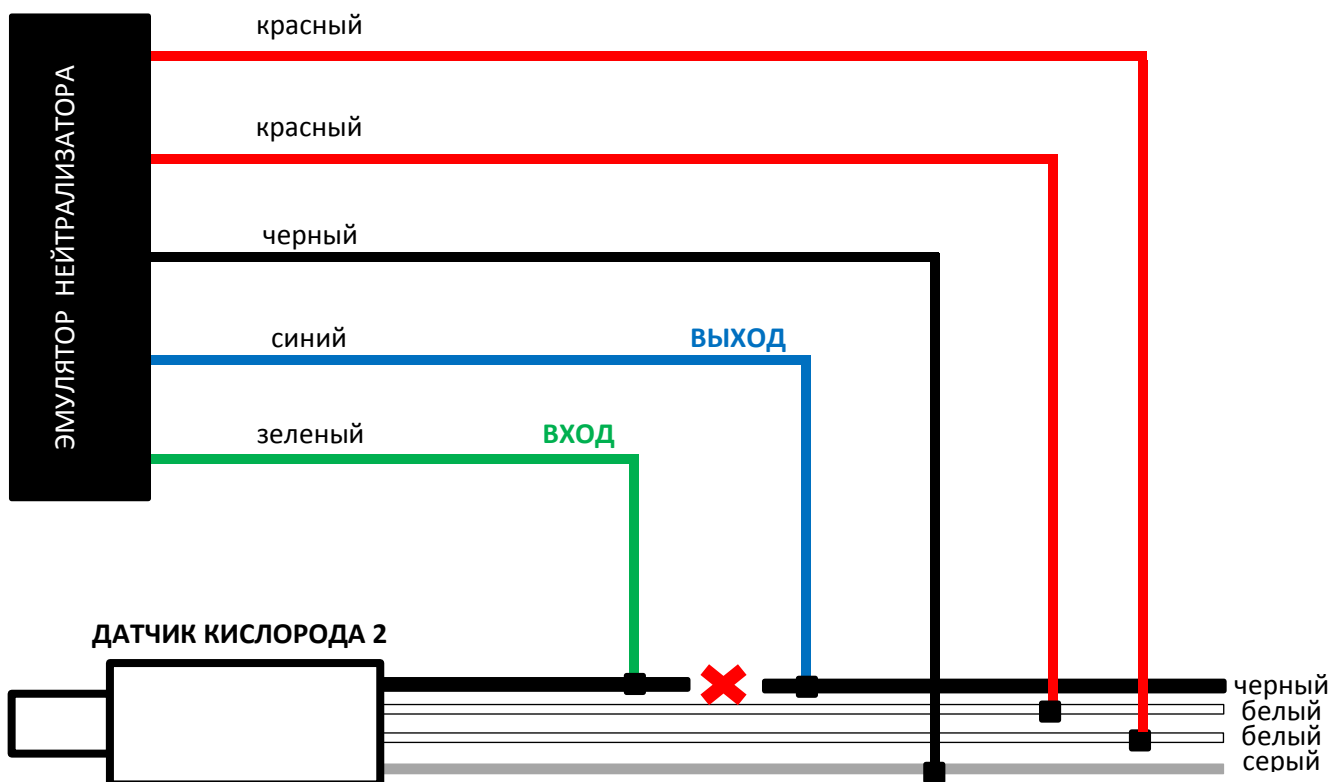

# СХЕМА ПОДКЛЮЧЕНИЯ ЭМУЛЯТОРА КАТАЛИТИЧЕСКОГО НЕЙТРАЛИЗАТОРА К ДАТЧИКУ КИСЛОРОДА ПОСЛЕ НЕЙТРАЛИЗАТОРА

## 1 ВАРИАНТ ПОДКЛЮЧЕНИЯ

## 2 ВАРИАНТ ПОДКЛЮЧЕНИЯ

НЕ ПЯТЬ!!!