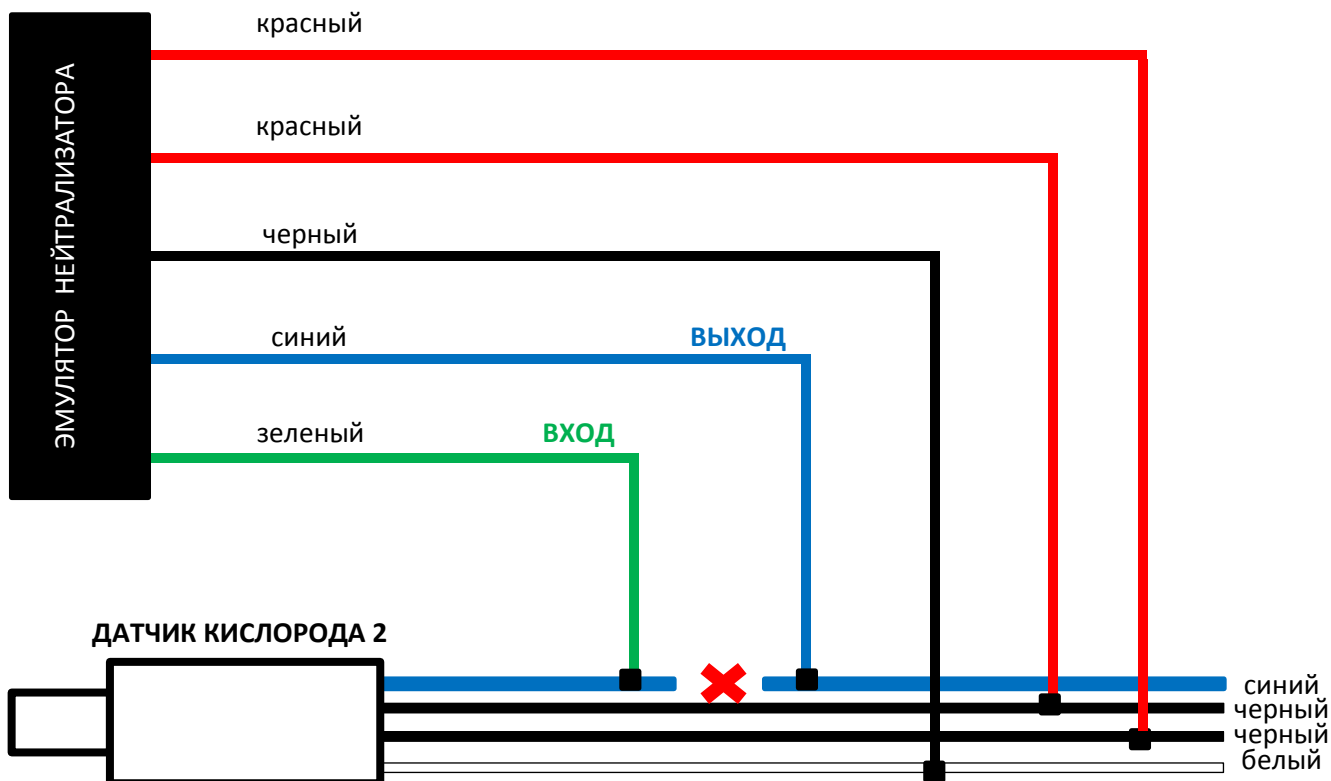

# СХЕМА ПОДКЛЮЧЕНИЯ ЭМУЛЯТОРА КАТАЛИТИЧЕСКОГО НЕЙТРАЛИЗАТОРА К ДАТЧИКУ КИСЛОРОДА ПОСЛЕ НЕЙТРАЛИЗАТОРА

## 1 ВАРИАНТ ПОДКЛЮЧЕНИЯ

## 2 ВАРИАНТ ПОДКЛЮЧЕНИЯ

НЕ ПЯТЬ!!!