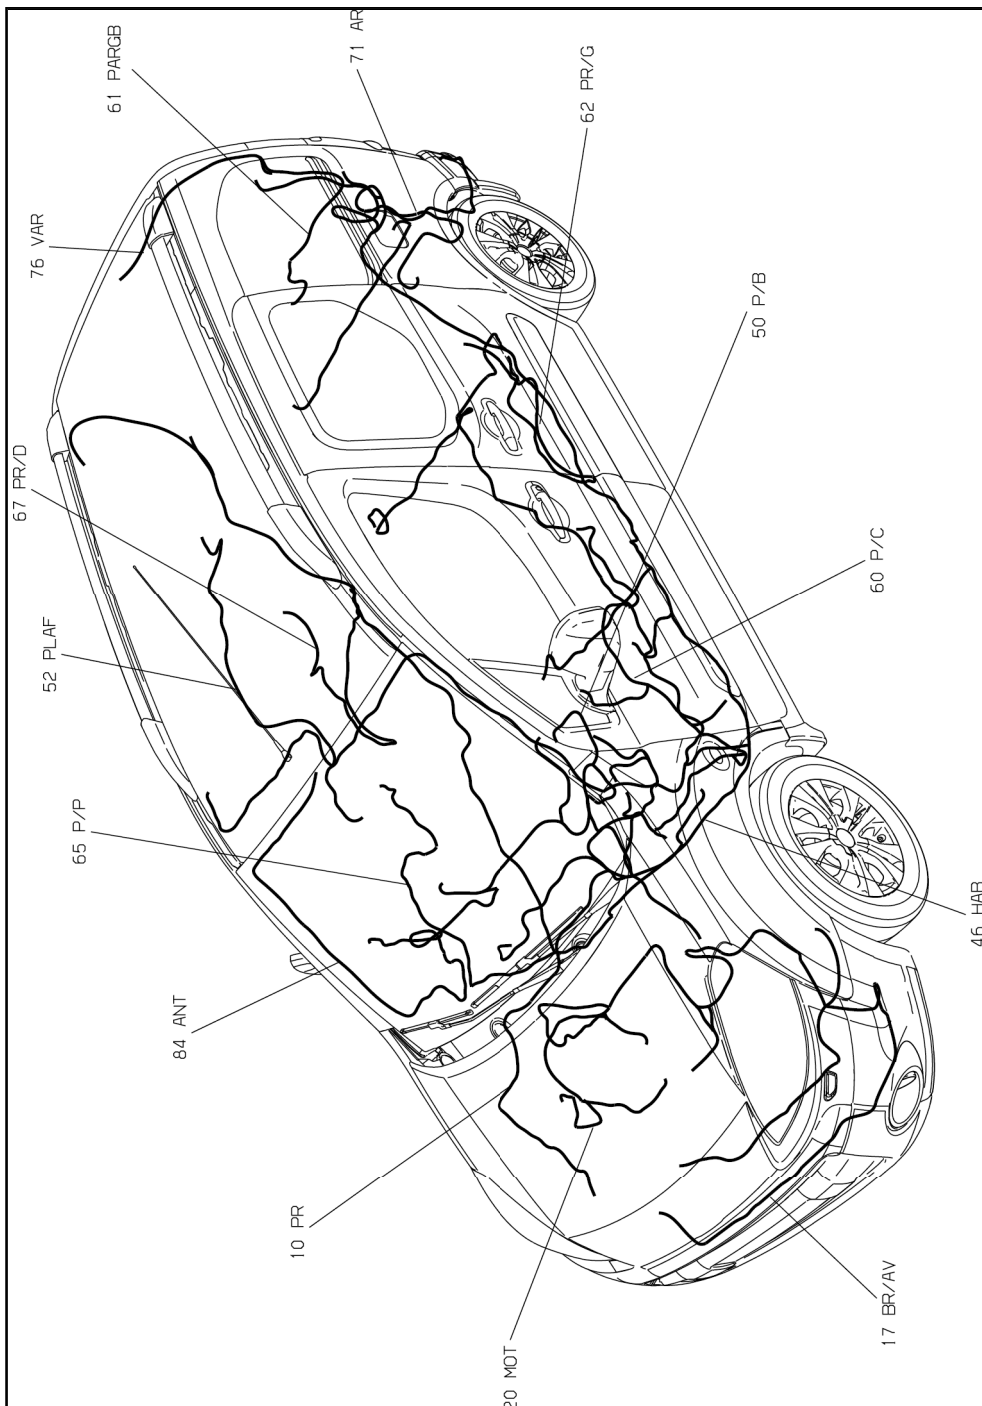

Citroën Service

Электрические схемы для диагностики и ремонта (SEDRE) 4.6.0

Автомобиль

BERLINGO / OPR : 12494

Автомобиль

BERLINGO

Характеристики

Новый

Область

Общие Сведения
(Характеристики)

Функция

Общая Установка
Кабелей

Схема Функционирования

Общее Описание

9С- 06/10/2013

<Вьюэр> SVG

Приспособления

Хронология Работ

D3BQ4IP0 ОБЩАЯ УСТАНОВКА КАБЕЛЕЙ

Рис. d3ap34dp

Рис. d3ap34ep