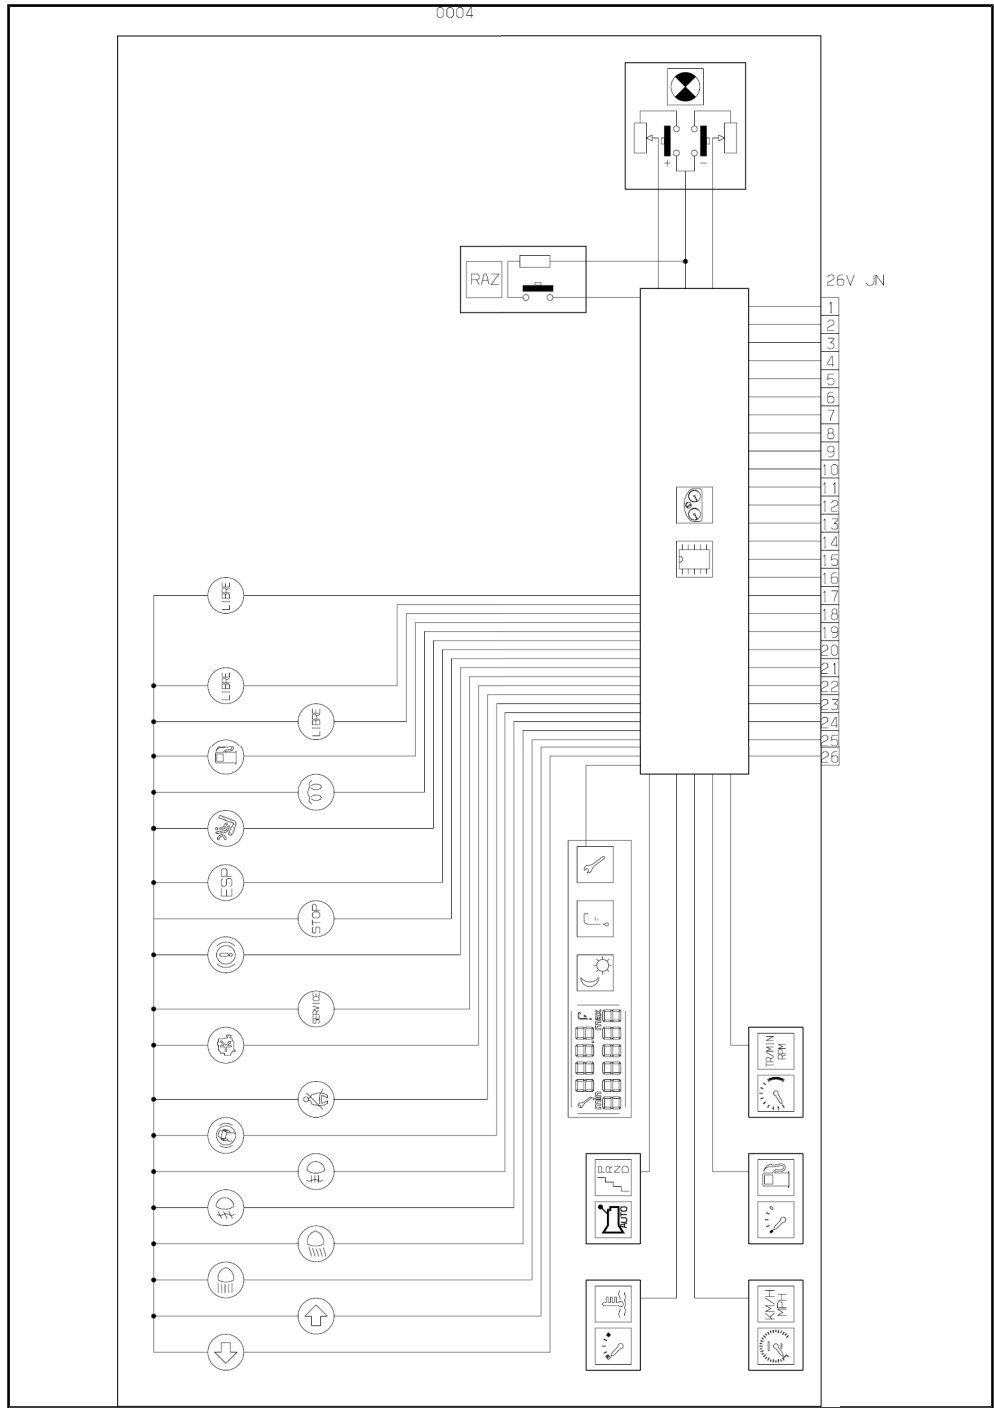

D3AZ49P0 **ПРИБОРНАЯ ПАНЕЛЬ - АВТОМАТИЧЕСКАЯ КОРОБКА ПЕРЕДАЧ**

Рис. d3ap10yp

Рис. d3ap10vp