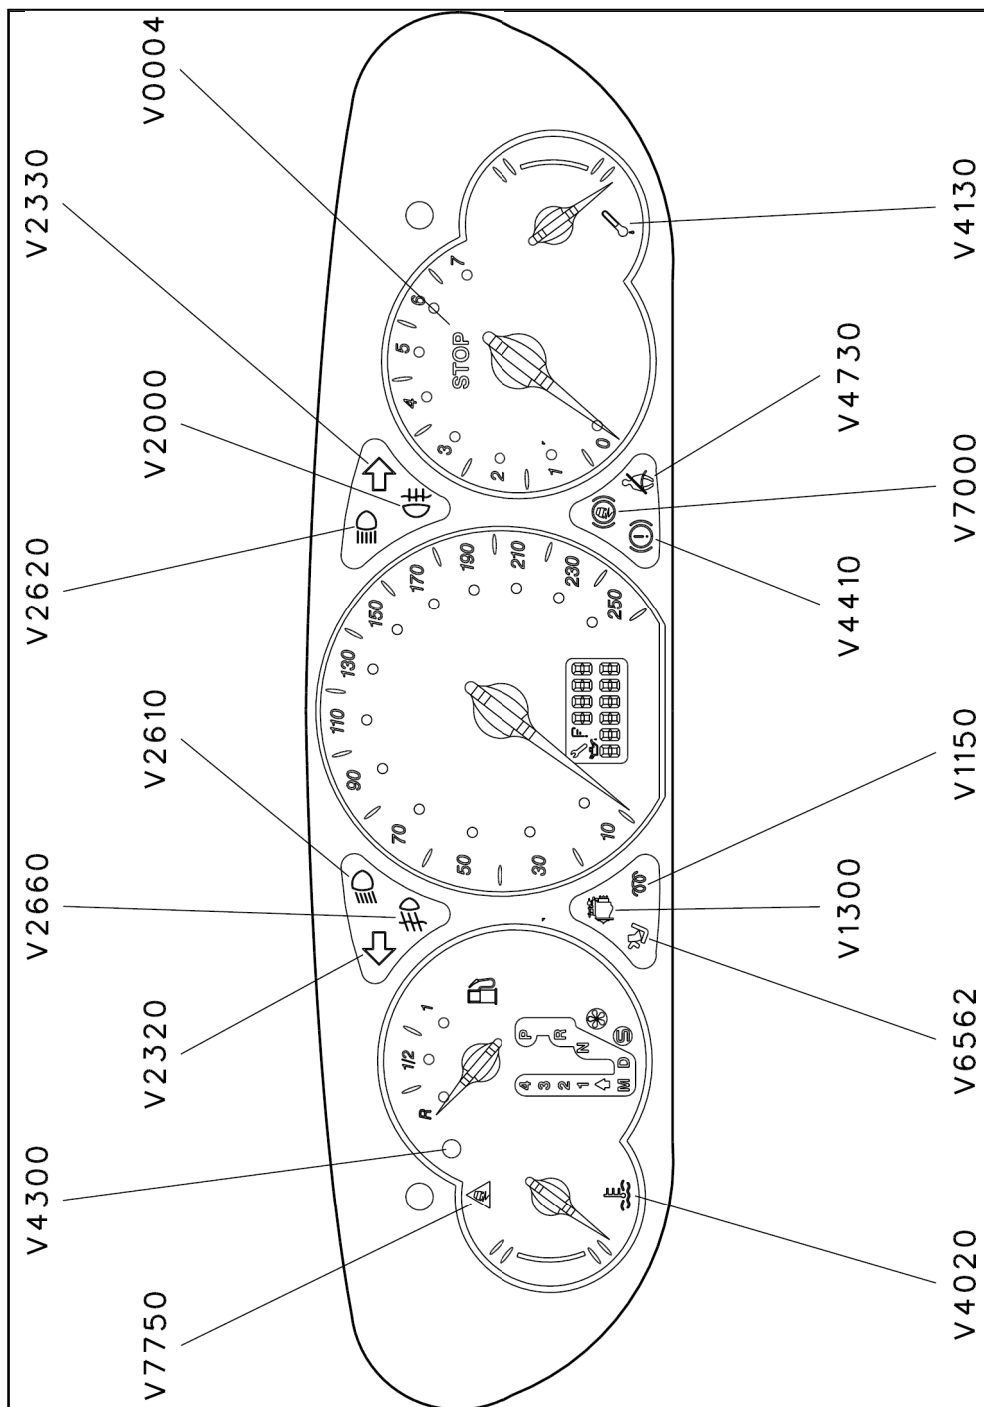

Автомобиль

C5 / OPR : 9255

Автомобиль

C5

Характеристики

Новый

Область

Различные Виды
Информации Водителя

Функция

Описание Приборных
Панелей

**Схема
Функционирования**

Общее Описание

9С- 06/10/2013

<Вьюэр> SVG

Приспособления

Хронология Работ

D3AZ49P0 **ПРИБОРНАЯ ПАНЕЛЬ - АВТОМАТИЧЕСКАЯ КОРОБКА ПЕРЕДАЧ**

Рис. d3ap10yp

Рис. d3ap10vp