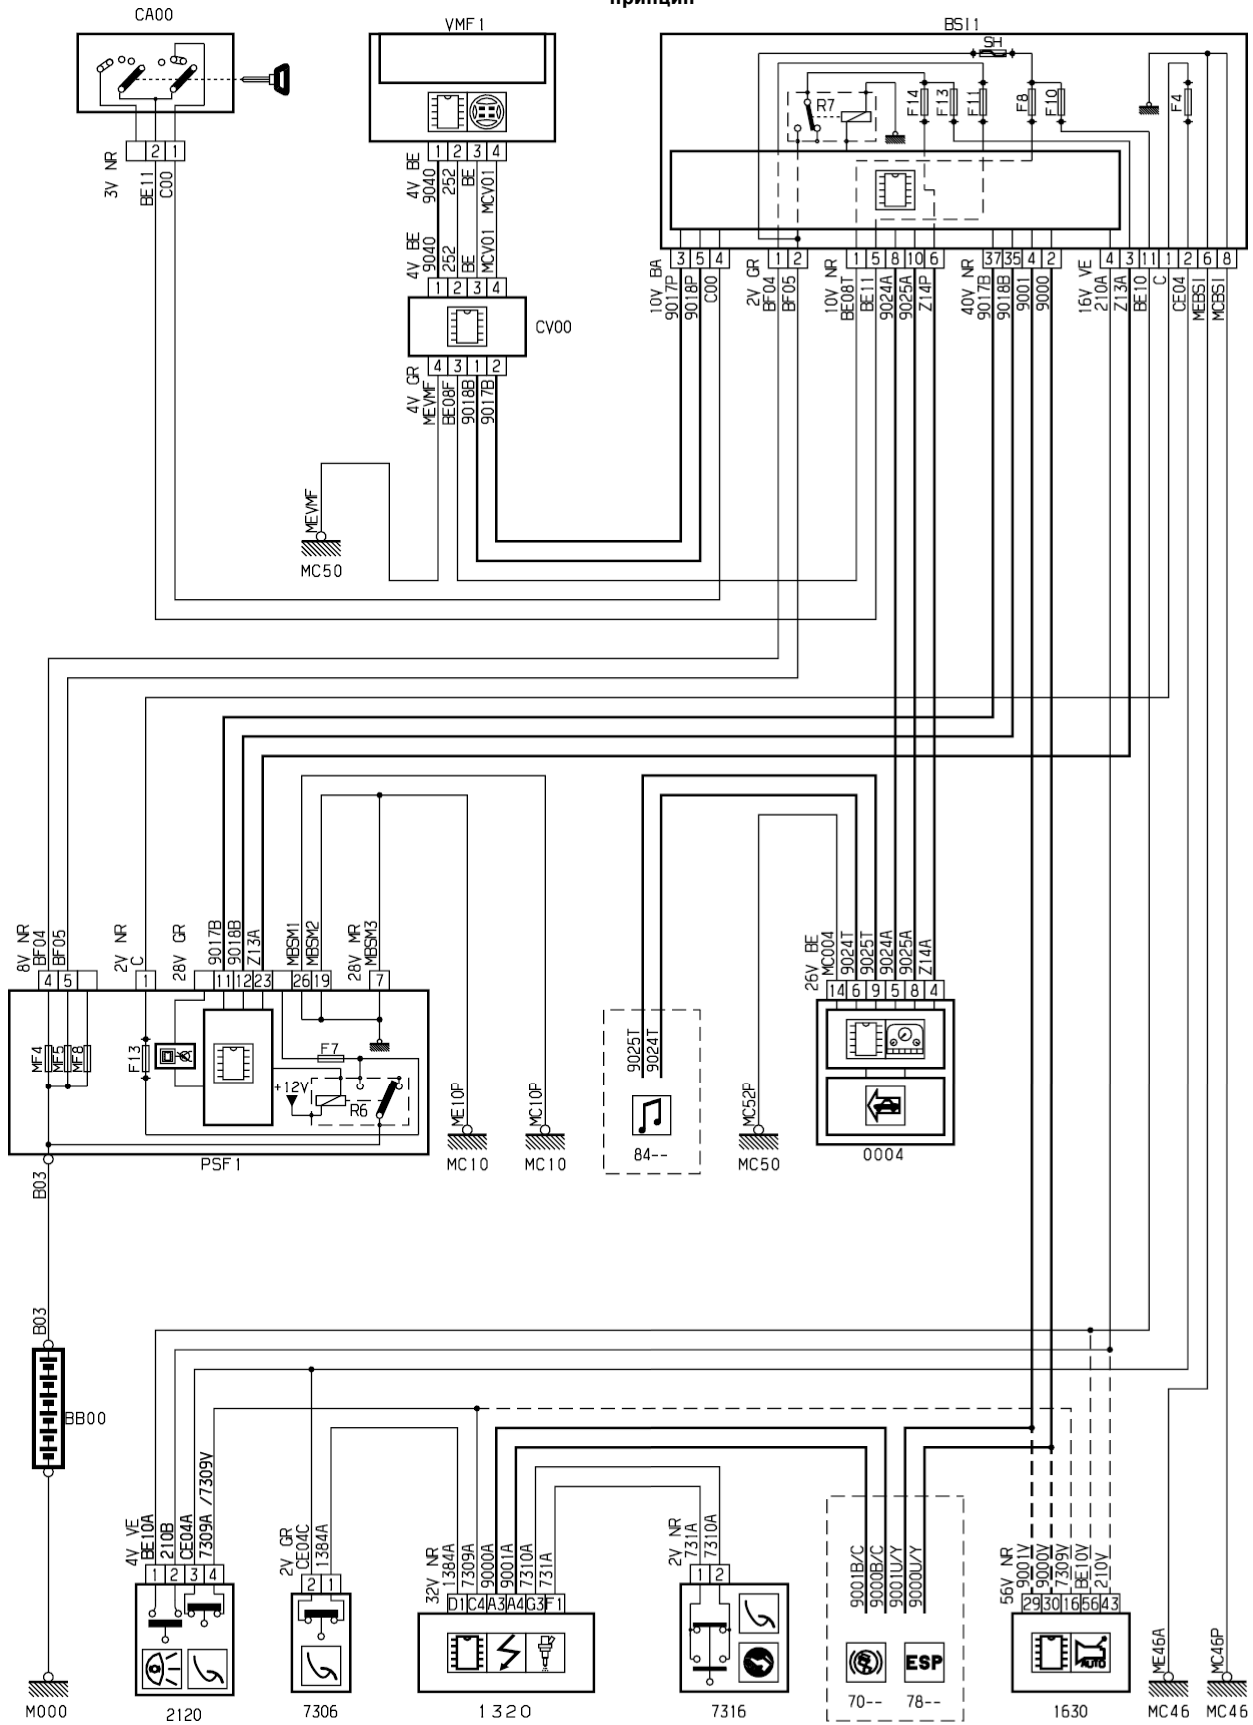

автомобиль : C4		OPR : 10553	
область	система помощи при вождении	функция	система круиз-контроля
составные части			

принцип

D3ARGRSR

null

D3ARORS1

собственность PSA Peugeot Citroen

10/09/2015