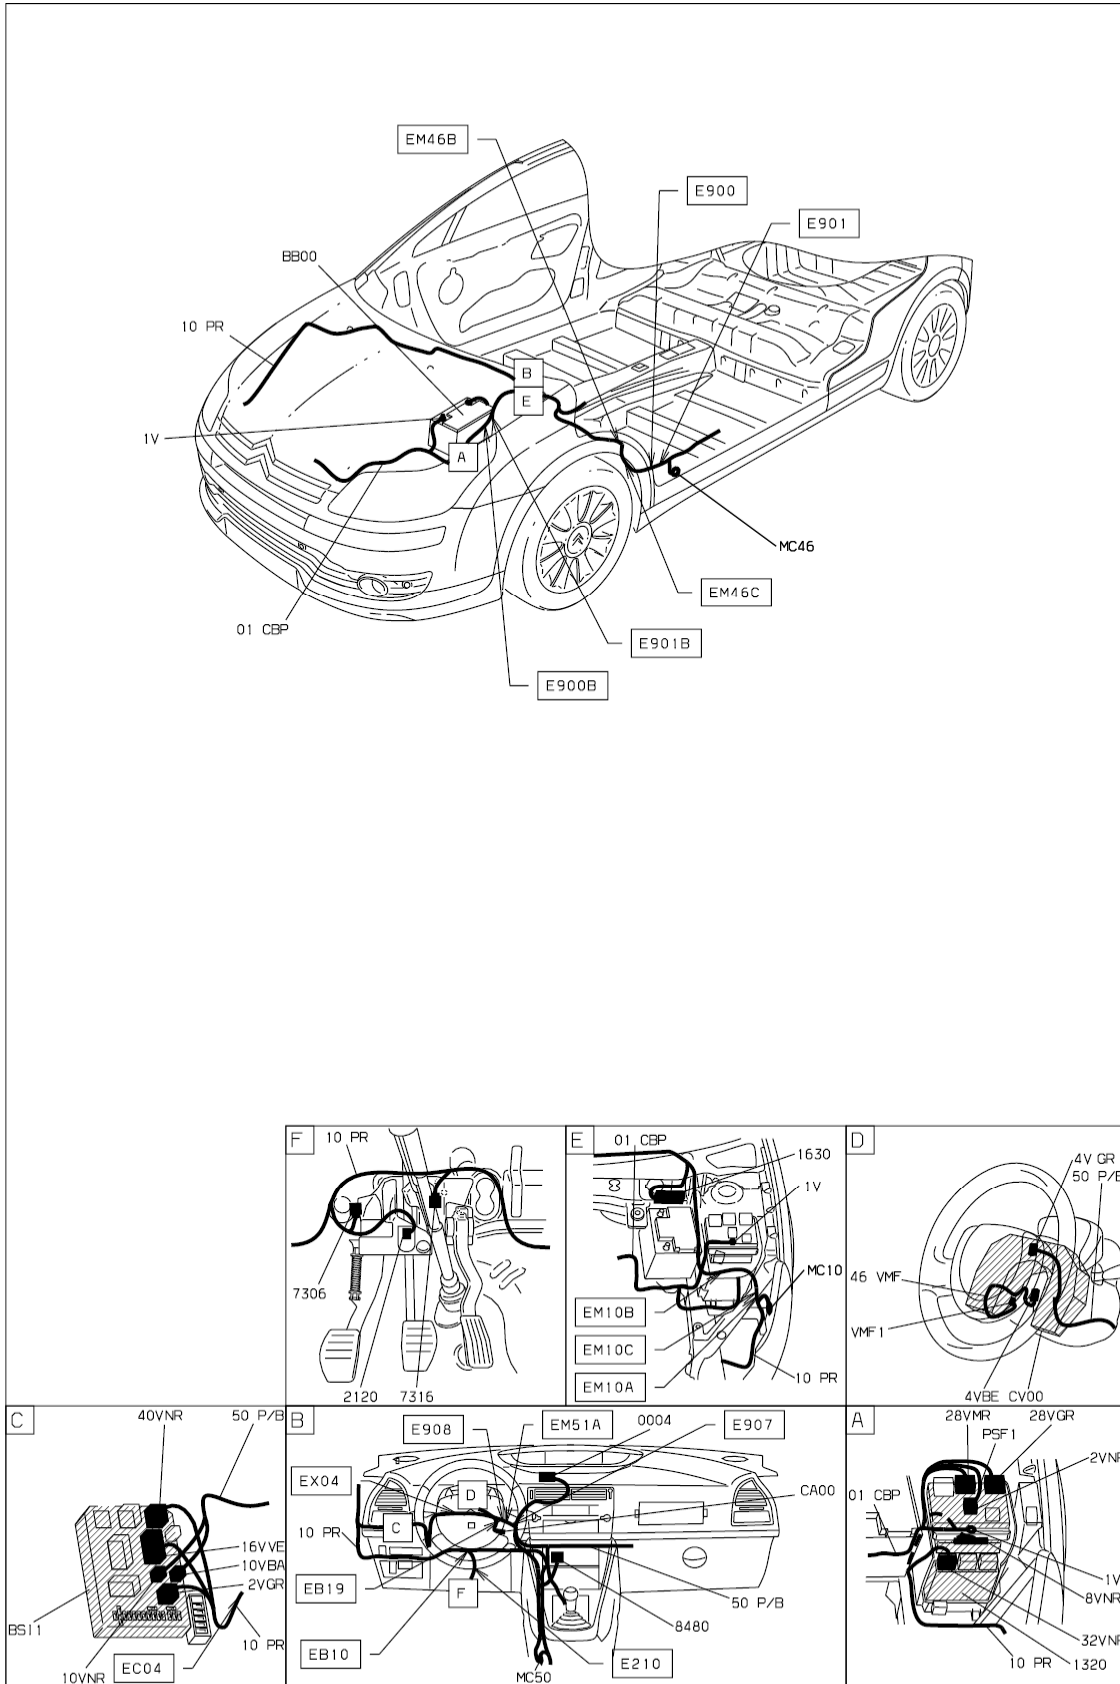

автомобиль : C4		OPR : 10553	
область	система помощи при вождении	функция	система круиз-контроля
составные части			

принцип

D3ARGRSR

null

D3ARORS1

собственность PSA Peugeot Citroen

10/09/2015