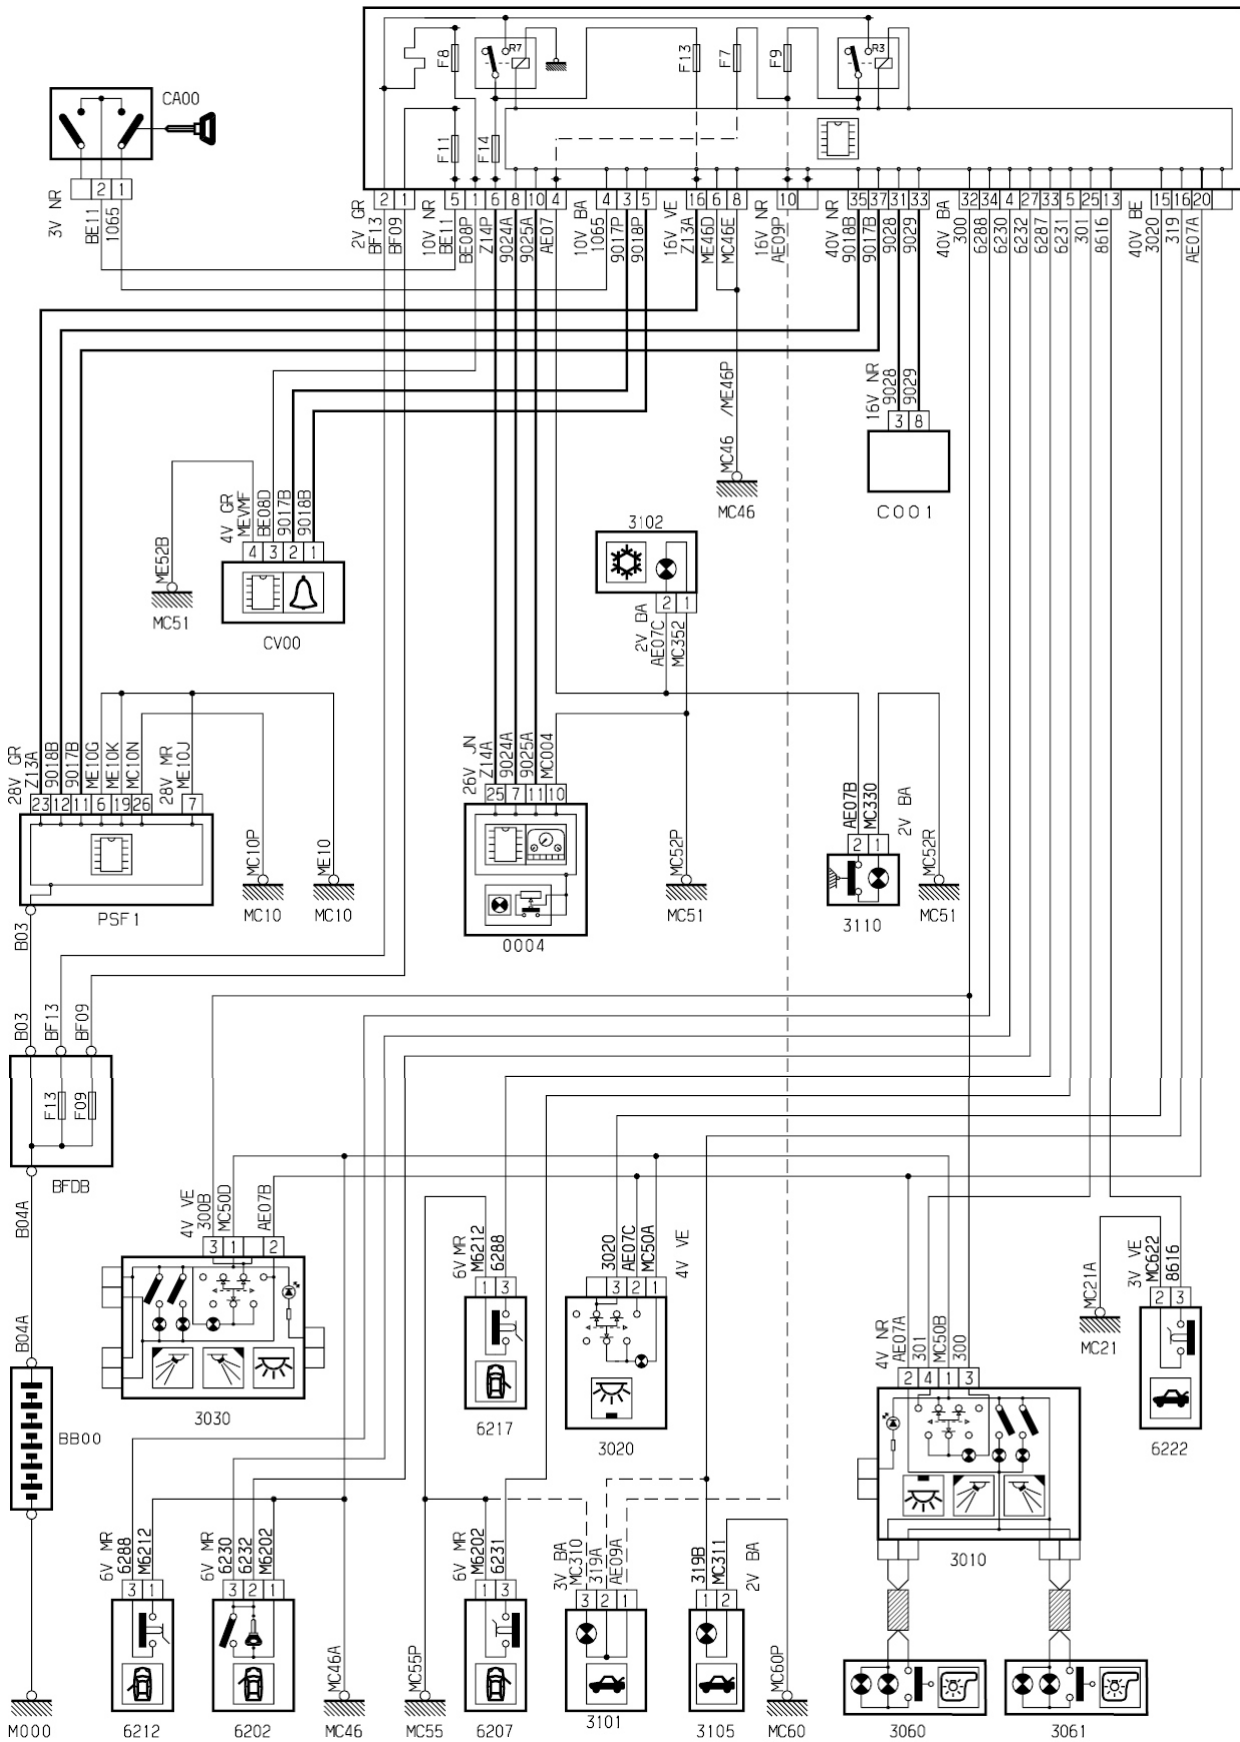

автомобиль : C4 PICASSO	OPR : 11256		
область	освещение - сигнализация	функция	освещение закрытых пространств / салона
составные части			

принцип

BS11

D3ARMVMR

D3ARMYFR

прокладка трубопроводов (кабелей, тросов)