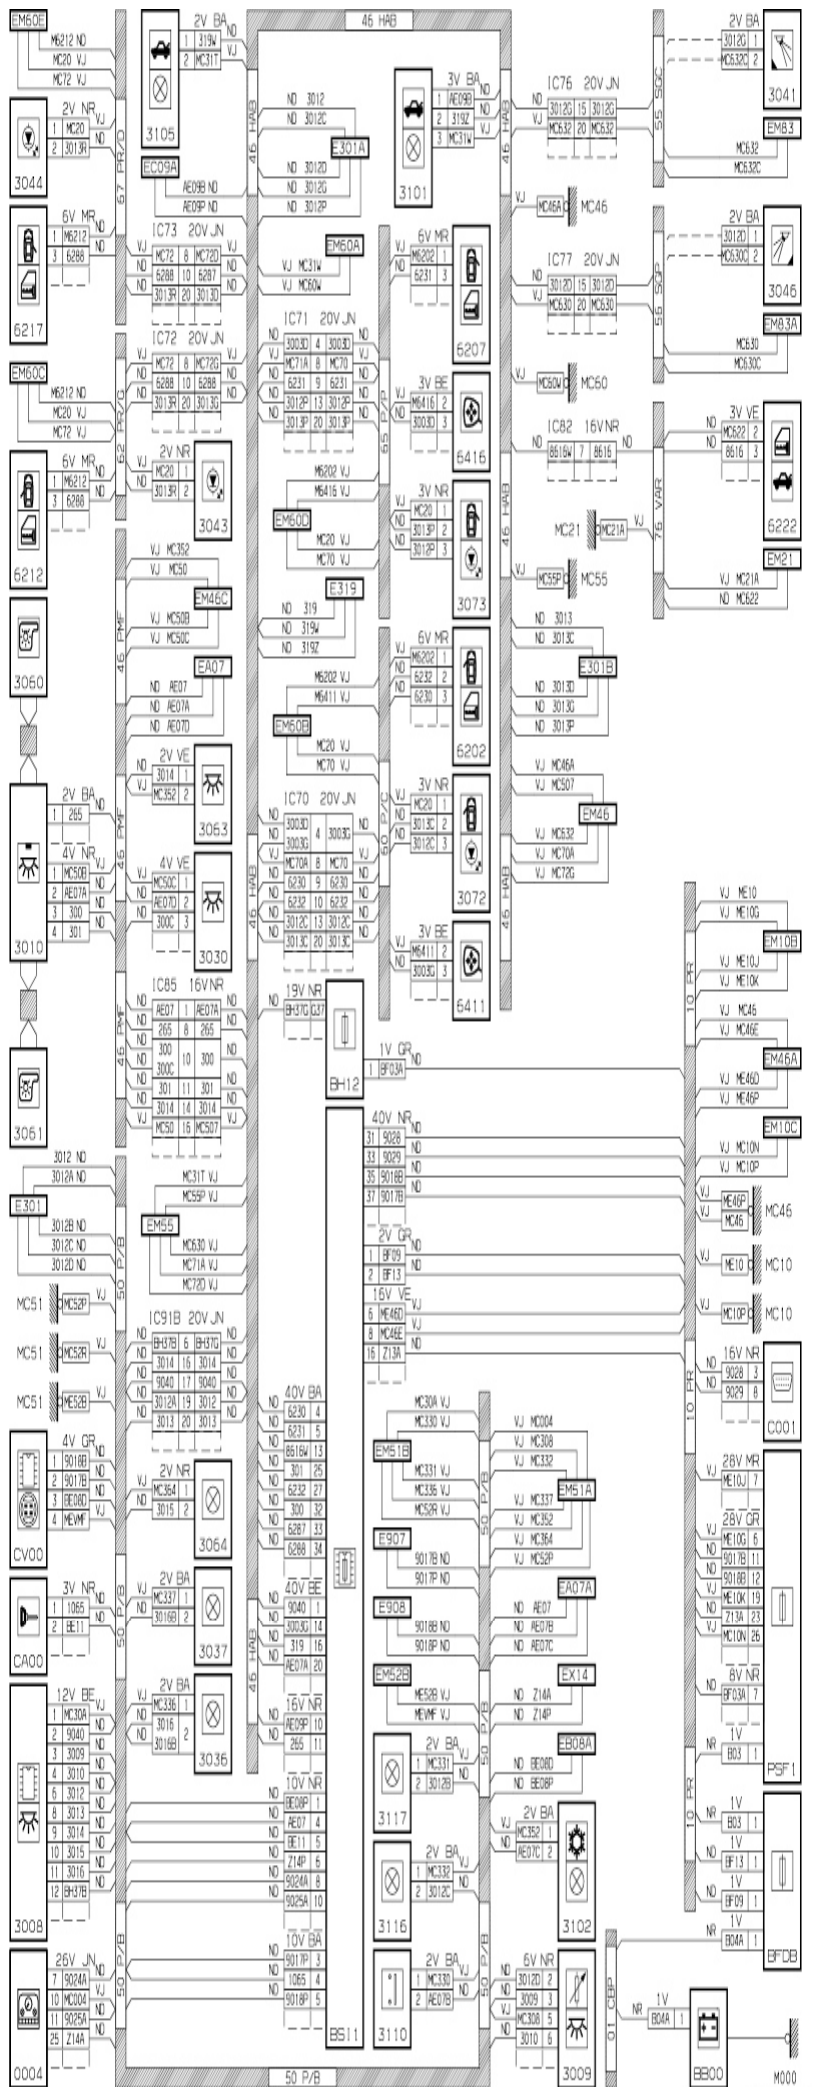

автомобиль : C4 PICASSO	OPR : 11256		
область	освещение - сигнализация	функция	освещение закрытых пространств / салона
составные части			

принцип

BS11

D3ARMVMR

D3ARMYFR

прокладка трубопроводов (кабелей, тросов)