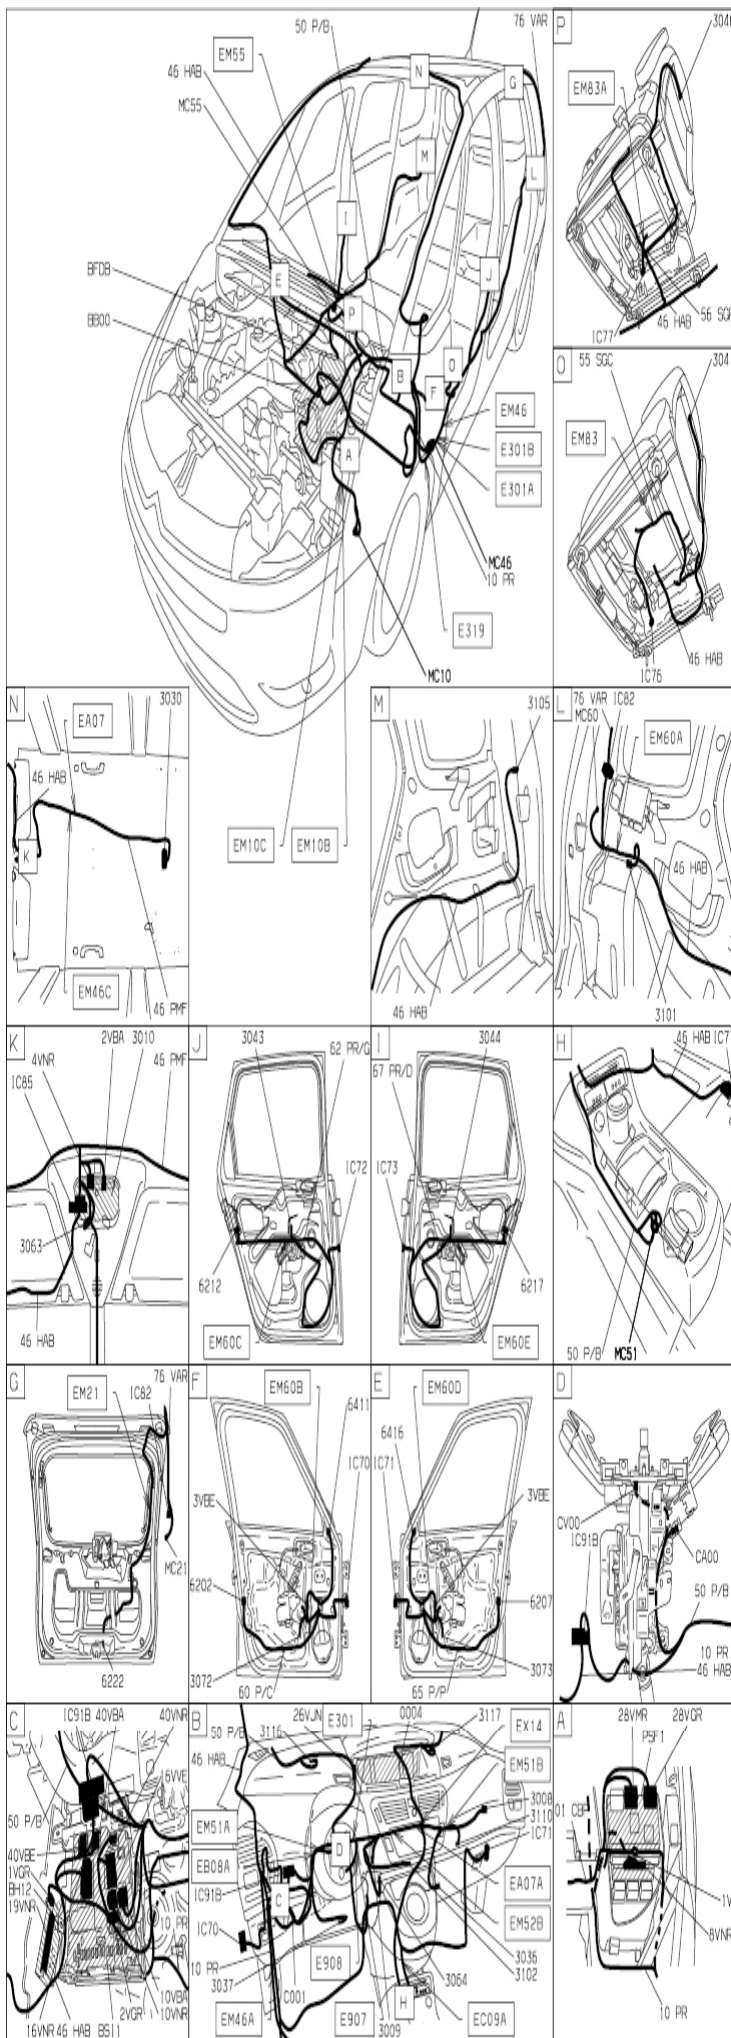

D3ARMYGI

null