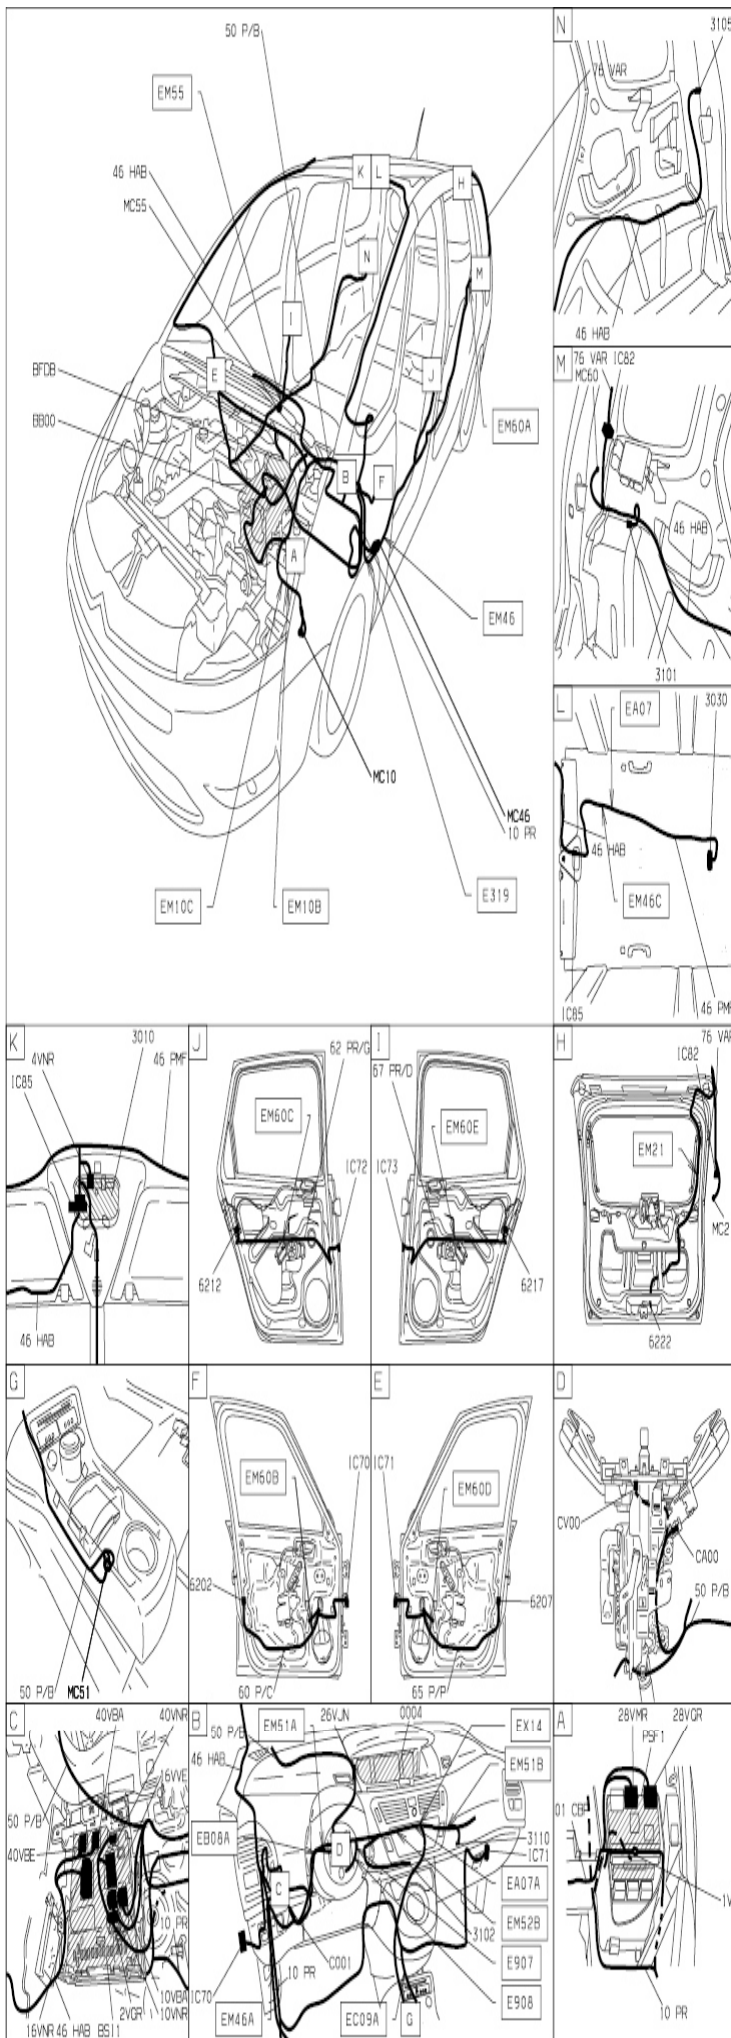

D3ARMYF1

null