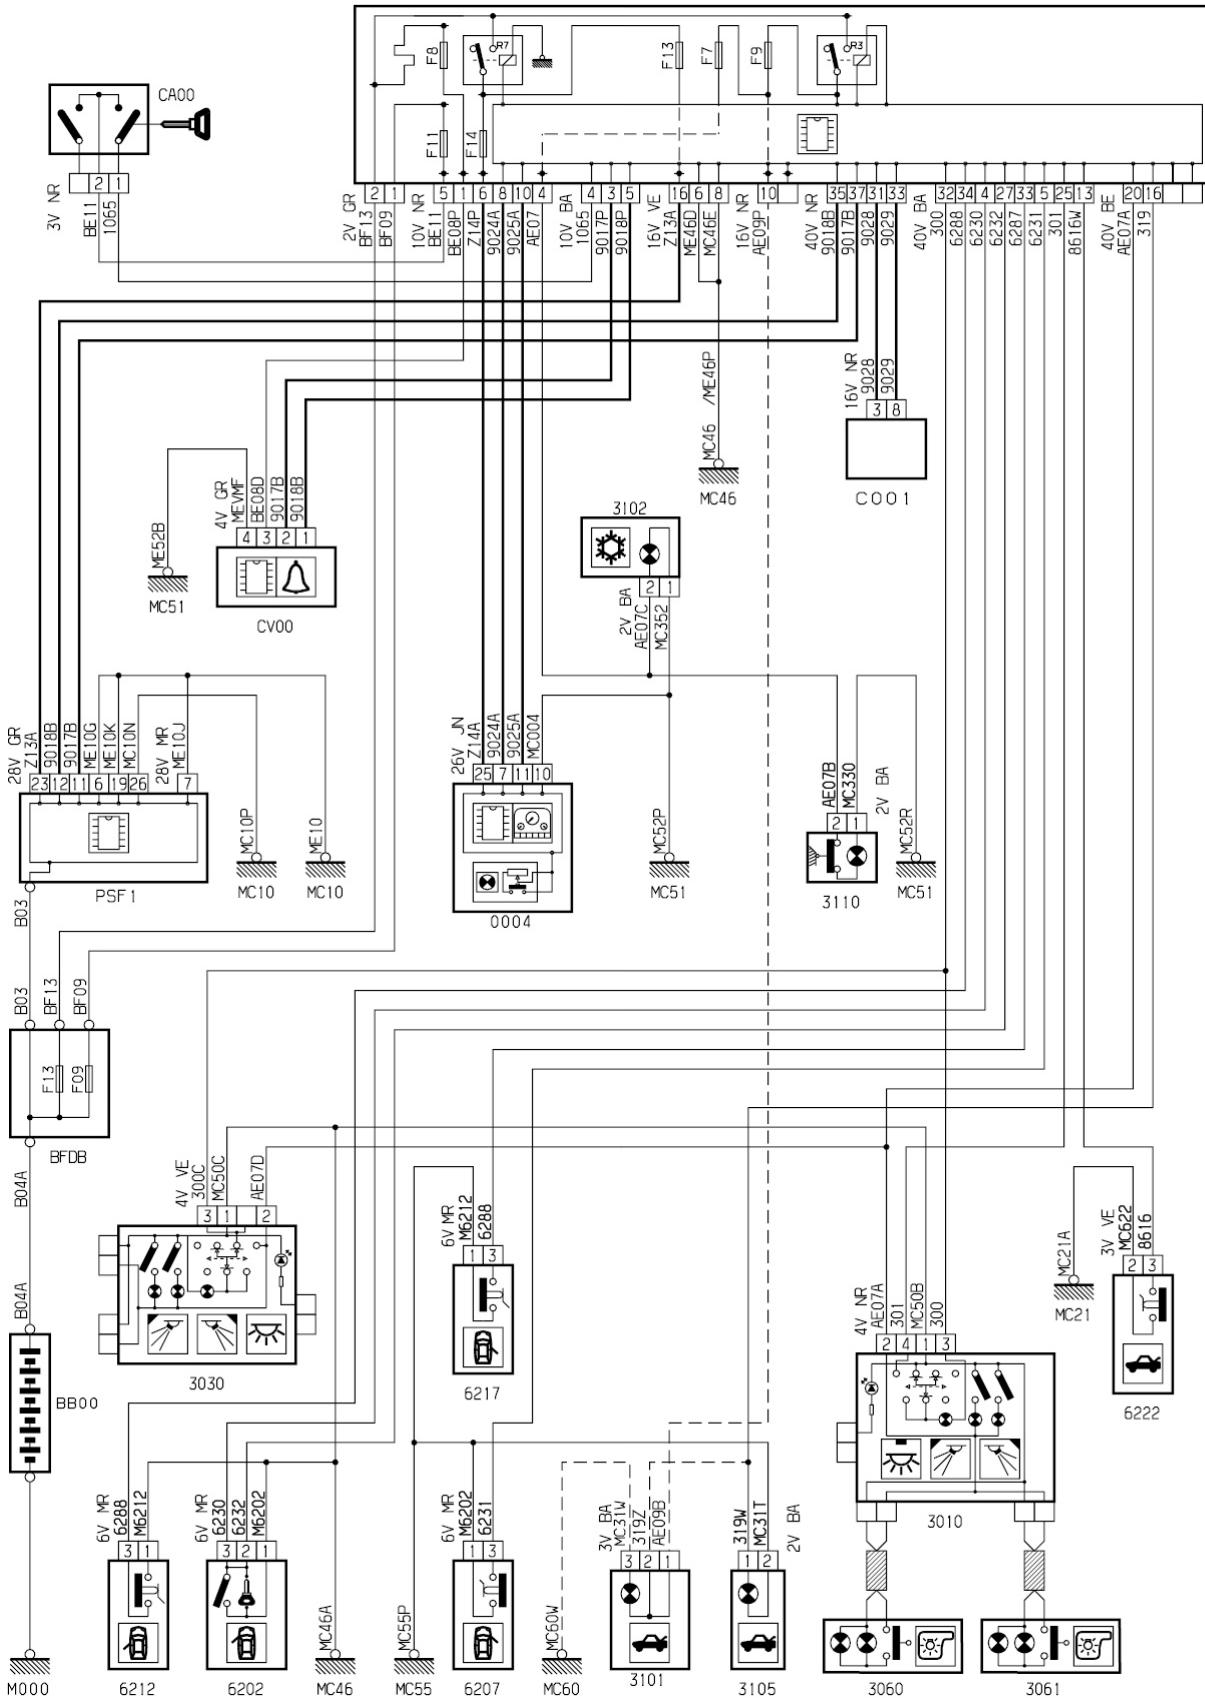

автомобиль : C4 PICASSO	OPR : 11256		
область	освещение - сигнализация	функция	освещение закрытых пространств / салона
составные части			

принцип

BS11

D3ARMVMR

D3ARMYFR

прокладка трубопроводов (кабелей, тросов)