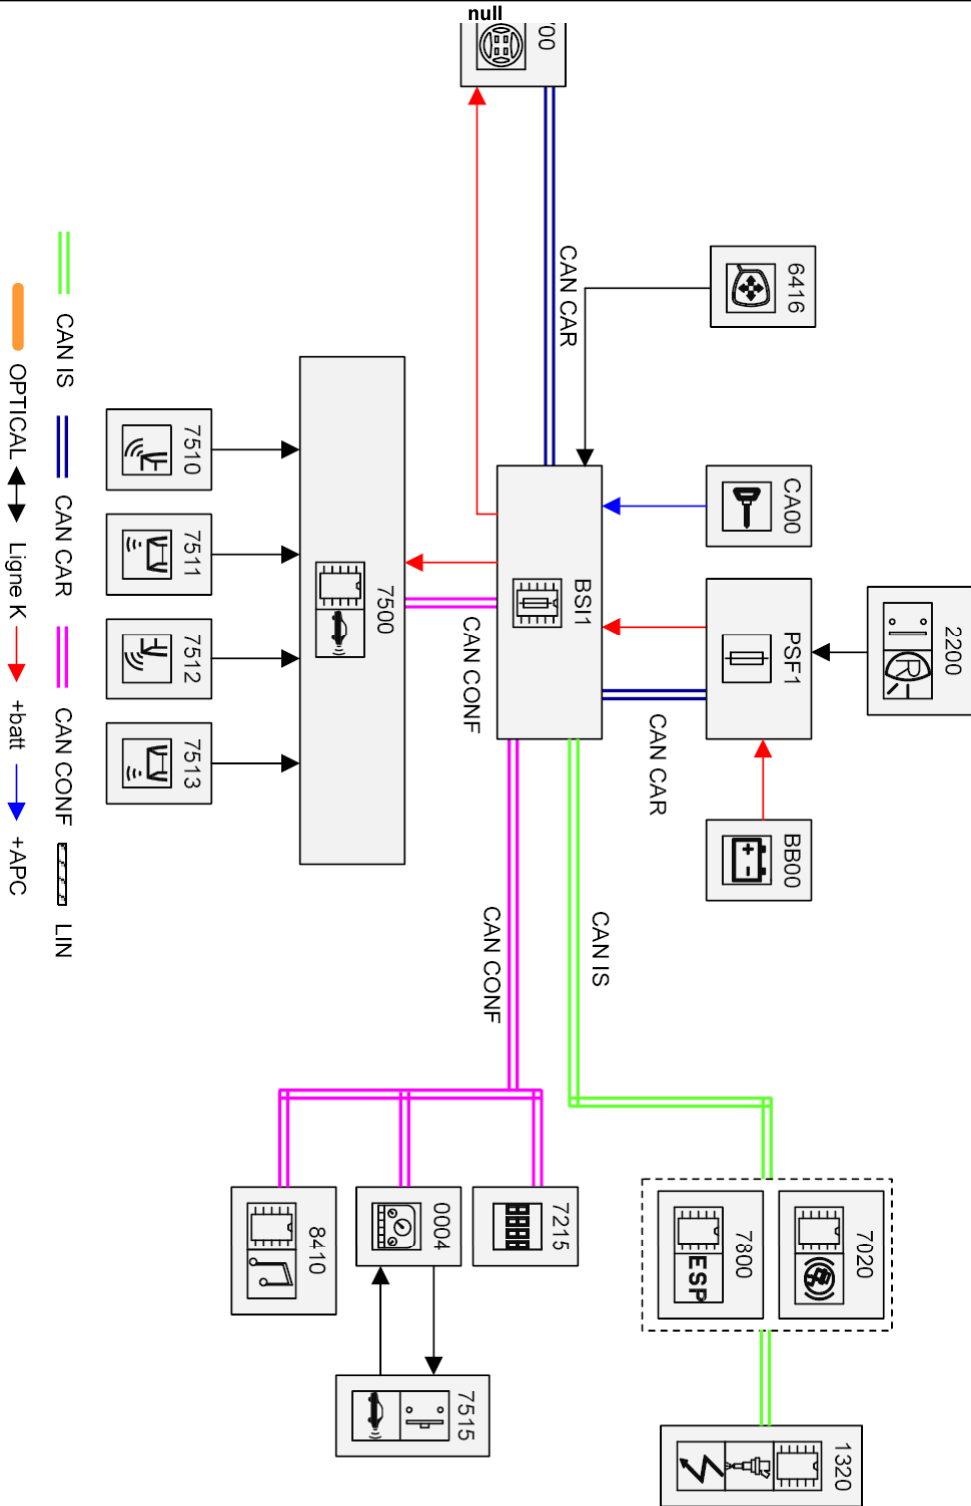

автомобиль : BERLINGO КОММЕРЧЕСКИЙ ВАРИАНТ (B9)		OPR : 13030	
область	система помощи при вождении	функция	система помощи при парковке
составные части			

e7100018.svg

код элемента	назначение	информация
0004	null	приборная панель /
1320	null	компьютер управления двигателем /
2200	null	контакт фонарей заднего хода
6416	null	наружное зеркало правое
7020	null	калькулятор антиблокировки колеса
7215	null	многофункциональный дисплей /
7500	null	компьютер системы помощи при парковке
7510	null	задний наружный левый датчик помощи при парковке /
7511	null	задний внутренний левый датчик помощи при парковке /
7512	null	задний наружный правый датчик помощи при парковке /
7513	null	задний внутренний правый датчик помощи при парковке /
7515	null	выключатель системы помощи при парковке
7800	null	калькулятор контроля стабильности
8410	null	автомагнитола /
BB00	null	аккумулятор /
BSI1	null	интеллектуальный коммутационный блок (BSI)
CA00	null	выключатель системы защиты от угона /
CV00	null	органы управления под рулевым колесом
PSF1	null	сервисная панель - модуль предохранителей в моторном отсеке