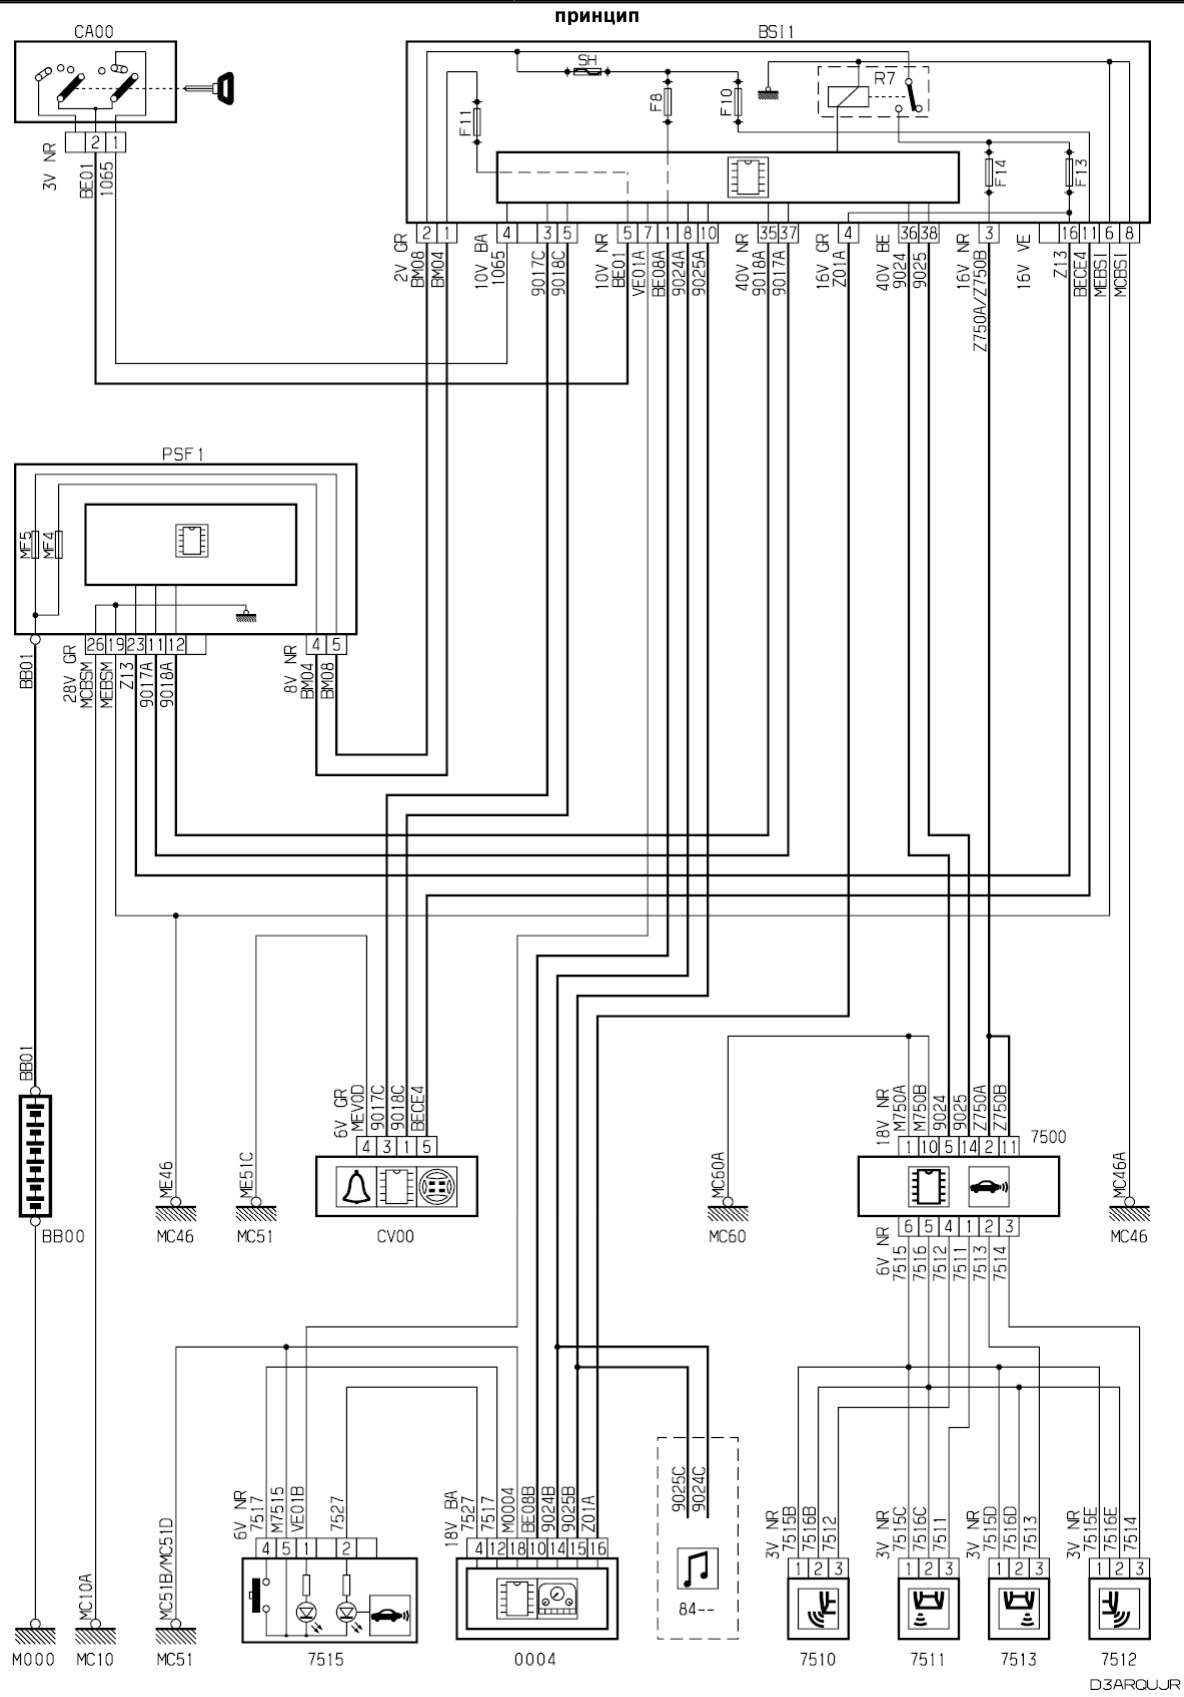

автомобиль : BERLINGO КОММЕРЧЕСКИЙ ВАРИАНТ (В9)		OPR : 13030	
область	система помощи при вождении	функция	система помощи при парковке
составные части			

собственность PSA Peugeot Citroen

28/08/2015