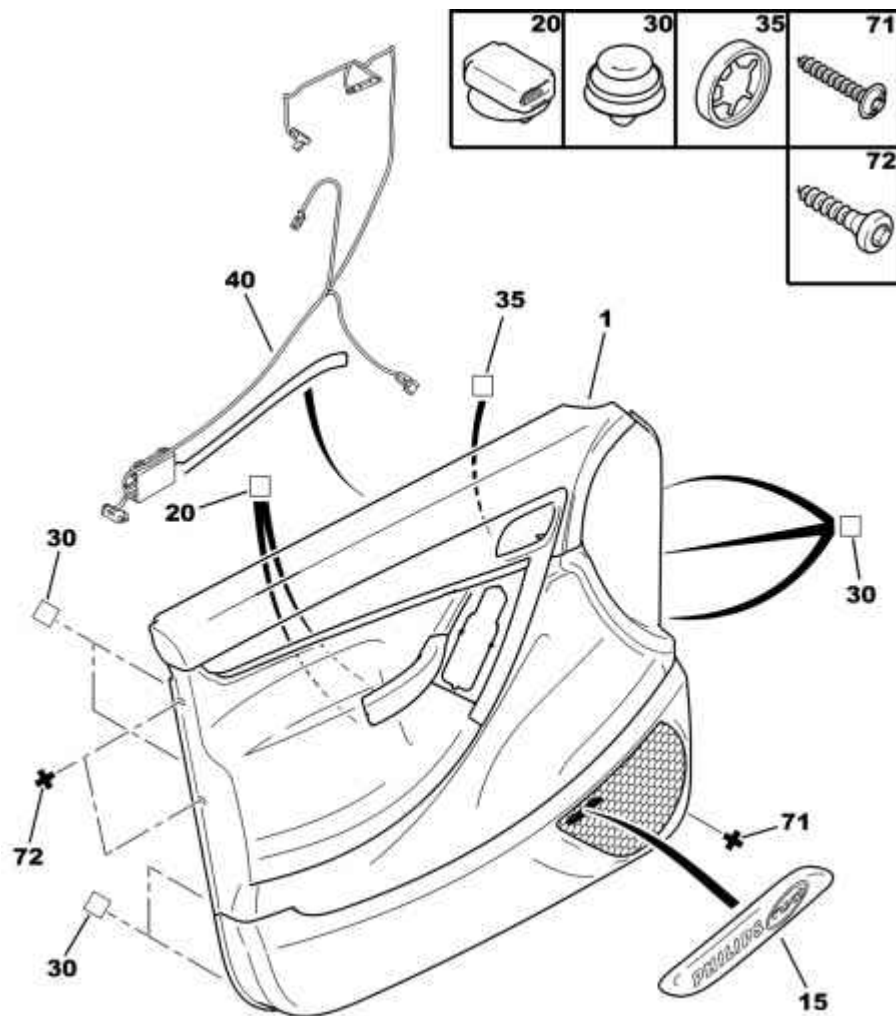

09.04.10 982809A

ПАНЕЛЬ ПЕРЕДНЕЙ БОКОВОЙ НАВЕСНОЙ ДВЕРИ

КОЖА CLAUDIA L027 + CLAUDIA L019 "QI" И ЛЕВОСТОРОННЕЕ РУЛЕВОЕ УПРАВЛЕНИЕ

11/2009 9828R09A

01	9341 NK	01	ОБЛИЦ. ПАНЕЛЬ ЛЕВЫЙ HZD - ЧЕРНЫЙ МИСТРАЛЬ - "FX" И КОЖА CLAUDIA L027 + CLAUDIA L019 "QI" И ЛЕВОСТОРОННЕЕ РУЛЕВОЕ УПРАВЛЕНИЕ ДО OPR 12075 КРОМЕ ЛАМПЫ ДЛЯ ПОДСВЕТКИ КАРТ
	9345 JG	01	ЛЕВЫЙ HZD - ЧЕРНЫЙ МИСТРАЛЬ - "FX" И КОЖА CLAUDIA L027 + CLAUDIA L019 "QI" И ЛЕВОСТОРОННЕЕ РУЛЕВОЕ УПРАВЛЕНИЕ И ЛАМПА МЕСТН. ПОДСВЕТКИ+ПЛАФОН+ЛАМПА ДЛЯ ЧТЕНИЯ 2 P
		01	ЛЕВЫЙ HZD - ЧЕРНЫЙ МИСТРАЛЬ - "FX" И КОЖА CLAUDIA L027 + CLAUDIA L019 "QI" И ЛЕВОСТОРОННЕЕ РУЛЕВОЕ УПРАВЛЕНИЕ И ЛАМПА МЕСТНОЙ ПОДСВЕТКИ + ПЛАФОН
		01	ЛЕВЫЙ HZD - ЧЕРНЫЙ МИСТРАЛЬ - "FX" И КОЖА CLAUDIA L027 + CLAUDIA L019 "QI" И ЛЕВОСТОРОННЕЕ РУЛЕВОЕ УПРАВЛЕНИЕ С OPR 12076 КРОМЕ ЛАМПЫ ДЛЯ ПОДСВЕТКИ КАРТ
	9341 NN	01	ЛЕВЫЙ HZD - ЧЕРНЫЙ МИСТРАЛЬ - "FX" И КОЖА CLAUDIA L027 + CLAUDIA L019 "QI" И ЛЕВОСТОРОННЕЕ РУЛЕВОЕ УПРАВЛЕНИЕ И ЛАМПА МЕСТНОЙ ПОДСВЕТКИ + ПЛАФОН ДЛЯ ЧТЕНИЯ 2 P
	9345 JE	01	ПРАВЫЙ HZD - ЧЕРНЫЙ МИСТРАЛЬ - "FX" И КОЖА CLAUDIA L027 + CLAUDIA L019 "QI" И ЛЕВОСТОРОННЕЕ РУЛЕВОЕ УПРАВЛЕНИЕ ДО OPR 12075 КРОМЕ ЛАМПЫ ДЛЯ ПОДСВЕТКИ КАРТ
	9341 NL	01	ПРАВЫЙ HZD - ЧЕРНЫЙ МИСТРАЛЬ - "FX" И КОЖА CLAUDIA L027 + CLAUDIA L019 "QI" И ЛЕВОСТОРОННЕЕ РУЛЕВОЕ УПРАВЛЕНИЕ С OPR 12076 КРОМЕ ЛАМПЫ ДЛЯ ПОДСВЕТКИ КАРТ
9341 NP	01	ЛЕВЫЙ НКВ - АНИЛИН - "FK" И КОЖА CLAUDIA L027 + CLAUDIA L019 "QI" И ЛЕВОСТОРОННЕЕ РУЛЕВОЕ УПРАВЛЕНИЕ КРОМЕ ЛАМПЫ ДЛЯ ПОДСВЕТКИ КАРТ	
15	9341 PC	01	ПРАВЫЙ ЭМБЛ. НА КРЫЛЕ - С УСИЛИТЕЛЕМ С ЭКВАЛАЙЗЕРОМ
	9341 PE	01	ЛЕВЫЙ - С УСИЛИТЕЛЕМ С ЭКВАЛАЙЗЕРОМ
20	9341 PL	04	ФИКС. КЛИПСА
30	9341 PF	20	ХОМУТ
35	7953 09	02	КРЕПЕЖНЫЙ ЗАЖИМ
40	6559 Z5	02	ЖГУТ ПРОВОДОВ - КРОМЕ ЛАМПЫ ДЛЯ ПОДСВЕТКИ КАРТ
71	6924 K1	02	БОЛТ RLX DIAM 4,2 - 16
72	6924 E9	04	БОЛТ СВЛX DIAM 4,5-30