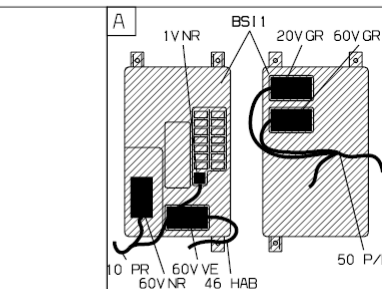

автомобиль : КОММЕРЧЕСКИЙ АВТОМОБИЛЬ НЕМО		OPR : 74012985	
область	освещение - сигнализация	функция	противотуманная фара
составные части			

прокладка трубопроводов (кабелей, тросов)

D3ARPH6G

null

D3ARPH6 I