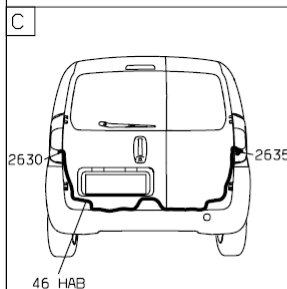

автомобиль : КОММЕРЧЕСКИЙ АВТОМОБИЛЬ НЕМО		OPR : 74012985	
область	освещение - сигнализация	функция	противотуманная фара
составные части			

прокладка трубопроводов (кабелей, тросов)

D3ARPH6G

null

D3ARPH6 I