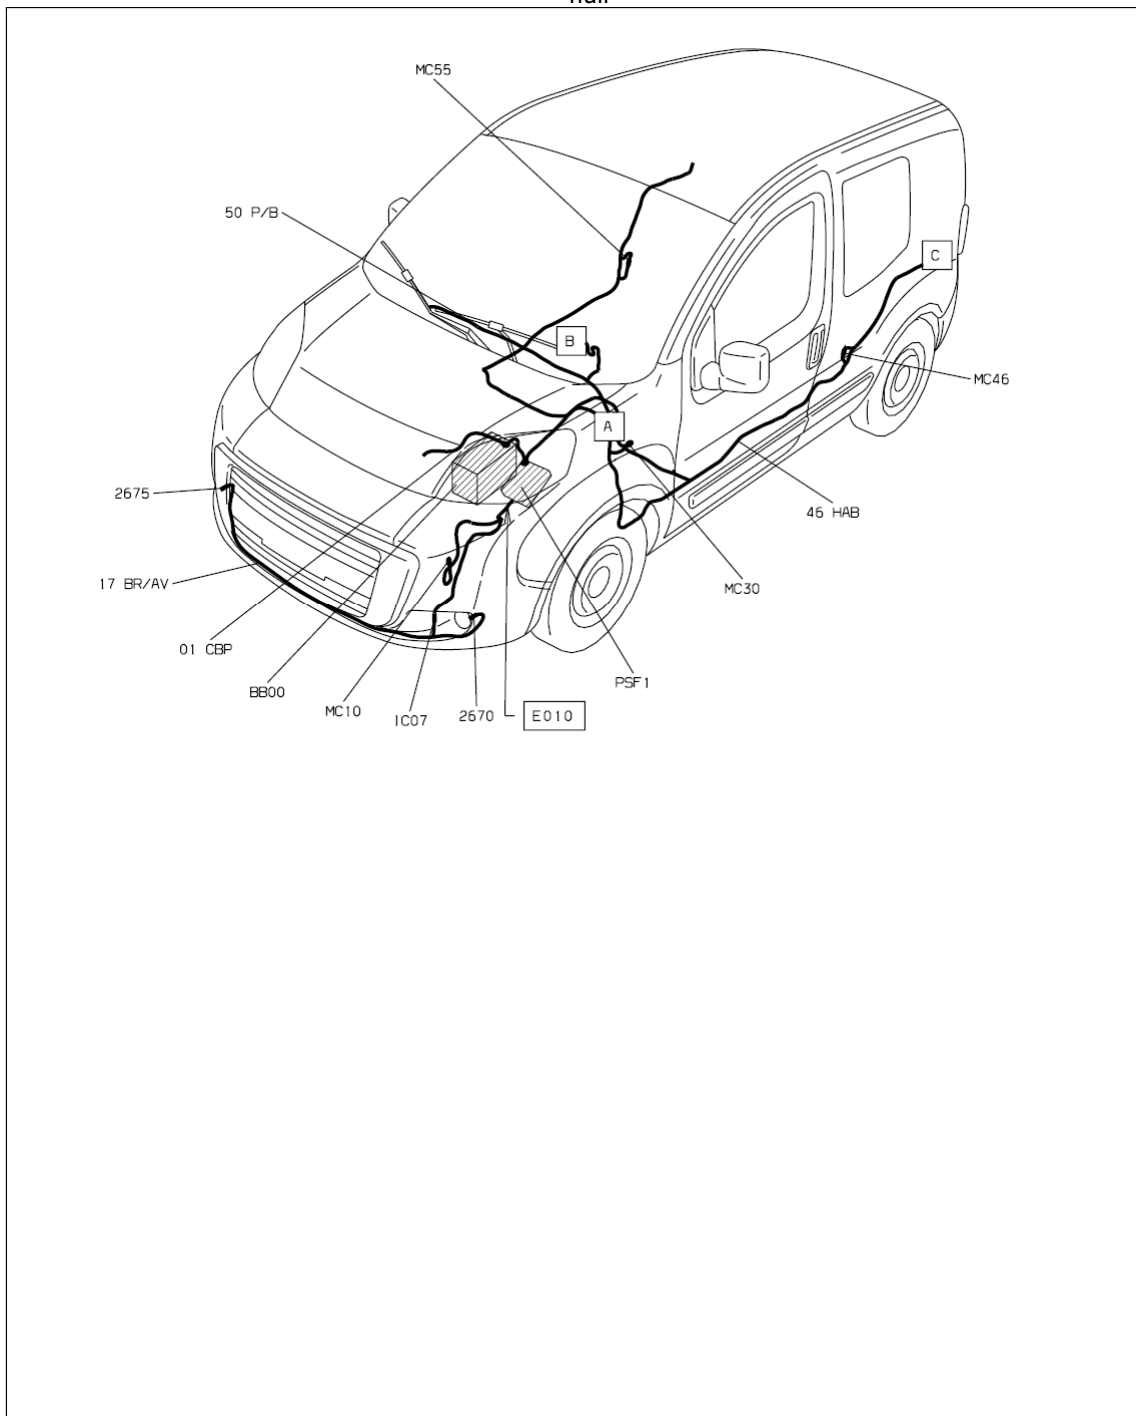

автомобиль : КОММЕРЧЕСКИЙ АВТОМОБИЛЬ НЕМО		OPR : 74012985	
область	освещение - сигнализация	функция	противотуманная фара
составные части			

прокладка трубопроводов (кабелей, тросов)

D3ARPH6G

null

D3ARPH6 I