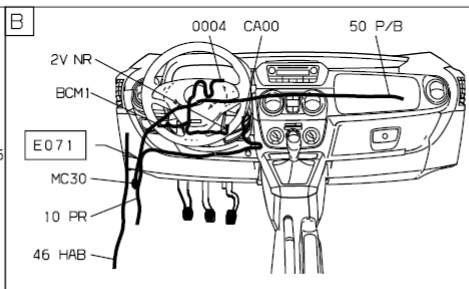

автомобиль : КОММЕРЧЕСКИЙ АВТОМОБИЛЬ НЕМО		OPR : 74012985	
область	освещение - сигнализация	функция	противотуманная фара
составные части			

прокладка трубопроводов (кабелей, тросов)

D3ARPH6G

null

D3ARPH6 I