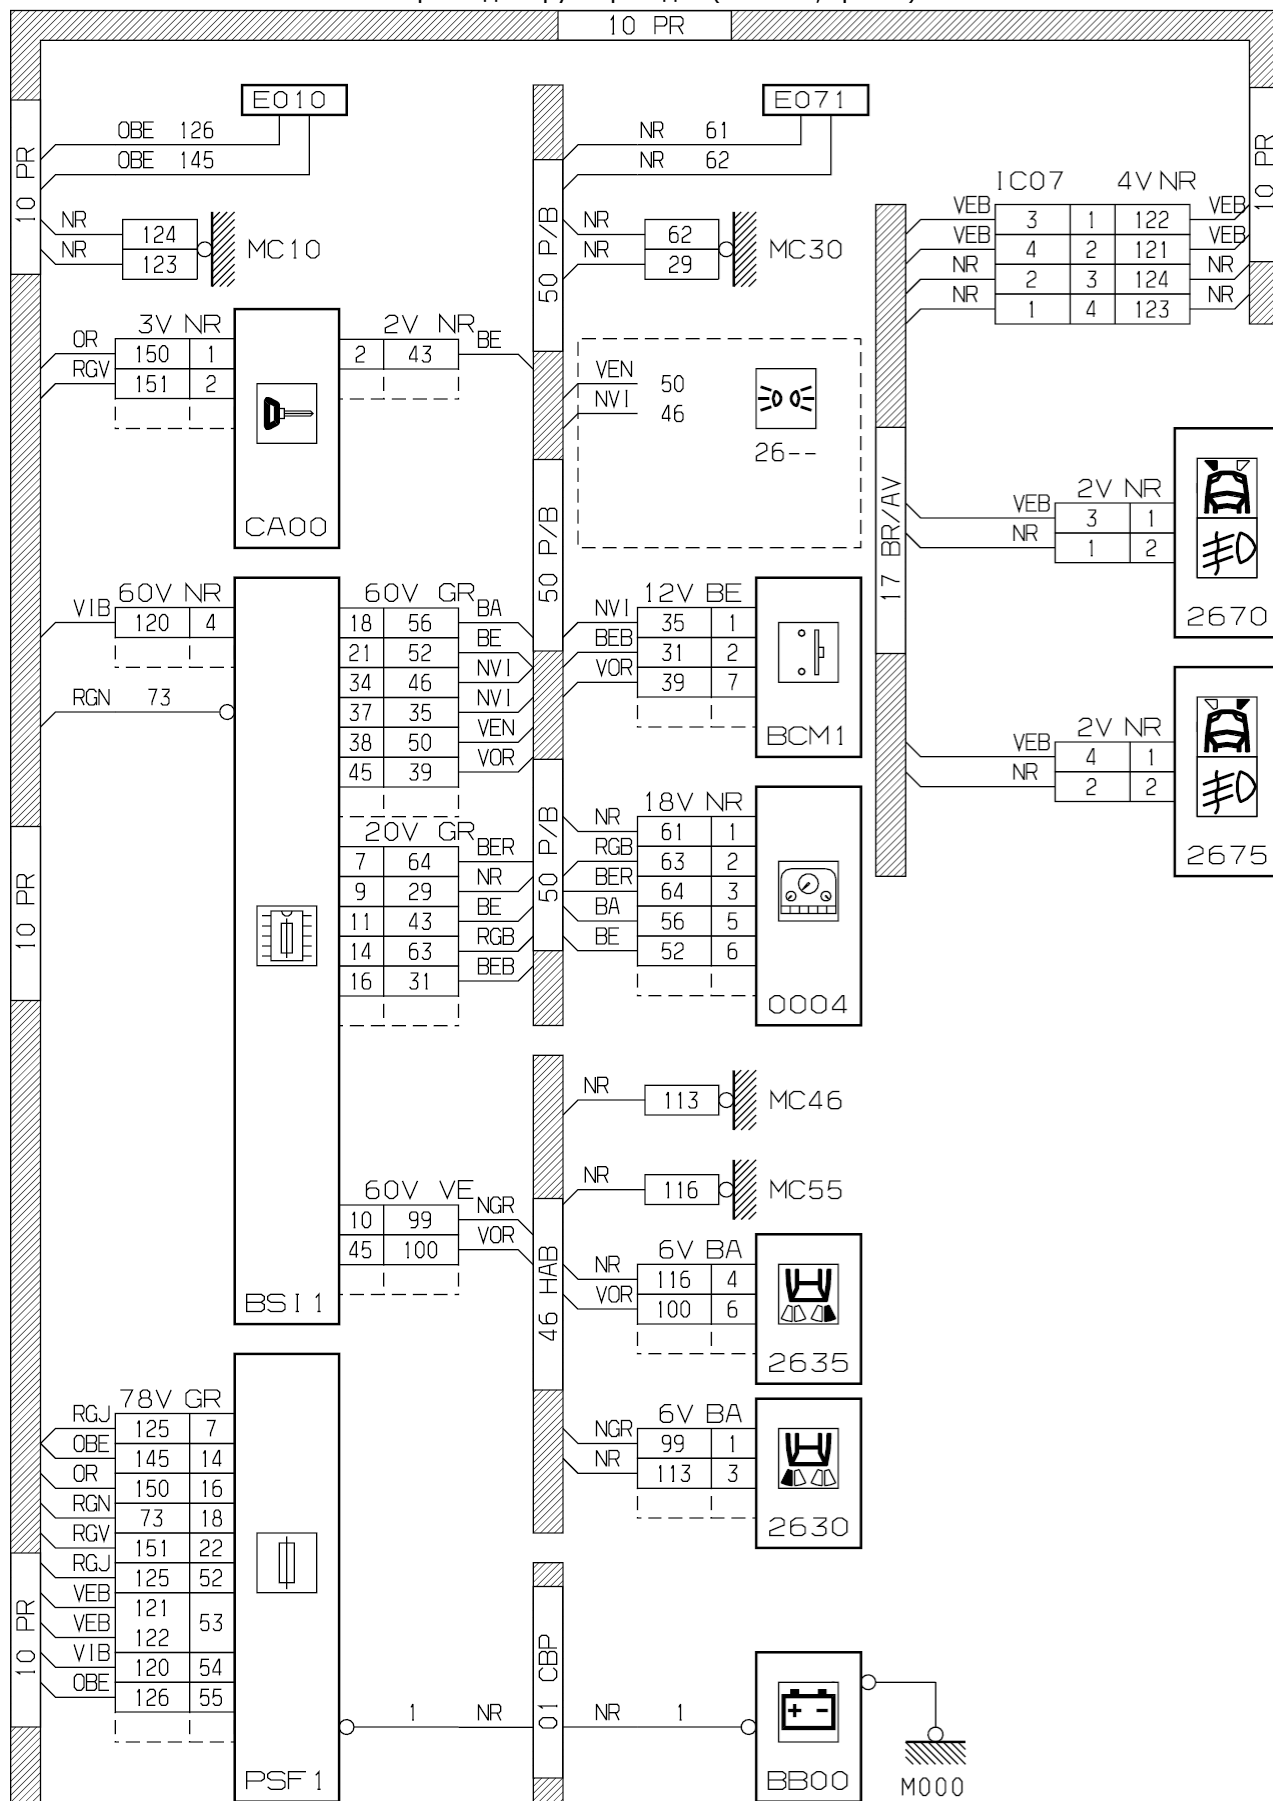

автомобиль : КОММЕРЧЕСКИЙ АВТОМОБИЛЬ НЕМО		OPR : 74012985	
область	освещение - сигнализация	функция	противотуманная фара
составные части			

прокладка трубопроводов (кабелей, тросов)

D3ARPH6G

null

D3ARPH6 I