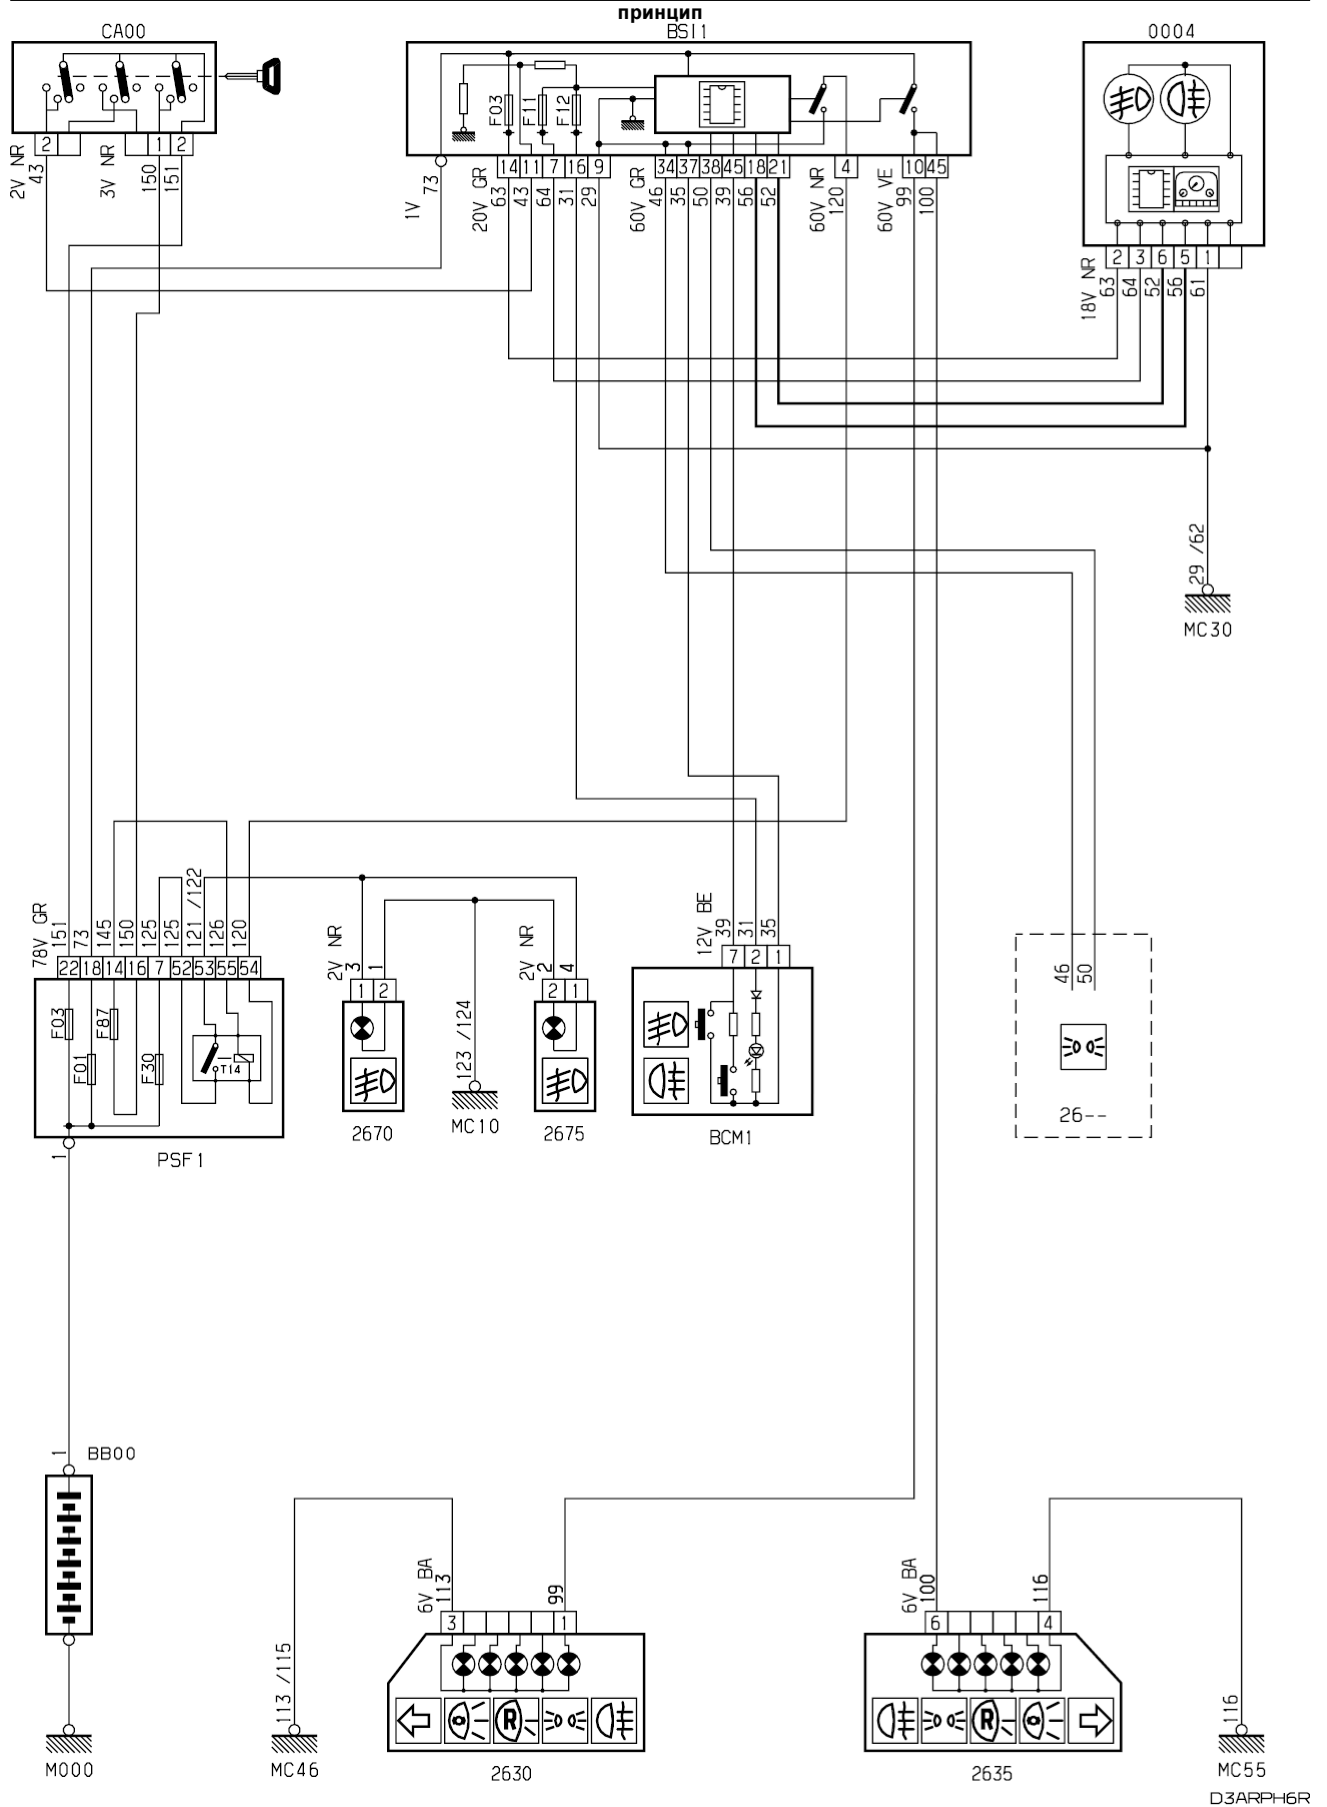

автомобиль : КОММЕРЧЕСКИЙ АВТОМОБИЛЬ НЕМО		OPR : 74012985	
область	освещение - сигнализация	функция	противотуманная фара
составные части			

прокладка трубопроводов (кабелей, тросов)

D3ARPH6G

null

D3ARPH6 I