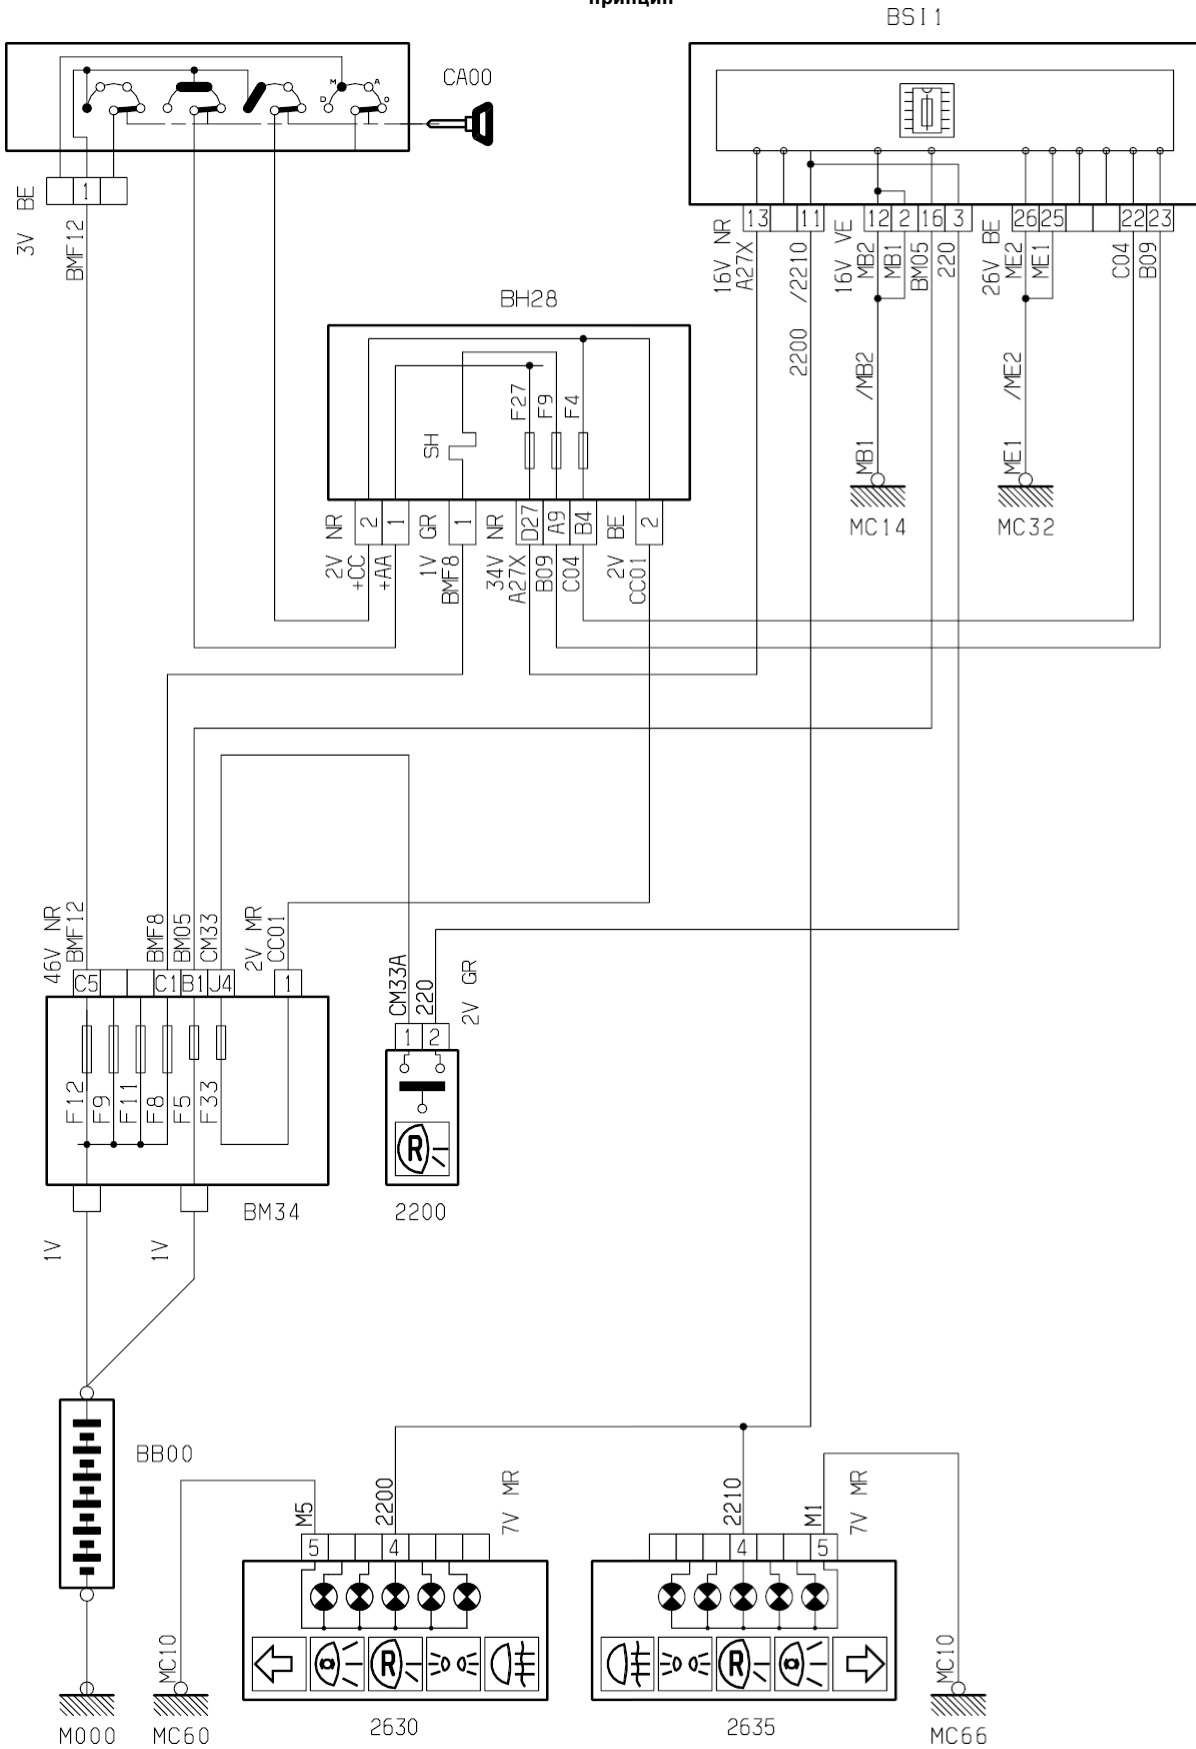

автомобиль : BERLINGO		OPR : 9582	
область	освещение - сигнализация	функция	фонари заднего хода
составные части			

принцип

D3AQ721R

прокладка трубопроводов (кабелей, тросов)

D3A0721G

null

D3A07211

собственность PSA Peugeot Citroen