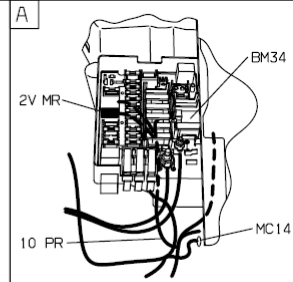

автомобиль : BERLINGO		OPR : 9582	
область	освещение - сигнализация	функция	фонари заднего хода
составные части			

принцип

D3AQ721R

прокладка трубопроводов (кабелей, тросов)

D3A0721G

null

D3A07211

собственность PSA Peugeot Citroen