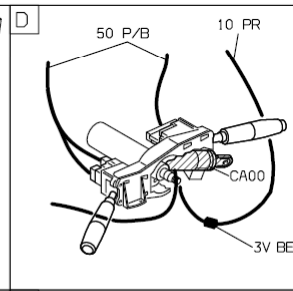

автомобиль : BERLINGO		OPR : 9582	
область	освещение - сигнализация	функция	фонари заднего хода
составные части			

принцип

D3AQ721R

прокладка трубопроводов (кабелей, тросов)

D3A0721G

null

D3A07211

собственность PSA Peugeot Citroen