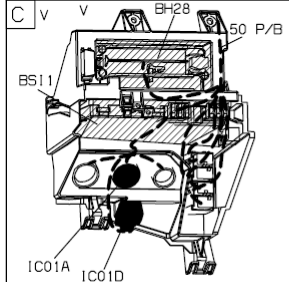

автомобиль : BERLINGO		OPR : 9582	
область	освещение - сигнализация	функция	фонари заднего хода
составные части			

принцип

D3AQ721R

прокладка трубопроводов (кабелей, тросов)

D3A0721G

null

D3A07211

собственность PSA Peugeot Citroen