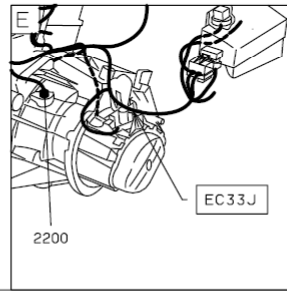

автомобиль : BERLINGO		OPR : 9582	
область	освещение - сигнализация	функция	фонари заднего хода
составные части			

принцип

D3AQ721R

прокладка трубопроводов (кабелей, тросов)

D3A0721G

null

D3A07211

собственность PSA Peugeot Citroen