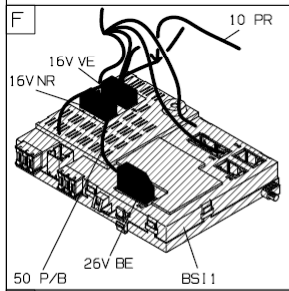

автомобиль : BERLINGO		OPR : 9582	
область	освещение - сигнализация	функция	фонари заднего хода
составные части			

принцип

D3AQ721R

прокладка трубопроводов (кабелей, тросов)

D3A0721G

null

D3A07211

собственность PSA Peugeot Citroen