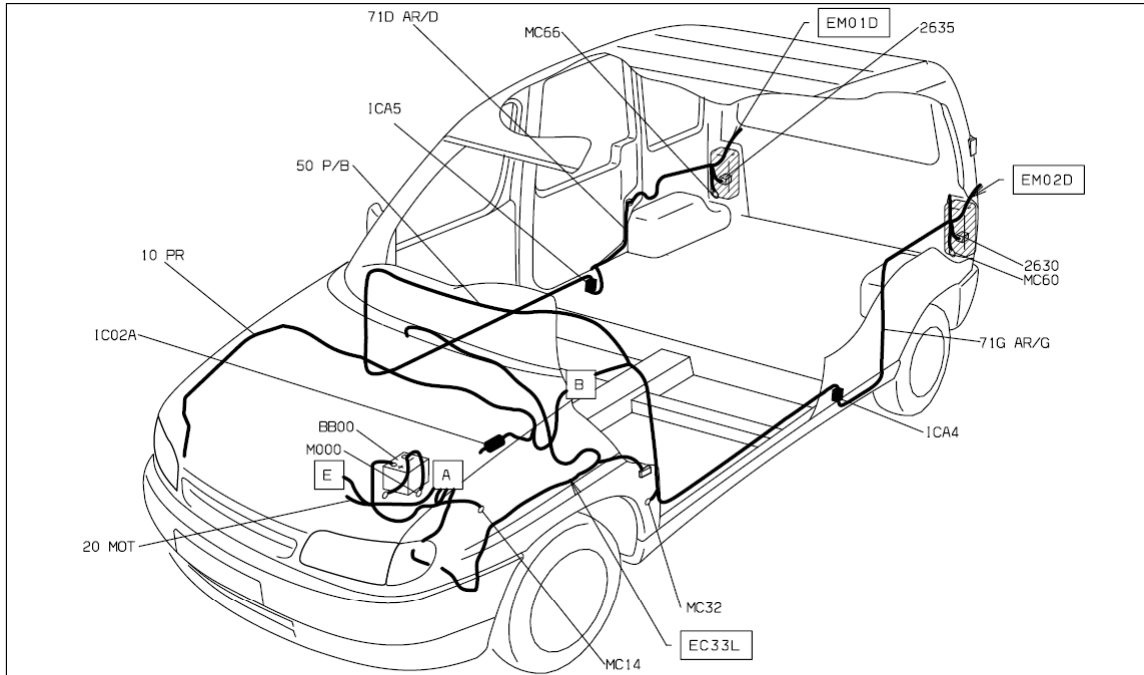

автомобиль : BERLINGO		OPR : 9582	
область	освещение - сигнализация	функция	фонари заднего хода
составные части			

принцип

D3AQ721R

прокладка трубопроводов (кабелей, тросов)

D3A0721G

null

D3A07211

собственность PSA Peugeot Citroen