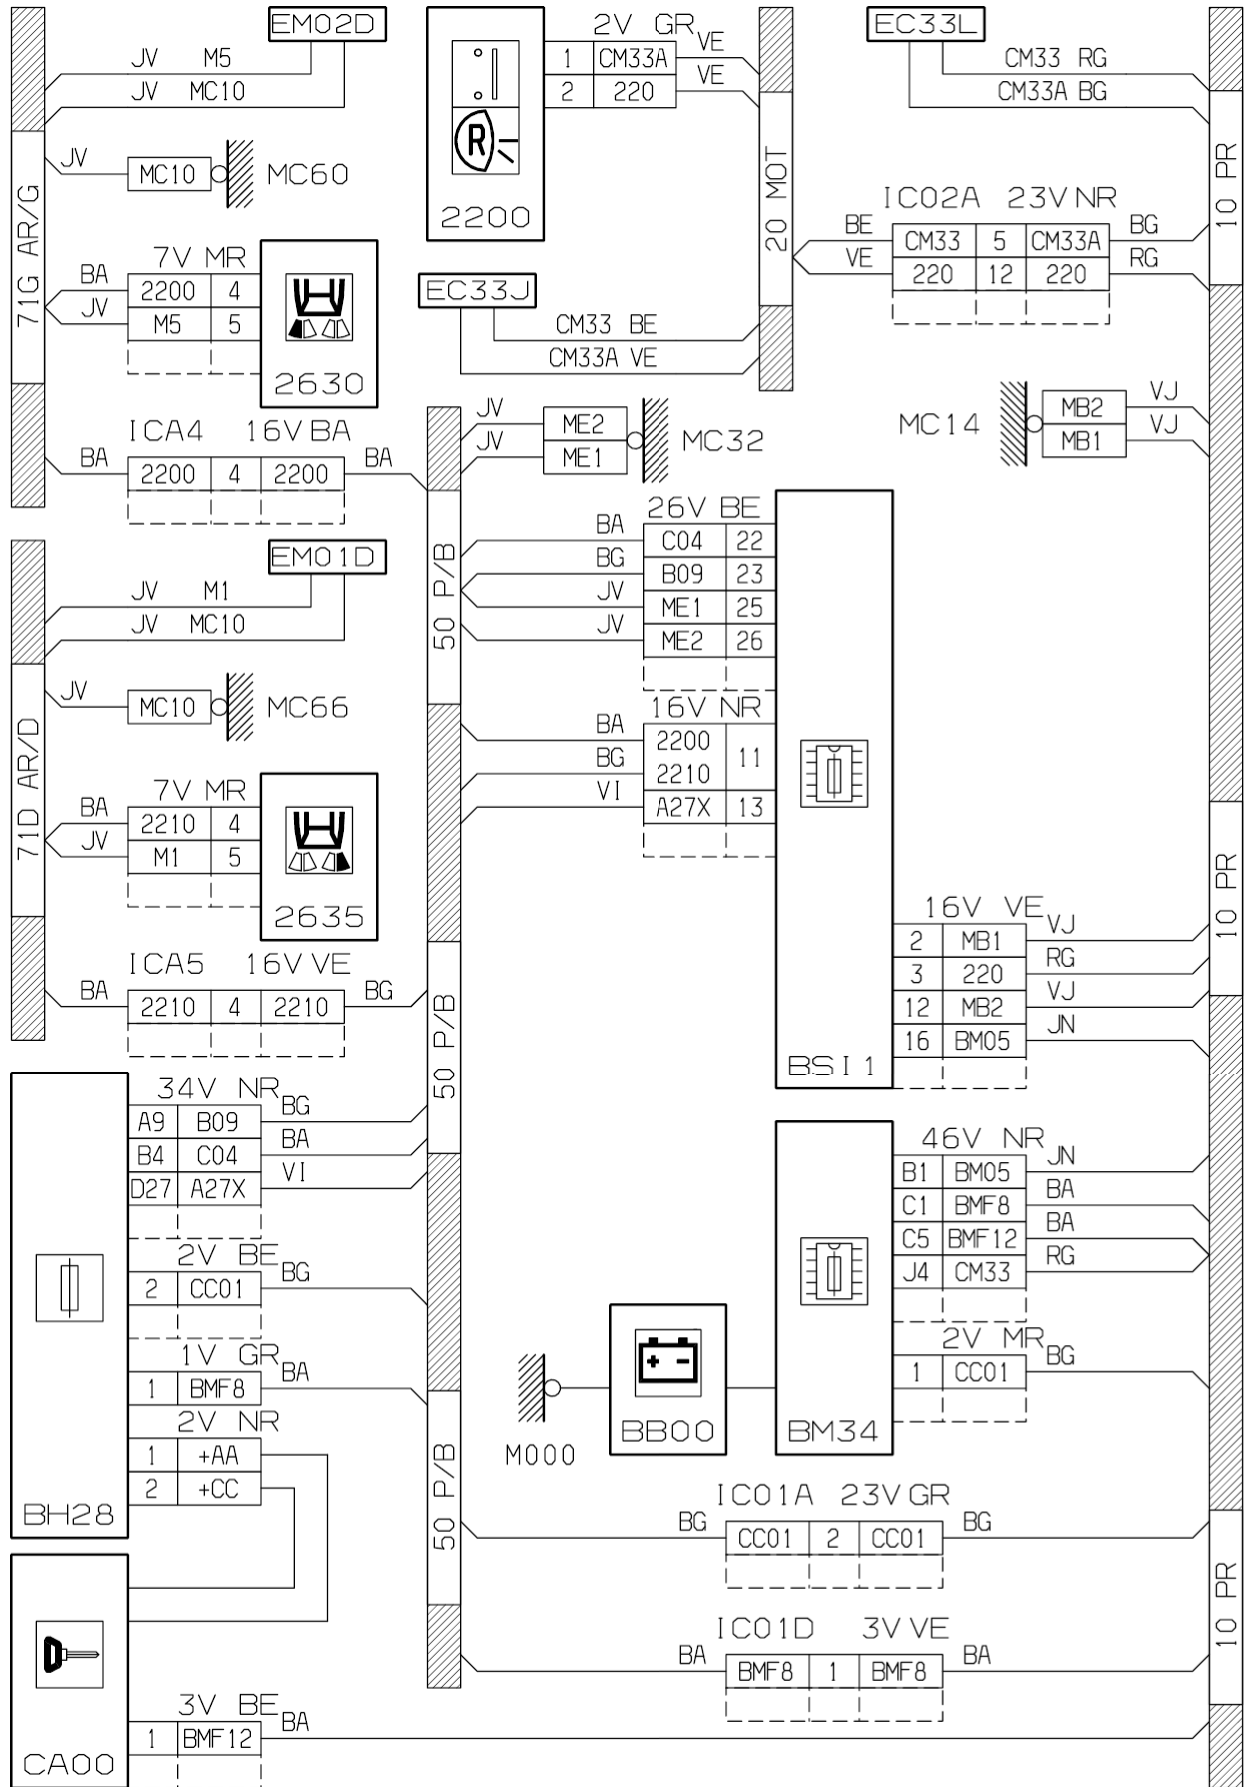

автомобиль : BERLINGO		OPR : 9582	
область	освещение - сигнализация	функция	фонари заднего хода
составные части			

принцип

D3AQ721R

прокладка трубопроводов (кабелей, тросов)

D3A0721G

null

D3A07211

собственность PSA Peugeot Citroen