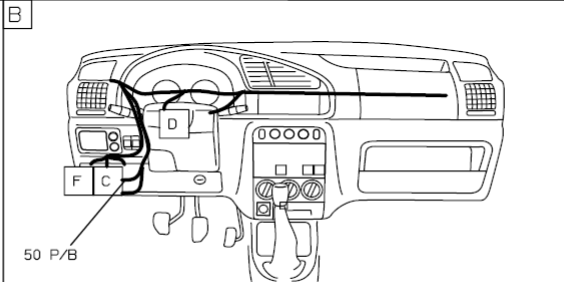

автомобиль : BERLINGO		OPR : 9582	
область	освещение - сигнализация	функция	фонари заднего хода
составные части			

принцип

D3AQ721R

прокладка трубопроводов (кабелей, тросов)

D3A0721G

null

D3A07211

собственность PSA Peugeot Citroen