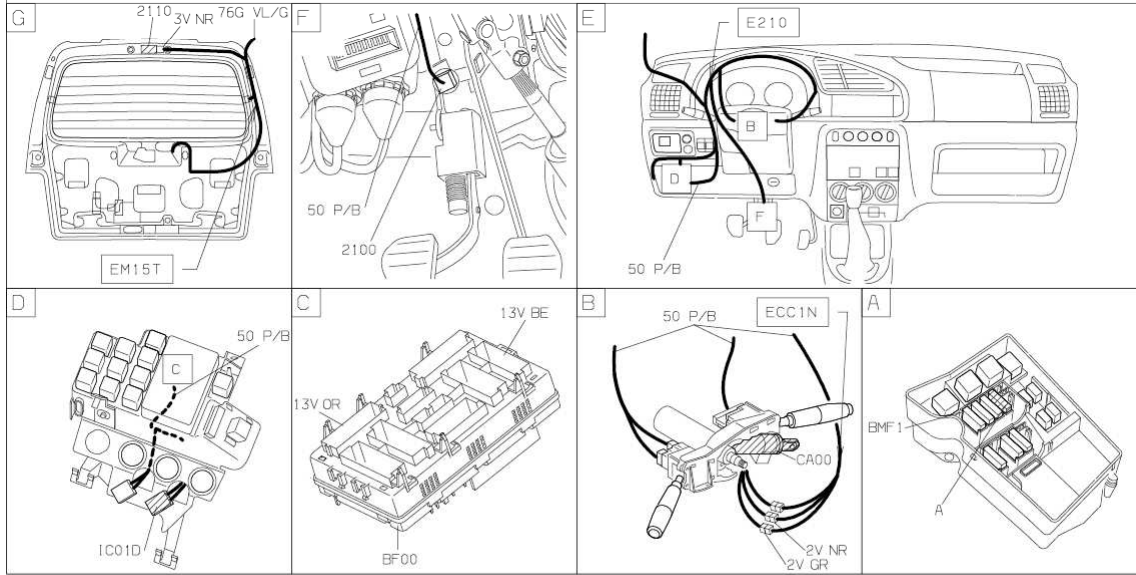

автомобиль : BERLINGO		OPR : 9582	
область	освещение - сигнализация	функция	стоп-сигнал
составные части			

принцип  
21.4

null

D3AP3601

собственность PSA Peugeot Citroen

12/08/2015