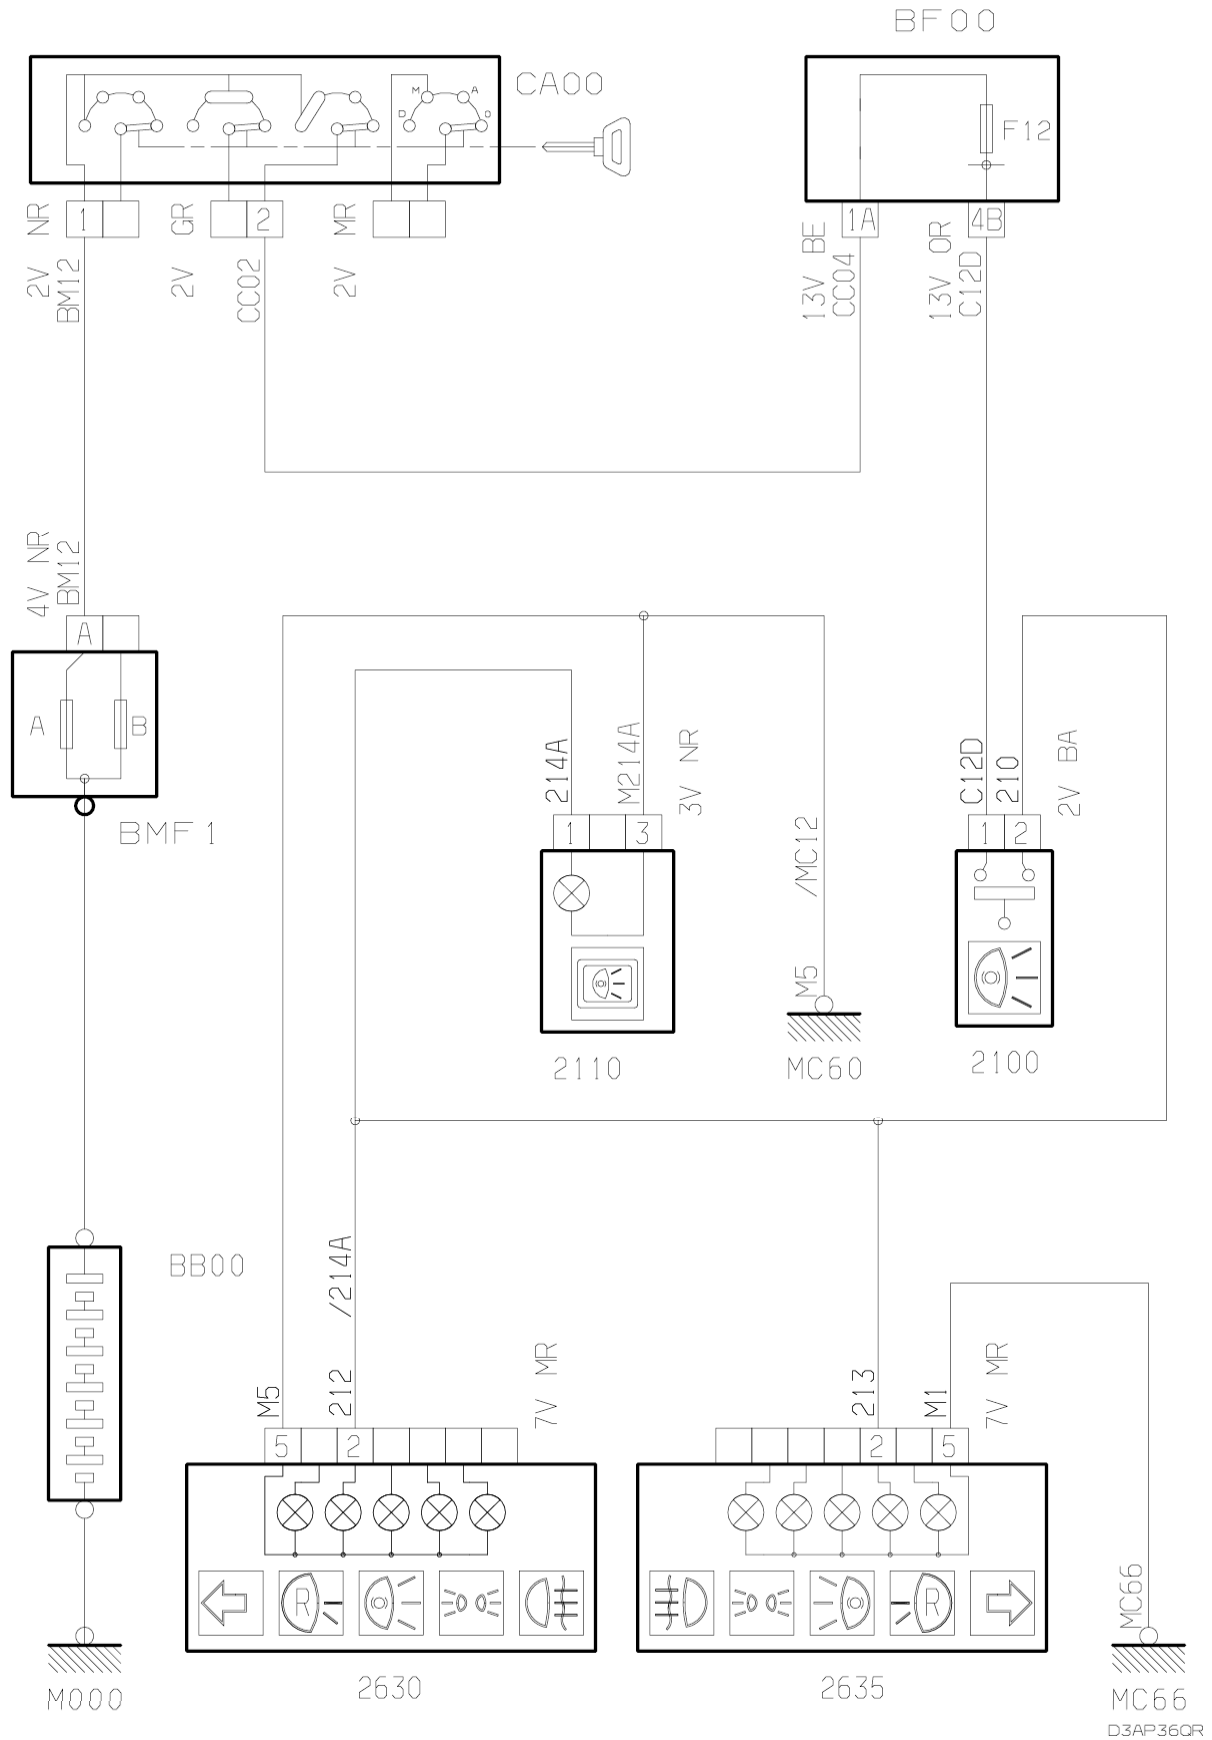

автомобиль : BERLINGO		OPR : 9582	
область	освещение - сигнализация	функция	стоп-сигнал
составные части			

принцип  
21.4

null

D3AP3601

собственность PSA Peugeot Citroen

12/08/2015