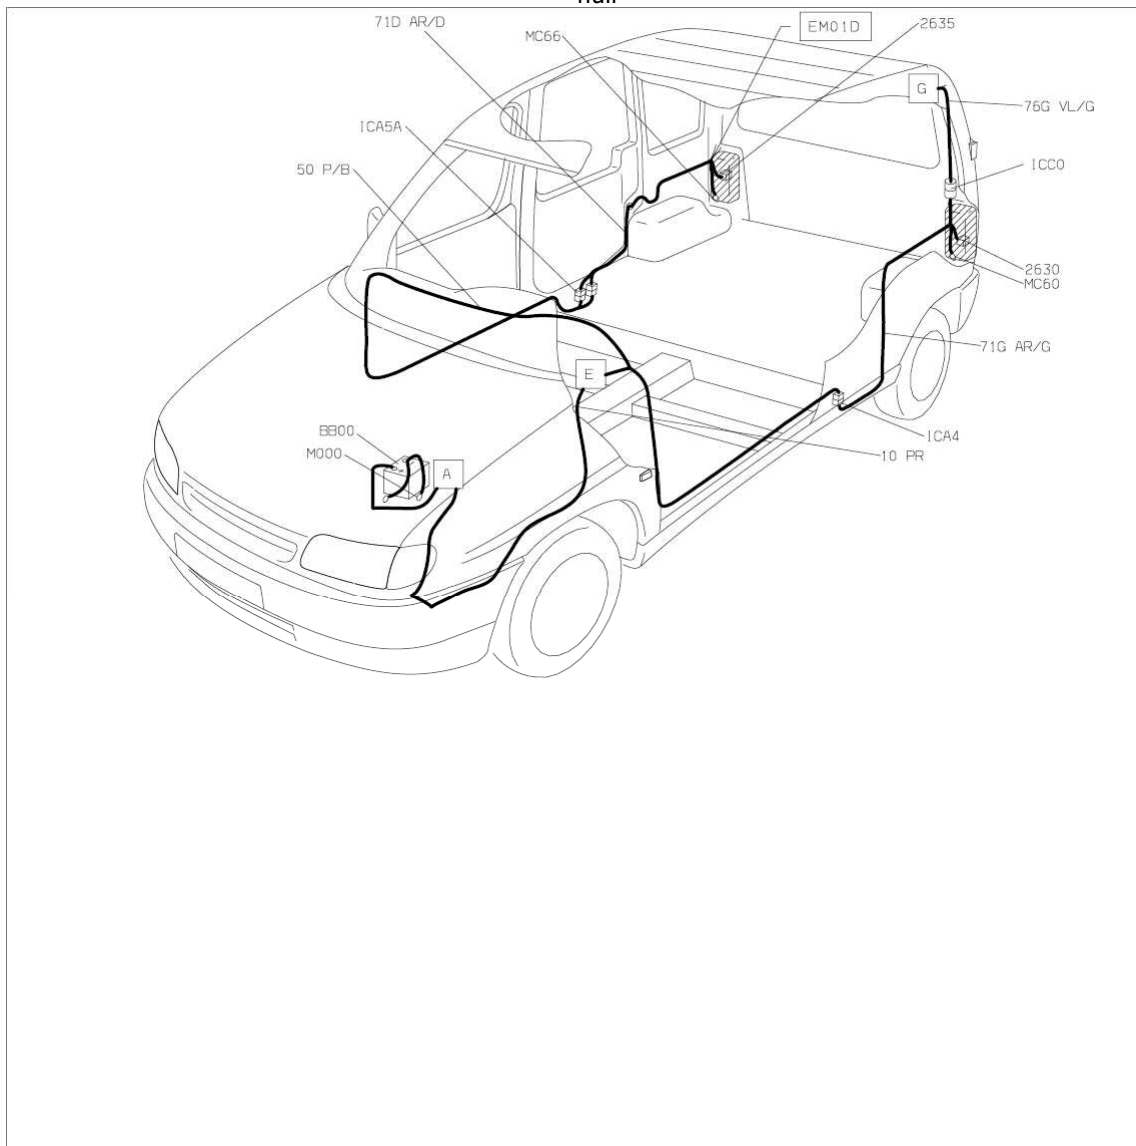

автомобиль : BERLINGO		OPR : 9582	
область	освещение - сигнализация	функция	стоп-сигнал
составные части			

принцип  
21.4

null

D3AP3601

собственность PSA Peugeot Citroen

12/08/2015