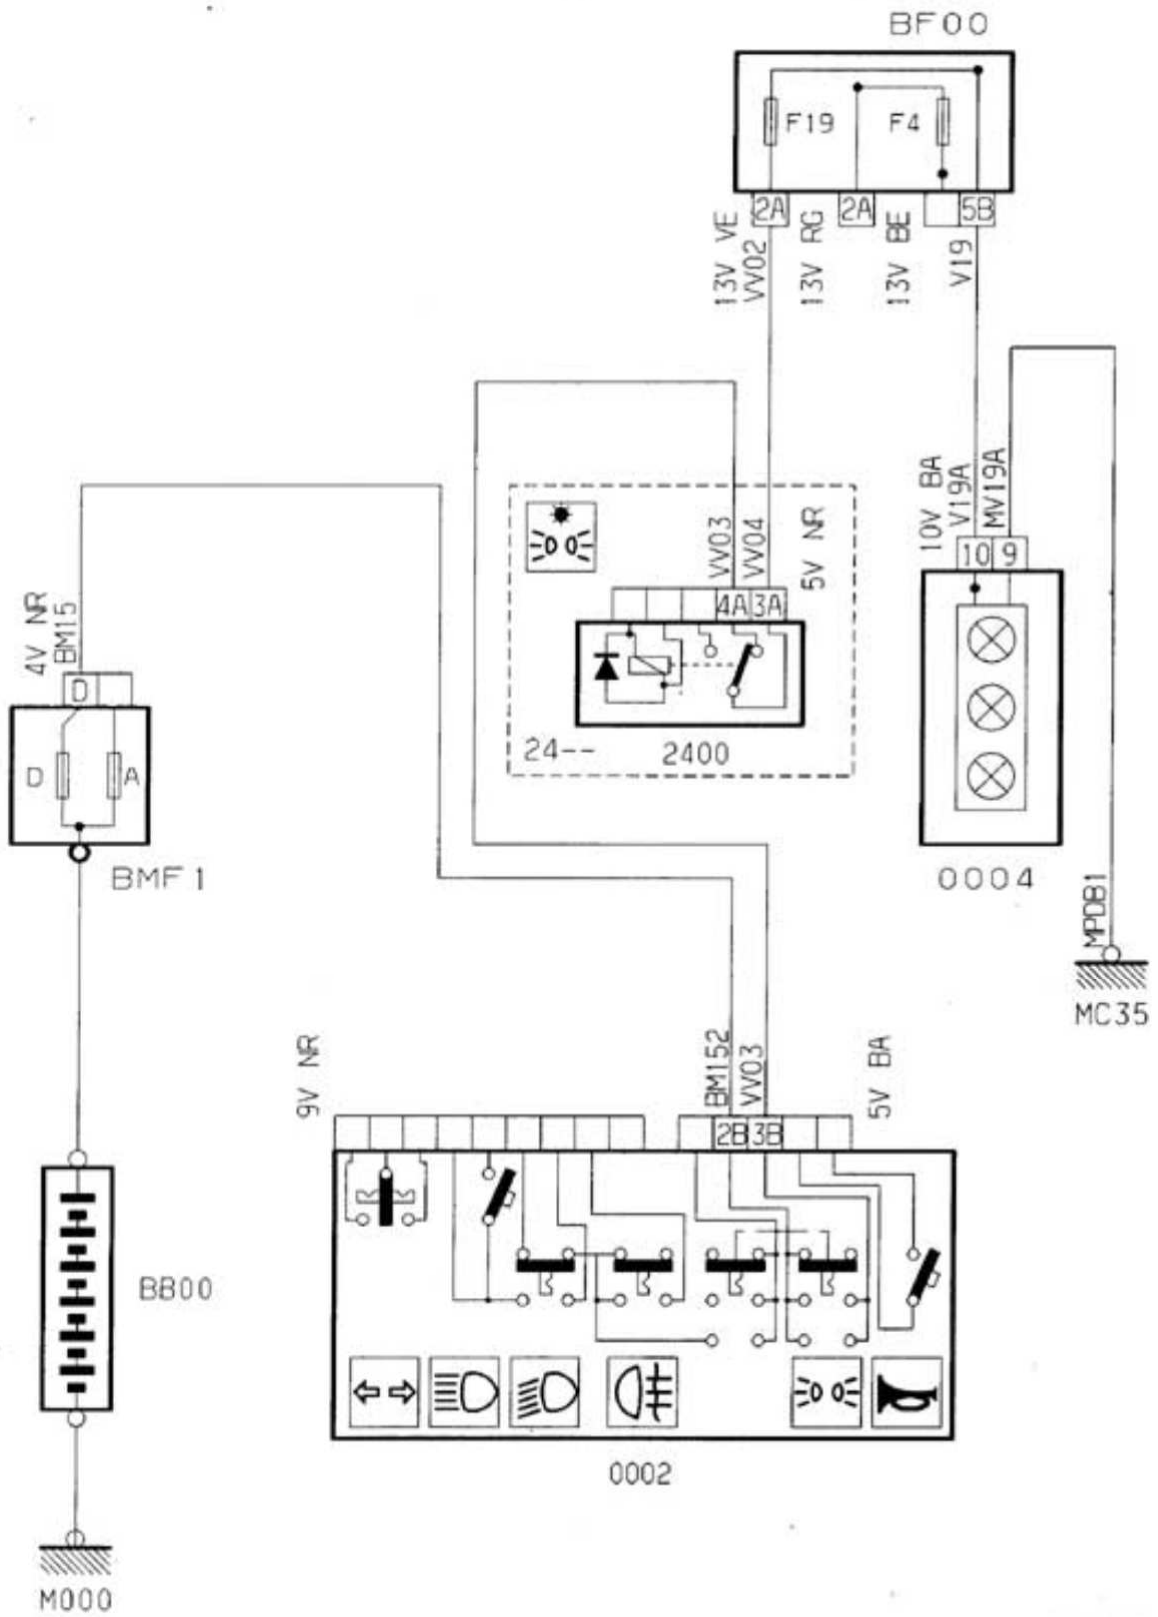

автомобиль : BERLINGO		OPR : 9582	
область	освещение - сигнализация	функция	освещение панели приборов
составные части			

принцип

30.3

D3AP66CR

прокладка трубопроводов (кабелей, тросов)

D3AP56CG

null

D3AP65C I