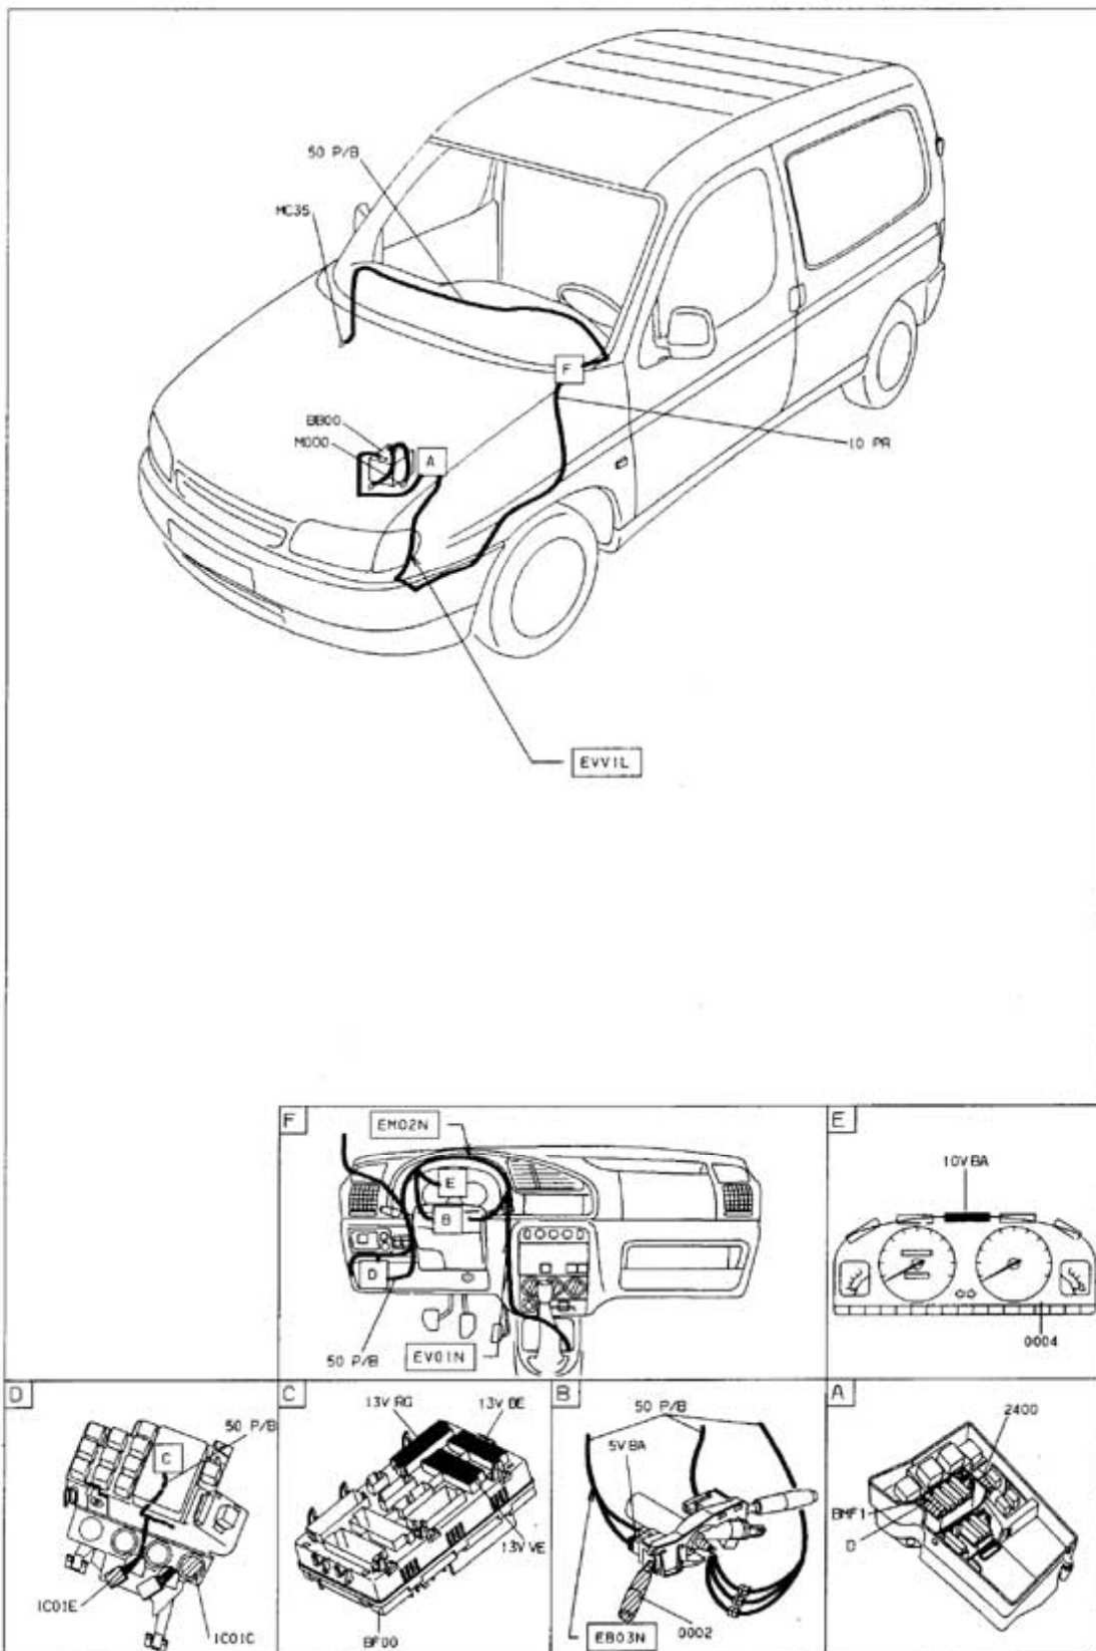

автомобиль : BERLINGO		OPR : 9582	
область	освещение - сигнализация	функция	освещение панели приборов
составные части			

принцип

30.3

D3AP66CR

прокладка трубопроводов (кабелей, тросов)

D3AP56CG

null

D3AP65C I