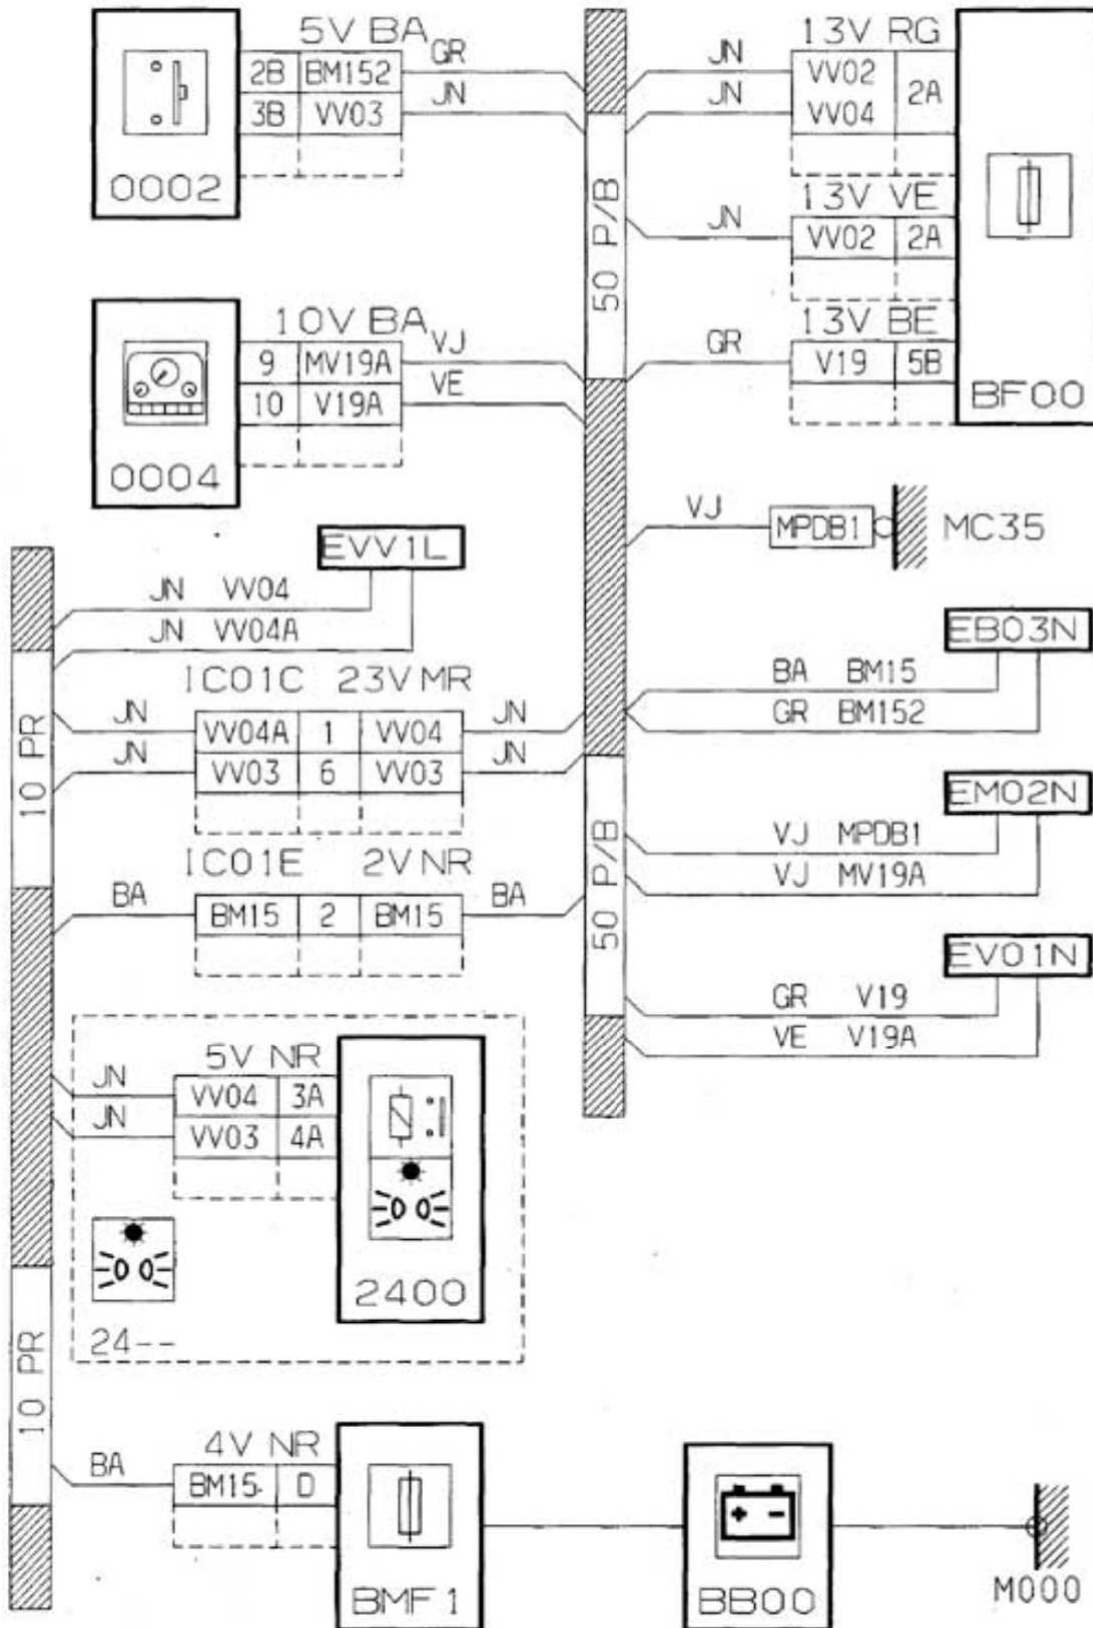

автомобиль : BERLINGO		OPR : 9582	
область	освещение - сигнализация	функция	освещение панели приборов
составные части			

принцип

30.3

D3AP66CR

прокладка трубопроводов (кабелей, тросов)

D3AP56CG

null

D3AP65C I