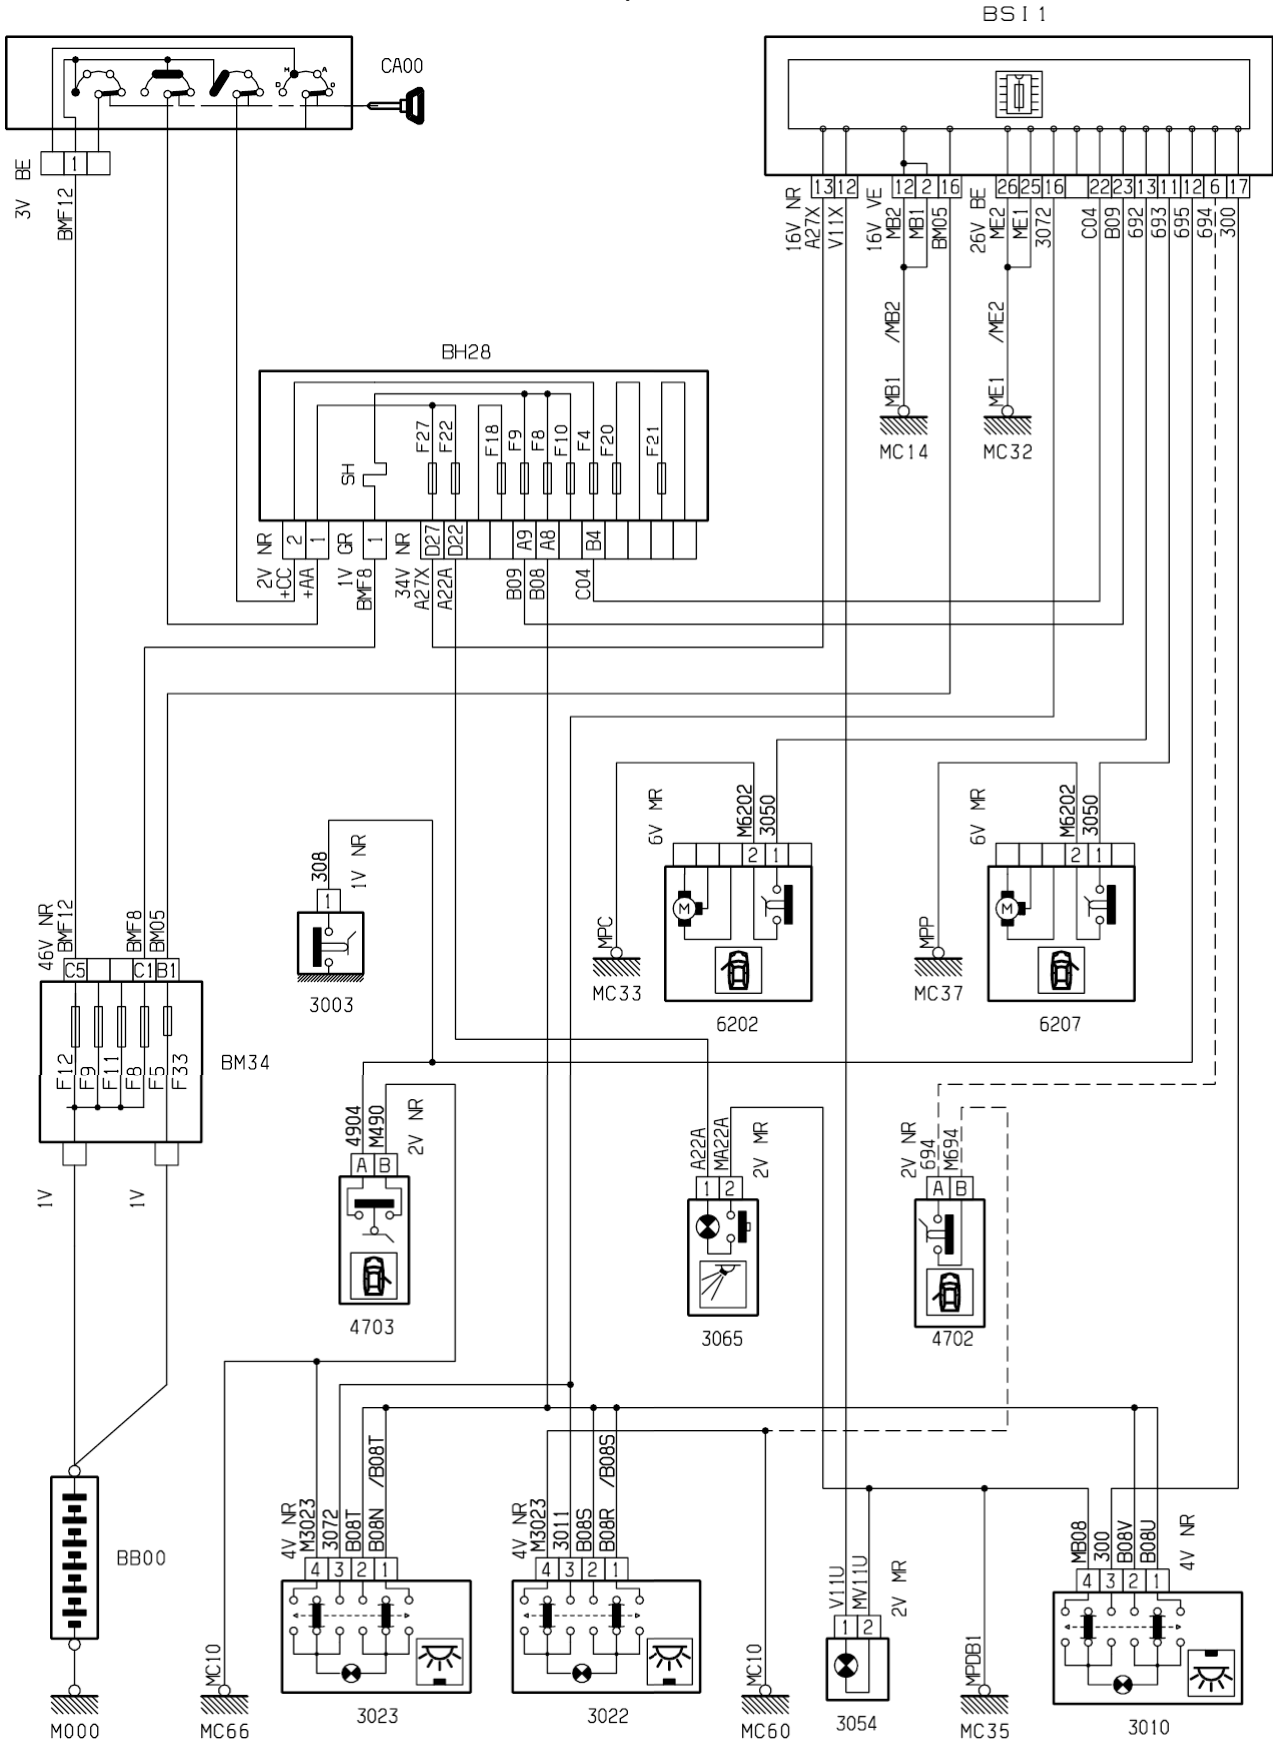

автомобиль : BERLINGO		OPR : 9582	
область	освещение - сигнализация	функция	освещение закрытых пространств / салона
составные части			

принцип

D3AQ721R

прокладка трубопроводов (кабелей, тросов)

D3AQ721G

null

D3A07211

собственность PSA Peugeot Citroen

12/08/2015