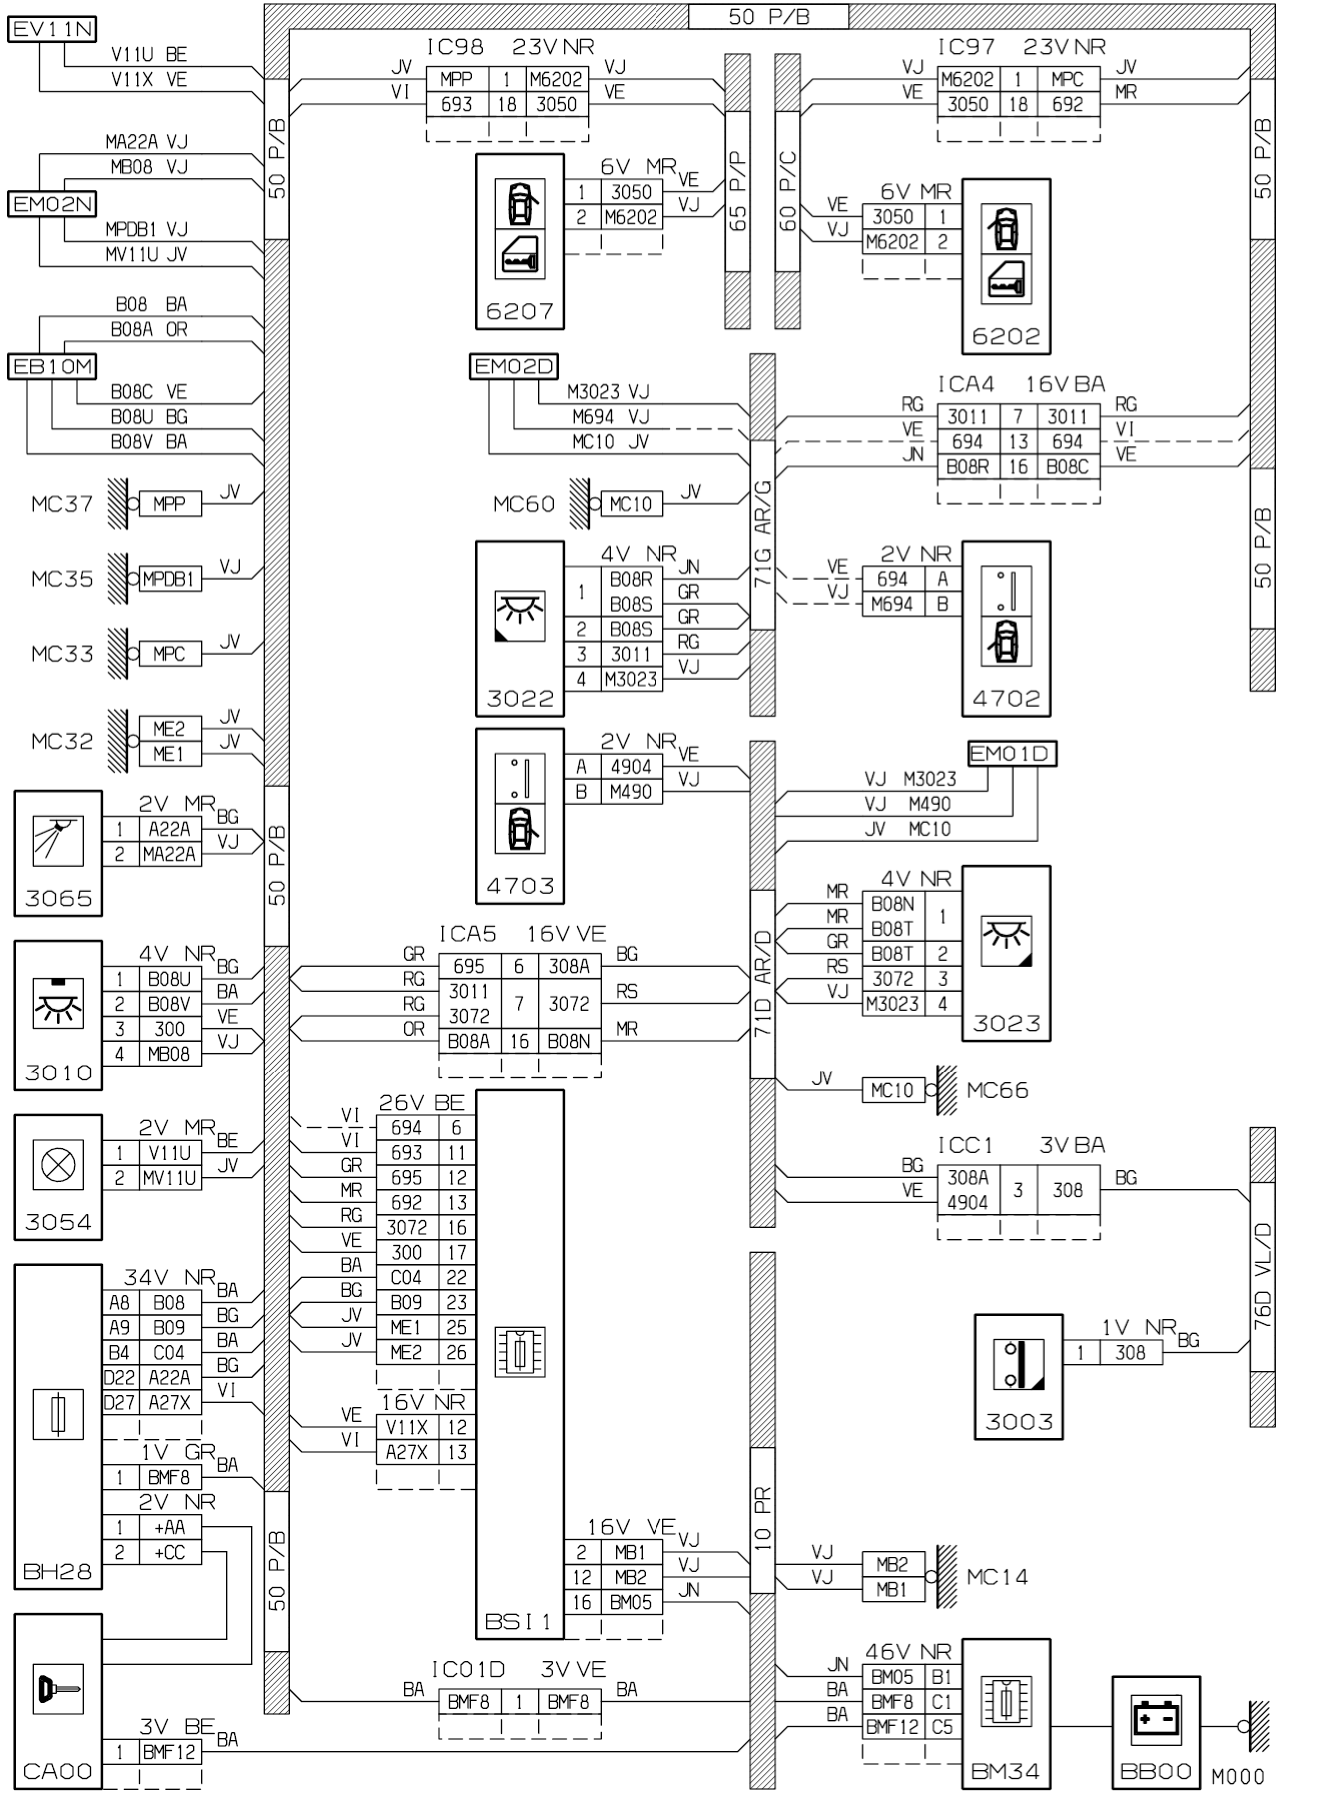

автомобиль : BERLINGO		OPR : 9582	
область	освещение - сигнализация	функция	освещение закрытых пространств / салона
составные части			

принцип

D3AQ721R

прокладка трубопроводов (кабелей, тросов)

D3AQ721G

null

D3A07211

собственность PSA Peugeot Citroen

12/08/2015