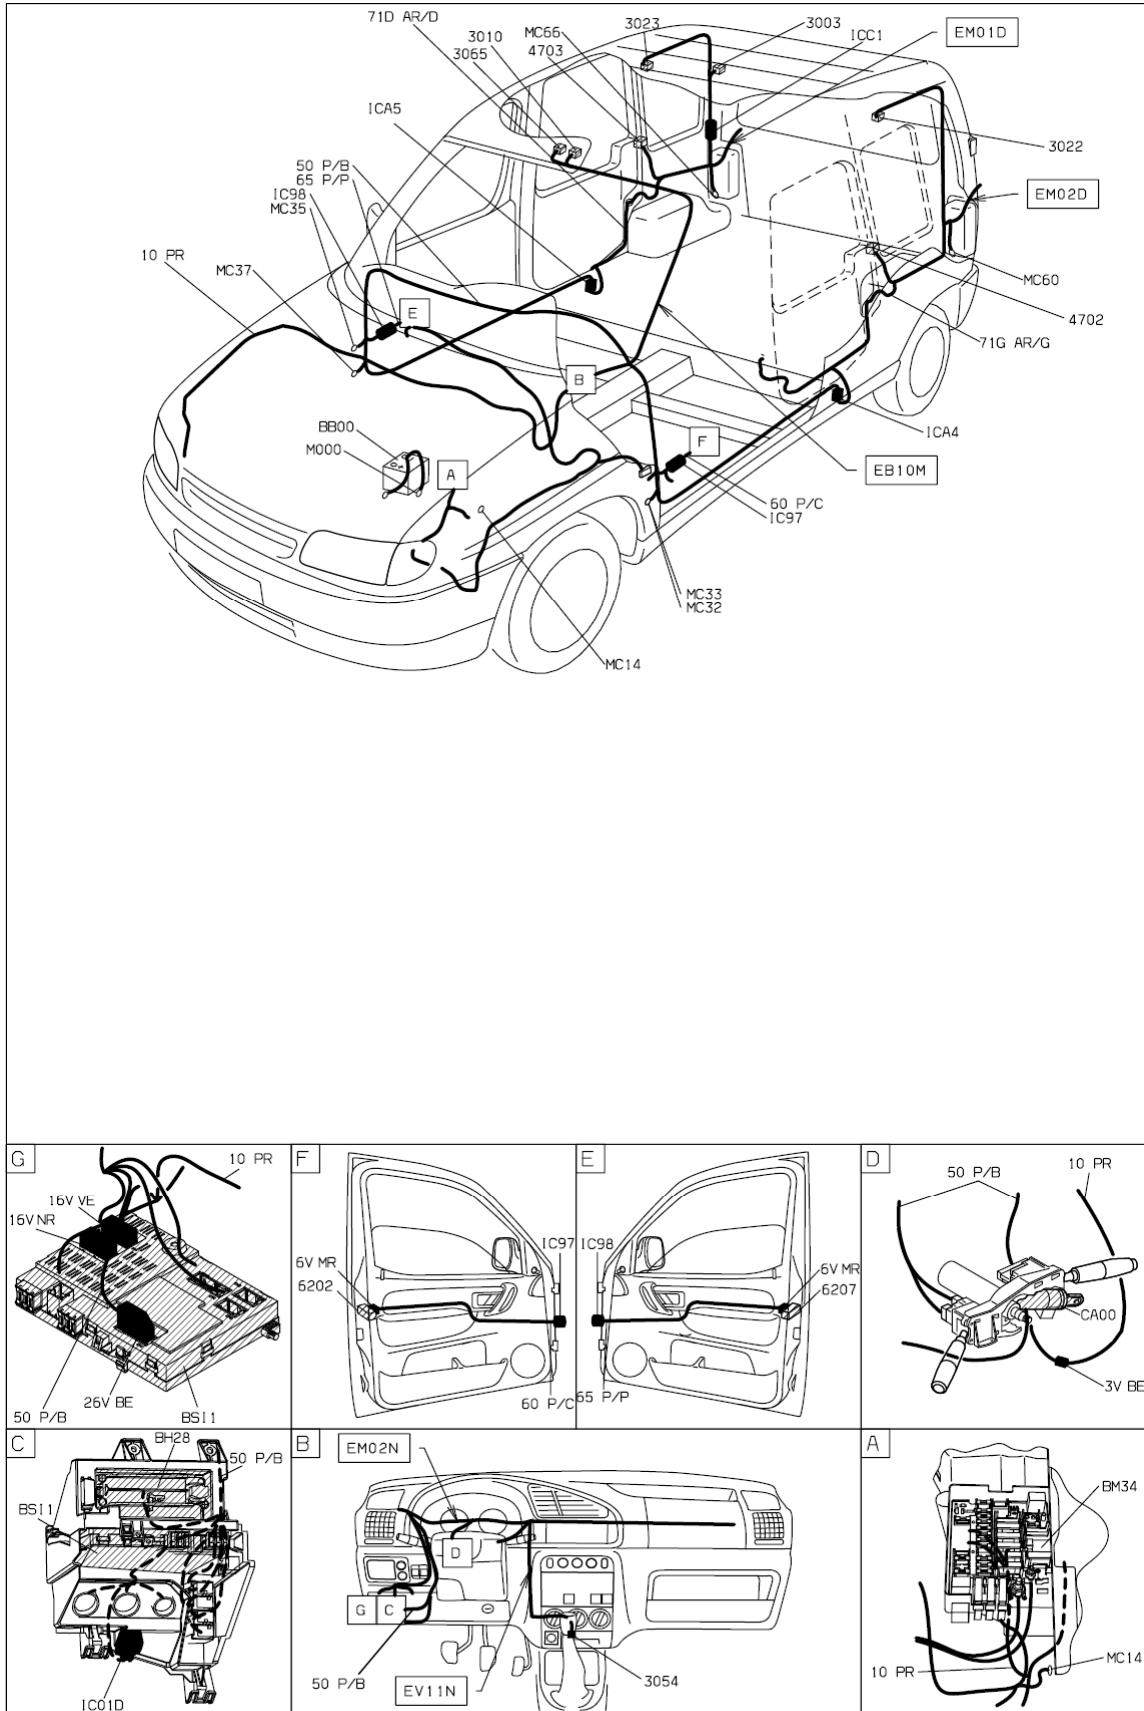

автомобиль : BERLINGO		OPR : 9582	
область	освещение - сигнализация	функция	освещение закрытых пространств / салона
составные части			

принцип

D3AQ721R

прокладка трубопроводов (кабелей, тросов)

D3AQ721G

null