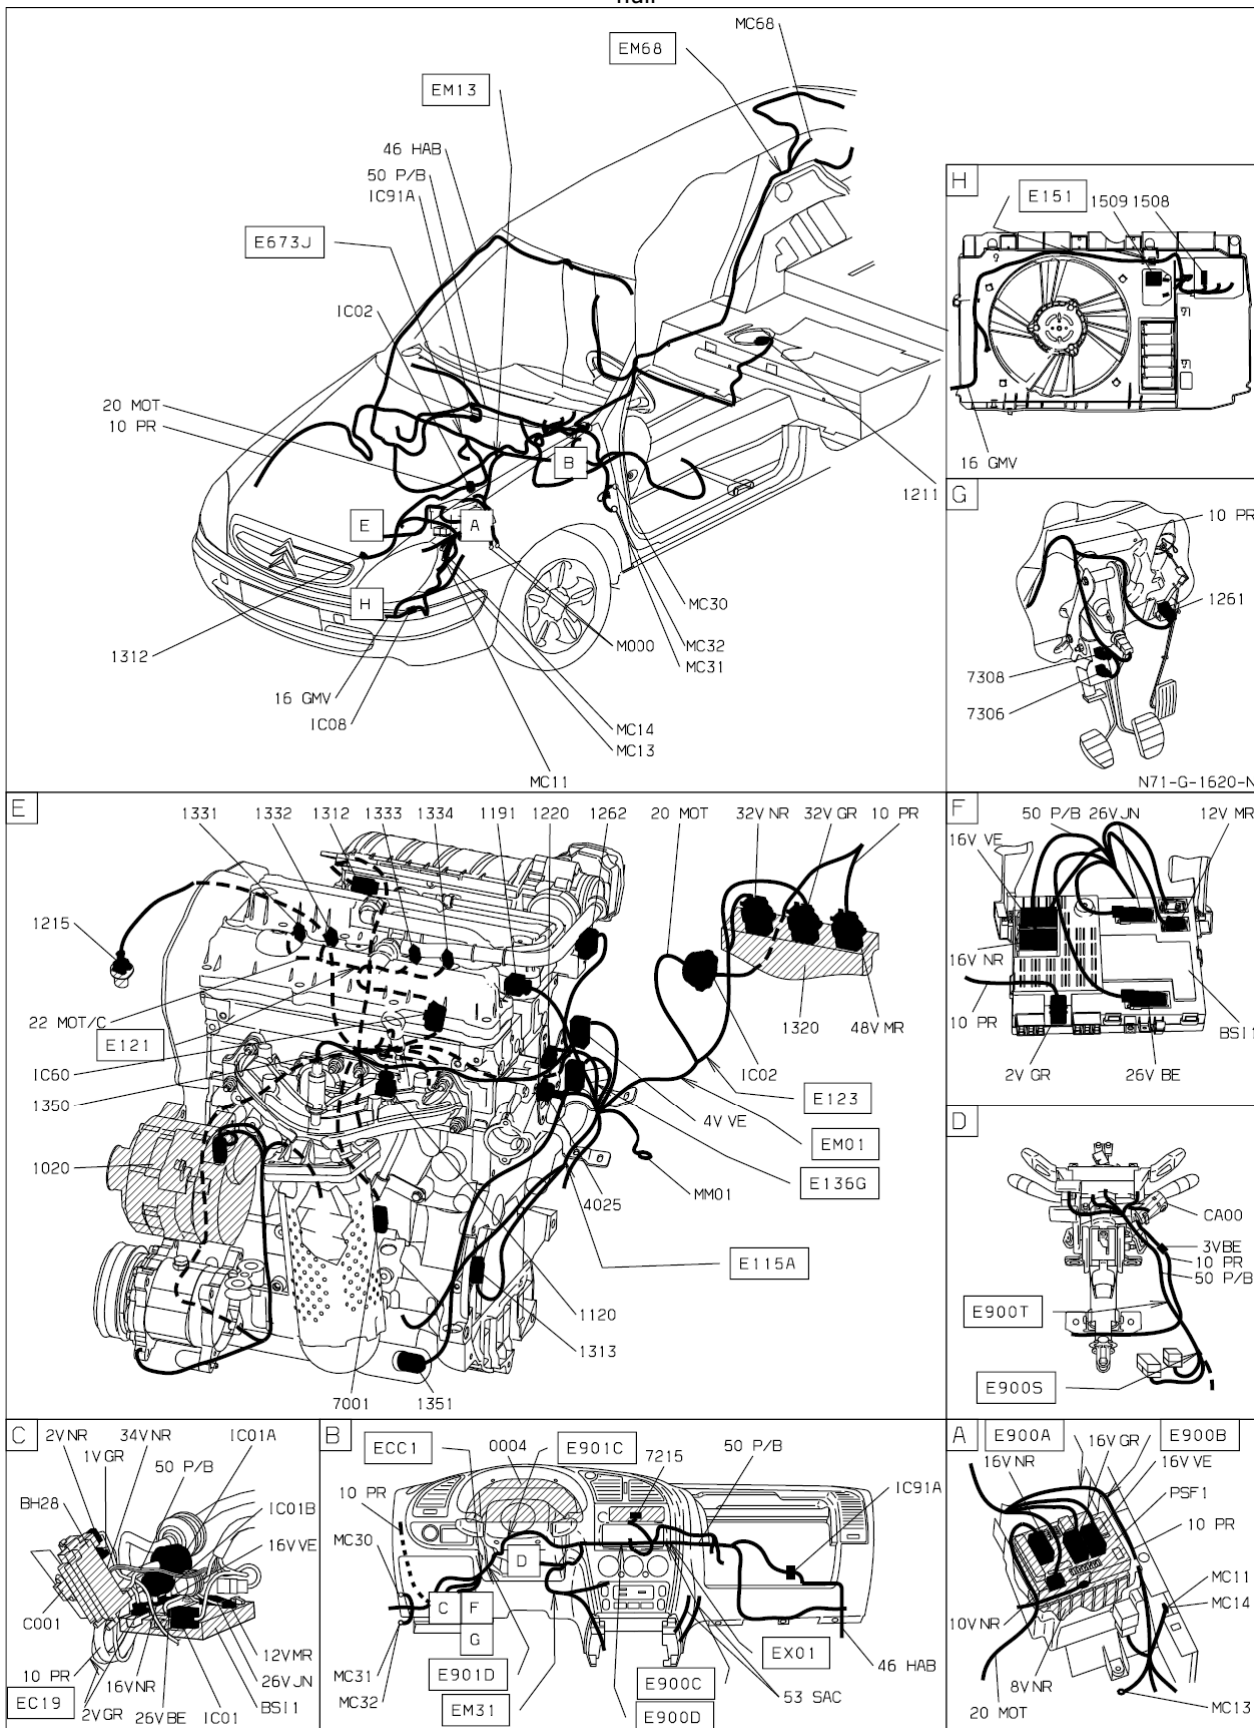

автомобиль : XSARA II	OPR : 9942	
область	силовой агрегат	электронный впрыск
составные части		

D3AREKKR

null

ПАРРК 1

собственность PSA Peugeot Citroen

12/08/2015