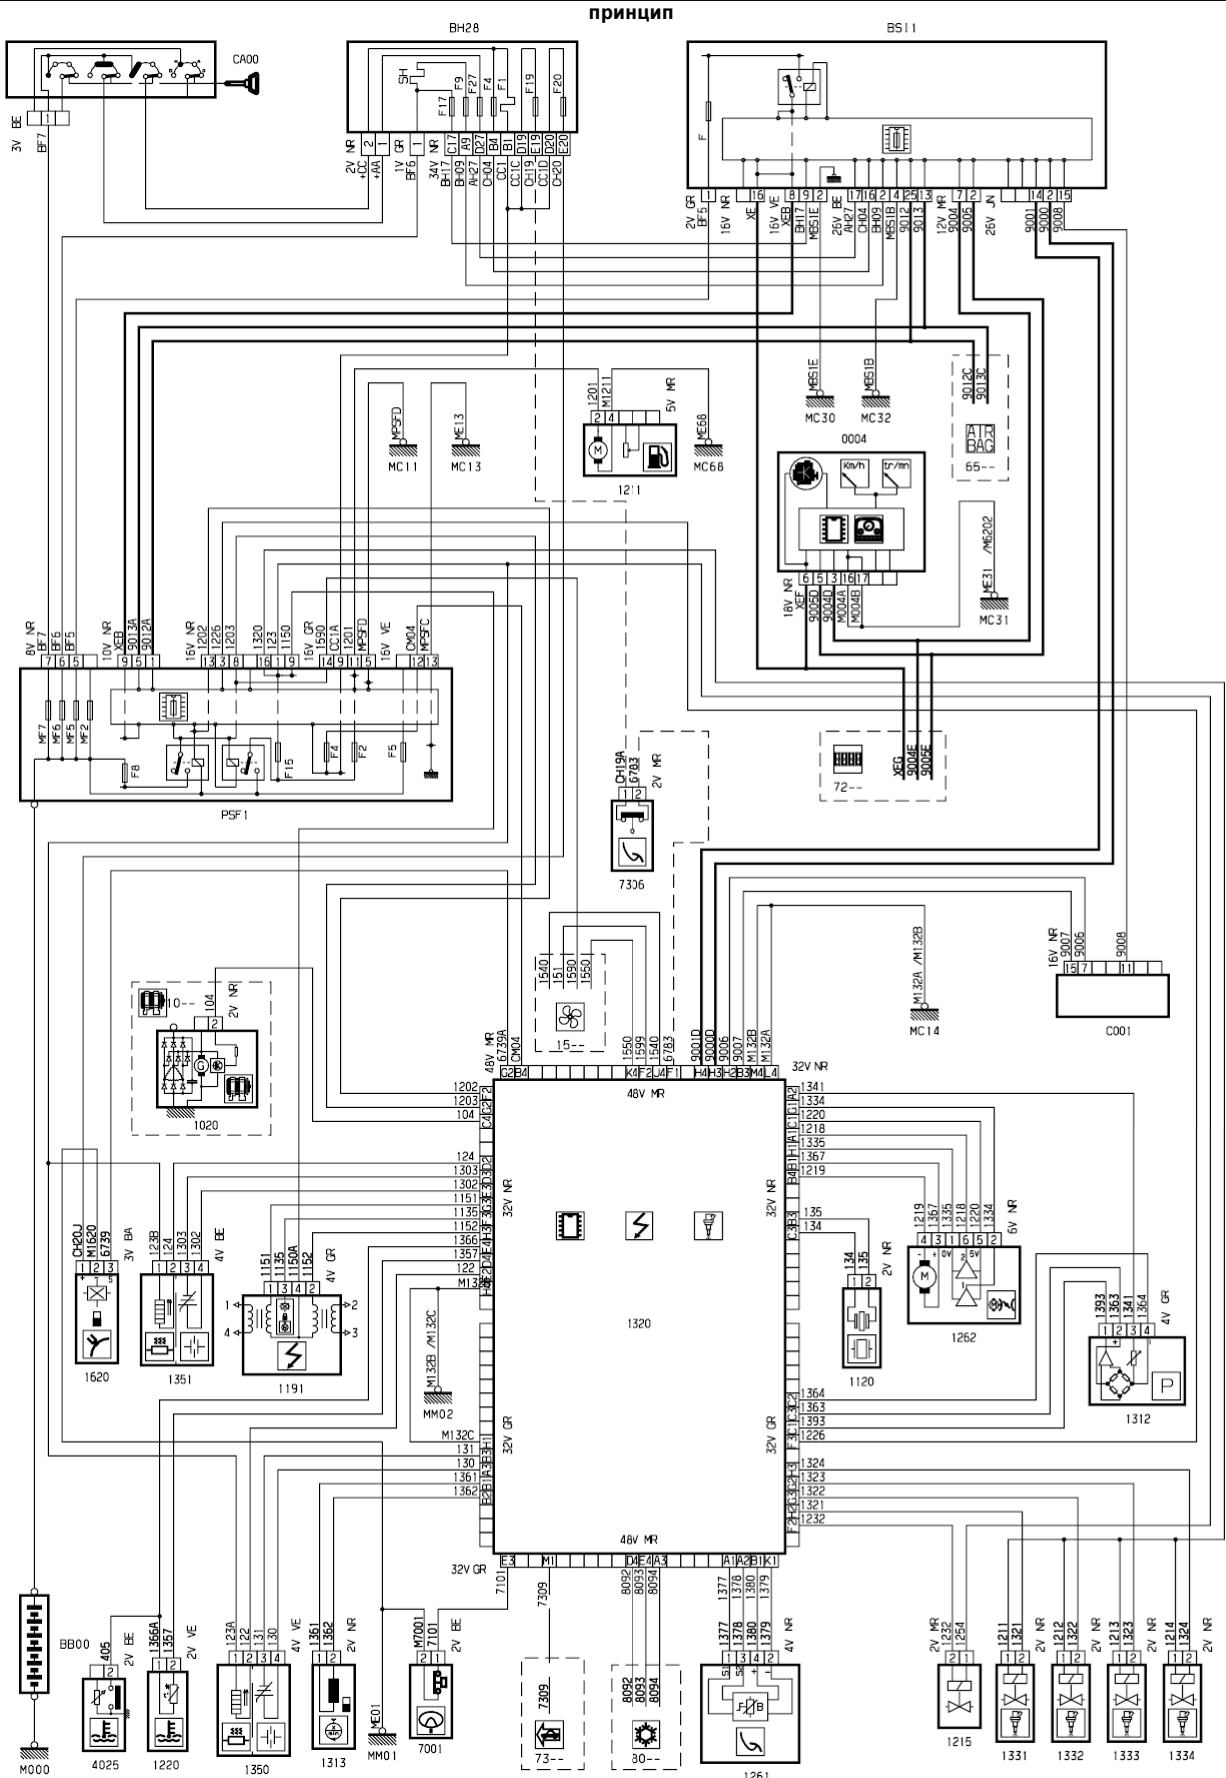

автомобиль : XSARA II	OPR : 9942	
область	силовой агрегат	электронный впрыск
составные части		

D3AREKKR

null

ПАРРК 1

собственность PSA Peugeot Citroen

12/08/2015