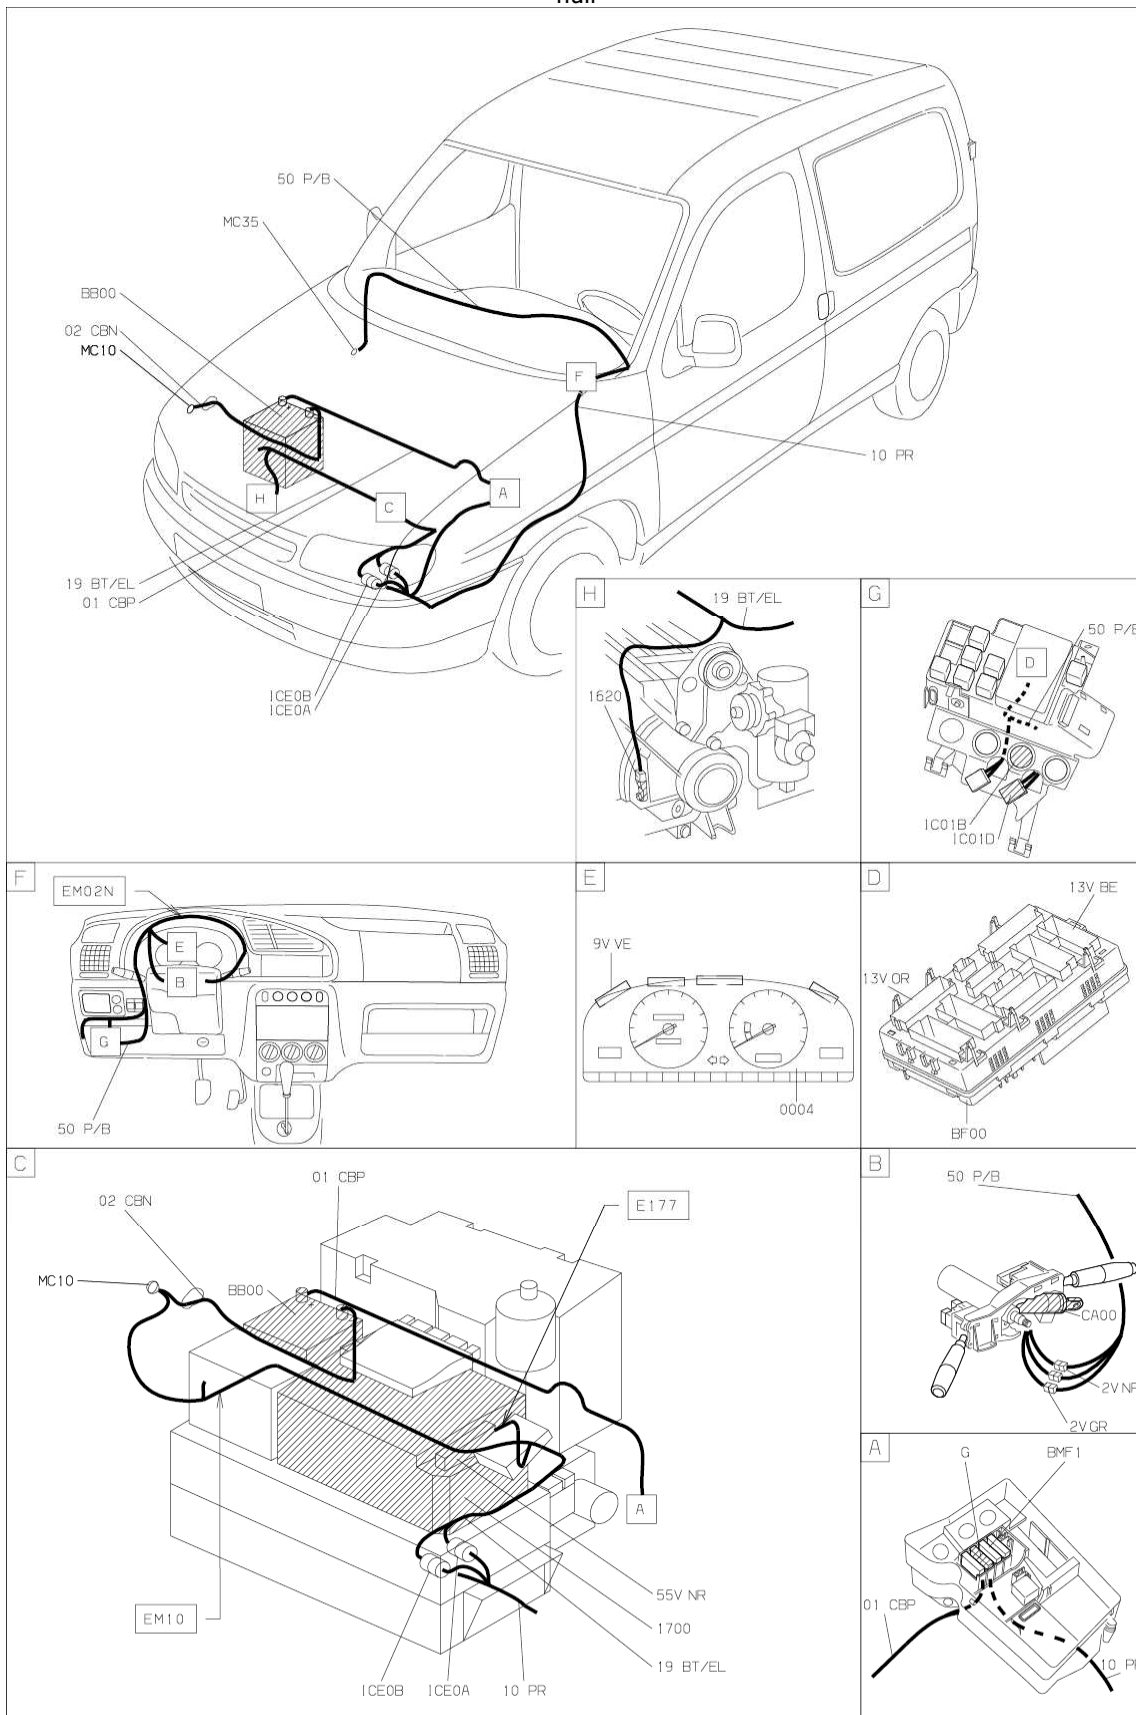

автомобиль : BERLINGO		OPR : 9746	
область	различные виды информации водителя	функция	спидометр
составные части			

принцип
46

D3AP417R

прокладка трубопроводов (кабелей, тросов)

D3AP4 1 7G

null

D3AP4171

собственность PSA Peugeot Citroen