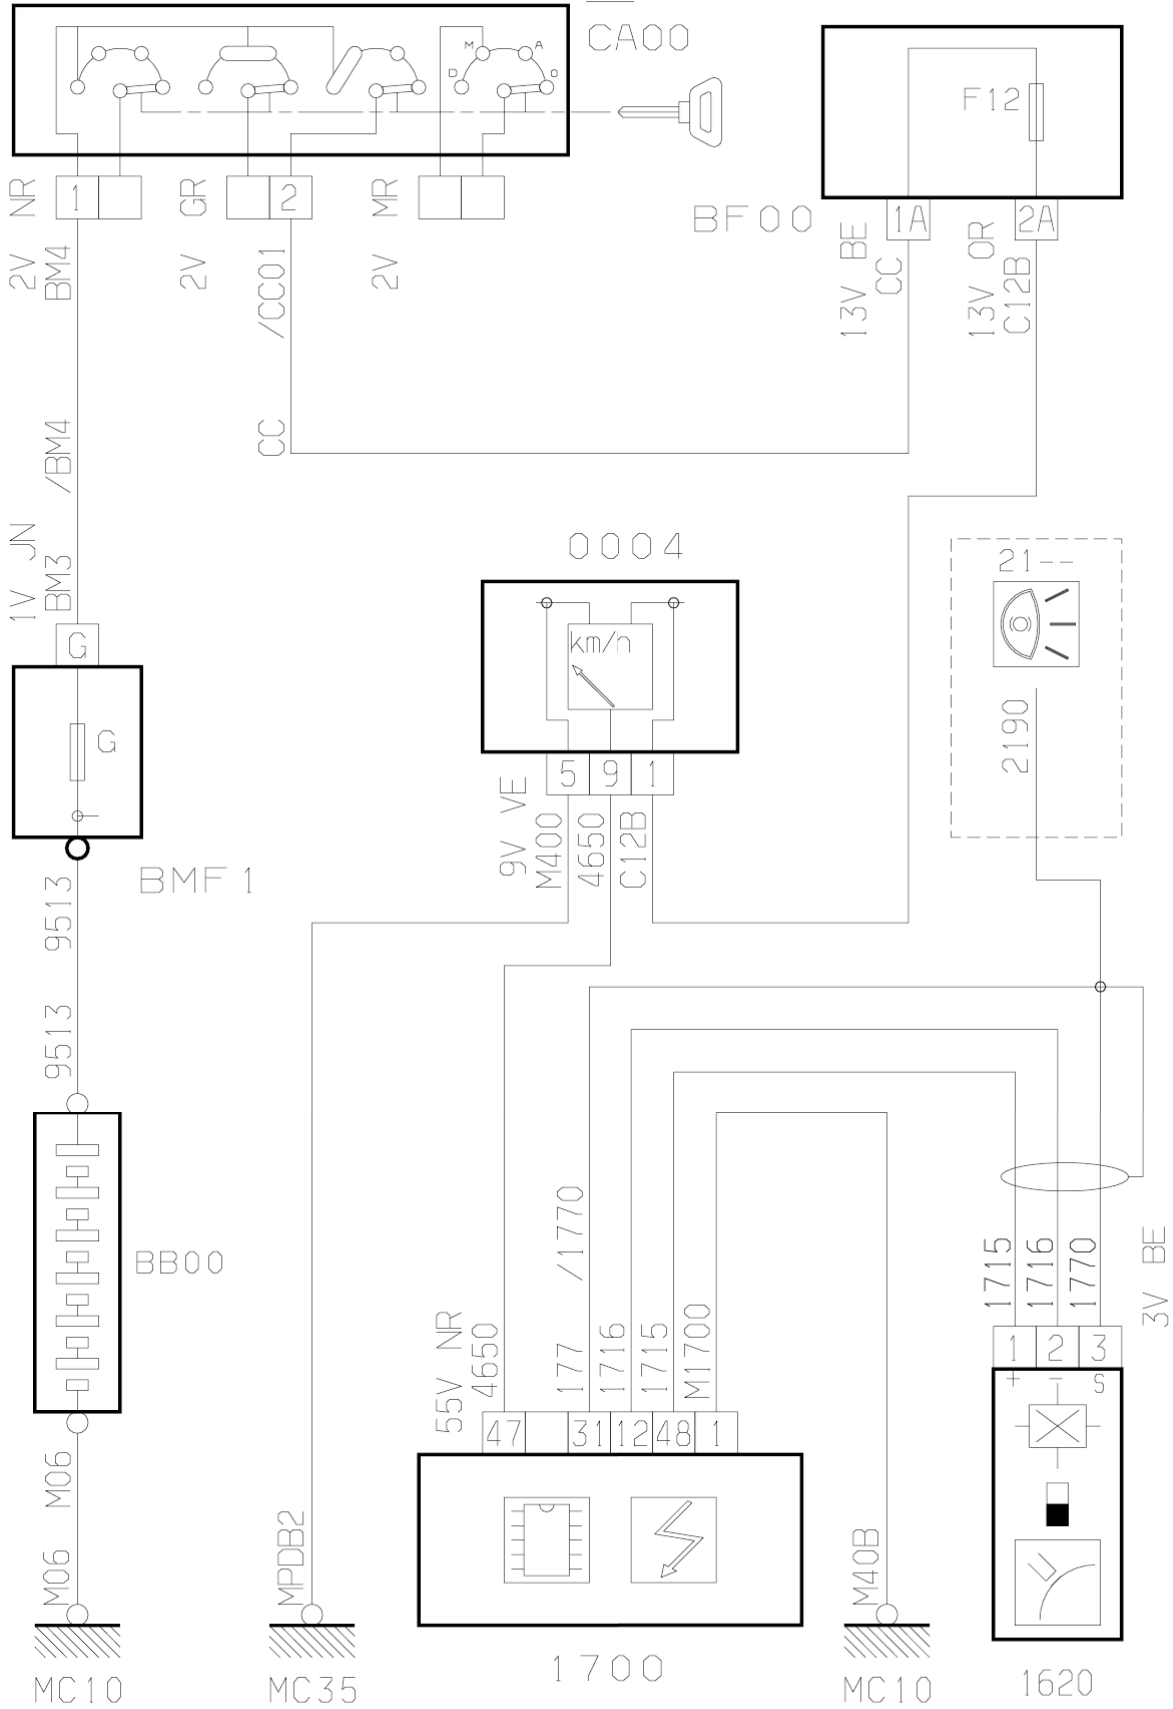

автомобиль : BERLINGO		OPR : 9746	
область	различные виды информации водителя	функция	спидометр
составные части			

принцип
46

D3AP417R

прокладка трубопроводов (кабелей, тросов)

D3AP4 1 7G

null

D3AP4171

собственность PSA Peugeot Citroen