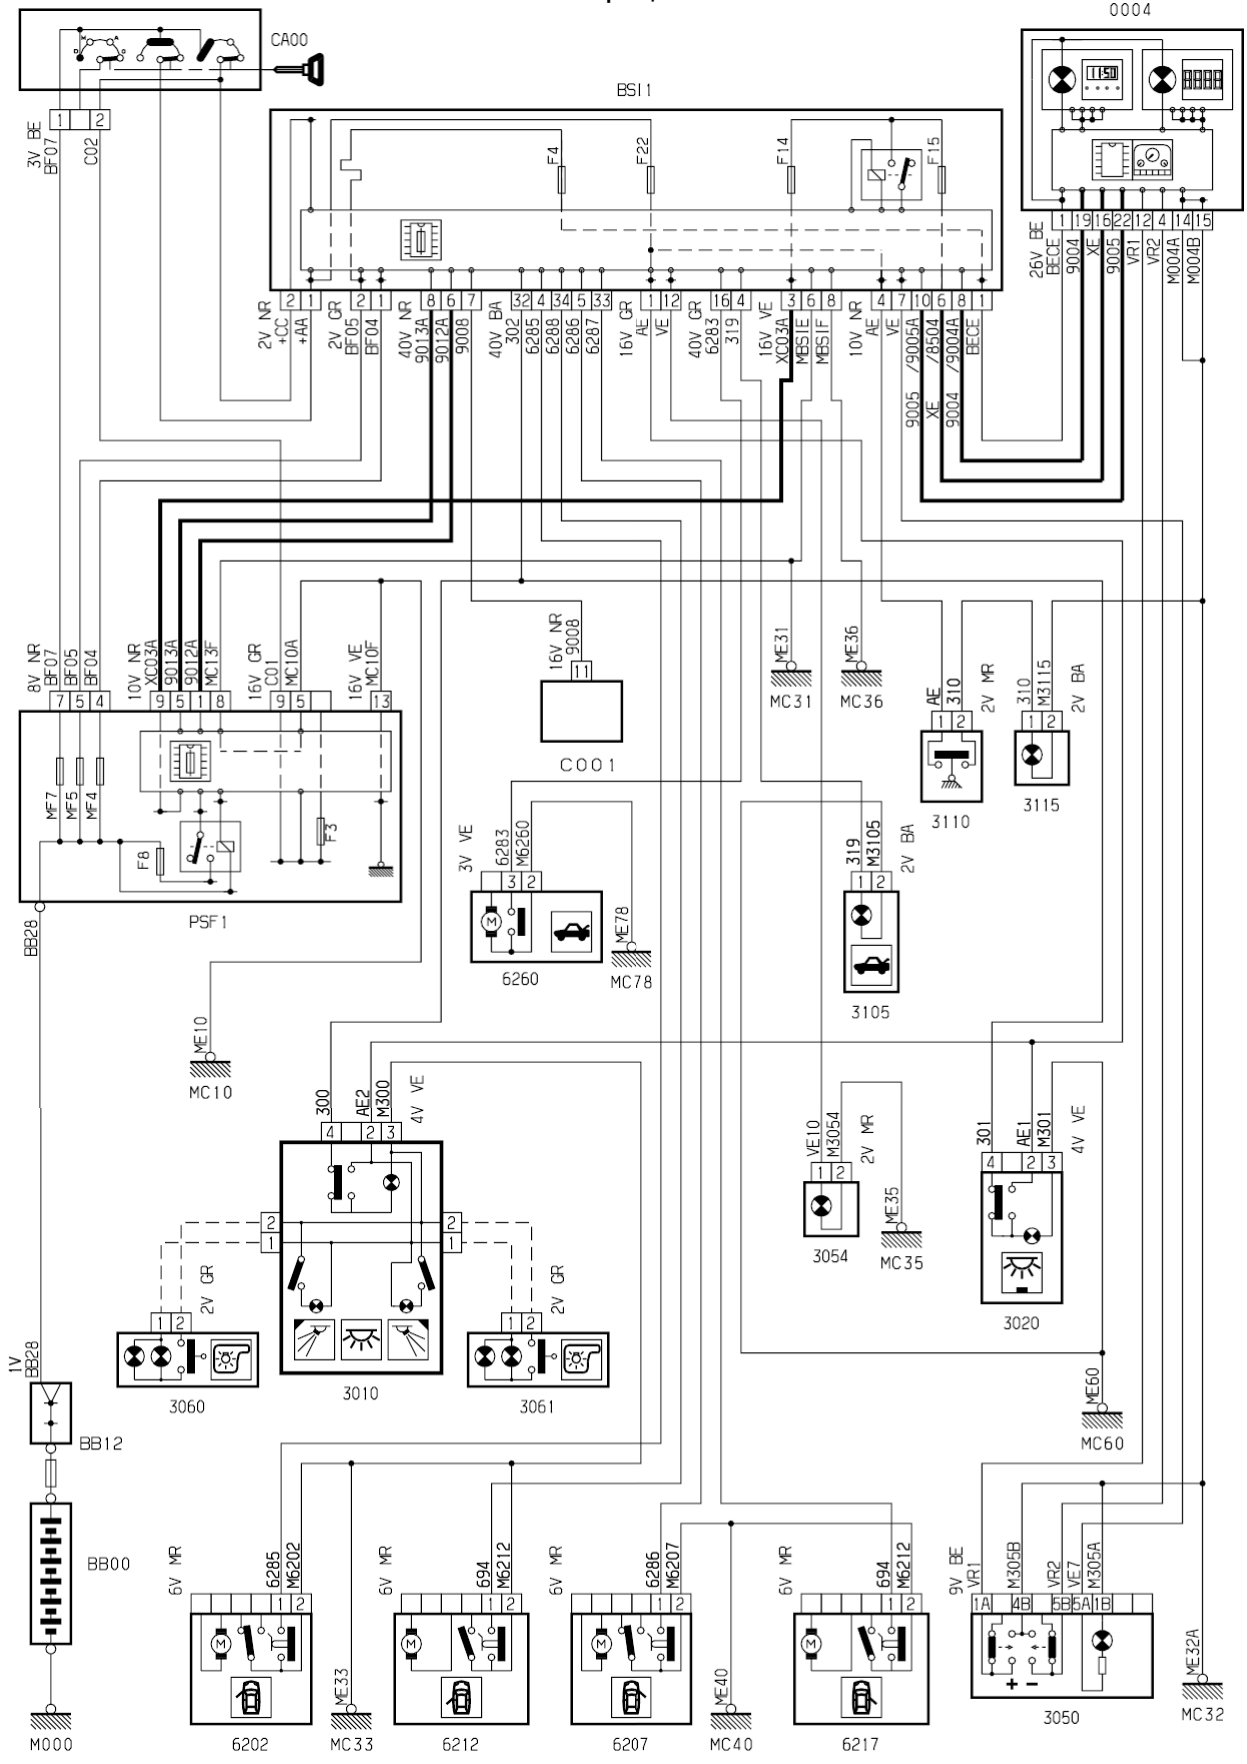

автомобиль : XSARA PICASSO		OPR : 9761	
область	освещение - сигнализация	функция	освещение закрытых пространств / салона
составные части			

принцип

D3ARA9QR

прокладка трубопроводов (кабелей, тросов)

D3ARA90G

null

D3ABA901

собственность PSA Peugeot Citroen

01/08/2015