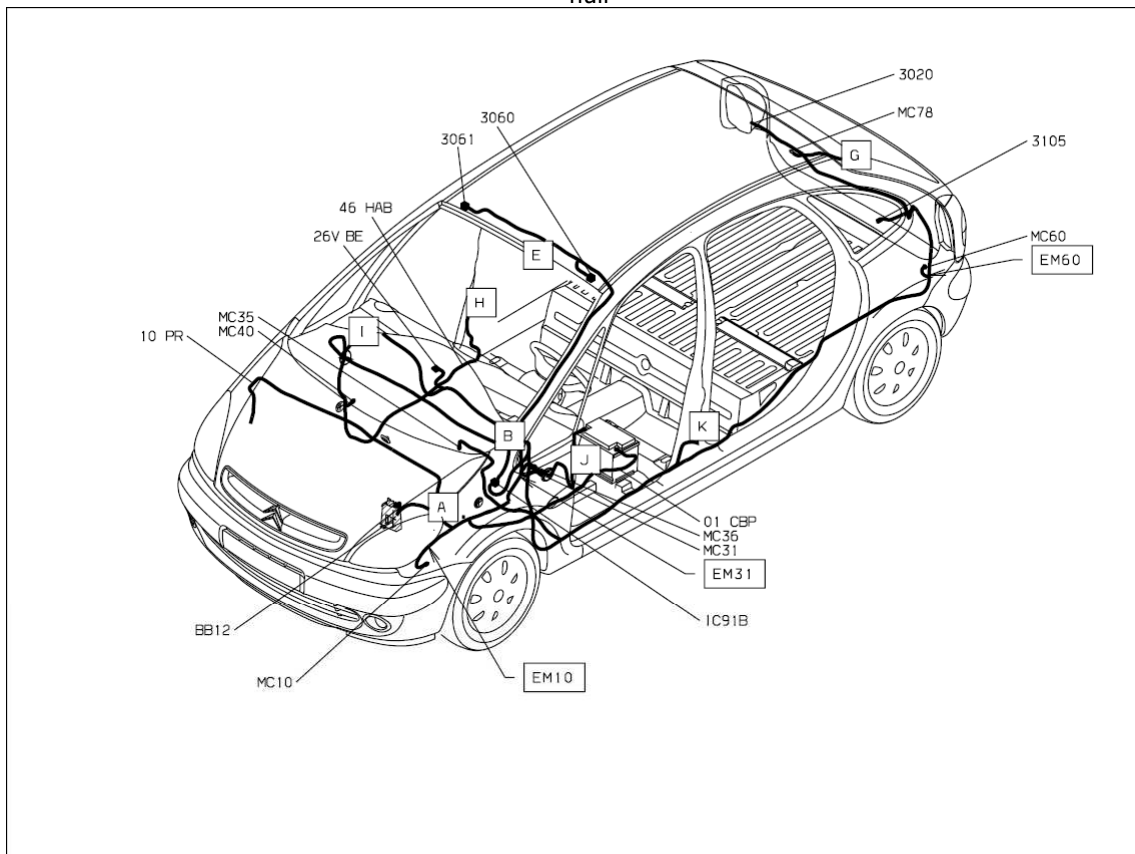

null

D3ABA901

собственность PSA Peugeot Citroen

01/08/2015