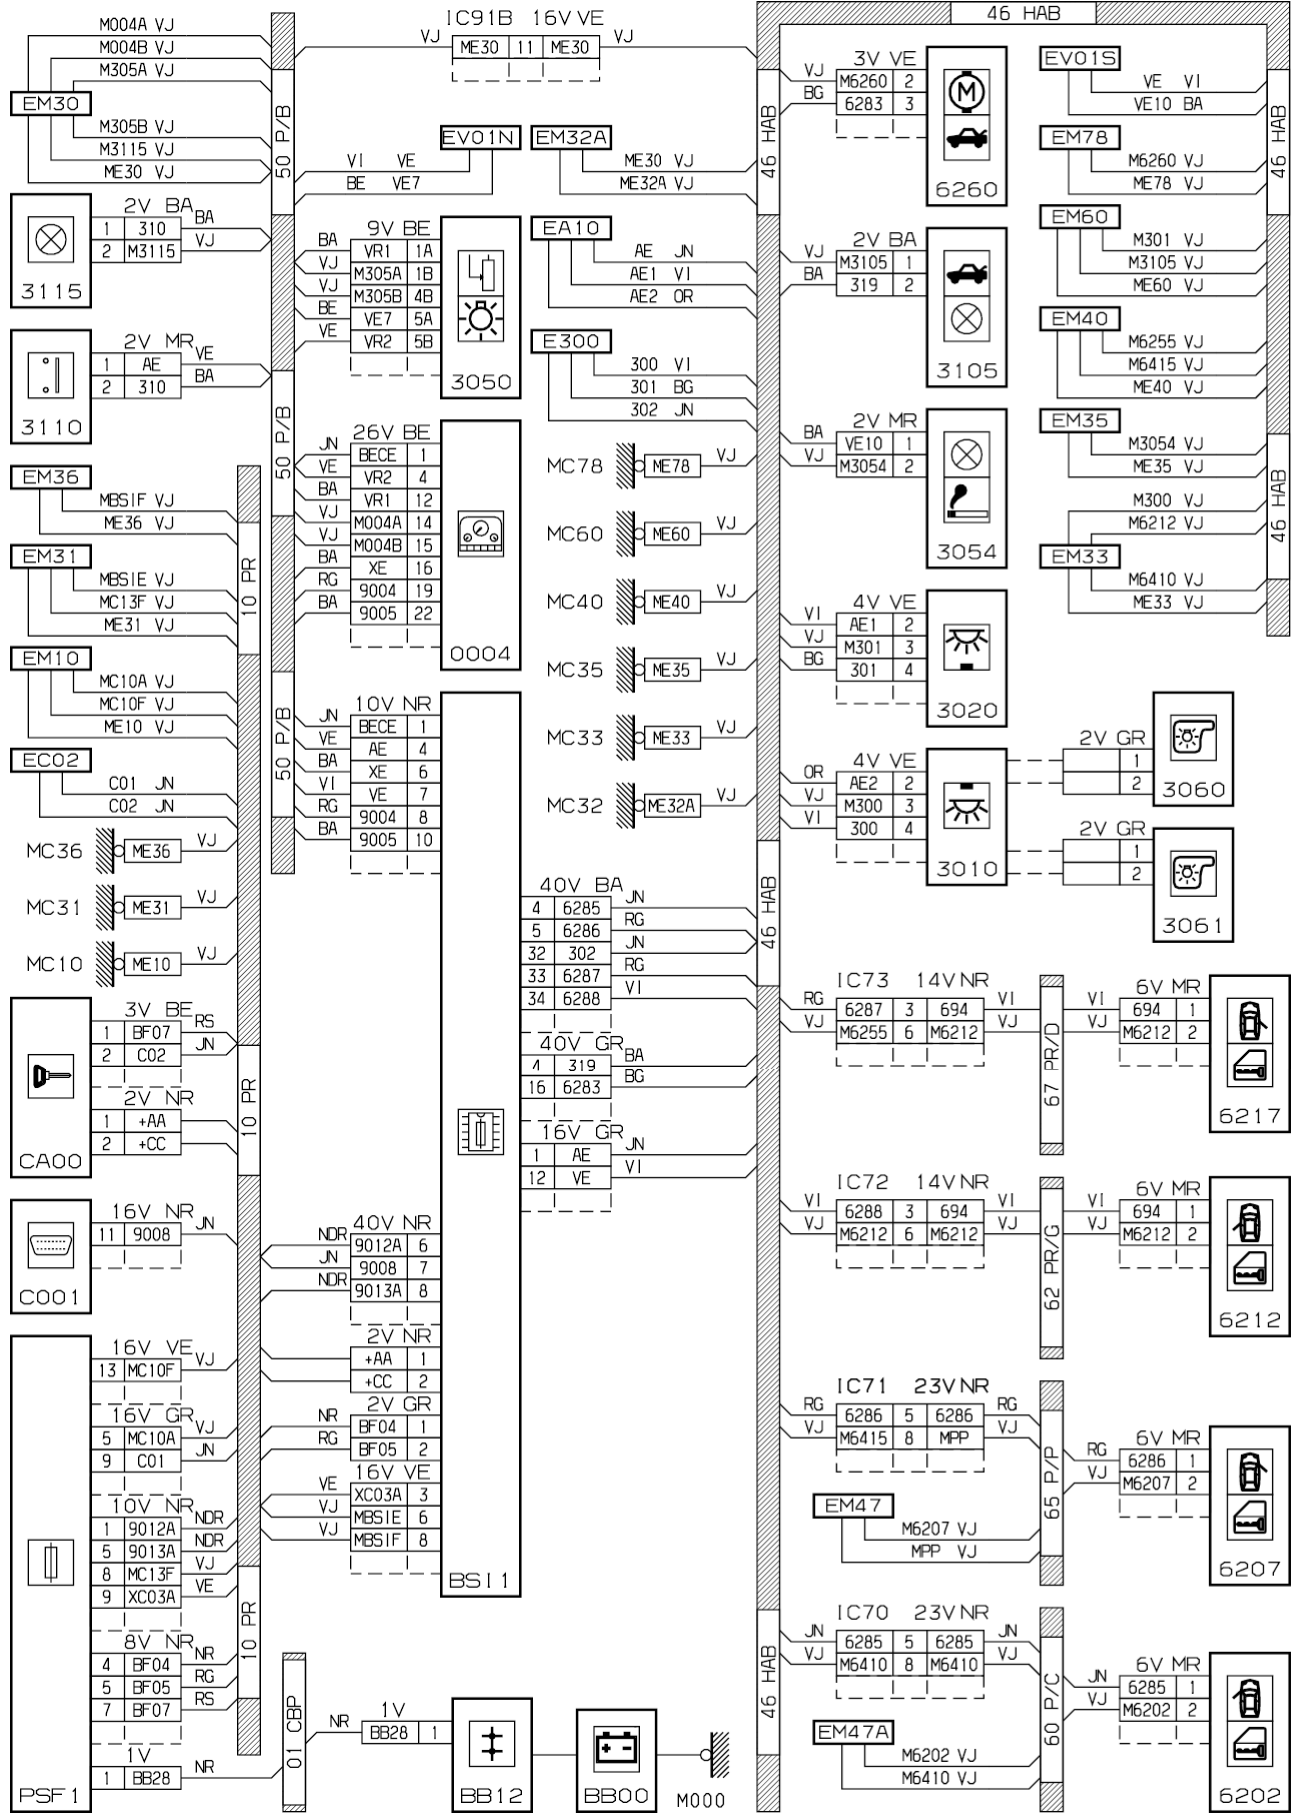

автомобиль : XSARA PICASSO		OPR : 9761	
область	освещение - сигнализация	функция	освещение закрытых пространств / салона
составные части			

принцип

D3ARA9QR

прокладка трубопроводов (кабелей, тросов)

D3ARA90G

null

D3ABA901

собственность PSA Peugeot Citroen

01/08/2015