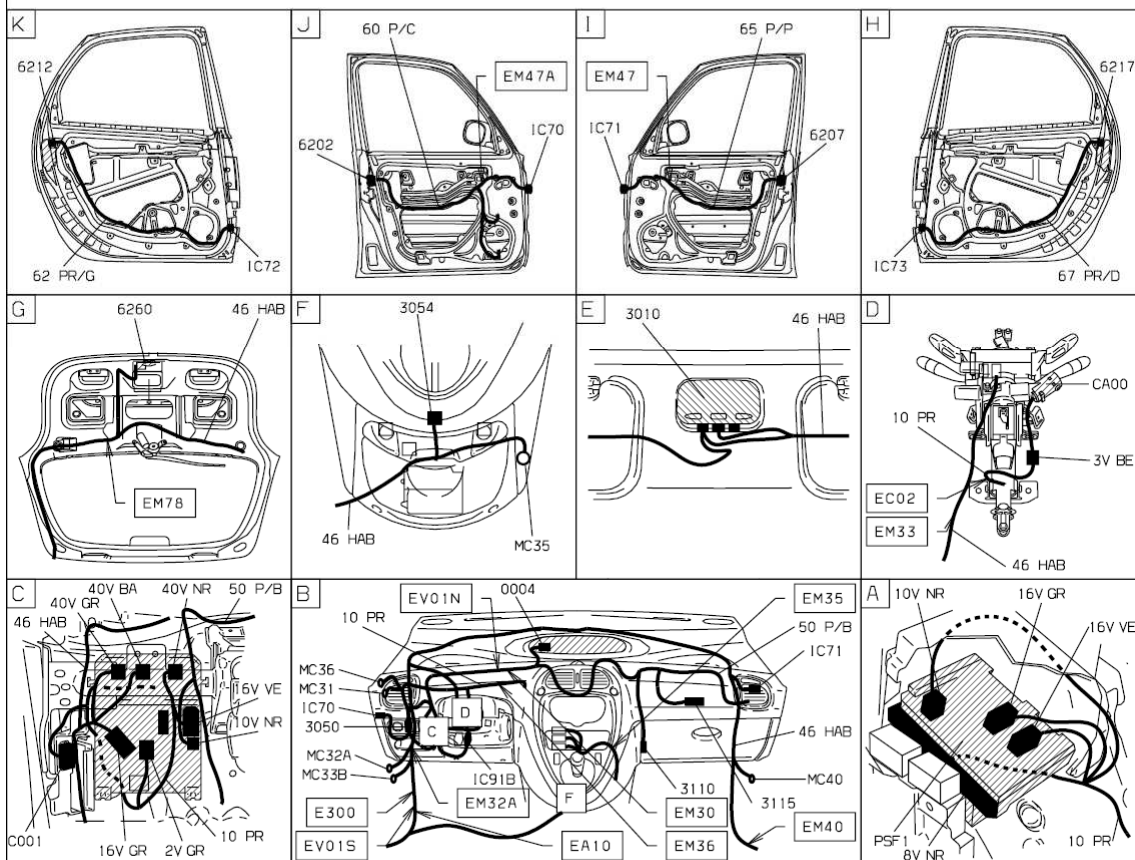

null

D3ABA901

собственность PSA Peugeot Citroen

01/08/2015