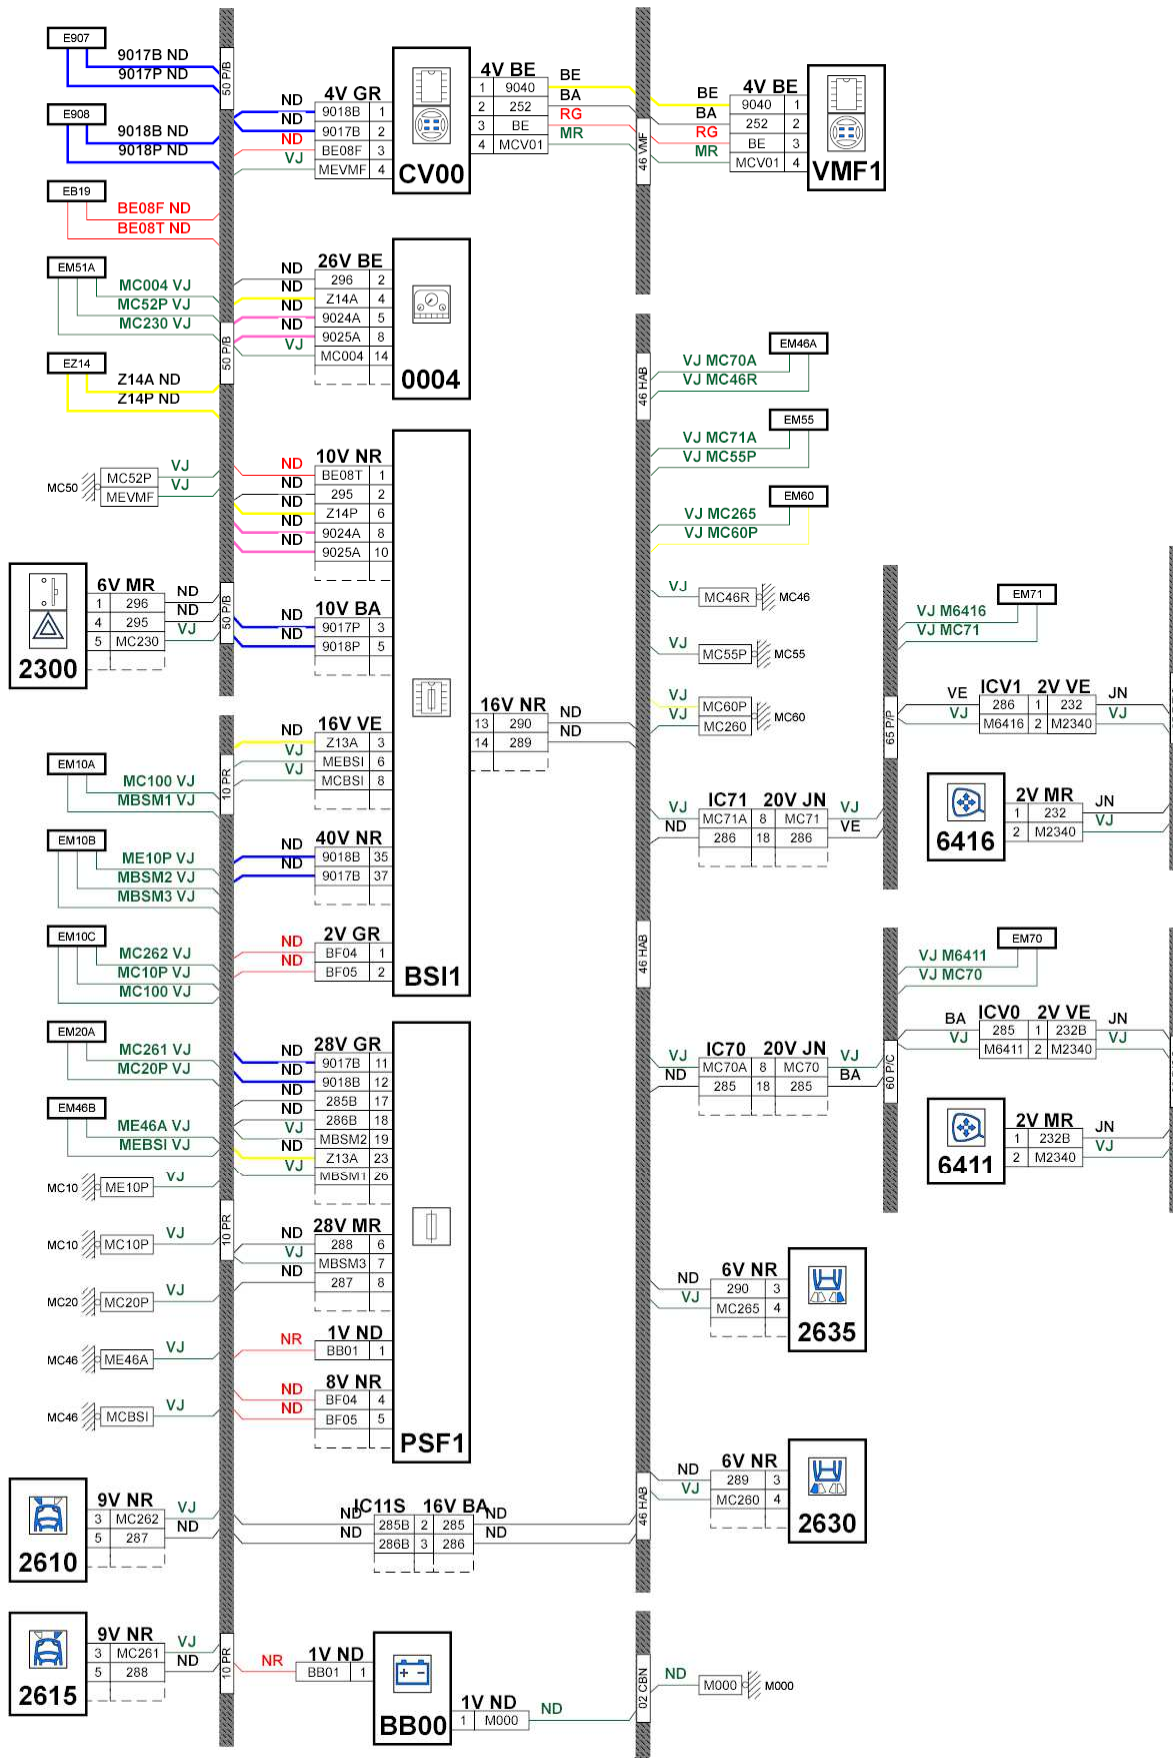

| | | |
|-----------------|--------------------------|--|
| автомобиль : C4 | OPR : 12348 | |
| область | освещение - сигнализация | функция указатели поворота/повторителя/фонари аварийной сигнализации |
| составные части | | |

принцип

прокладка трубопроводов (кабелей, тросов)

D3CZ0ZQG

null

D3ARS4H1

собственность PSA Peugeot Citroen

13/07/2015