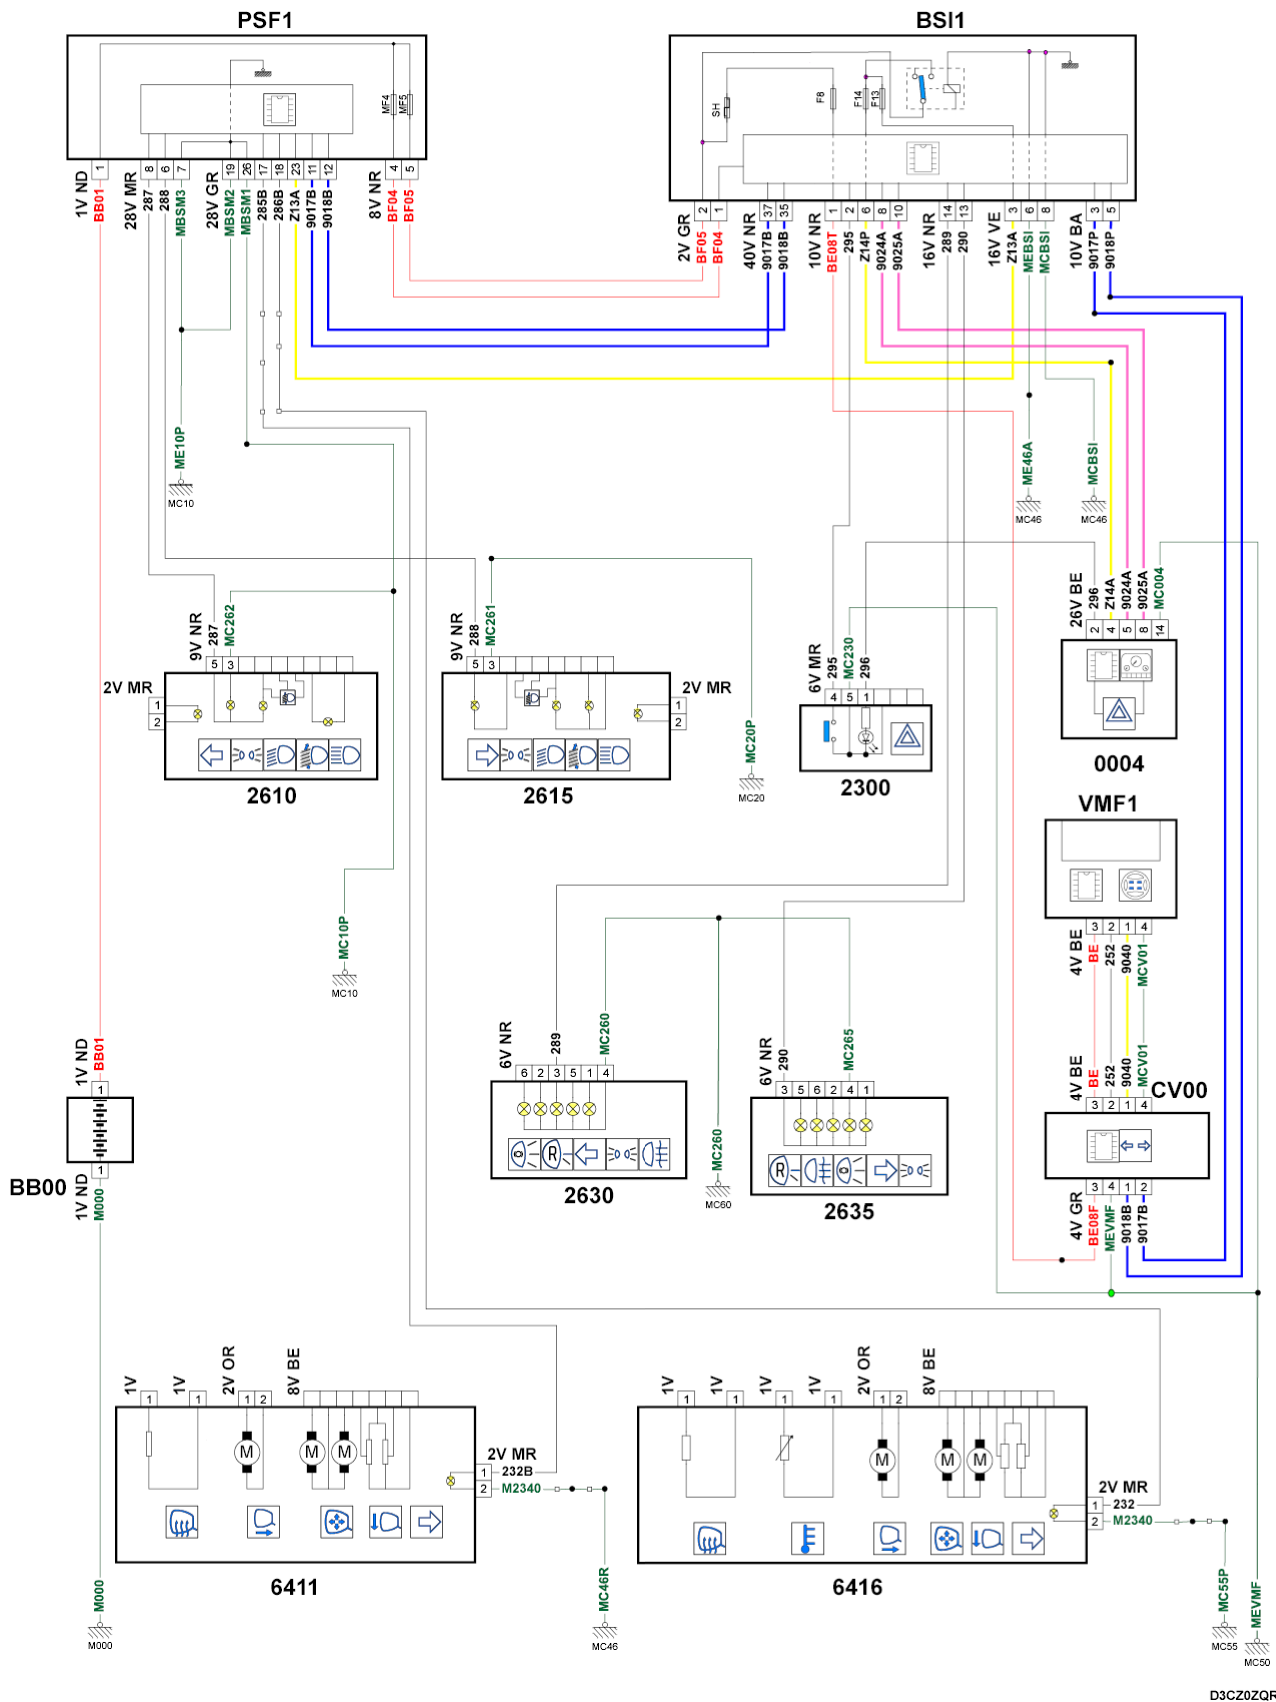

| | | |
|-----------------|--------------------------|--|
| автомобиль : C4 | OPR : 12348 | |
| область | освещение - сигнализация | функция указатели поворота/повторителя/фонари аварийной сигнализации |
| составные части | | |

принцип

прокладка трубопроводов (кабелей, тросов)

D3CZ0ZQG

null

D3ARS4H1

собственность PSA Peugeot Citroen

13/07/2015