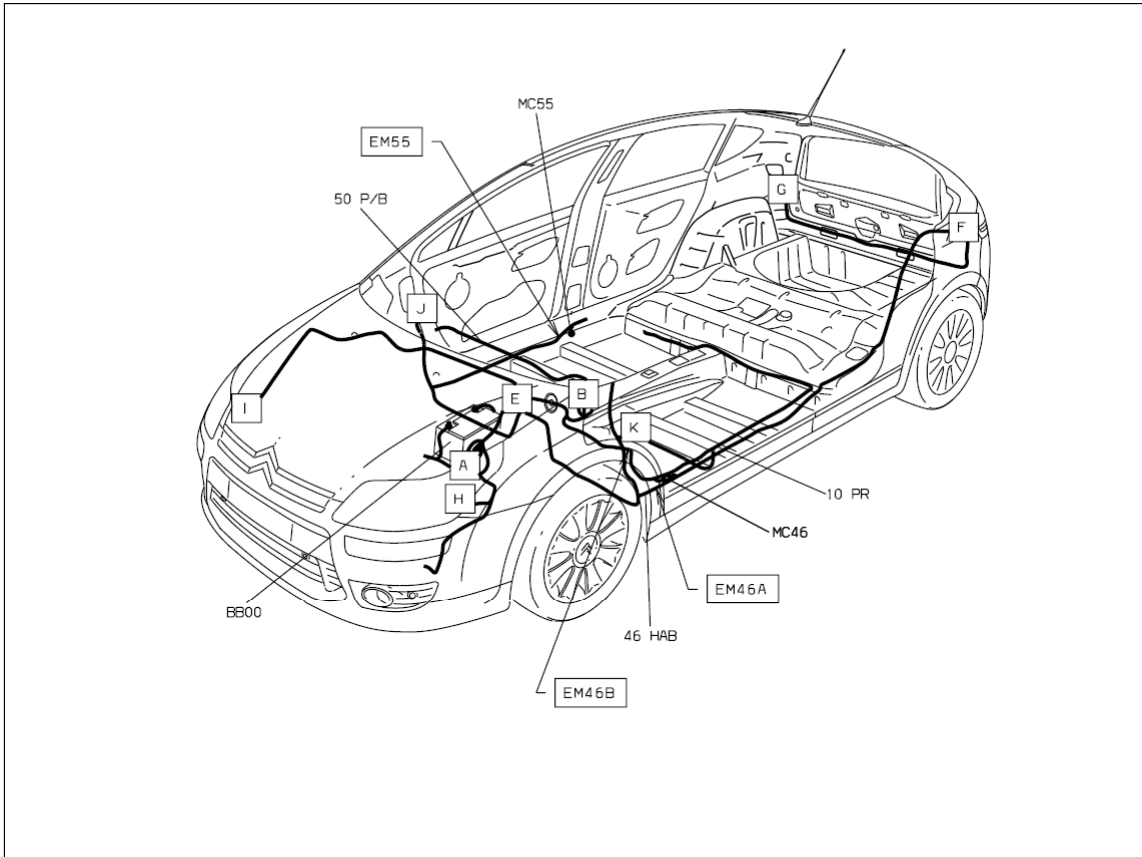

| | | |
|-----------------|--------------------------|--|
| автомобиль : C4 | OPR : 12348 | |
| область | освещение - сигнализация | функция указатели поворота/повторителя/фонари аварийной сигнализации |
| составные части | | |

принцип

прокладка трубопроводов (кабелей, тросов)

D3CZ0ZQG

null

D3ARS4H1

собственность PSA Peugeot Citroen

13/07/2015