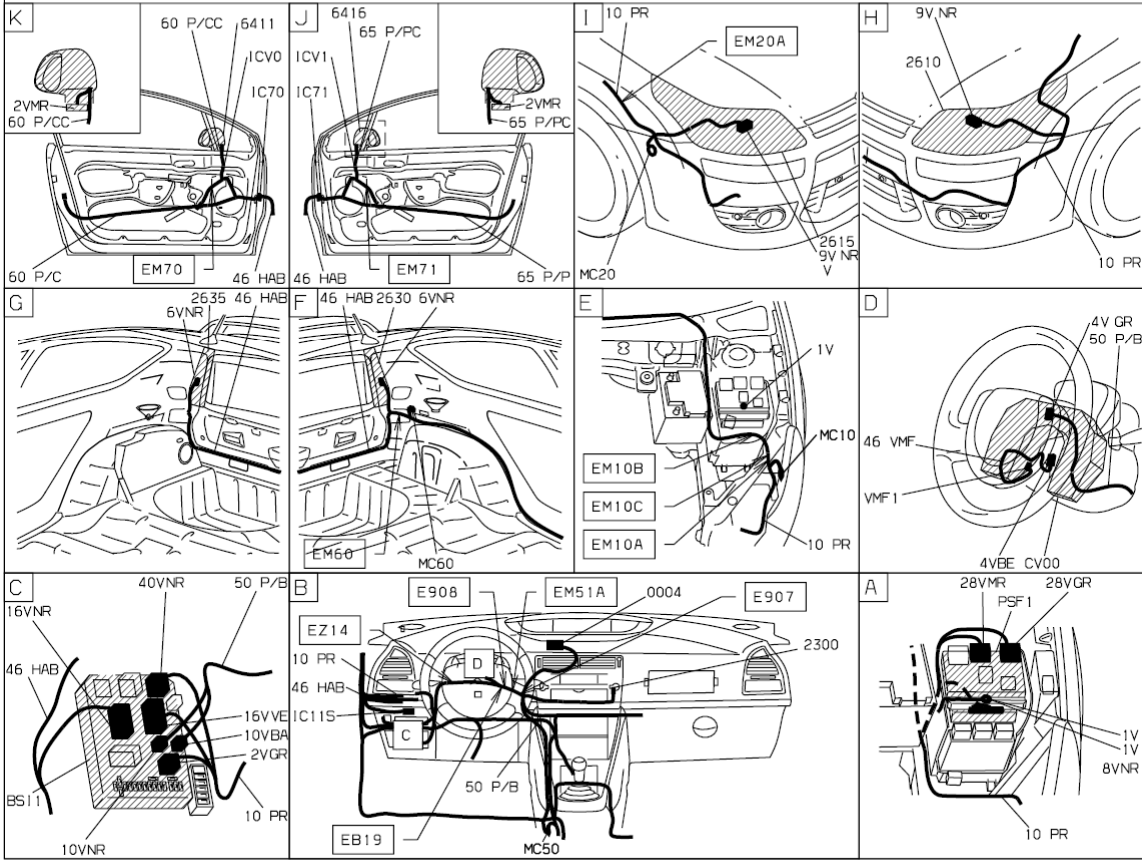

| | | |
|-----------------|--------------------------|--|
| автомобиль : C4 | OPR : 12348 | |
| область | освещение - сигнализация | функция указатели поворота/повторителя/фонари аварийной сигнализации |
| составные части | | |

принцип

прокладка трубопроводов (кабелей, тросов)

D3CZ0ZQG

null

D3ARS4H1

собственность PSA Peugeot Citroen

13/07/2015