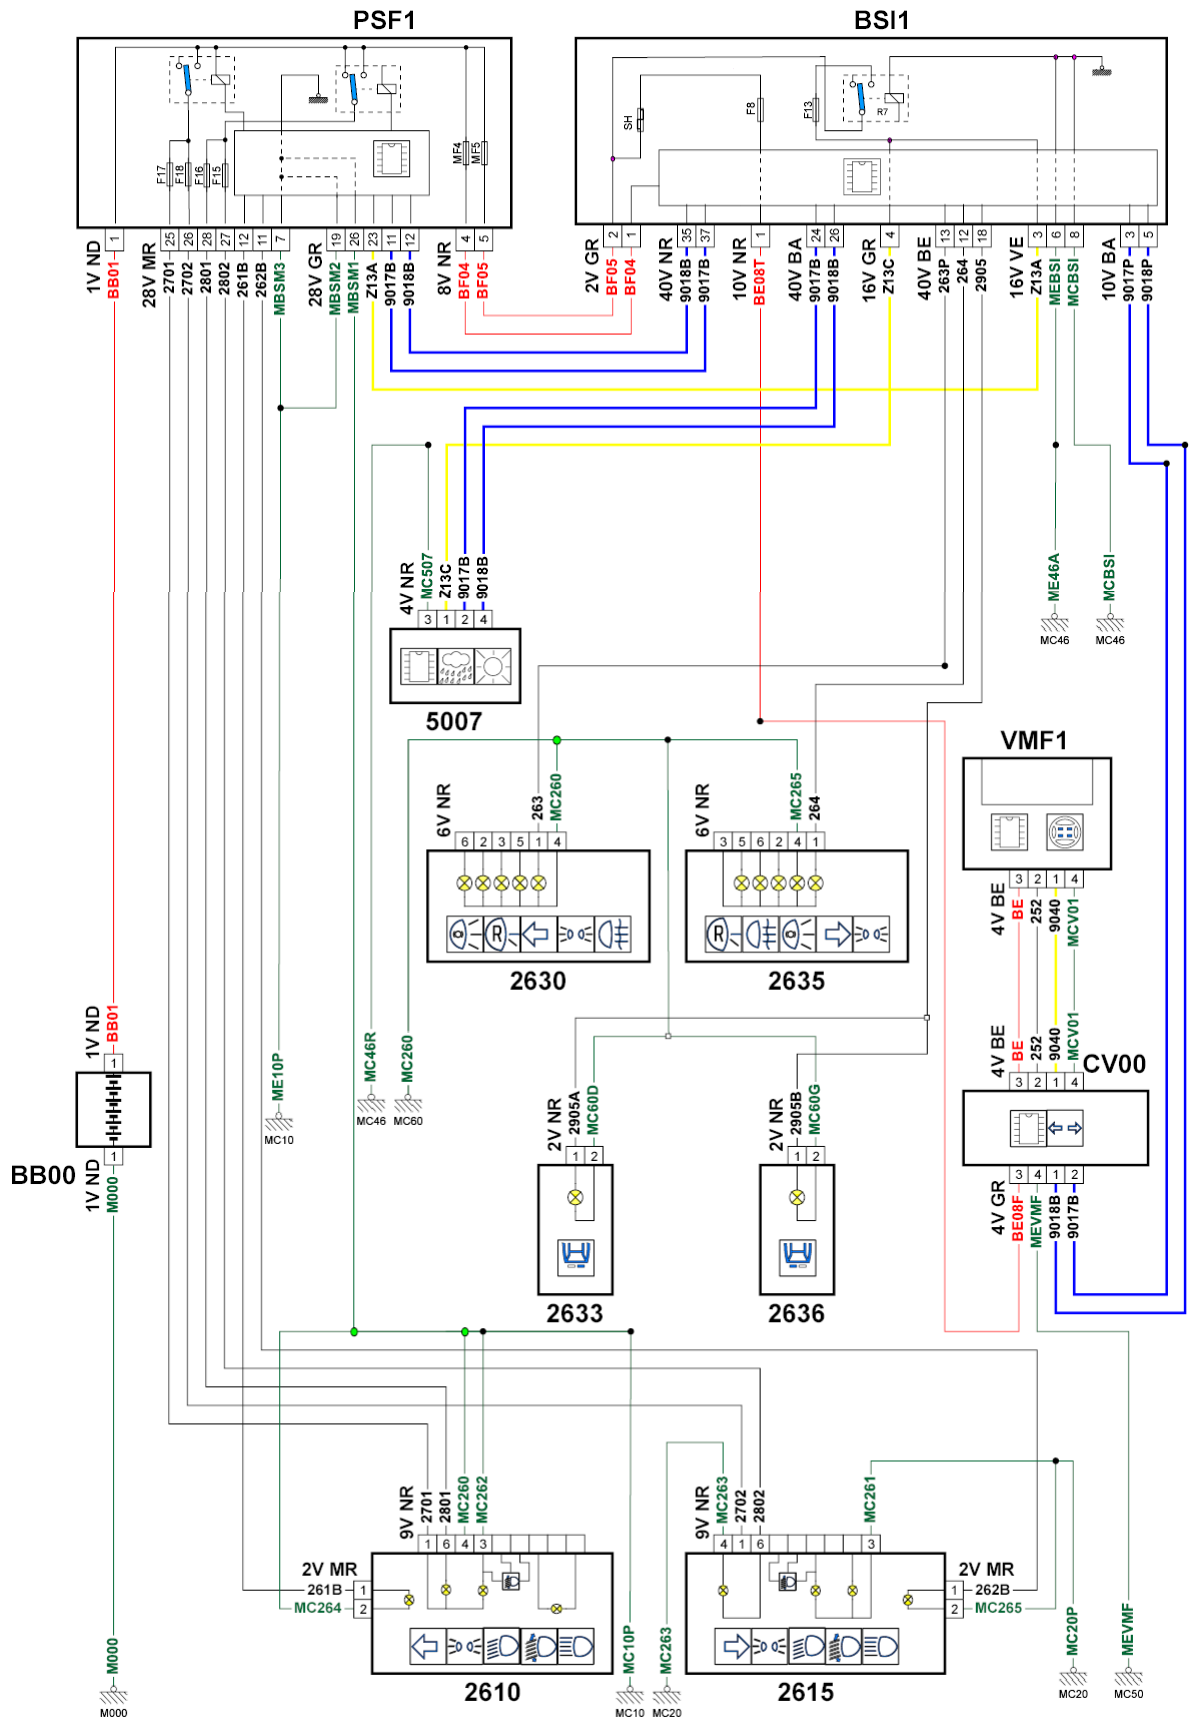

автомобиль : С4		OPR : 12348	
область	освещение - сигнализация	функция	ближний свет
составные части			

принцип

D3CZ02TR

прокладка трубопроводов (кабелей, тросов)

D3C20ZTG

null

D3ARS4K1

собственность PSA Peugeot Citroen