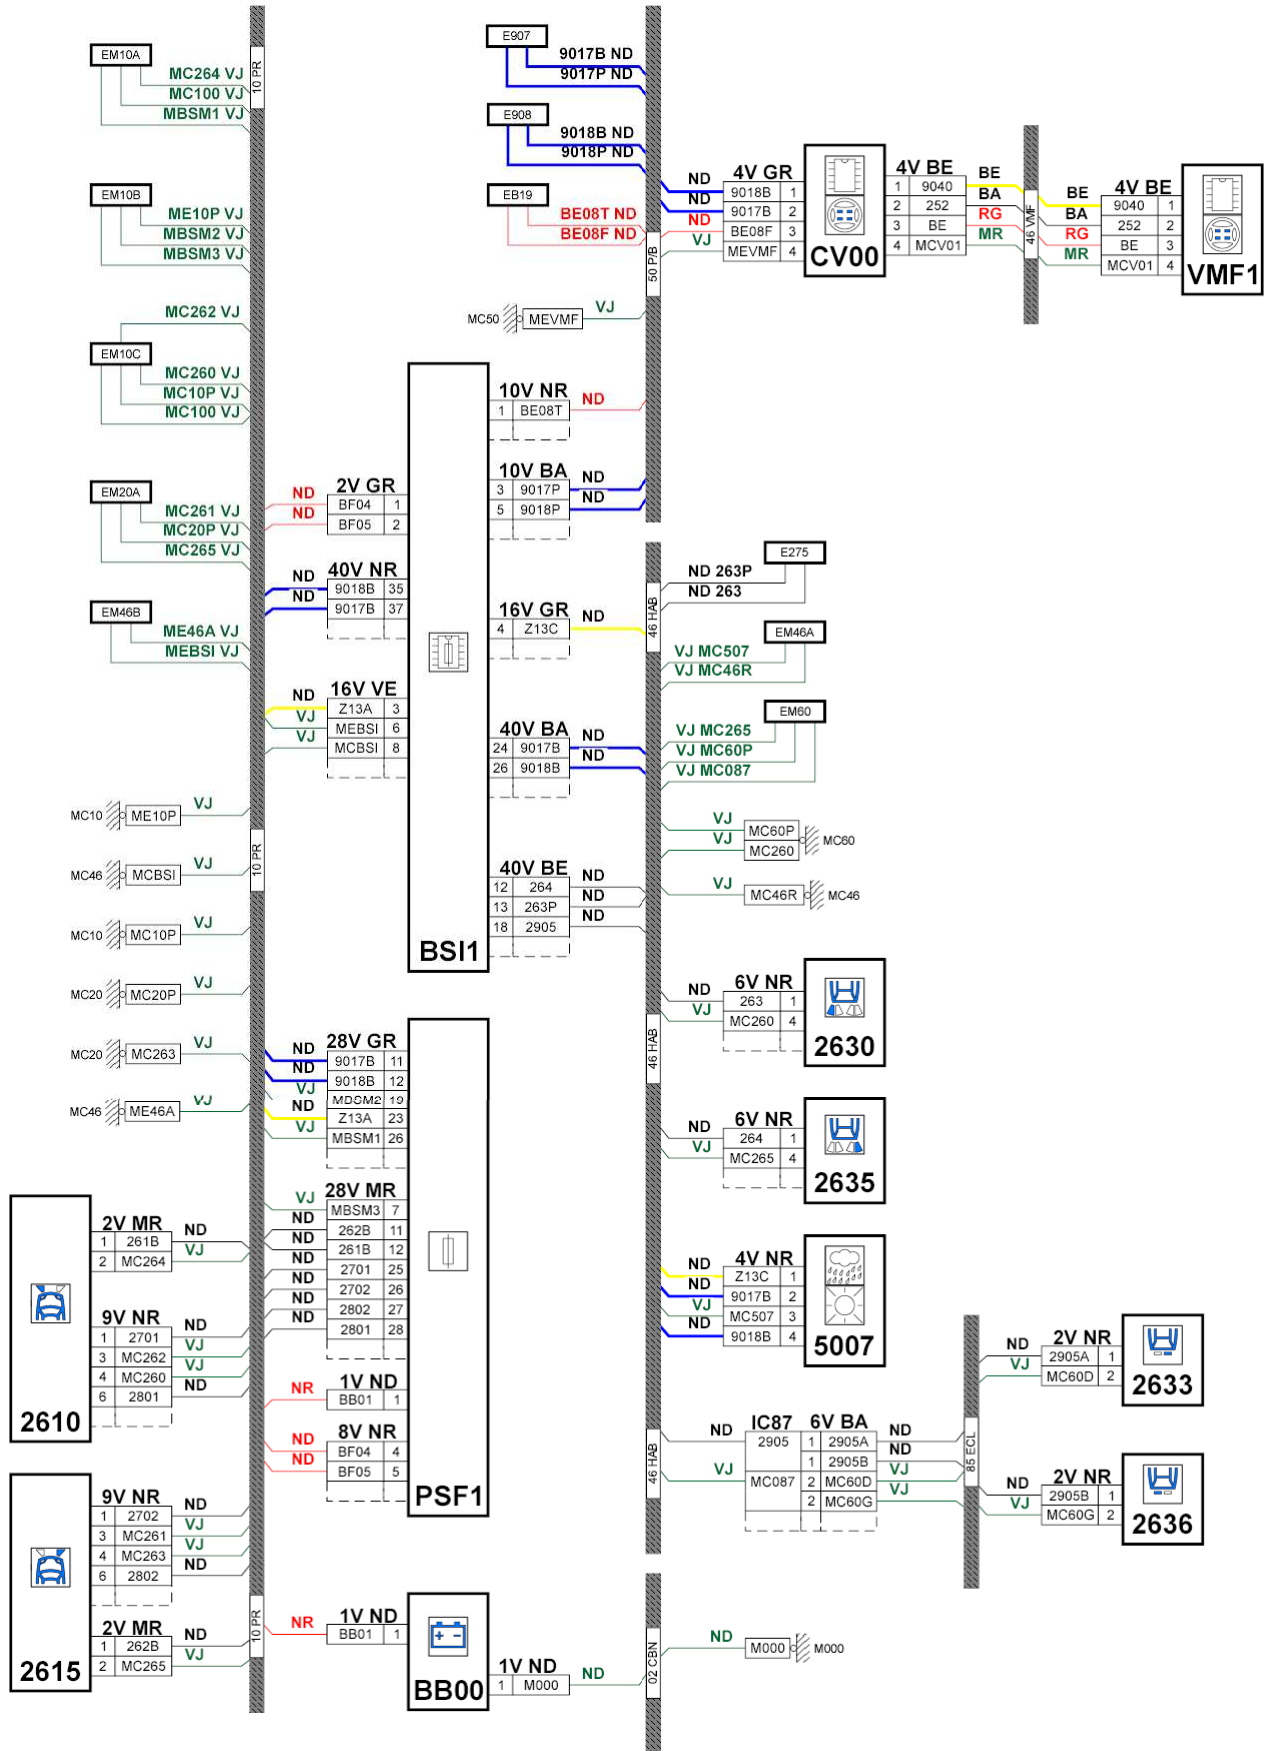

автомобиль : С4		OPR : 12348	
область	освещение - сигнализация	функция	ближний свет
составные части			

принцип

D3CZ02TR

прокладка трубопроводов (кабелей, тросов)

D3C20ZTG

null

D3ARS4K1

собственность PSA Peugeot Citroen