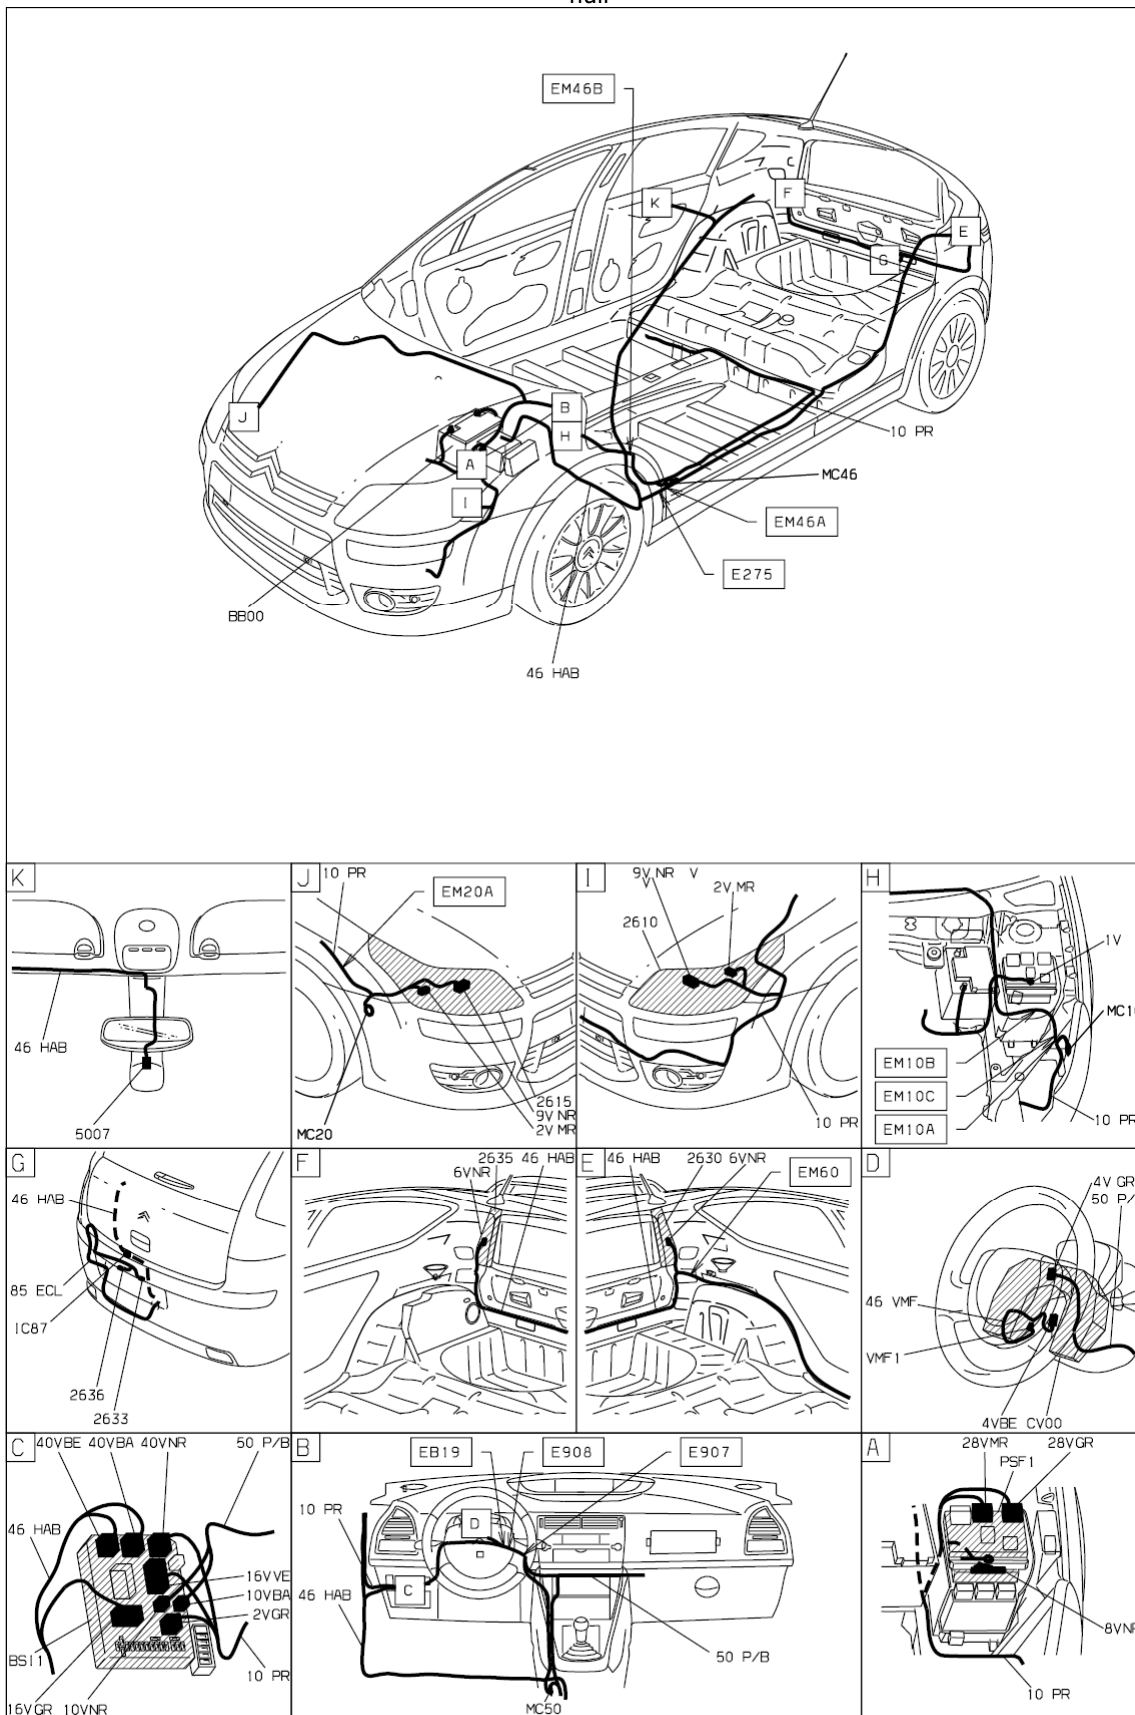

автомобиль : С4		OPR : 12348	
область	освещение - сигнализация	функция	ближний свет
составные части			

принцип

D3CZ02TR

прокладка трубопроводов (кабелей, тросов)

D3C20ZTG

null

D3ARS4K1

собственность PSA Peugeot Citroen