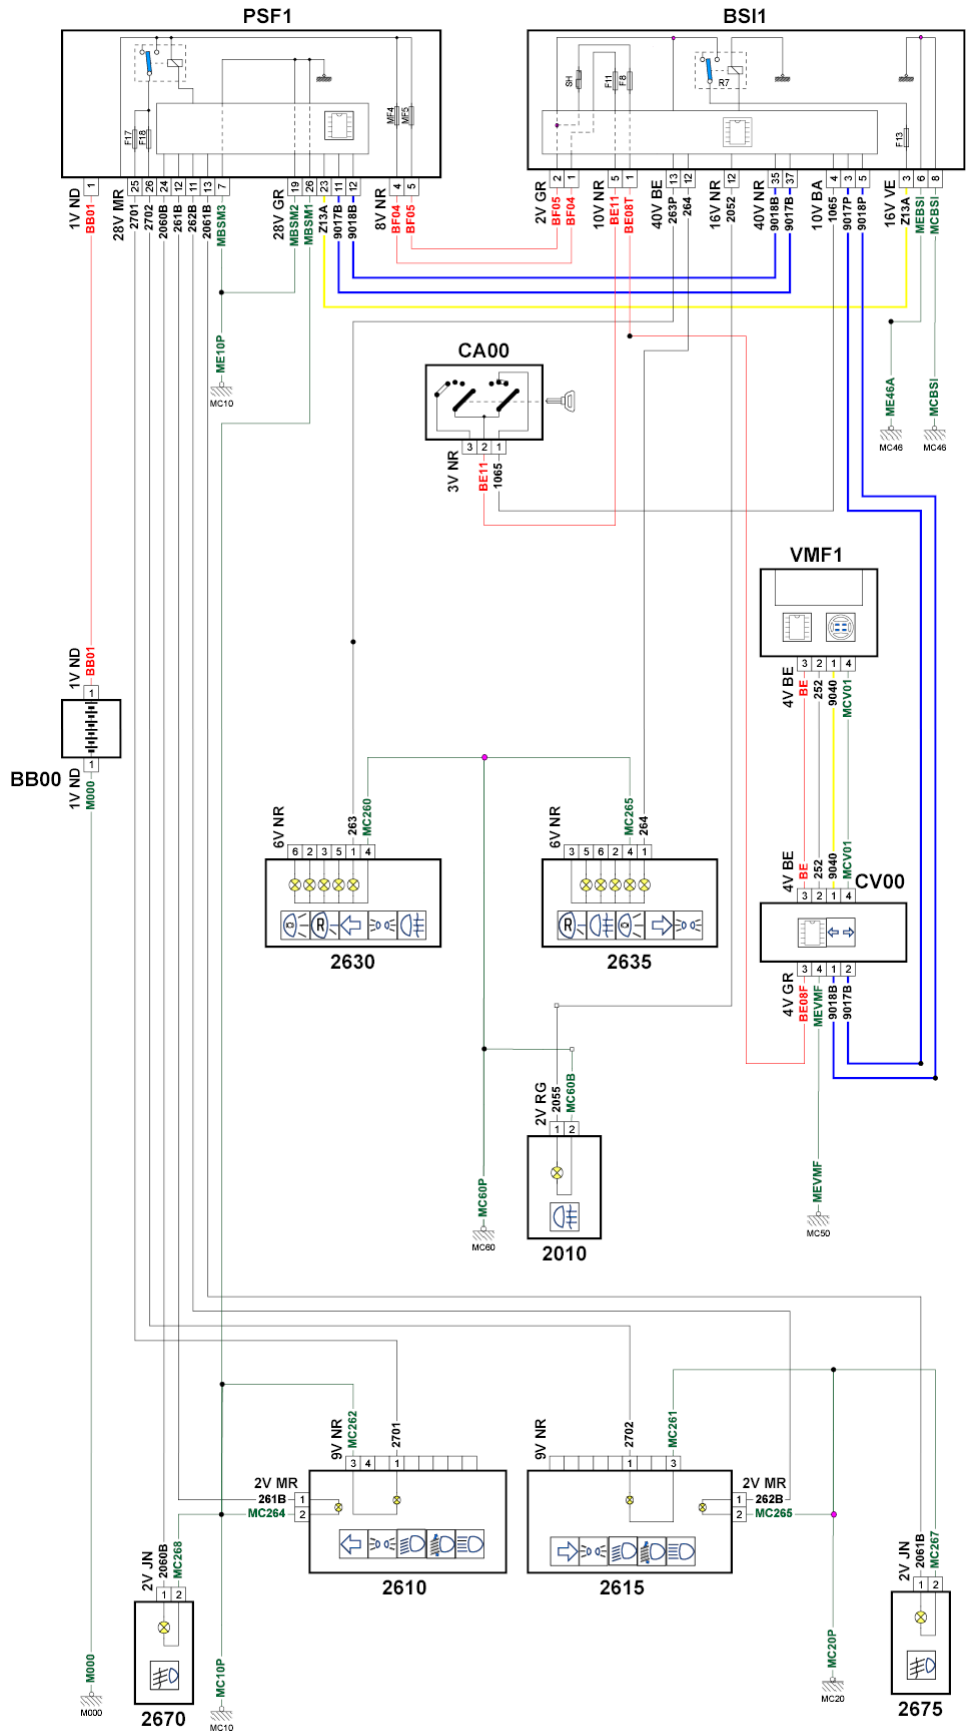

автомобиль : С4		OPR : 12348	
область	освещение - сигнализация	функция	противотуманная фара
составные части			

принцип

D3C20ZH8

прокладка трубопроводов (кабелей, тросов)

D3CZ0ZHG

null

Файл d3arstii.svgz недоступен