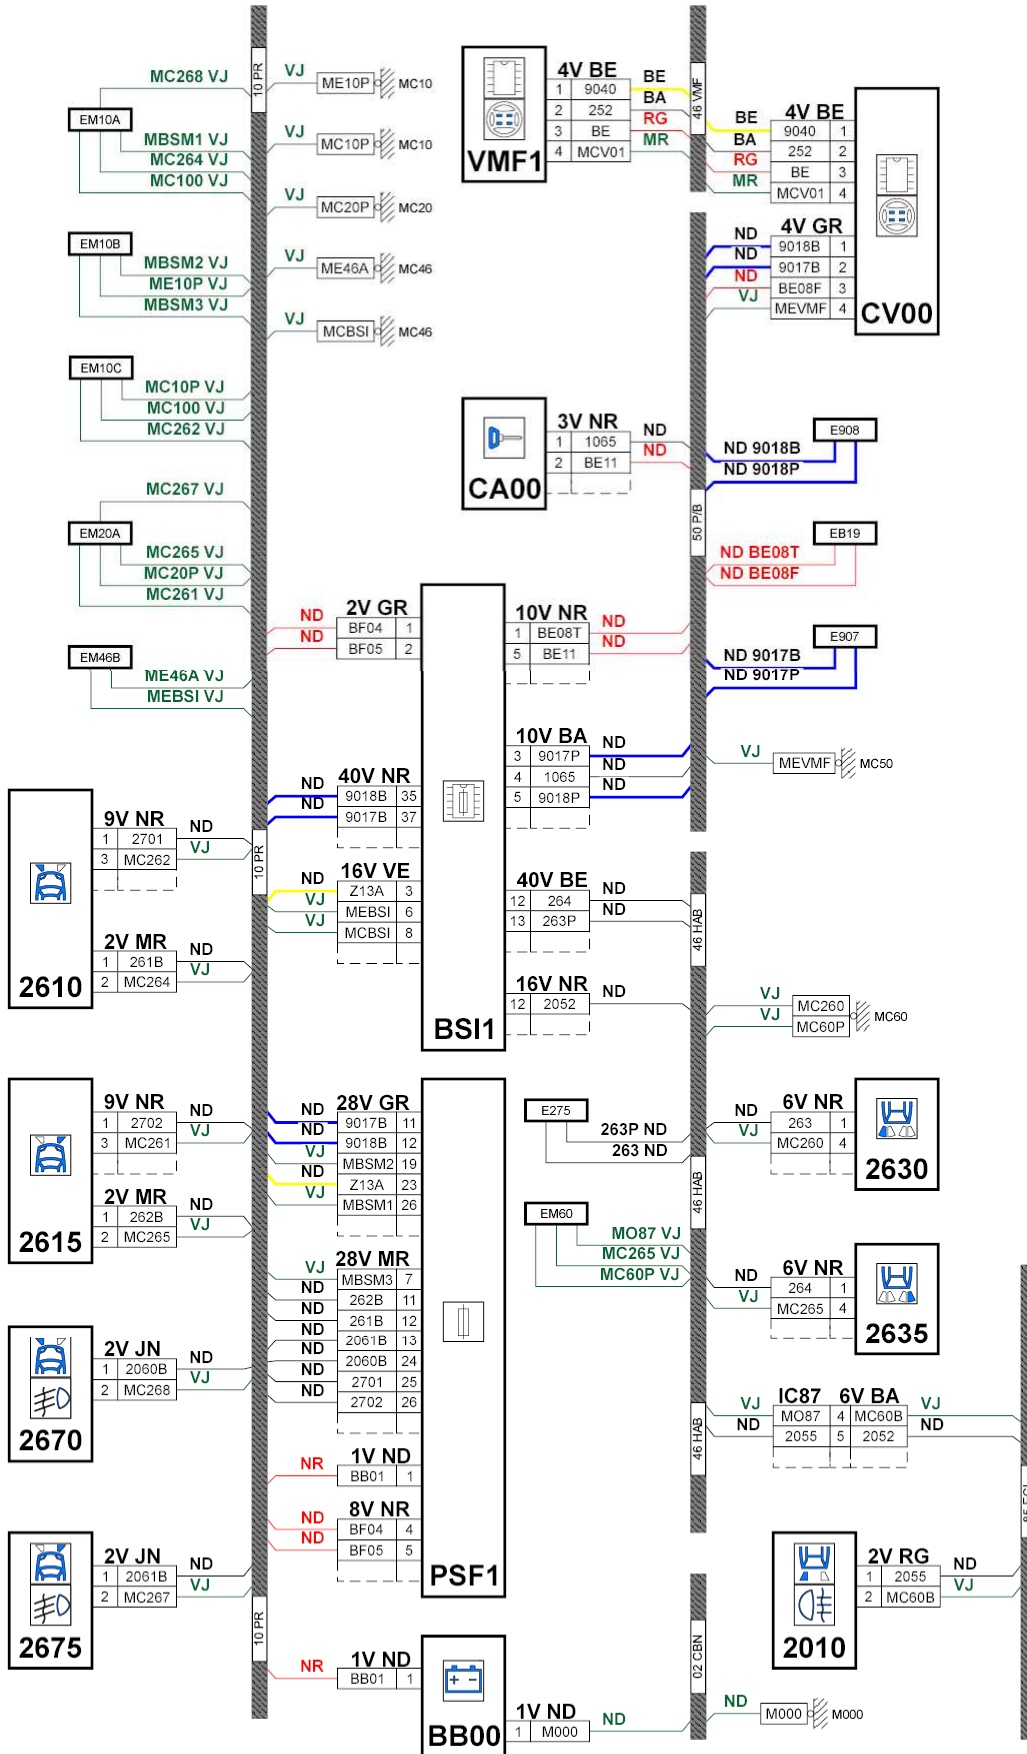

автомобиль : С4		OPR : 12348	
область	освещение - сигнализация	функция	противотуманная фара
составные части			

принцип

D3C20ZH8

прокладка трубопроводов (кабелей, тросов)

D3CZ0ZHG

null

Файл d3arstii.svgz недоступен