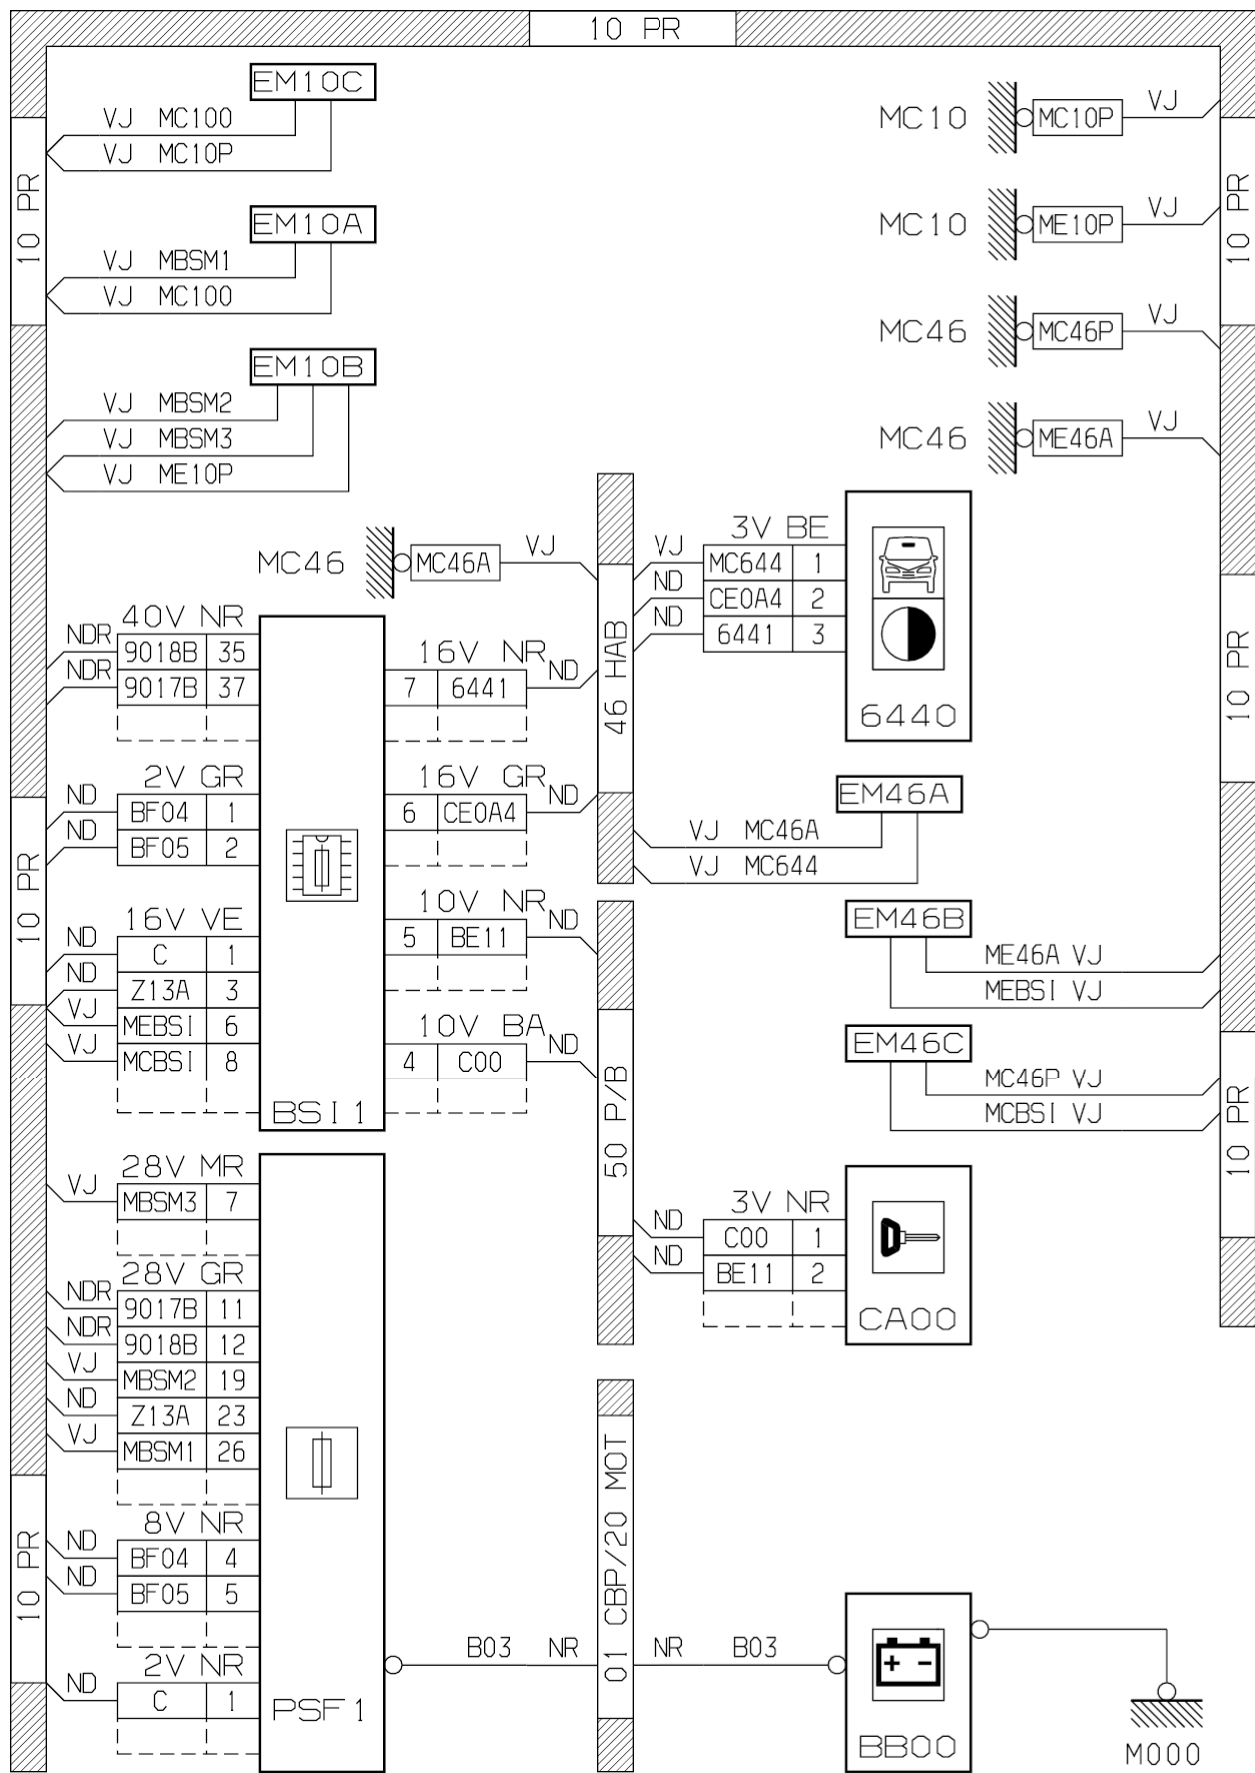

автомобиль : С4		OPR : 10427	
область	место водителя	функция	электрохромное внутреннее зеркало заднего вида
составные части			

D3AREFRR

прокладка трубопроводов (кабелей, тросов)

D3AREFRG

null

D3ARFFR1

собственность PSA Peugeot Citroen