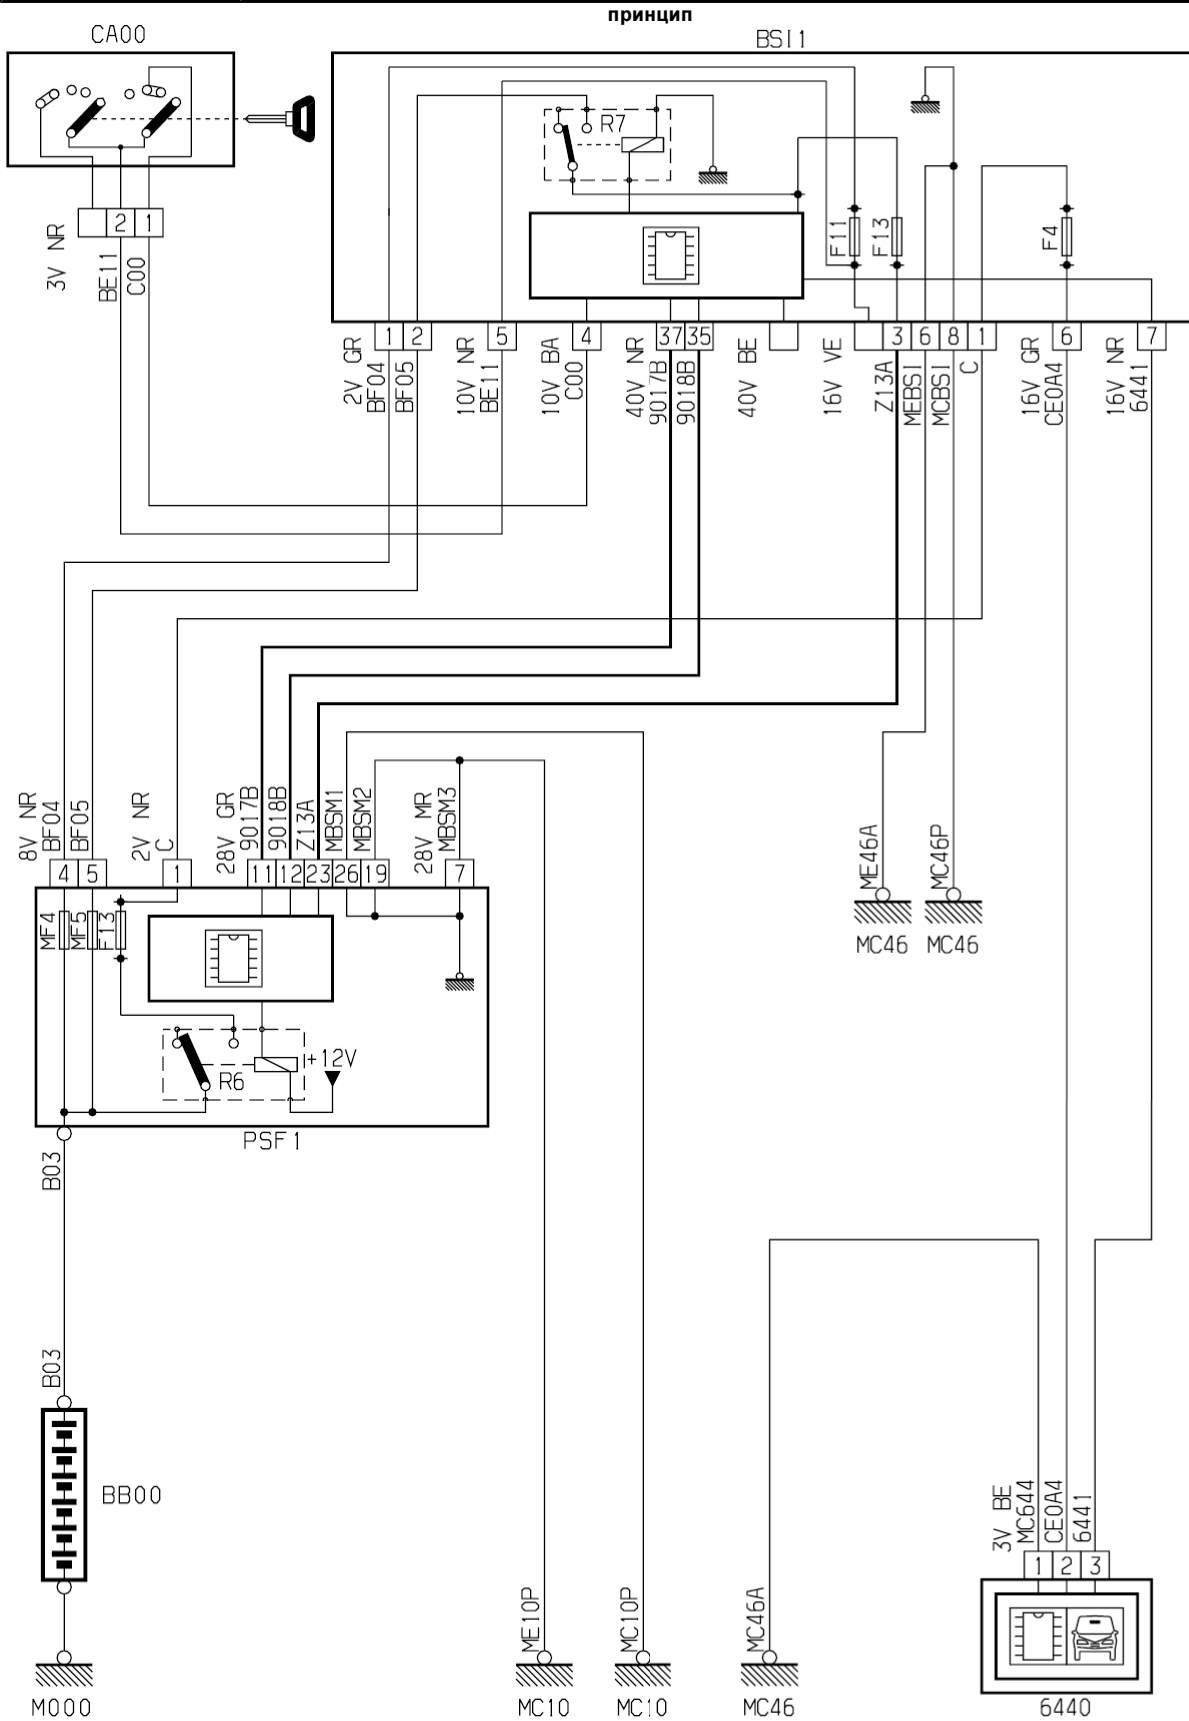

автомобиль : С4		OPR : 10427	
область	место водителя	функция	электрохромное внутреннее зеркало заднего вида
составные части			

D3AREFRR

прокладка трубопроводов (кабелей, тросов)

D3AREFRG

null

D3ARFFR1

собственность PSA Peugeot Citroen