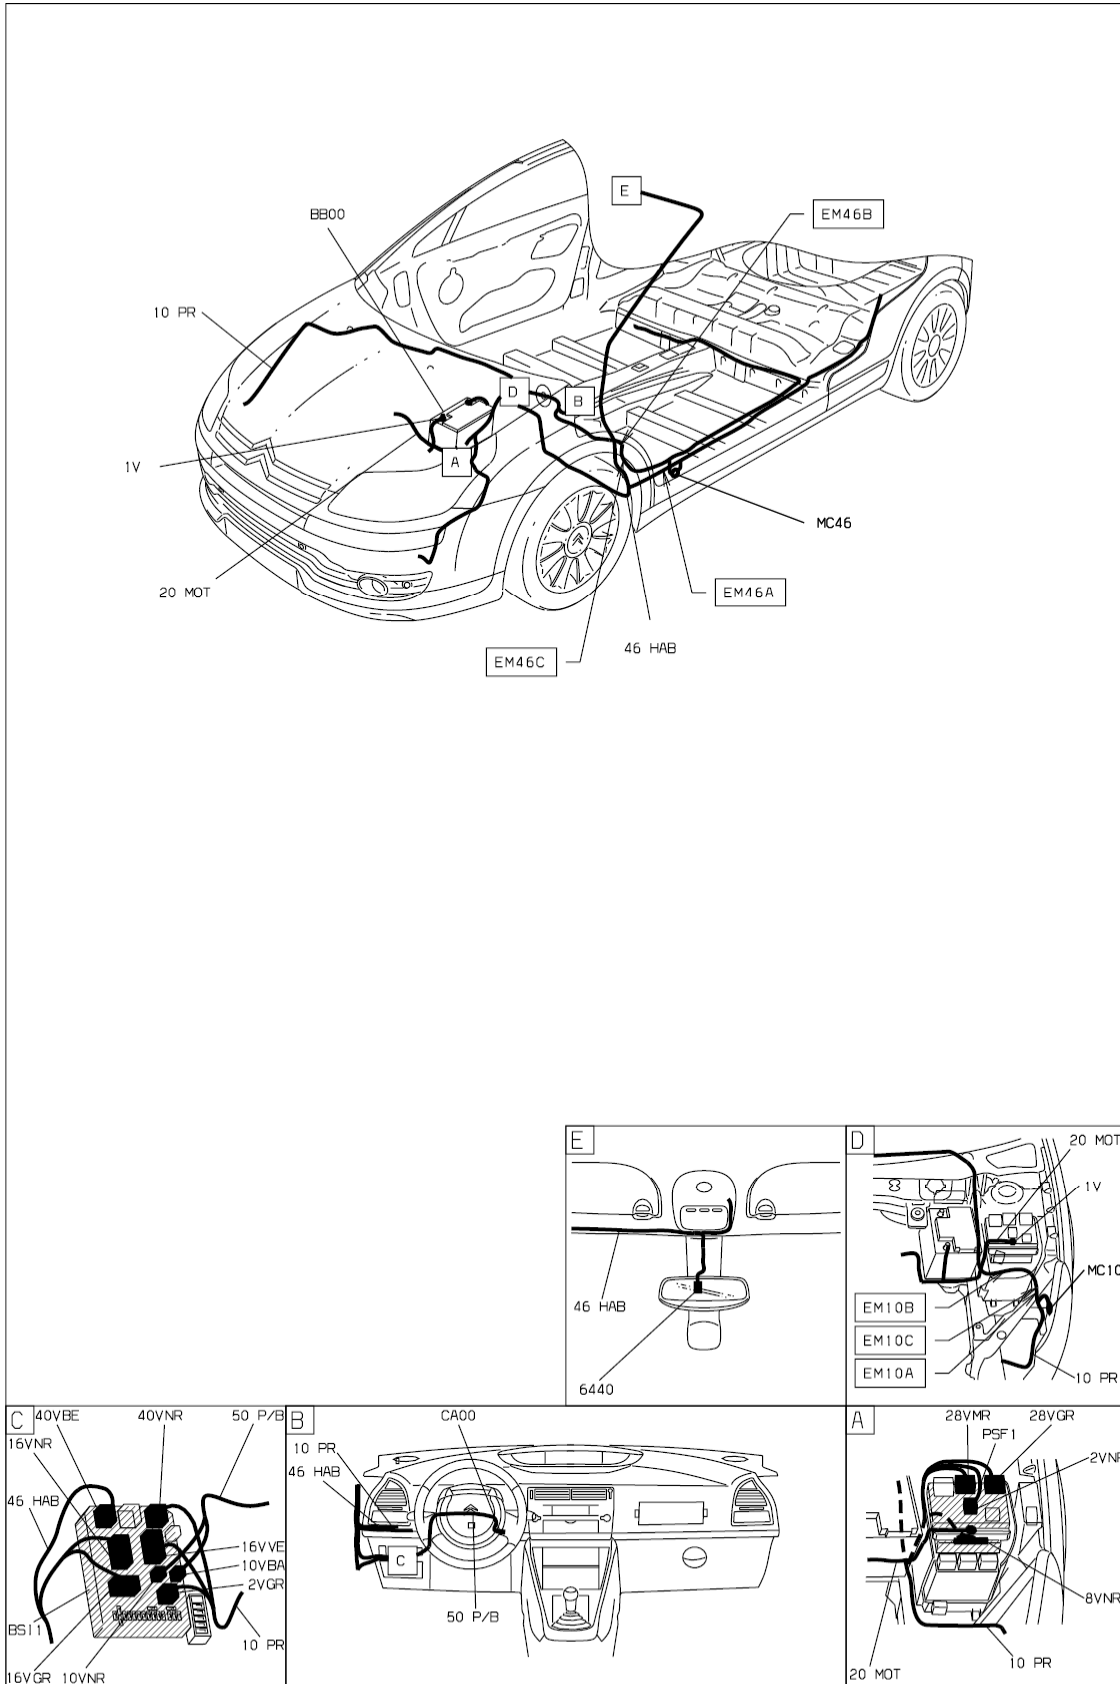

автомобиль : С4		OPR : 10427	
область	место водителя	функция	электрохромное внутреннее зеркало заднего вида
составные части			

D3AREFRR

прокладка трубопроводов (кабелей, тросов)

D3AREFRG

null

D3ARFFR1

собственность PSA Peugeot Citroen