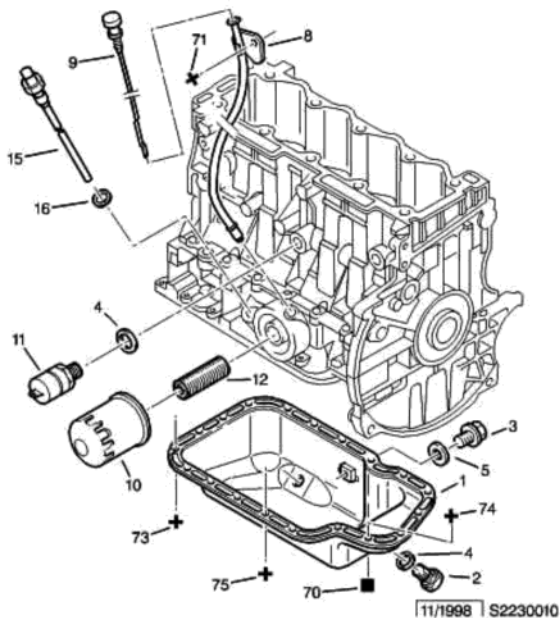

15 августа 2010 г.
22:57

11.02.09 223001
МАСЛОУЛОВИТЕЛЬ, ФИЛЬТР, ЩУП

01	0301 91	01	ПОДД.МАСЛ.КАРТ.
02	0163 93	01	МАС.СЛИВ.ПРОБКА DIAМ 16X150
03	1336 25	01	КРЫШ.СТУП.КОЛ. 14X1,25
05	2219 14	01	УПЛОТНИТЕЛЬ СТ. DIAМ 14,3X12-2 С АСБЕСТОМ - А003
08	1171 А6	01	НАПР.МАСЛ.ЩУПА
09	1174 44	01	МАСЛЯНЫЙ ЩУП
10	1109 N3 E 149 003	01 01	МАСЛЯНЫЙ ФИЛЬТР LS 867 В МАСЛЯНЫЙ ФИЛЬТР
11	1131 14	01	ВАКУУМ.ПЕРЕКЛ. DIAМ 16X150
12	1103 54	01	ШТУЦЕР МАСЛ.ФИЛ DIAМ 20X150-LG 27
15	1131 C8	01	ДАТЧИК УР.МАСЛА ВЕ - СИНИЙ
16	0164 88	03	УПЛОТНИТЕЛЬ СТ. 16X24-15
70	6936 A0	03	ГАЙКА С ФЛАНЦЕМ 6X100-6-10
71	6923 77	01	БОЛТ САМОНАРЕЗ. DIAМ 6X100-16
73	6925 G5	14	БОЛТ С БУРТИКОМ DIAМ 6X100-20
74	6930 74 RP 6930 47	03 01	ШПИЛ.БАЛ.ПОДВ. 6X100-16,5-9-2-14,5
75	6922 73	02	БОЛТ САМОНАРЕЗ. DIAМ 6X100-12