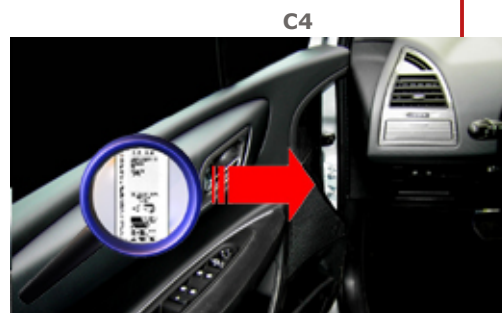

Citroën Service

Электрические схемы для диагностики и ремонта (SEDRE) 4.6.0

Ваш Выбор

Расположение OPR - Шасси

Ввод Номера VIN

Обозначения

Озаглавьте (Введите)

Коды

→ Расположение OPR - Шасси

C-ELYSEE
C15
M4 CHINE
A151 C3 MERCOSUR
XANTIA II
C-ZERO
B7 CHINE
B73 MERCOSUR
C4 (B7) DS4
C4 хэтчбек для РОССИИ
C1
C2
C2 CHINE
AIR CROSS
C3
C3 II
C3 PLURIEL
C3 PICASSO
C QUATRE
C4
C3 (A51)
DS3
C4 PICASSO
C5
C5 II
C5 (X7)
C5 CHINA
DS5
DS5 CHINA
C6
C-CROSSER
C4 AIRCROSS
C8
C8 full CAN
SAXO
XSARA
XSARA II
XSARA PICASSO
PICASSO MERCOSUR II
R3
C4 PICASSO (B78)
КОММЕРЧЕСКИЙ АВТОМОБИЛЬ NEMO
BERLINGO
BERLINGO II VU
BERLINGO КОММЕРЧЕСКИЙ ВАРИАНТ (B9)
JUMPY
JUMPY (U65)
JUMPY III
JUMPER
JUMPER II
JUMPER III