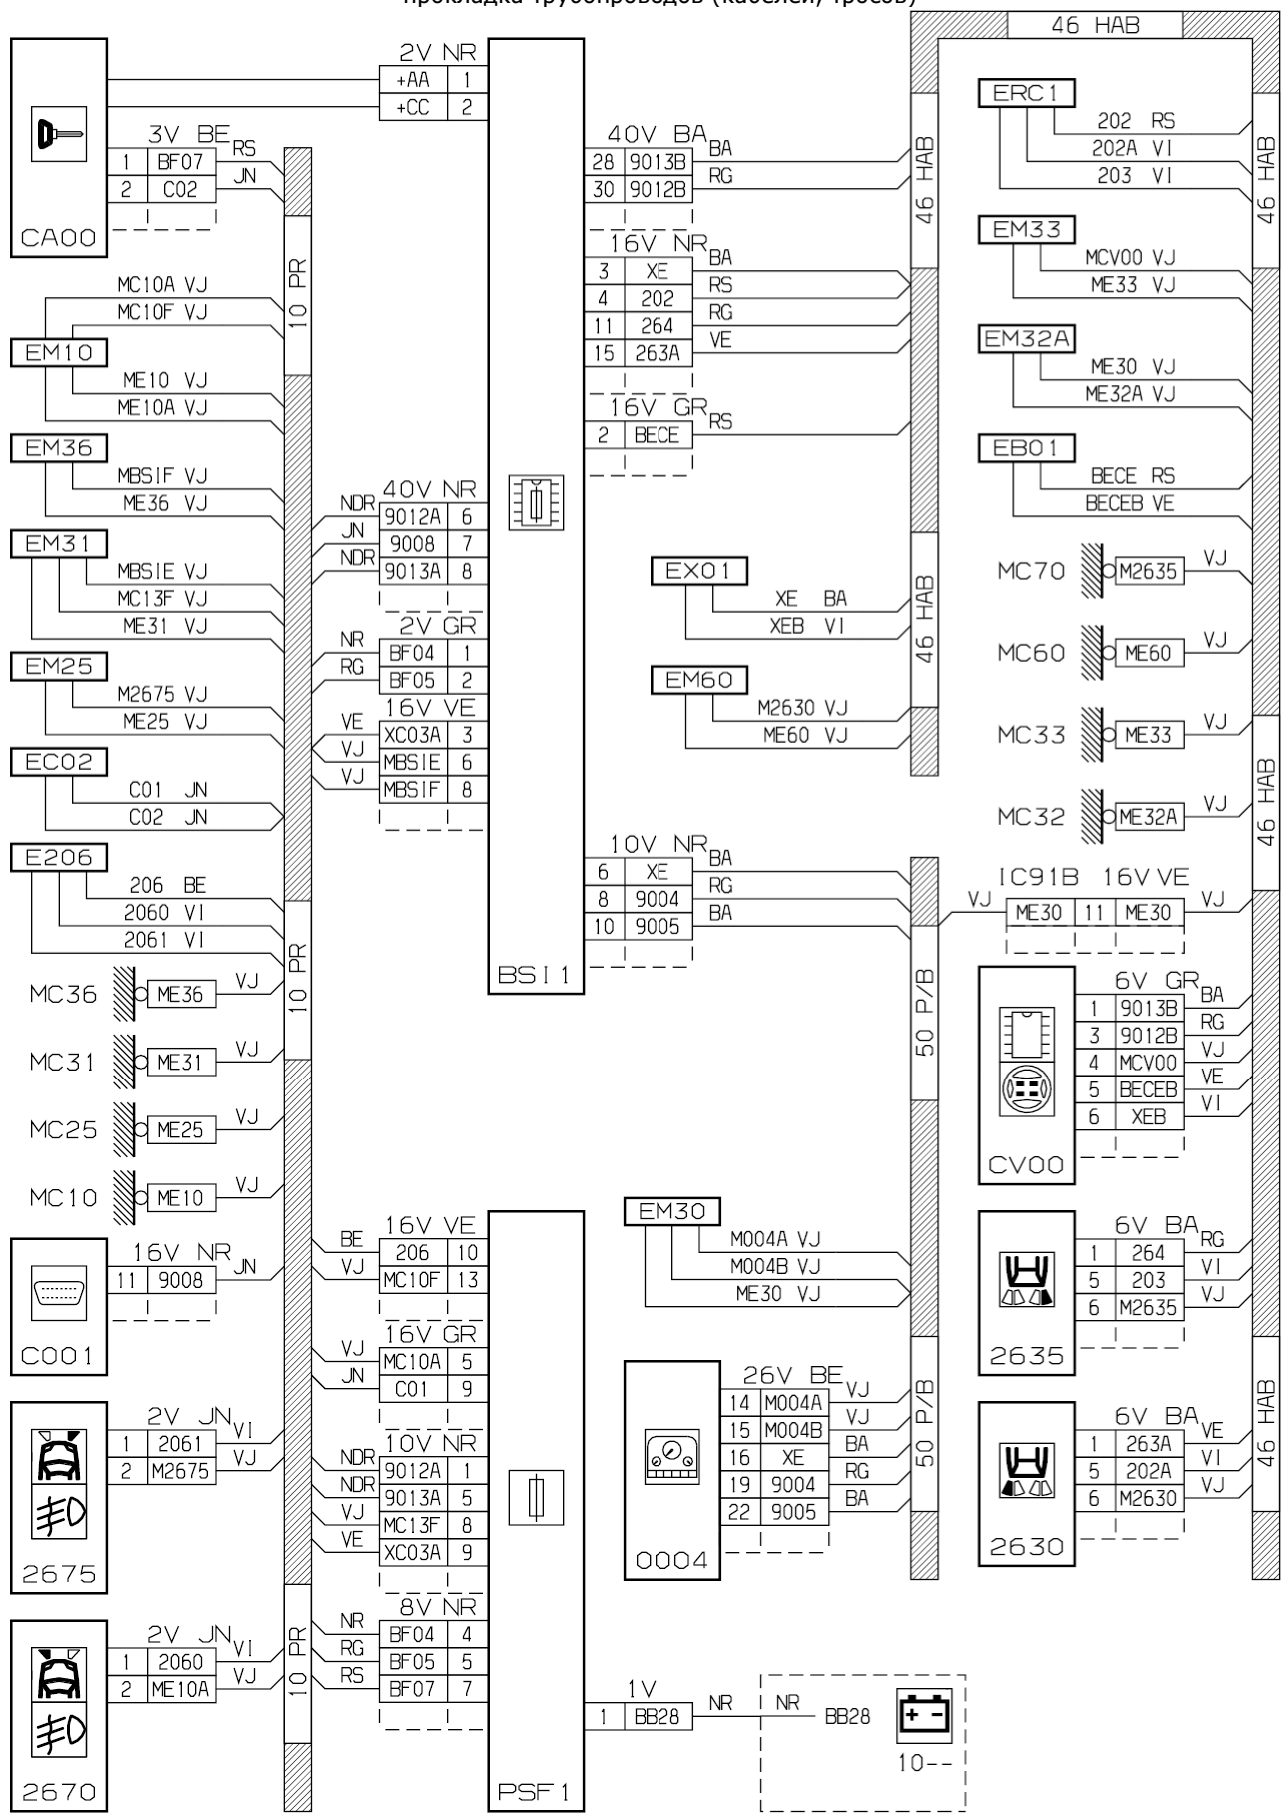

автомобиль : XSARA PICASSO		OPR : 11944	
область	освещение - сигнализация	функция	противотуманная фара
составные части			

принцип

BS11

D3ARF98R

прокладка трубопроводов (кабелей, тросов)

D3ARF98G

null

D3ARF9A1