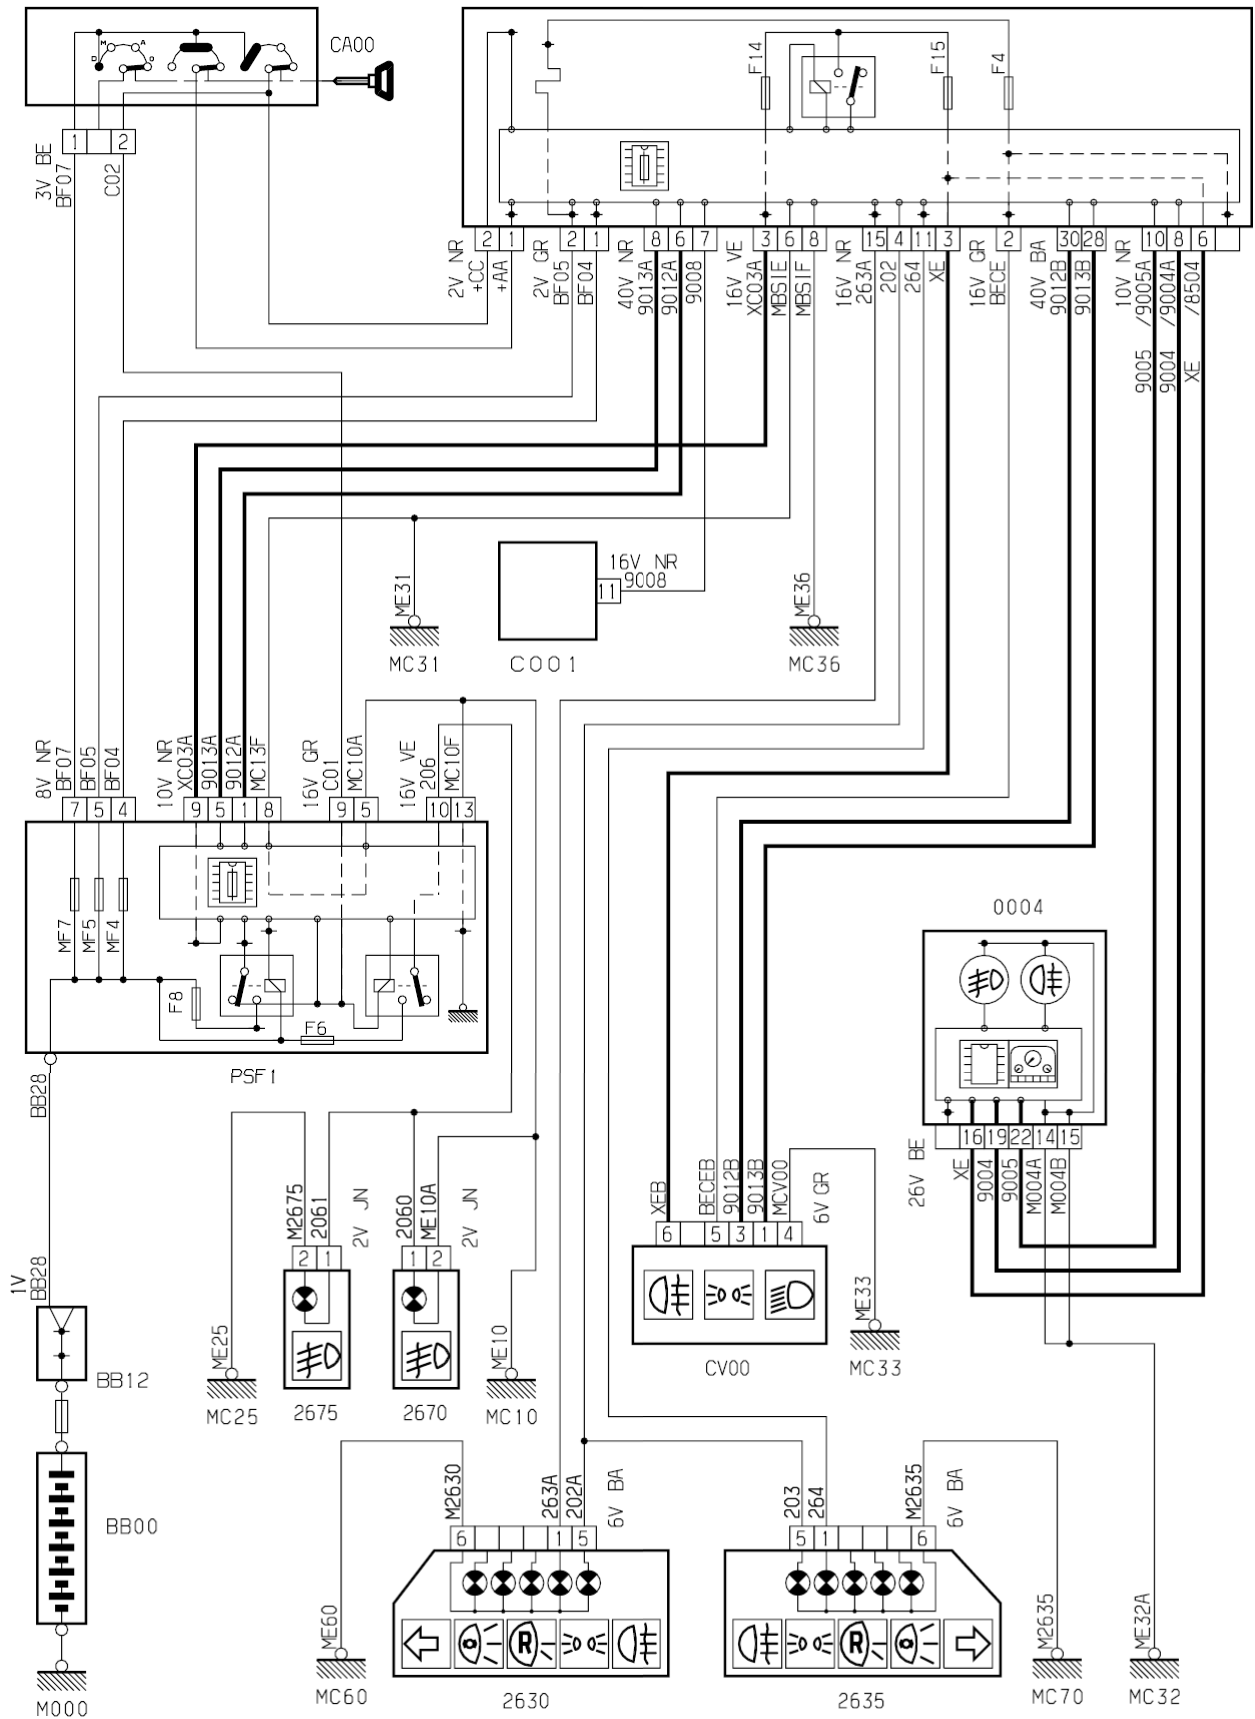

автомобиль : XSARA PICASSO		OPR : 11944	
область	освещение - сигнализация	функция	противотуманная фара
составные части			

принцип

BS11

D3ARF98R

прокладка трубопроводов (кабелей, тросов)

D3ARF98G

null

D3ARF9A1