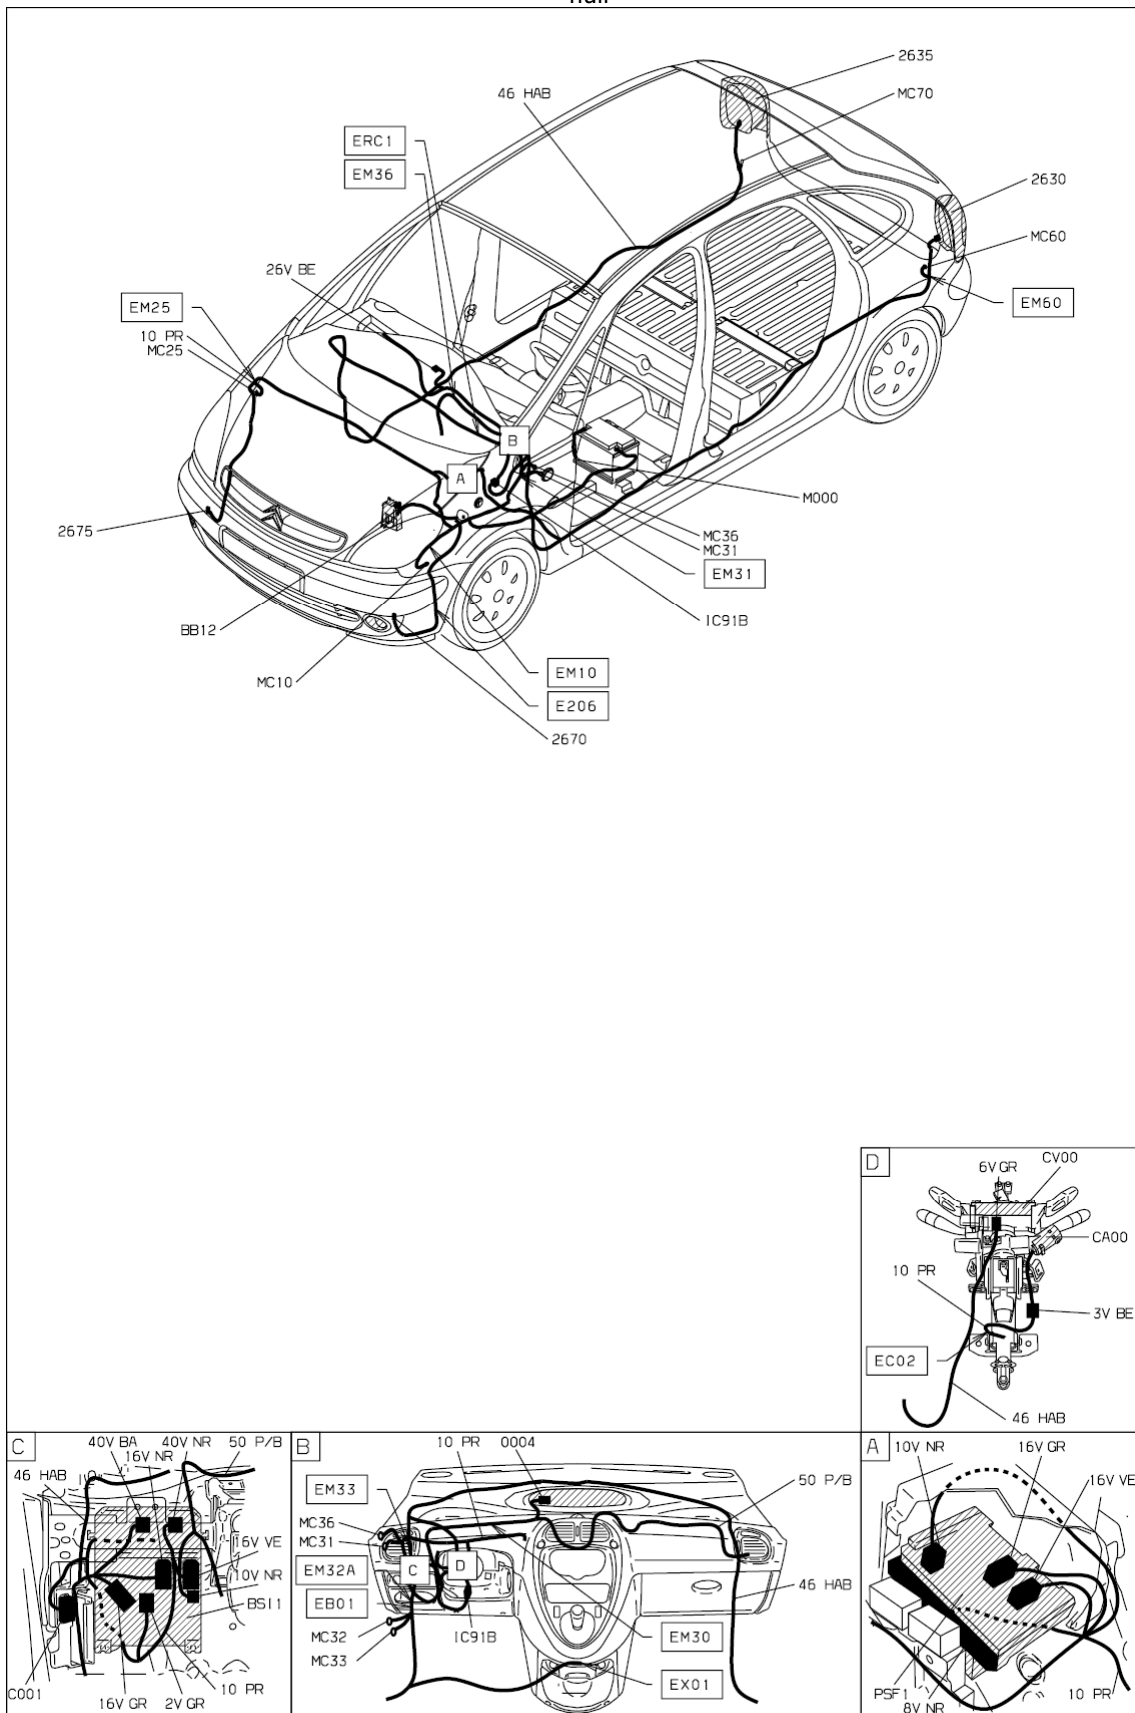

автомобиль : XSARA PICASSO		OPR : 11944	
область	освещение - сигнализация	функция	противотуманная фара
составные части			

принцип

BS11

D3ARF98R

прокладка трубопроводов (кабелей, тросов)

D3ARF98G

null

D3ARF9A1