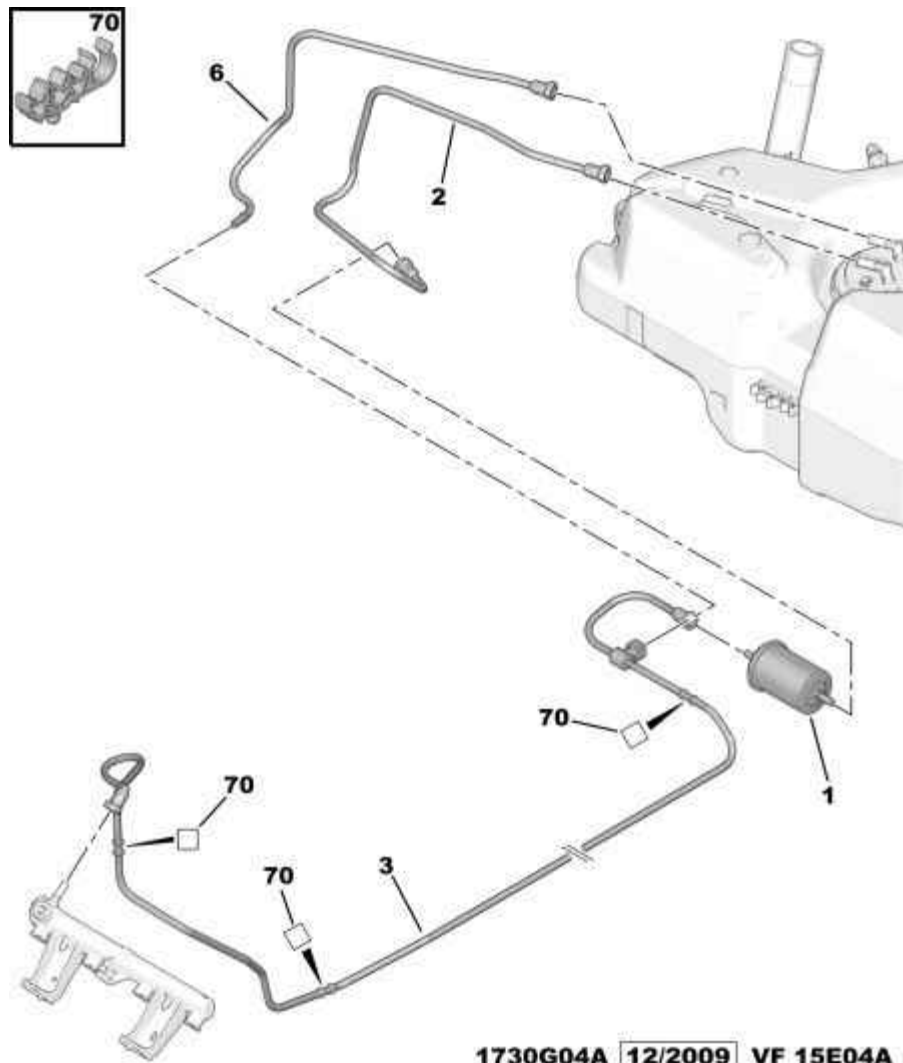

22.10.11 173004A

КРЕПЛЕНИЕ ТРУБОПРОВОДА ТОПЛ. ФИЛЬТРА

C DAM 11683UZ

1730G04A 12/2009 VF 15E04A

01	1567 A5 <i>RP 1567 C6</i>	01 01	ФИЛЬТР СИСТ. ПИТАНИЯ ТОПЛИВОМ
	E145004 <i>RP E145064</i>	01 01	ЕМ:ФИЛЬТР БЕНЗИНОВЫЙ PSA
02	1573 WR	01	ТРУБКА ПОДВОДА ТОПЛИВА
03	1573 3F	01	ТРУБКА ПОДВОДА ТОПЛИВА
06	1573 WT	01	ТРУБКА ВОЗВРАТА ТОПЛИВА
70	6995 91 <i>RP 16 087 220 80</i>	11 01	ФИКСАТОР ДЕРЖАТЕЛЯ ТРУБКИ 3T DIAM 8-8-10