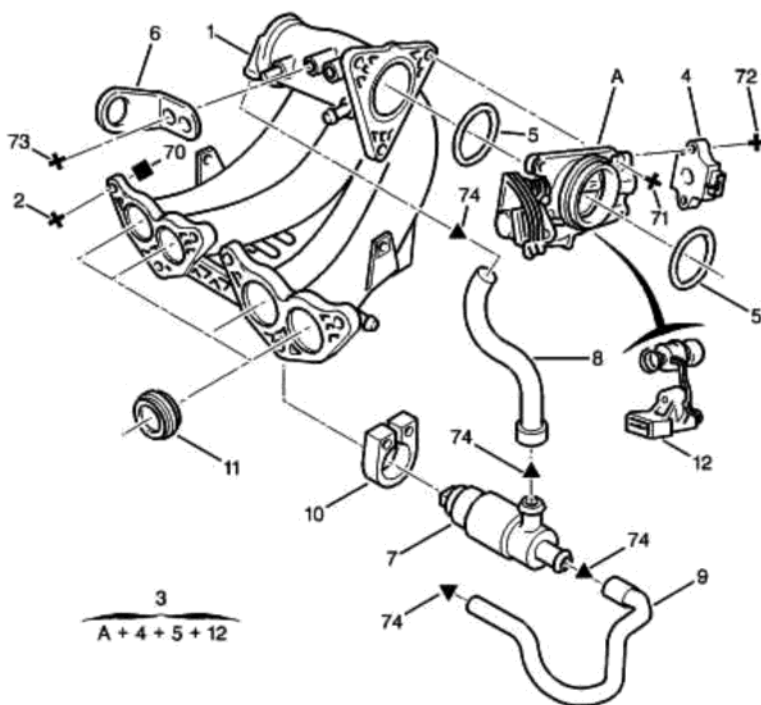

9 августа 2010 г.  
14:12

13.01.09 140004  
ВОЗДУХОРАСПРЕД. ВПУСКНОГО КОЛЛЕКТОРА

12/1998 | S1400040

01	0342 A0	01	ВПУСКН.КОЛЛЕКТ.
02	0355 67	06	ШПИЛ.БАЛ.ПОДВ. 6X100-29
03	1635 84	01	КОЖУХ СТЕКЛОПОД
04	1628 1E	01	ПОТЕНЦИОМЕТР
05	1635 45	02	УПЛОТНИТЕЛЬ СТ.
06	1664 F5	01	КРОНШ.ФИКСАТОРА
07	0345 60	01	РЕГУЛЯТОР ДАВЛ.
08	1627 63	01	ВОЗД.ПАТР.НАС.
09	0345 79	01	ВОЗД.ПАТР.НАС.
10	0362 51	01	СОЕДИН.МУФТА
11	0348 E5	04	УПЛОТНИТЕЛЬ СТ. DIAM 38X8
12	1635 90	01	БЛОК ПОДОГРЕВ.
70	6934 27	06	КРЕПЕЖ 6X100-6,25-10
71	4115 04	03	БОЛТ СВЛX RDL DIAM 6X100-40
72	6922 07	02	ВИНТ С КОЛПАКОМ 4X70-10
73	6922 97	02	БОЛТ САМОНАРЕЗ. DIAM 6X100-20
74	6981 N3	04	ХОМУТ ШЛАНГА DIAM 20 A 35 LARG 9