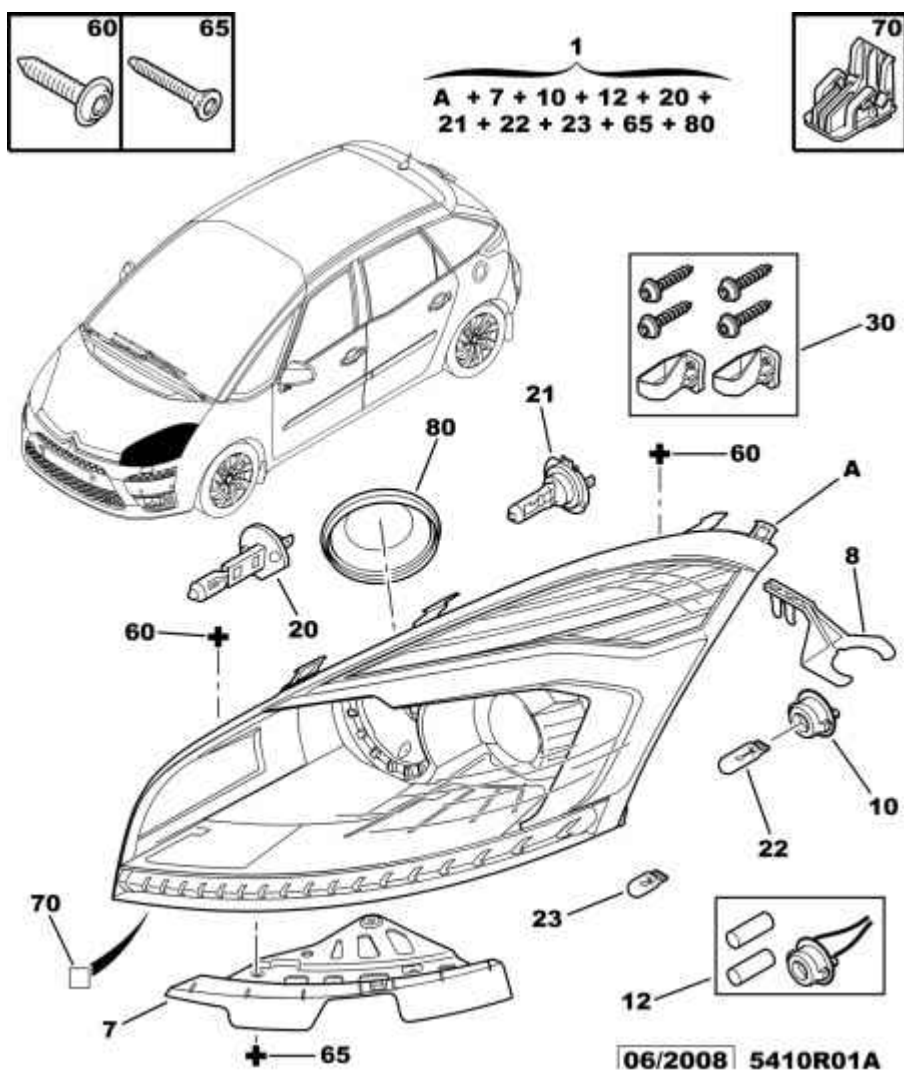

30.03.10 541001A

ФАРА - СТЕКЛО - ЛАМПА

ГАЛОГЕННАЯ ЛАМПА ДО OPR 12382 КРОМЕ АНИМАЦИЯ ГАММЫ

01	6208 A8 6206 A8 6208 A9 6206 A9	01 01 01 01	БЛОК ПЕР. ФАРЫ ЛЕВЫЙ <i>- ЛЕВОСТОРОННЕЕ РУЛЕВОЕ УПРАВЛЕНИЕ И ГАЛОГЕННАЯ ЛАМПА</i> ПРАВЫЙ <i>- ЛЕВОСТОРОННЕЕ РУЛЕВОЕ УПРАВЛЕНИЕ И ГАЛОГЕННАЯ ЛАМПА</i> ЛЕВЫЙ <i>- ПРАВОВОСТОРОННЕЕ РУЛЕВОЕ УПРАВЛЕНИЕ И ГАЛОГЕННАЯ ЛАМПА</i> ПРАВЫЙ <i>- ПРАВОВОСТОРОННЕЕ РУЛЕВОЕ УПРАВЛЕНИЕ И ГАЛОГЕННАЯ ЛАМПА</i>
07	6212 91 6212 92	01 01	ЛАПКА ПОДВОДА ЛЕВЫЙ ПРАВЫЙ
08	6439 C3	01	КРОНШТ ТРУБОПРО
10	6215 59	02	ПАТРОН ЛАМПЫ
12	6215 61	02	ПАТРОН ЛАМПЫ H21W
20	6216 98	02	ЛАМПА ПЕР. ФАРЫ H1 12V-55W
21	6216 97	02	ЛАМПА ПЕР. ФАРЫ H7 12V-55W
22	6216 95	02	ЛАМПА ПОДСВЕТКИ 12V-H21W
23	6216 94	02	ЛАМПА ПОДСВЕТКИ 12V-H6W
30	6212 A1 6212 A2	01 01	РЕМКОМПЛЕКТ ФАР ЛЕВЫЙ ПРАВЫЙ
60	7427 23	04	БОЛТ ПОДВЕСКИ DIAM 6X100-20
65	6925 K2	04	БОЛТ СВЛX RDL IAM 4-15
70	6212 93	02	ХОМУТ
80	6203 C2 6203 C3	01 01	КОЛП ЛАМПЫ ФАРЫ GRAND PETIT