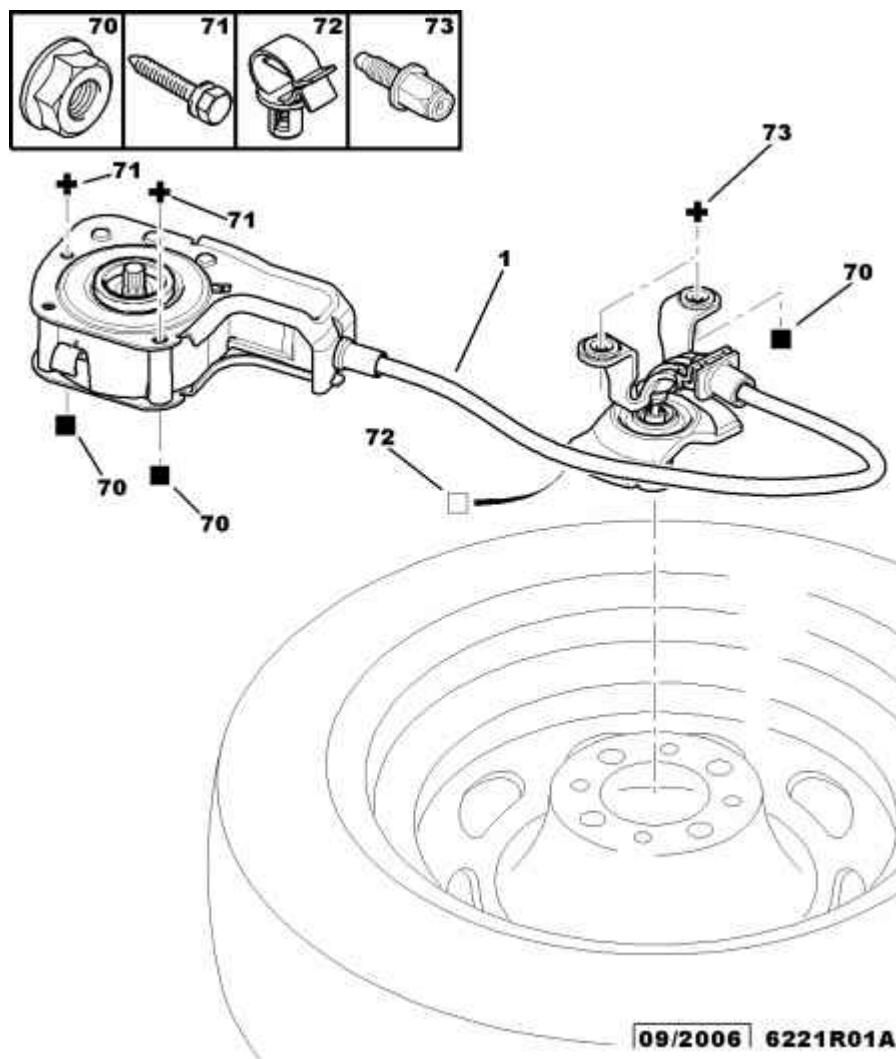

09.03.10 622101A
ДЕРЖАТЕЛЬ ЗАПАСНОГО КОЛЕСА

01	7603 Q5	01	МЕХ.ОТКР.КОЛЕС. <i>- С ЛЕБЕДКОЙ ЗАПАСНОГО КОЛЕСА</i>
70	6935 A6	04	ГАЙКА С ОСНОВ. M6X100
71	6922 C7	02	БОЛТ САМОНАРЕЗ. DIAM 6X100-30
72	6555 T2	01	ХОМУТ DIAM 13
73	6913 V8	02	БОЛТ ДЛЯ ЗАЧЕК 6X100 - 20