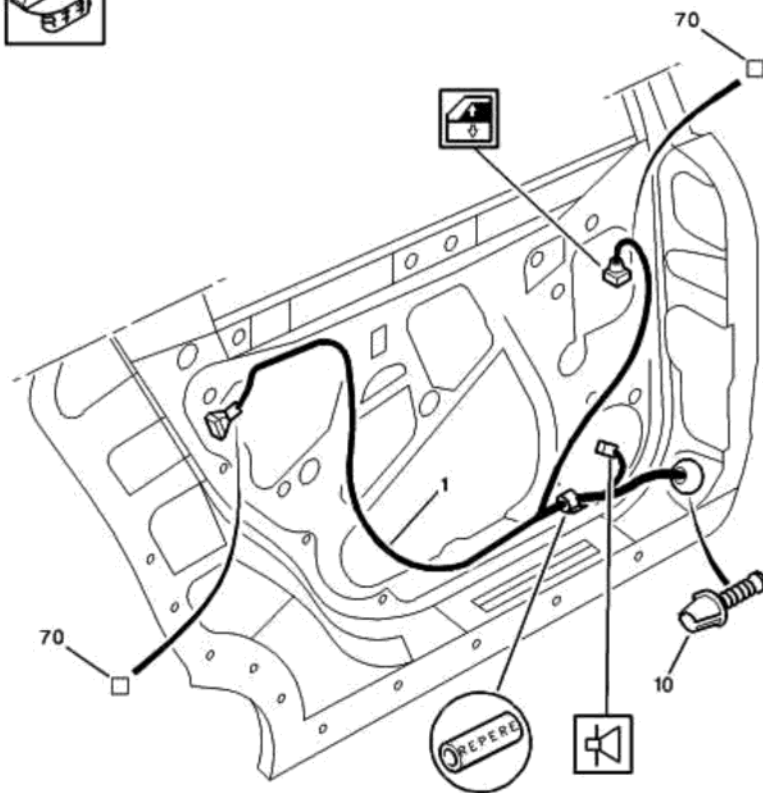

28 июня 2010 г.
20:41

12.02.09 502330

ЖГУТ ПРОВОДОВ ЗАДНИХ БОКОВЫХ ДВЕРЕЙ

06/1999 | S5023300

01	6537 JN	02	ЭЛ. ЖГУТ ДВЕРИ ПОЗИЦИЯ 9629181380 9629181480 9635250280 9629181580
10	6538 59	02	ВТУЛКА
70	6555 N7	02	ХОМУТ 6X12-0,7-4