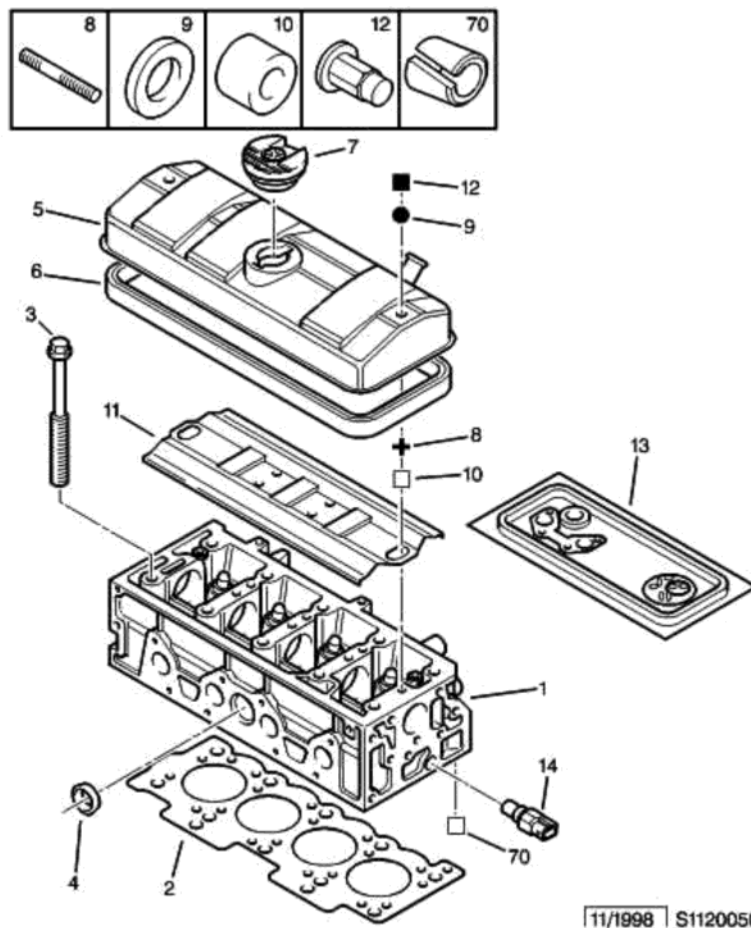

13 июня 2010 г.
19:35

28.06.08 112005

ГОЛОВКА БЛОКА ЦИЛИНДРОВ - КРЫШКА

A) КОНЕЦ О 07727:
+ 0250 60 (02) + 0250 62 (02)

01	0200 G4	01	ГОЛОВ. ЦИЛИНДРА
02	0209 W8 0209 W9	01 01	ПРОКЛ.ГОЛ.ЦИЛ. CN CR
03	0204 83	10	БОЛТ ГОЛОВ.ЦИЛ. DIAМ 10X150-175,5
04	0232 12	03	КОЛЬЦО DIAМ 36
05	0248 F8	01	КРЫШКА (СМ. А) КОНЕЦ О 07727)
06	0249 54	01	УПЛОТНИТЕЛЬ СТ.
07	0258 64	01	КРЫШ.СТУП.КОЛ.
08	0250 60	02	ШПИЛ.БАЛ.ПОДВ. 8X125/6X100-33
10	0205 43	02	ПРОСТАВ.СТУПИЦЫ
11	0234 30	01	ДЕФЛ.КРЫЛА
12	0250 62	02	НАКИДНАЯ ГАЙКА 6X100
13	0197 J0	01	КОМП.КЛАП.ПРОК. БЕЗ АСБЕСТА - A005
14	0242 83	01	ДАТЧИК ТЕМП.ДВ. 14X1,25-118DEG BE - СИНИЙ
70	6968 43	02	ОПОРА DIAМ 11X14 LG 15