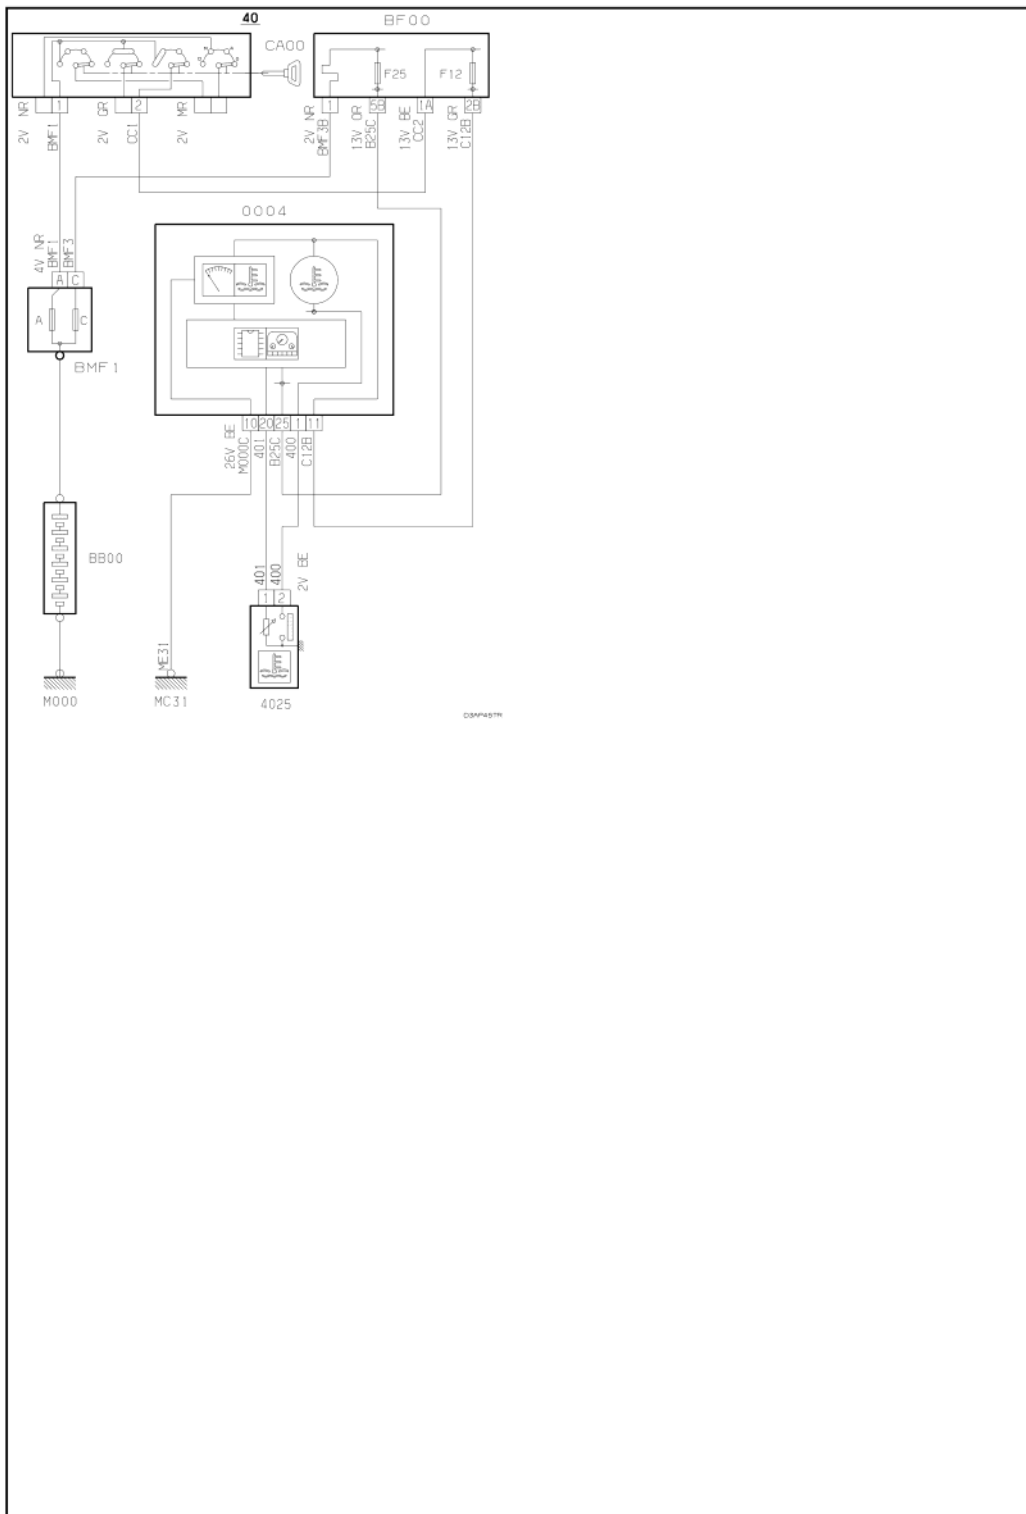

13 июня 2010 г.  
19:19

**40 LEVEL WARNING COOLANT TEMPERATURE :**

Рисунок : D3AP153R

Рисунок : D3AP1531

Рисунок : D3AP45TR

Рисунок : D3AP45TG

Рисунок : D3AP45T1