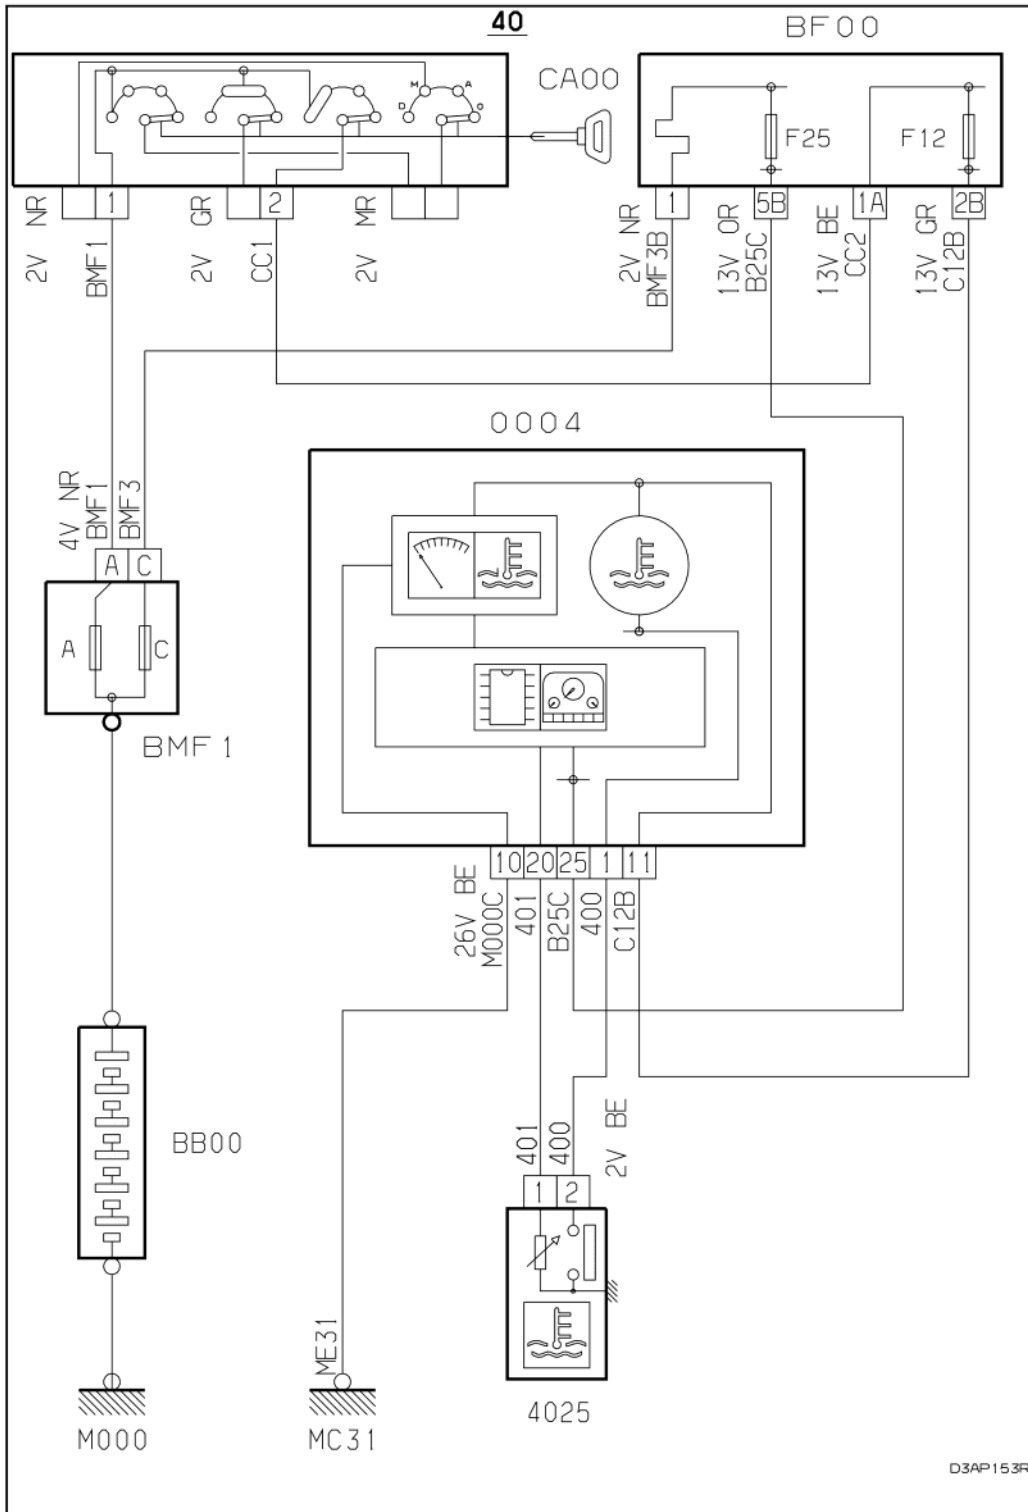

13 июня 2010 г.  
19:19

**40 LEVEL WARNING COOLANT TEMPERATURE :**

Рисунок : D3AP153R

Рисунок : D3AP1531

Рисунок : D3AP45TR

Рисунок : D3AP45TG

Рисунок : D3AP45T1