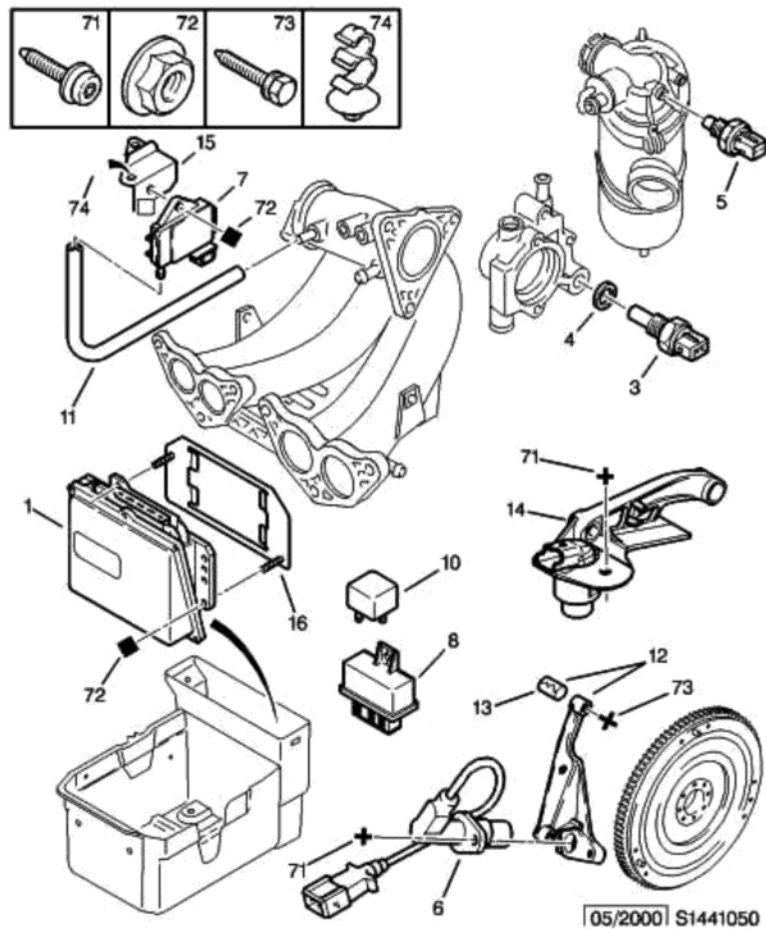

13 июня 2010 г.
19:12

05.02.09 144105
ДАТЧИК КОМПЬЮТЕРА ВПРЫСКА

01	1929 7R	01	ТЕРМОПУСК. ЕСU
03	1920 K9	01	ДАТЧИК ТЕМП.ДВ. 12X1,50
04	1933 14	01	УПЛОТНИТЕЛЬ СТ. 12,1X18-2
05	1920 C5	01	ДАТЧИК ТЕМПЕР.
07	1920 K8	01	ДАТЧИК ДАВЛЕНИЯ BOSCH -
08	4549 35	01	РЕЛЕ 12V 20/30 AMP
11	5953 06	01	КЛАП.СОЕДИНИТ. CL 3,5X8-5000
14	1920 AW	01	ДАТЧИК СКОРОСТИ
15	96 121 926	01	КРОНШТ. ДАТЧИКА
16	1922 90	01	КОЖУХ ОПОРЫ
71	6912 H9	01	БОЛТ CBLX RDL 6X100-25
72	6936 33	04	ГАЙКА С ОСНОВ. DIAM 6X100-8-13
73	6922 A9	02	БОЛТ САМОНАРЕЗ. DIAM 6X100-35
74	6995 78	01	ХОМУТ DIAM 8-10