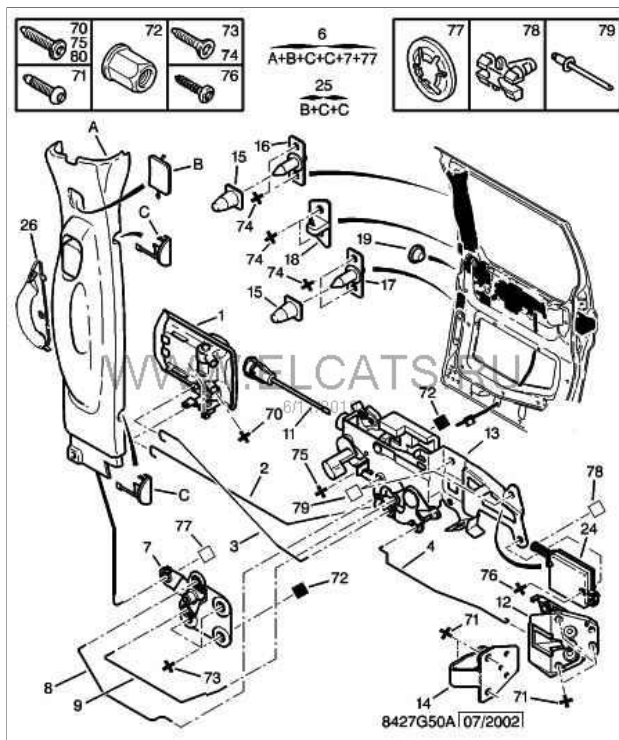

* - Цена в интернет-магазине Exist.ru