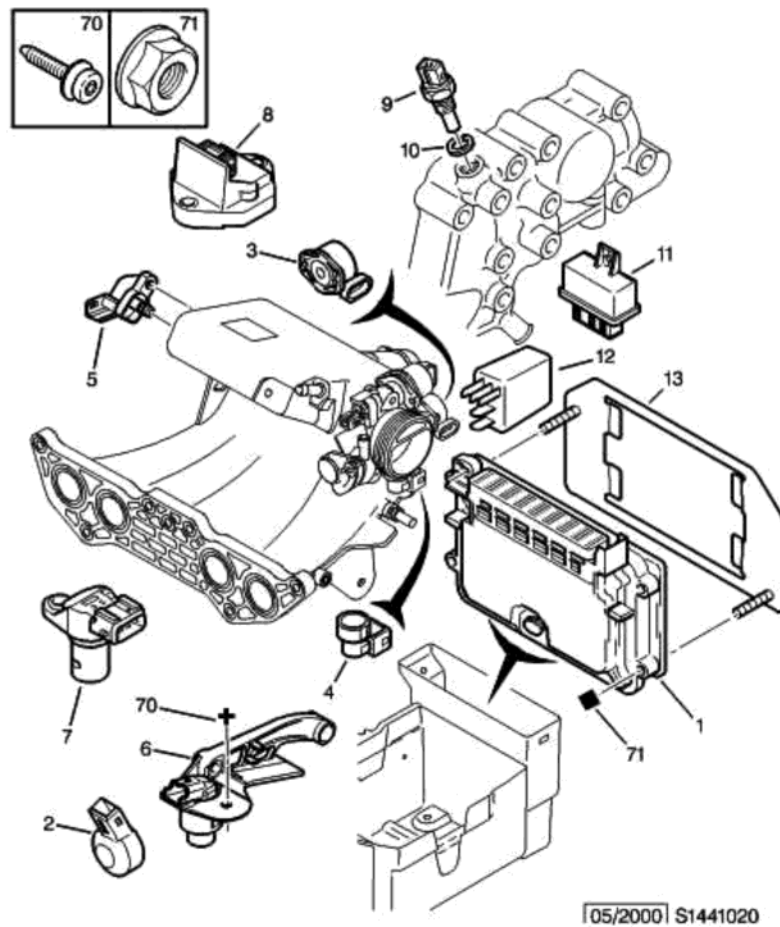

9 июня 2010 г.
13:59

05.02.09 144102
ДАТЧИК КОМПЬЮТЕРА ВПРЫСКА

01	1929 LN	01	ТЕРМОПУСК. ECU BOSCH - 0 261 204 940
02	5946 28	01	ДАТЧИК ДЕТОНАЦ.
03	1920 1H	01	ПОТЕНЦИОМЕТР
04	1920 1J	01	ДАТЧИК ТЕМПЕР.
05	1920 9H	01	ДАТЧИК ДАВЛЕНИЯ BOSCH -
06	1920 AW	01	ДАТЧИК СКОРОСТИ
07	1920 L1	01	ОПОРНЫЙ ДАТЧИК
08	1920 5W	01	ДАТЧИК
09	1920 3F	01	ДАТЧИК ТЕМП.ДВ.
10	1933 14	01	УПЛОТНИТЕЛЬ СТ. 12,1X18-2
11	4549 35	01	РЕЛЕ 12V 20/30 AMP
12	6555 HJ	01	РЕЛЕ 25 AMP NR - ЧЕРНЫЙ
13	1922 90	01	КОЖУХ ОПОРЫ
70	6912 H9	01	БОЛТ SVLX RDL 6X100-25
71	6936 33	03	ГАЙКА С ОСНОВ. DIAM 6X100-8-13