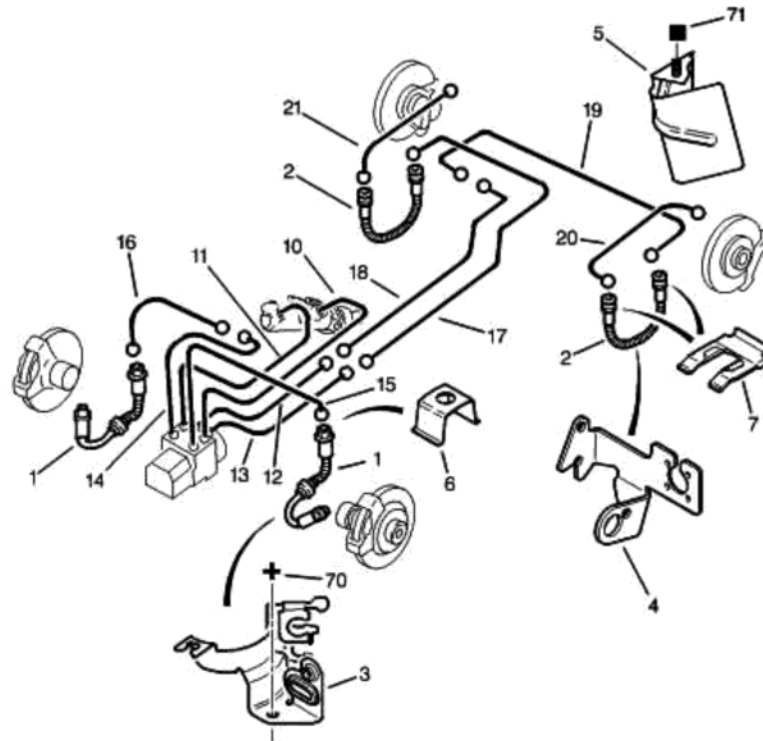

23 мая 2010 г.
18:49

11.02.09 453062

ТРУБОПРОВОДЫ ТОРМ.СИСТ. С ДОПОЛН. АБС

03/1999 | S4530620

01	4806 84	02	ТОРМ.ШЛАНГ ЗАД. AV
02	4806 65	01	ТОРМ.ШЛАНГ ЗАД. AR LONG 194 ЛЕВЫЙ
	4806 64	01	AR LONG 240 ПРАВЫЙ
	E 168 076	01	ШЛАНГ ТОРМОЗНОЙ ЛЕВЫЙ
	E 168 085	01	ПРАВЫЙ
03	4814 H1	01	ОПОРА ТРУБЫ ЛЕВЫЙ AV
	4814 H2	01	ПРАВЫЙ AV
04	4814 E6	01	ОПОРА ТРУБЫ ЛЕВЫЙ AR
	4814 E7	01	ПРАВЫЙ AR
05	4827 21	01	ТЕРМОЭКРАН AR G
06	4814 94	02	МОНТАЖН.ХОМУТ
07	4814 19	04	МОНТАЖН.ХОМУТ
10	4886 19	01	ТОРМОЗН. ШЛАНГ DIAM 4,75 -LONG 980
11	4886 20	01	ТОРМОЗН. ШЛАНГ DIAM 4,75 -LONG 960
12	4886 23	01	ТОРМОЗН. ШЛАНГ DIAM 4,75 -LONG 966
13	4886 22	01	ТОРМОЗН. ШЛАНГ DIAM 4,75 -LONG 978
14	4886 21	01	ТОРМОЗН. ШЛАНГ DIAM 4,75 -LONG 1096
15	4886 24	01	ТОРМОЗН. ШЛАНГ DIAM 4,75 -LONG 942
16	4886 34	01	ТОРМОЗН. ШЛАНГ DIAM 4,75-LONG 1164
17	4886 46	01	ТОРМОЗН. ШЛАНГ DIAM 4,75 -LONG 3398
18	4886 28	01	ТОРМОЗН. ШЛАНГ DIAM 4,75 -LONG 3400
19	4886 18	01	ТОРМОЗН. ШЛАНГ DIAM 4,75 -LONG 1085
20	4885 33	01	ТОРМОЗН. ШЛАНГ ЛЕВЫЙ DIAM 4,75 LONG 743
21	4885 34	01	ТОРМОЗН. ШЛАНГ ПРАВЫЙ DIAM 4,75 LONG 723
70	6923 78	02	БОЛТ САМОНАРЕЗ. DIAM 8X125-25
71	6936 33	01	ГАЙКА С ОСНОВ. DIAM 6X100-8-13