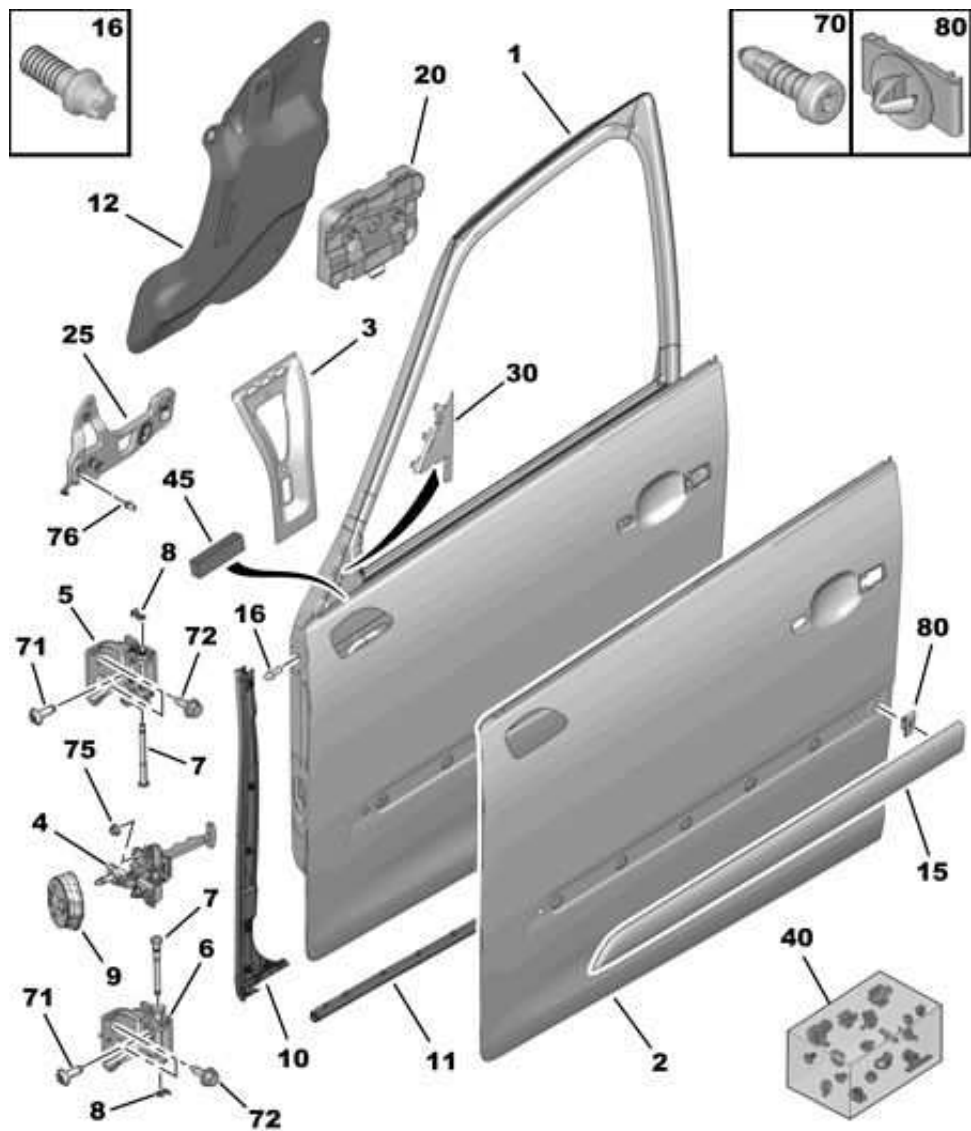

24.06.13 841101A

ПЕРЕДНИЕ БОКОВЫЕ НАВЕСНЫЕ ДВЕРИ

А) ПРЕДАГАЕТСЯ ДОПОЛНИТЕЛЬНО КОМПЛЕКТ КРЕПЛЕНИЯ

06/2013

00009623

01	9002 X7	01	ДВЕРЬ ПЕРЕДНЯЯ ЛЕВЫЙ <i>- ДВЕРЬ БЕЗ УСИЛИТЕЛЯ СМ. А)</i>
	9002 Z9	01	ЛЕВЫЙ <i>- ДВЕРЬ С УСИЛИТЕЛЕМ СМ. А)</i>
	9004 Y0	01	ПРАВЫЙ <i>- ДВЕРЬ БЕЗ УСИЛИТЕЛЯ СМ. А)</i>
	9004 AE	01	ПРАВЫЙ <i>- ДВЕРЬ С УСИЛИТЕЛЕМ СМ. А)</i>
02	9009 G0	01	ПАНЕЛЬ НАРУЖНАЯ ПЕРЕДНЕЙ ДВЕРИ ЛЕВЫЙ
	9010 G6	01	ПРАВЫЙ
03	9009 G1	01	РЕБРО ЖЕСТКОСТИ ВЕРТИКАЛЬН ДВЕ ЛЕВЫЙ
	9010 G7	01	ПРАВЫЙ
04	9181 K3	02	СТОПОР ПЕРЕДНЕЙ ДВЕРИ AV
05	9035 V3	01	ШАРНИР ДВЕРИ ЛЕВЫЙ SUP
	9035 V1	01	ПРАВЫЙ SUP
06	9035 V4	01	ШАРНИР ДВЕРИ ЛЕВЫЙ INF
	9035 V2	01	ПРАВЫЙ INF
07	9044 57	04	ОСЬ ШАРНИРА ДВЕРИ
08	9044 44	02	ФИКСАТОР
09	9181 L7	02	УПЛОТНИТЕЛЬ СТОПОРА ДВЕРИ <i>- ДО OPR 10951</i>
10	9023 ZP	01	УПЛОТНИТ. ПЕР. ДВЕРИ НА КУЗОВЕ ЛЕВЫЙ
	9023 ZQ	01	ПРАВЫЙ
11	9023 ZR	01	УПЛОТНИТЕЛЬ ПОРОГА ЛЕВЫЙ
	9023 ZS	01	ПРАВЫЙ
12	9365 FC	01	УПЛОТНИТ ЛИСТ ПАНЕЛИ ПЕР ДВЕРИ ЛЕВЫЙ

	6909 76	02	DIAM 8X125-30
71	<i>9035 V9</i> RP 16 108 992 80	04 01	УНИВЕРС.- БОЛТ RLX DIAM 10X150_30
72	<i>9044 54</i> RP 16 084 995 80	08 01	БОЛТ С ОСНОВАНИЕМ HEMB 10X150
75	6936 C9	02	УНИВЕРС. ГАЙКА С БУРТИКОМ 6X100
76	6970 46	06	УНИВЕРСАЛЬНАЯ ЗАКЛЕПКА 6,4X14
80	8565 58	12	ЗАЩЕЛКА КРЕПЛЕН. ЗАЩИТЫ КУЗОВА