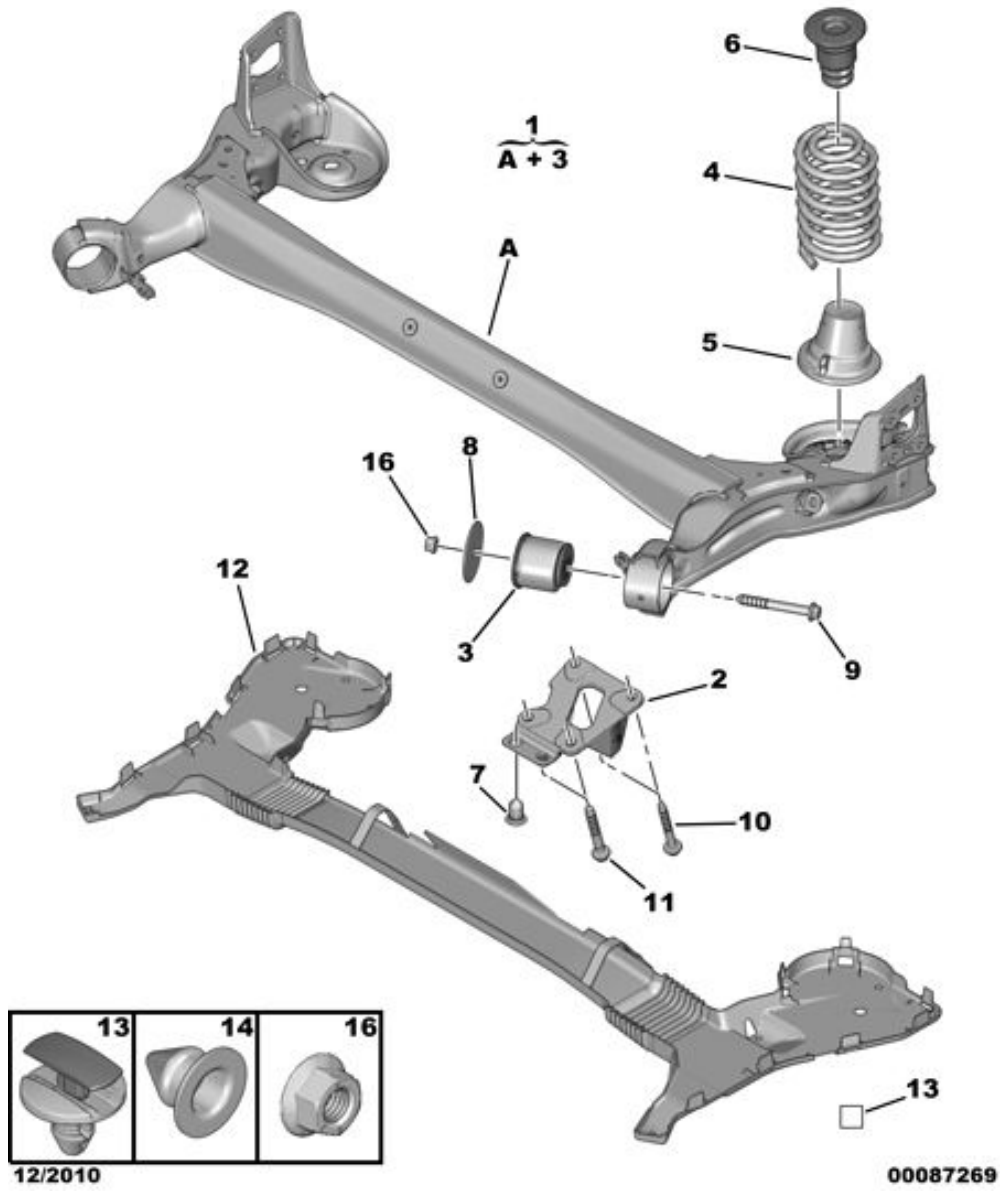

30.07.14 422119A

# БАЛКА ПОДВЕСКИ, ТОРСИОН, ДВЕРНАЯ НИША

01	5148 P1	01	ПОПЕРЕЧИНА ЗАДНЕЙ ПОДВЕСКИ ASS	
02	5156 32	01	КРЫШКА ШАРНИРА ЗАДНЕГО РЫЧАГА ЛЕВЫЙ	
	5156 33	01	ПРАВЫЙ	
03	5131 K0	02	ШАРНИРЫ ЗАДНЕЙ ПОПЕРЕЧИНЫ	
04	5102 AC	02	ПРУЖИНА ЗАДНЕЙ ПОДВЕСКИ МЕТКИ: 1 БЕЛАЯ + 1 ОРАНЖЕВАЯ + 1 ЗЕЛЕНАЯ	
05	5164 51	02	ЧАШКА НИЖНЯЯ ЗАДНЕЙ ПРУЖИНЫ	
06	5166 90	02	УПОР БУРТИКА ЗАДНЕЙ ПОДВЕСКИ	
07	5154 15	02	КРЫШКА ПОПЕРЕЧИНЫ ПОДВ	
08	5164 45	02	ОПОРА ЭЛАСТИЧНОЙ СВЯЗИ	
09	5132 92	02	БОЛТ С ОСНОВАНИЕМ 14X150-120	
10	5132 93	04	БОЛТ С ОСНОВАНИЕМ 12X150-98	
11	5223 14	04	БОЛТ С ОСНОВАНИЕМ 14X150_100	
12	5146 18	01	ЗАЩИТНЫЙ ЭКРАН	
13	8565 53 RP 16 092 672 80	02 01	УНИВЕРСАЛЬНАЯ ЗАКЛЕПКА 8 DIAM 20	
14	5154 16	02	КРЫШКА ПОПЕРЕЧИНЫ ПОДВ	
16	5132 A8	02	УНИВЕРСАЛЬНА ГАЙКА ШЕСТИГРАНН. M14X150	