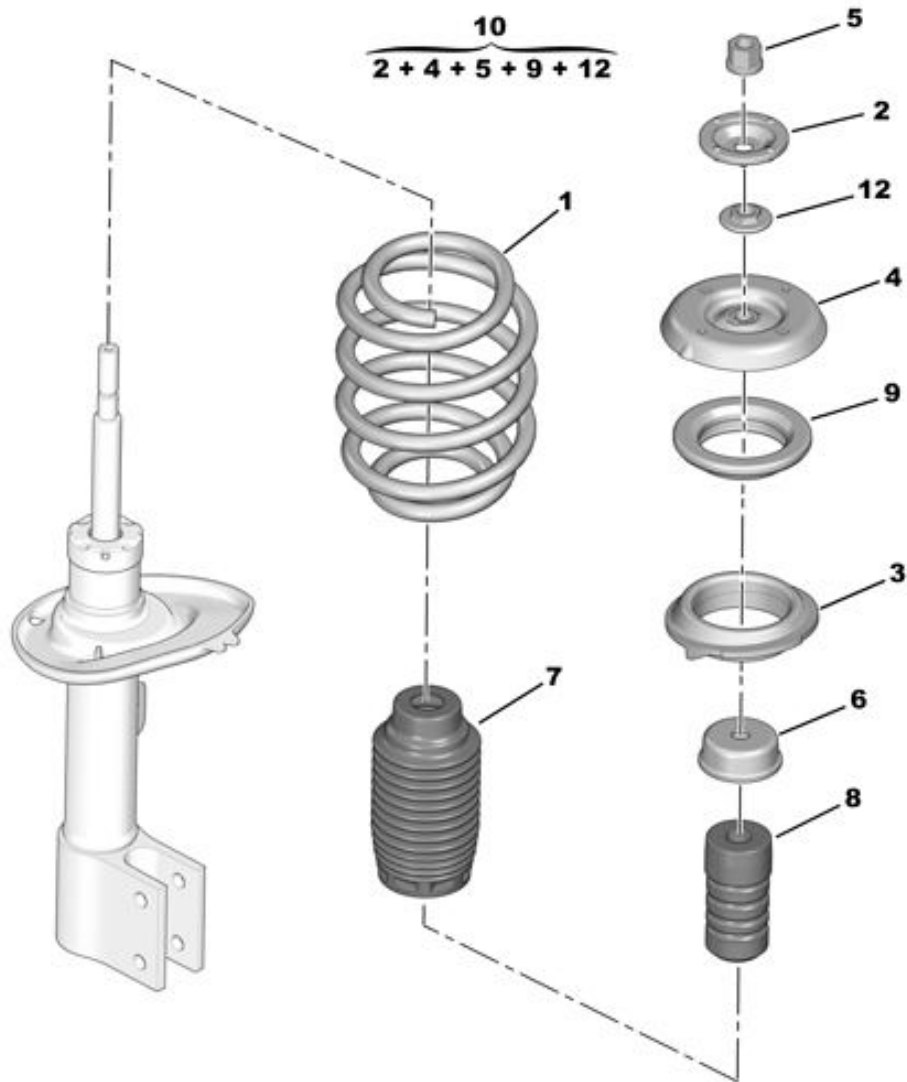

# ПЕРЕДНЯЯ ПРУЖИНА, ПЕРЕДНИЙ ТОРСИОН

06/2010

00087052

01	5002 PL	02	ПРУЖИНА ПЕРЕДНЕЙ ПОДВЕСКИ МЕТКИ 1 ГОЛУБАЯ + 2 БЕЛЫХ + 1 ФИОЛЕТОВАЯ	
		02	МЕТКИ 1 ГОЛУБАЯ + 2 БЕЛЫХ + 1 ФИОЛЕТОВАЯ	
		02	МЕТКИ 1 ГОЛУБАЯ + 2 БЕЛЫХ + 1 ФИОЛЕТОВАЯ	
02	5033 75	02	ЧАШКА ОГРАНИЧИТЕЛЯ АМОРТИЗАТ.	
03	5031 51	02	УПОРНАЯ ЧАШКА ПЕРЕД. ПОДВЕСКИ	
04	5038 G0	02	ОПОРА АМОРТИЗАТОРА	
05	5036 15	02	УНИВЕРСАЛЬНА ГАЙКА ШЕСТИГРАНН. M14X150	
06	5033 71	02	ЧАШКА ОГРАНИЧИТ ХОДА ПЕРЕДНЯЯ	
07	5254 31	02	ЗАЩИТА ТЯГИ АМОРТИЗАТОРА	
08	5033 70	02	ОГРАНИЧИТЕЛЬ ХОДА ПЕРЕД ПОДВЕС HAUT 96MM	
09	5035 58 RP 5035 63	02 01	УПОР ШАРИКОВЫЙ АМОРТИЗАТОРА	
10	5031 77	02	КОМПЛЕКТ КРЕПЛ. АМОРТИЗАТОРА	
12	5036 23	02	ГАЙКА С БУРТИКОМ M14X150	