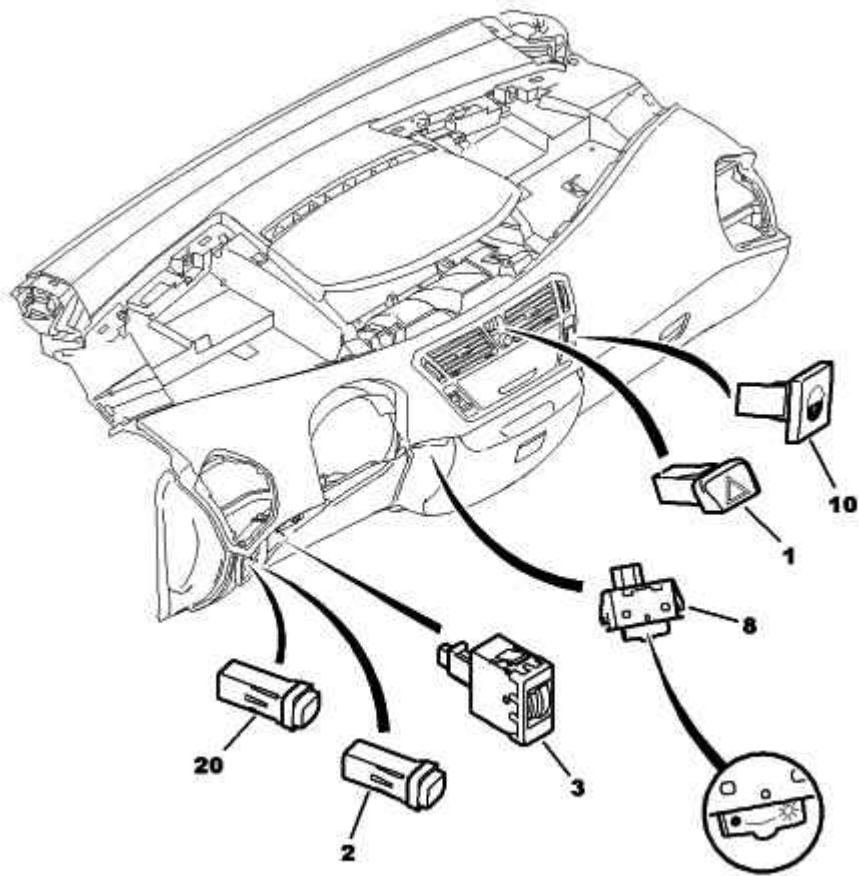

## ПЕРЕКЛЮЧАТЕЛИ И ЗАГЛУШКИ ПЕРЕДНЕЙ ПАНЕЛИ

07/2006 5219R01A

01	6554 VH 6490 P6	01 01	<b>ВЫКЛ.ЛАМП АВ.С.</b> HKR - КРАСНЫЙ "WARNING" <i>- КРОМЕ (J)</i> HKR - КРАСНЫЙ "WARNING" <i>- (J)</i>
02	6554 VJ	01	<b>БЛ.УП.СИГНАЛИЗ.</b> <i>- УЛЬТРАЗВ. ДАТЧИК ОБЪЕМА+ПЕРИМ.-СТАНД.</i>
03	6554 GR	01	<b>РЕГУЛЯТ.СИДЕНИЯ</b> <i>- ДИСТАНЦИОННАЯ РУЧНАЯ РЕГУЛИРОВКА ФАР</i>
08	6554 VL	01	<b>ПЕРЕКЛЮЧАТЕЛЬ</b>
10	6554 XW 6554 XX 6554 XZ 6554 ZV 6554 ZX 6554 ZY	01 01 01 01 01 01 01	<b>ПЕРЕКЛ. УПРАВЛ.</b> HCL - "MATINAL" АНОДИРОВАННЫЙ <i>- "FC" КРОМЕ (J)</i> HKV - АНИЛИН <i>- "FK" КРОМЕ (J)</i> HZD - ЧЕРНЫЙ МИСТРАЛЬ <i>- "FE" КРОМЕ (J)</i> HZD - ЧЕРНЫЙ МИСТРАЛЬ <i>- "FX" КРОМЕ КОЖА CLAUDIA L019 + КАЙМА LAMA L019 "QK" КРОМЕ (J)</i> HCL - "MATINAL" АНОДИРОВАННЫЙ <i>- "FC" И (J)</i> HZD - ЧЕРНЫЙ МИСТРАЛЬ <i>- "FE" И (J)</i> HZD - ЧЕРНЫЙ МИСТРАЛЬ <i>- "FX" И (J) КРОМЕ КОЖА CLAUDIA L019 + КАЙМА LAMA L019 "QK"</i> HZD - ЧЕРНЫЙ МИСТРАЛЬ <i>- "FX" И КОЖА CLAUDIA L019 + КАЙМА LAMA L019 "QK" КРОМЕ (J)</i>
20	6554 YA	01	<b>ПЕРЕКЛЮЧАТЕЛЬ</b>