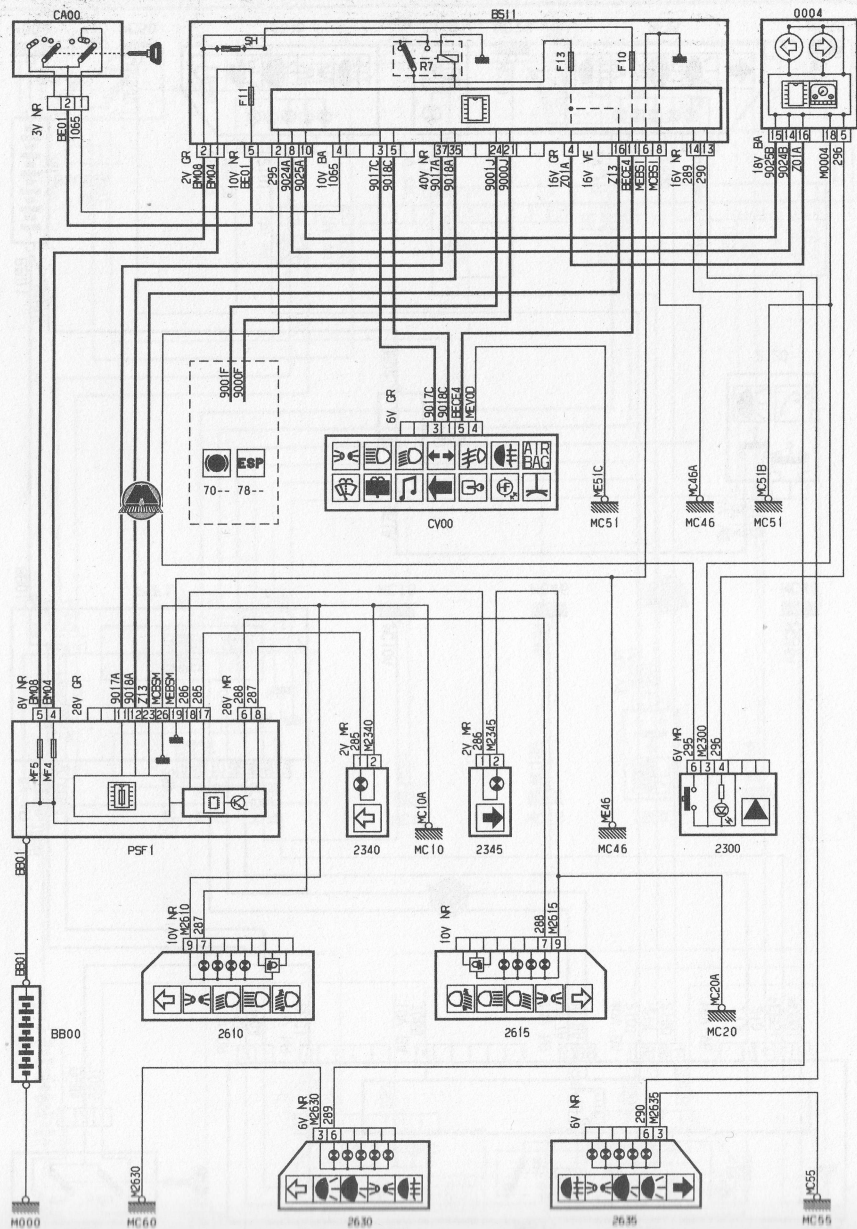

УКАЗАТЕЛИ ПОВОРОТОВ/ АВАРИЙНАЯ СИГНАЛИЗАЦИЯ (1)

УКАЗАТЕЛИ ПОВОРОТОВ/ АВАРИЙНАЯ СИГНАЛИЗАЦИЯ (2)

- Обозначение цветов проводов на схемах
- A** голубой
 - B** белый
 - C** оранжевый
 - G** желтый
 - H** серый
 - L** синий
 - M** коричневый
 - N** черный
 - R** красный
 - S** розовый
 - V** зеленый
 - Z** фиолетовый