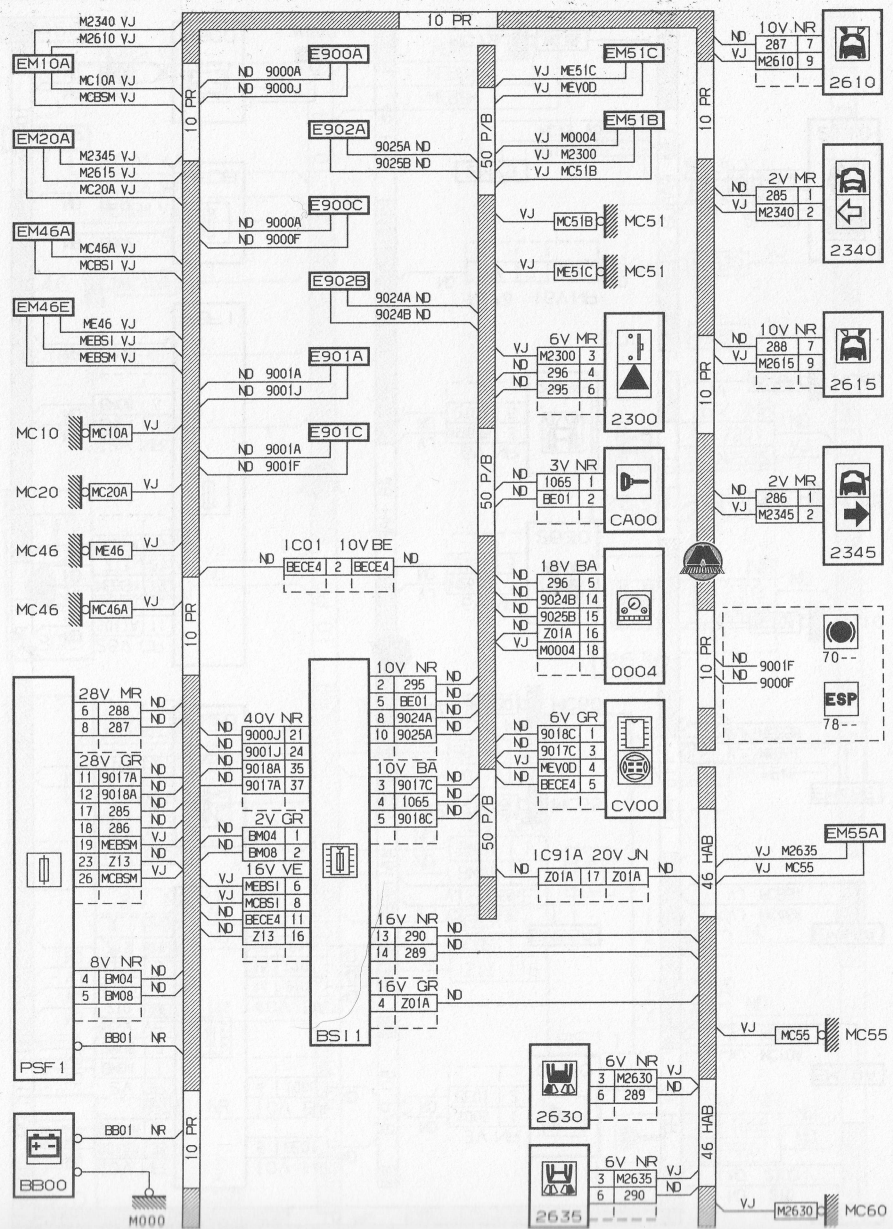

УКАЗАТЕЛИ ПОВОРОТОВ/ АВАРИЙНАЯ СИГНАЛИЗАЦИЯ (1)

УКАЗАТЕЛИ ПОВОРОТОВ/ АВАРИЙНАЯ СИГНАЛИЗАЦИЯ (2)

- Обозначение цветов проводов на схемах
- A** голубой
 - B** белый
 - C** оранжевый
 - G** желтый
 - H** серый
 - L** синий
 - M** коричневый
 - N** черный
 - R** красный
 - S** розовый
 - V** зеленый
 - Z** фиолетовый