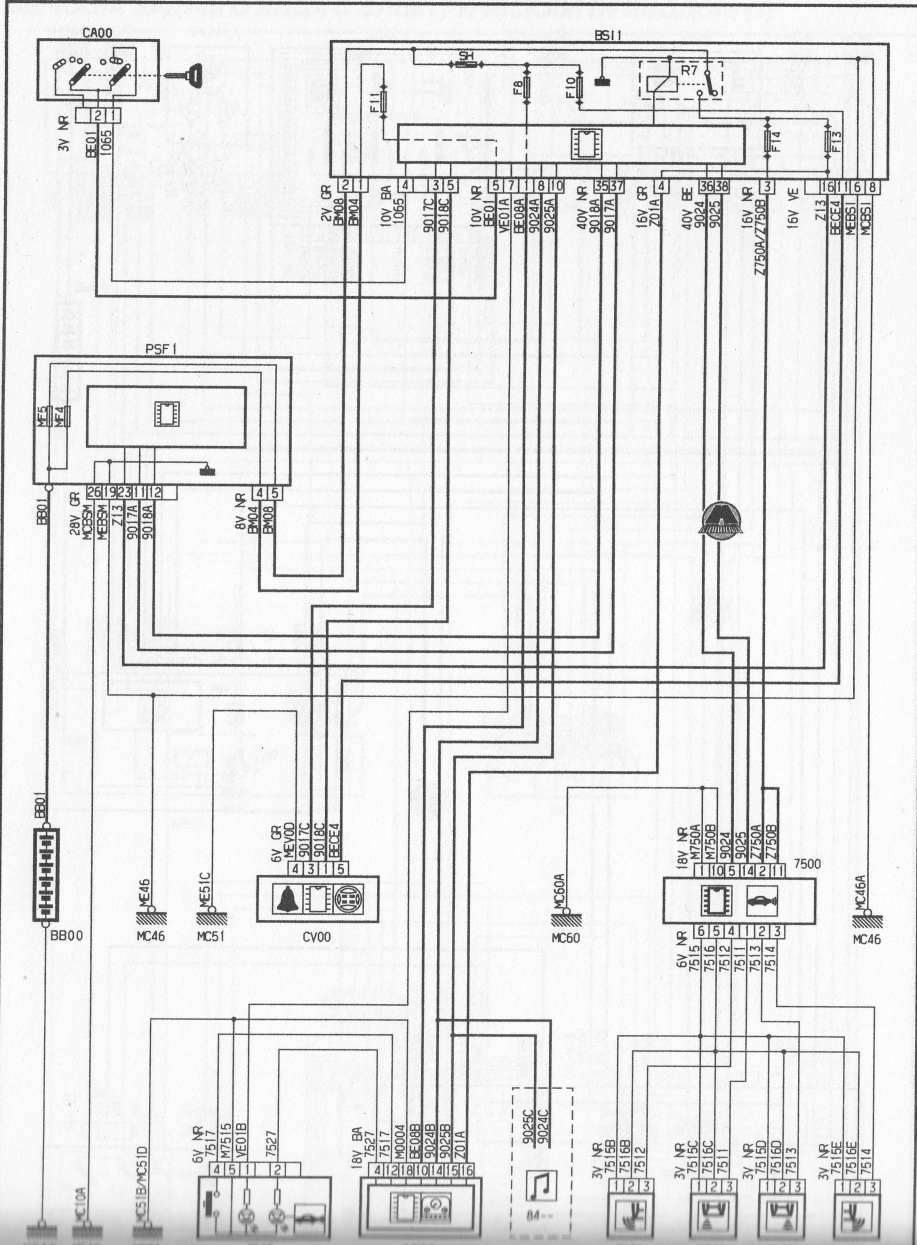

ВСПОМОГАТЕЛЬНАЯ ПАРКОВОЧНАЯ СИСТЕМА (1)

ВСПОМОГАТЕЛЬНАЯ ПАРКОВОЧНАЯ СИСТЕМА (2)

- Обозначение цветов проводов на схемах
- A голубой
 - B белый
 - C оранжевый
 - G желтый
 - H серый
 - L синий
 - M коричневый
 - N черный
 - R красный
 - S розовый
 - V зеленый
 - Z фиолетовый