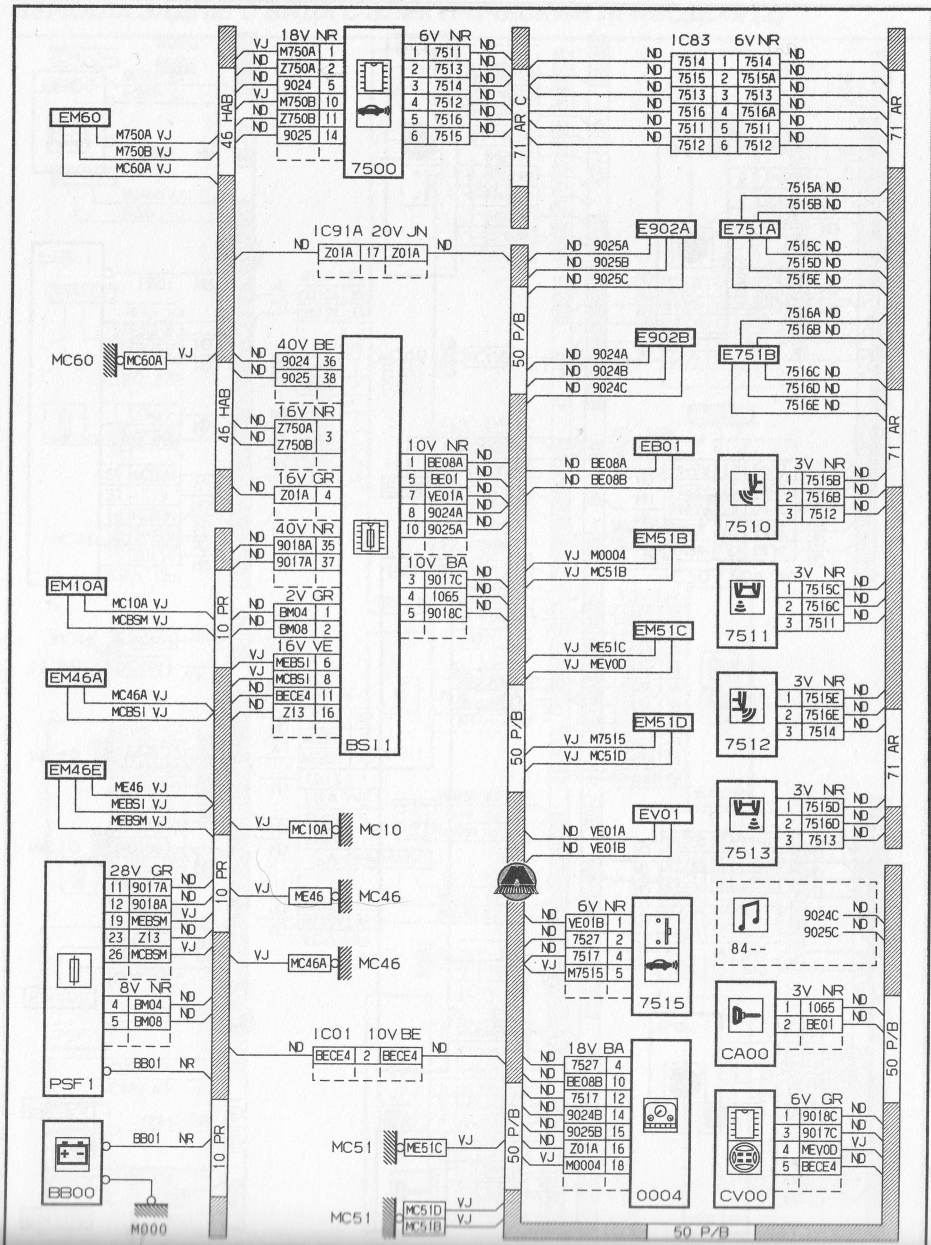

ВСПОМОГАТЕЛЬНАЯ ПАРКОВОЧНАЯ СИСТЕМА (1)

ВСПОМОГАТЕЛЬНАЯ ПАРКОВОЧНАЯ СИСТЕМА (2)

- Обозначение цветов проводов на схемах
- A голубой
 - B белый
 - C оранжевый
 - G желтый
 - H серый
 - L синий
 - M коричневый
 - N черный
 - R красный
 - S розовый
 - V зеленый
 - Z фиолетовый