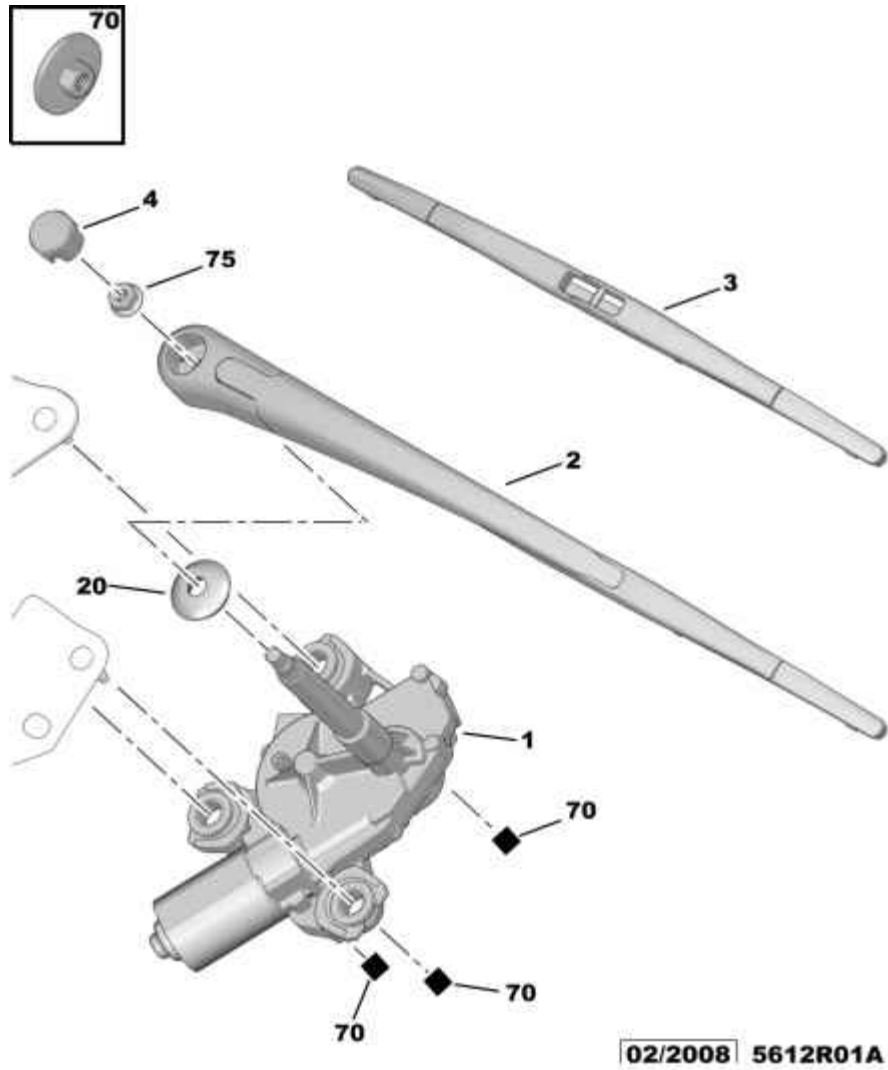

26.10.09 561201А

СТЕКЛОЧИСТИТЕЛЬ ЗАДНЕГО СТЕКЛА

01	6405 CX	01	ДВИГ.СТЕКЛООЧ.
02	6429 AS	01	ДЕРЖАТ. ПОЛОТНА
03	6426 PQ	01	ЩЕТКА ЗАД СТ-ОЧ
04	6422 44	01	СНАРЕАУ D'АХЕ AR
20	6417 A7	01	ПРОСТАВ.СТУПИЦЫ
70	9204 A1	03	ГАЙКА RDL 6X100
75	6936 70	01	ГАЙКА С ОСНОВ. 8X125-8-13