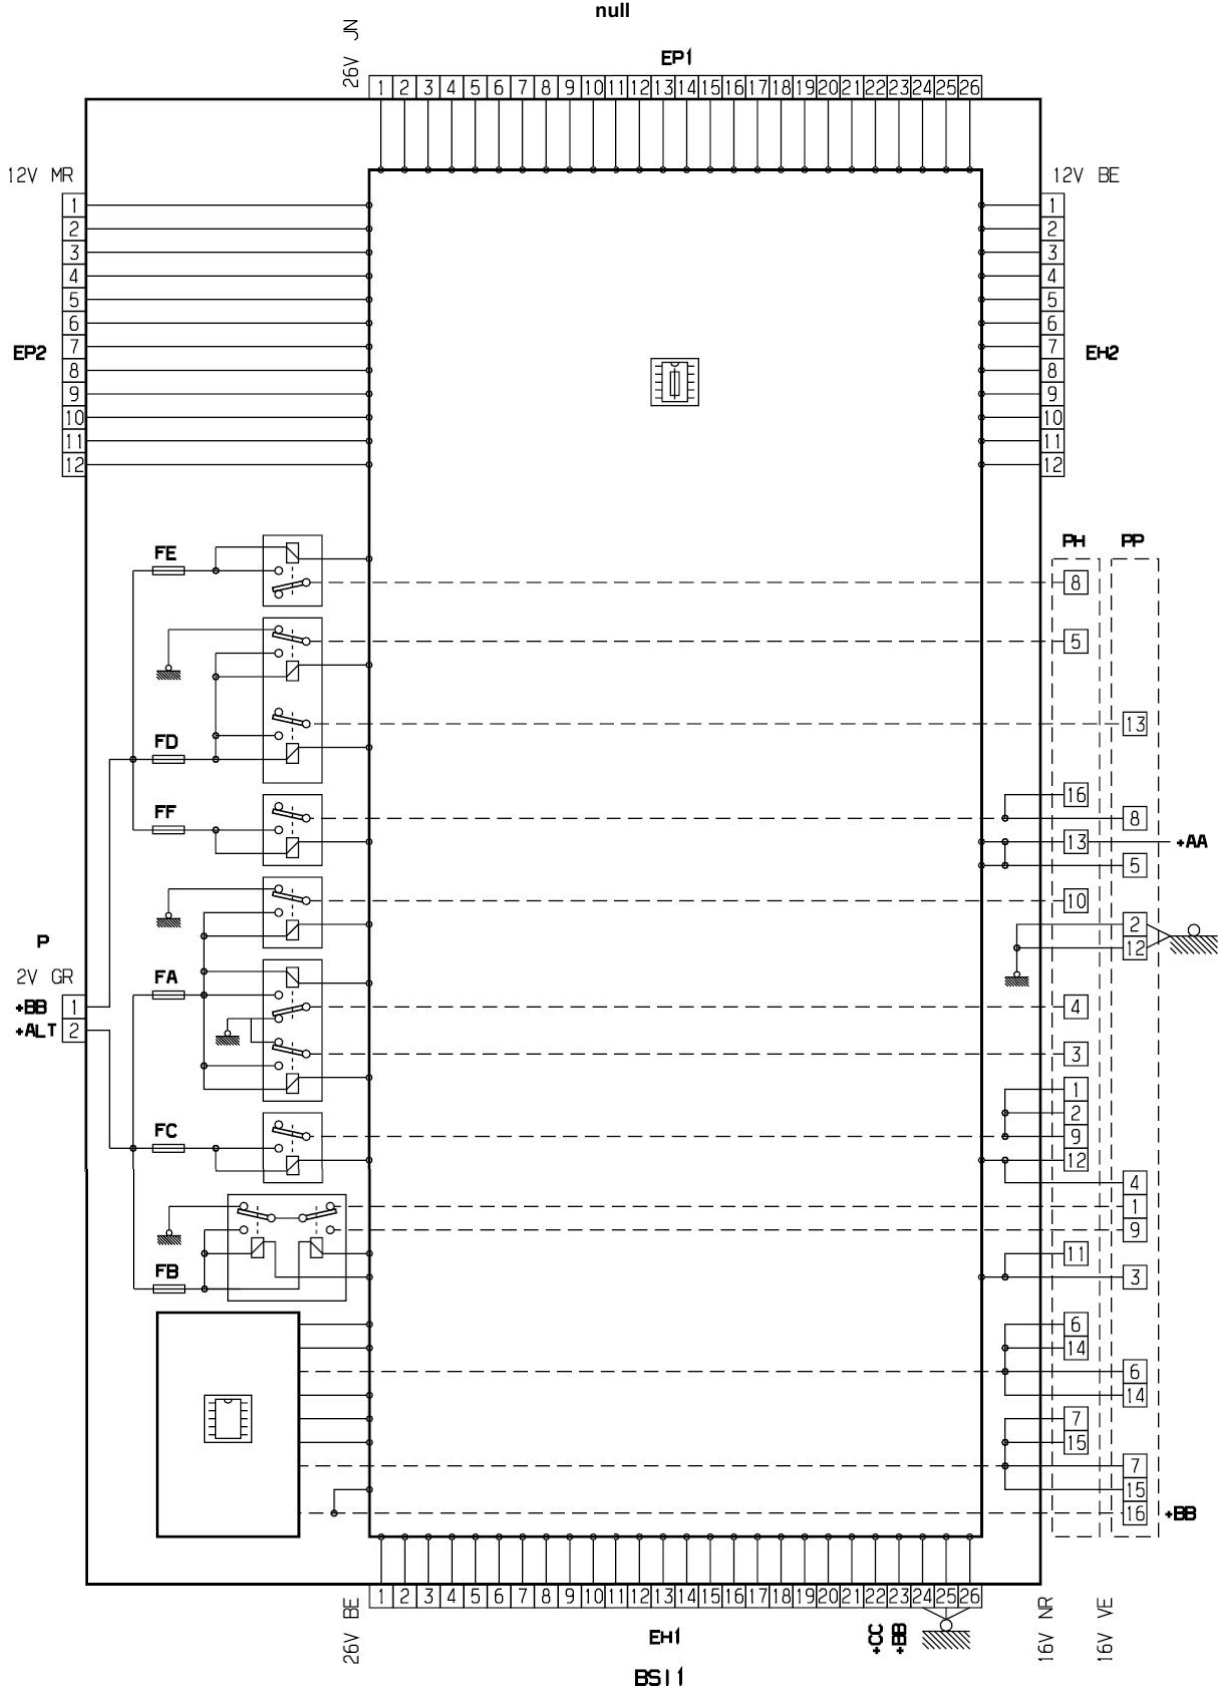

автомобиль : BERLINGO	OPR : 8893	
область	Общие сведения (характеристики)	функция назначение предохранителей BSI1
составные части		

собственность PSA Peugeot Citroen

04/06/2014