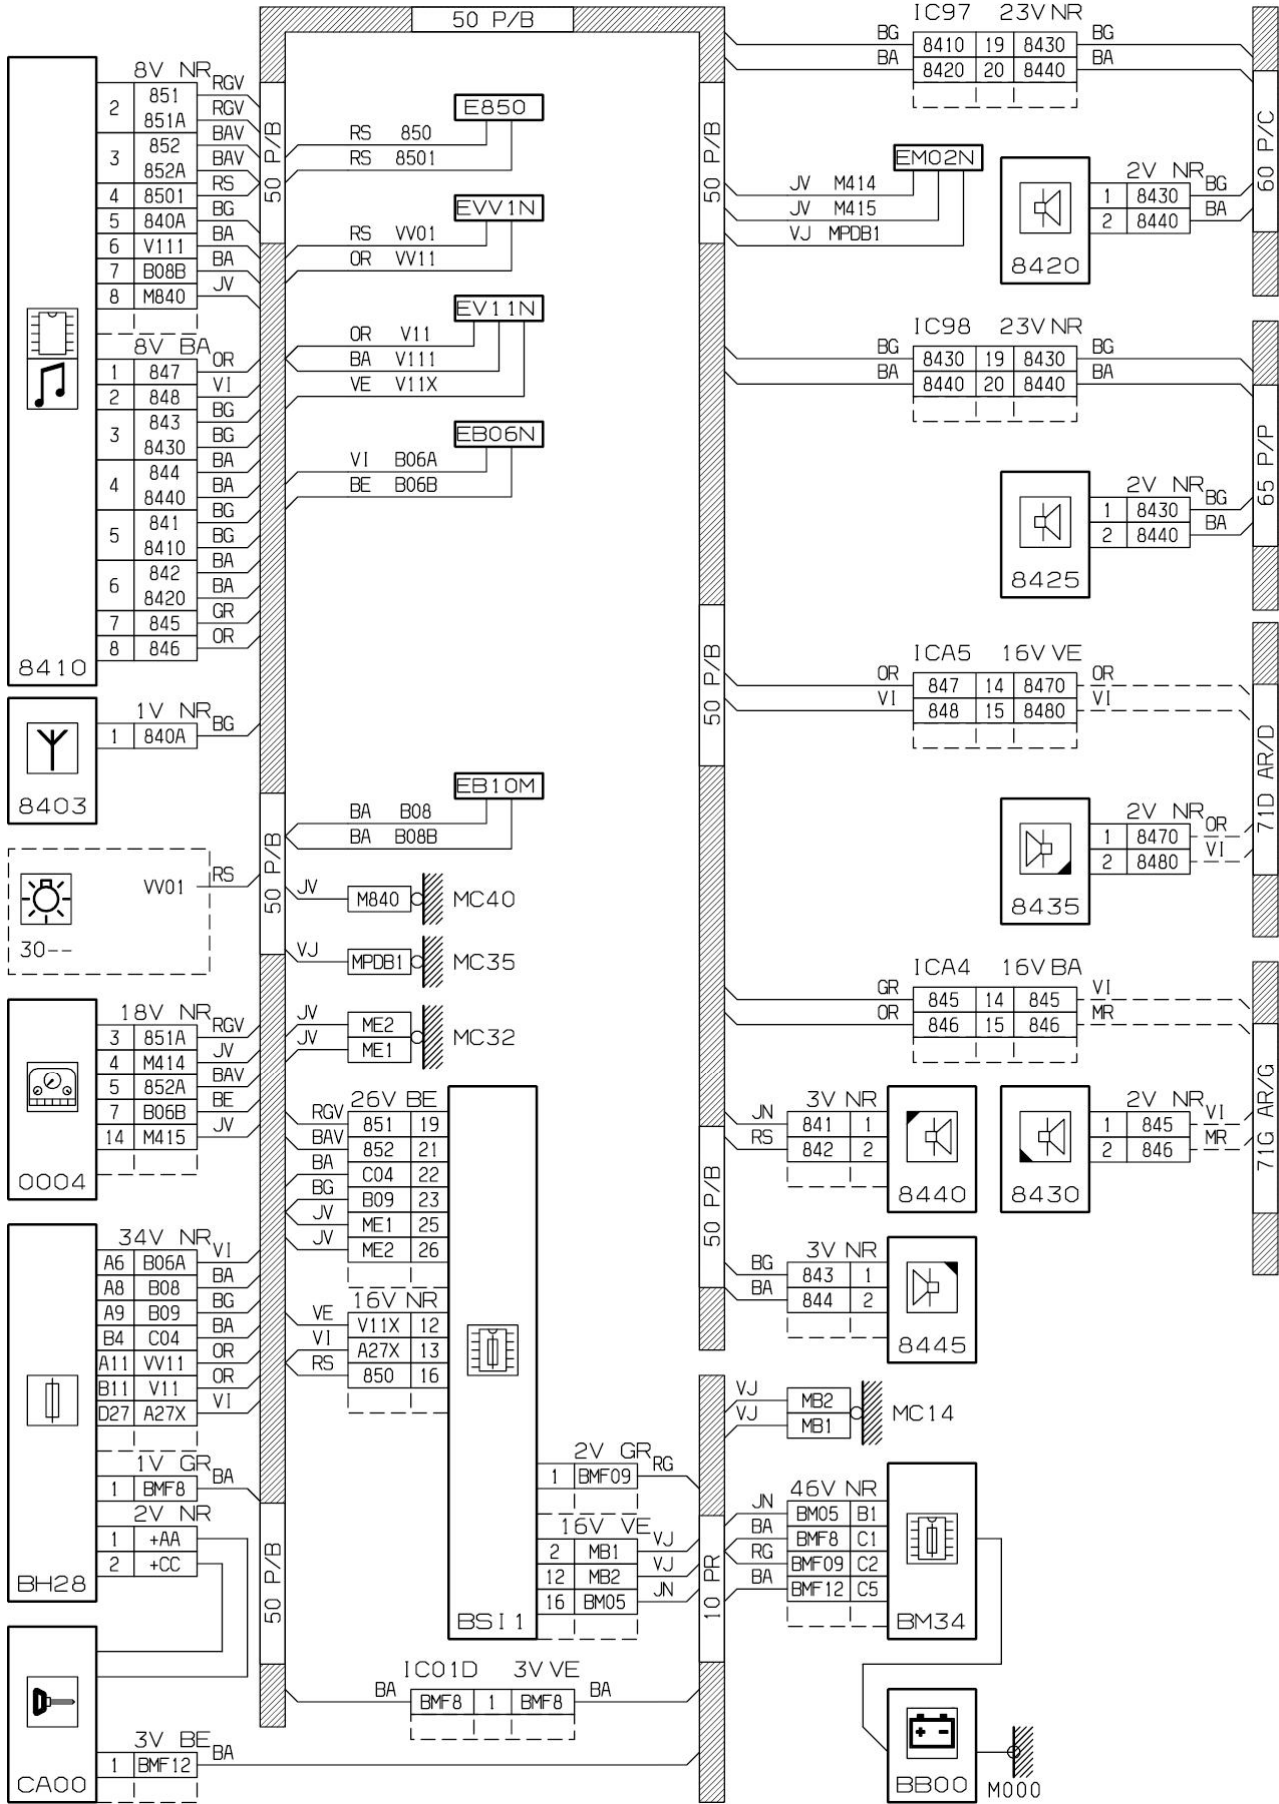

прокладка трубопроводов (кабелей, тросов)

D3AR15MG

null

D3AR15M1

собственность PSA Peugeot Citroen

02/06/2014