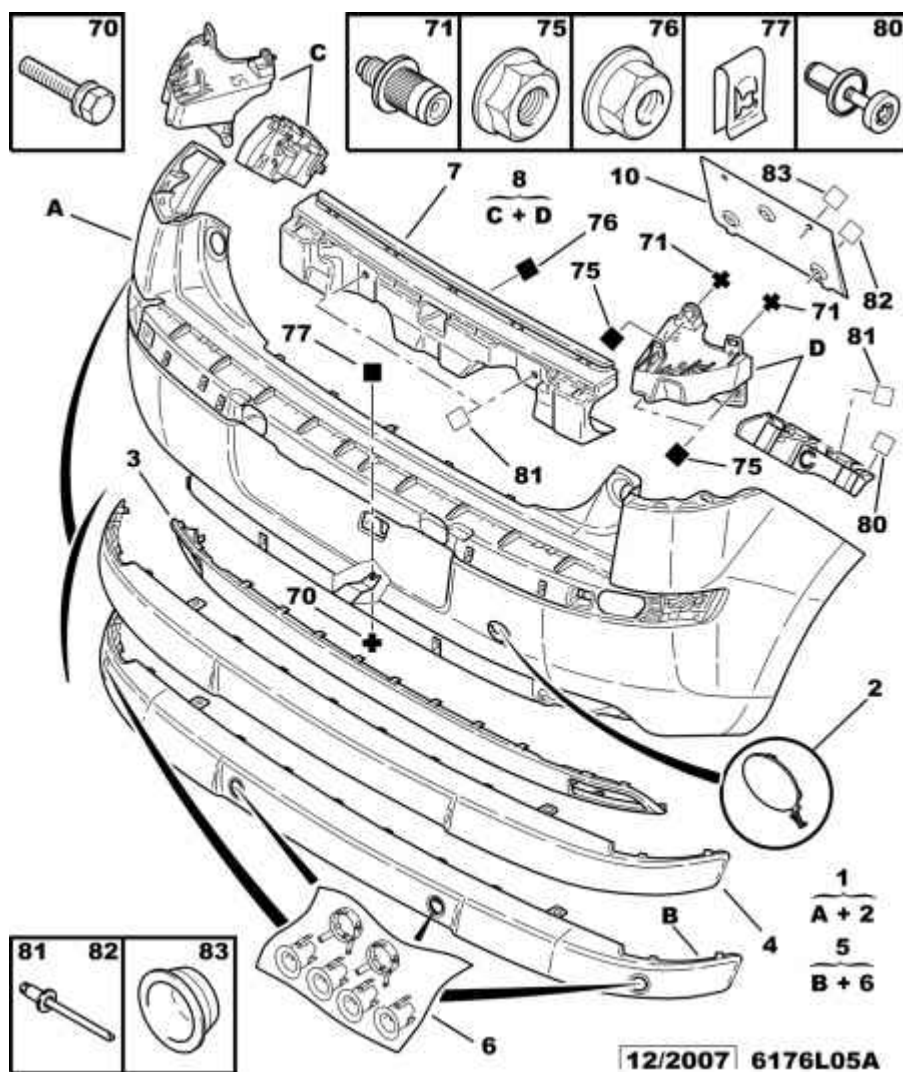

13.10.09 617605А  
**ЗАДНИЙ БАМПЕР**

01	7410 W9	01	<b>ЗАДНИЙ БАМПЕР</b> НА ПОКРАСКУ
02	7414 JZ	01	<b>ЗАГЛУШКА</b> НА ПОКРАСКУ
03	7410 X1	01	<b>ПАНЕЛЬ ЗАД.ЮБКИ</b>
04	7452 FR	01	<b>МОЛДИНГ КРЫЛА</b> FXT - СЕРЕБРИСТО-СЕРЫЙ
07	7416 G0	01	<b>КРОНШ.СТЕКЛООЧ.</b> CENT
08	7416 82	01	<b>КОМП. КРОНШТ.</b>
70	6922 H2	01	<b>БОЛТ САМОНАРЕЗ.</b> DIAM 6X100-20
71	6562 N9	06	<b>БОЛТ ДЛЯ ЗАЧЕК</b>
75	9204 A1	06	<b>ГАЙКА RDL</b> 6X100
76	6935 C7	01	<b>КРЕПЕЖ</b> M6X100
77	6943 83	01	<b>ГАЙКА</b> 6X100-22,5-15,5
80	6555 LE	02	<b>ЗАКЛЕПКА</b> DIAM 5-LONG 9
81	6973 30	04	<b>ЗАКЛЕПКА</b> 4,8X13
82	6970 35	03	<b>ЗАКЛЕПКА</b> 4,8X16,5
83	6983 45	02	<b>ЗАГЛ.СТЕКЛООЧ.</b> DIAM 20 -9,5