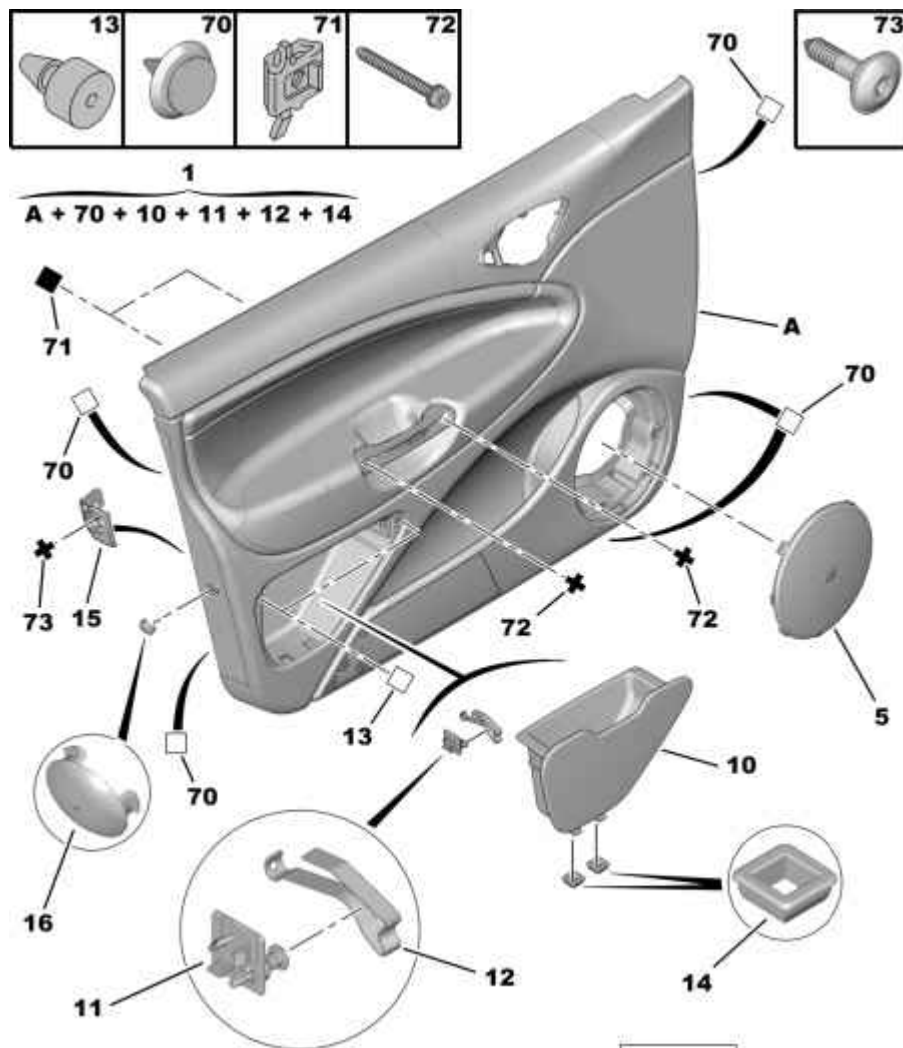

ПАНЕЛЬ ПЕРЕДНЕЙ БОКОВОЙ НАВЕСНОЙ ДВЕРИ

СТОРОНА ВОДИТЕЛЯ И ТКАНЬ ARISTEE "HV" ДО OPR 09428

07/2008 9828A01A

01	9329 ST	01	ОБЛИЦ. ПАНЕЛЬ ЛЕВЫЙ FGW - "DIGIMAT" - "FG" И ЛЕВОСТОРОННЕЕ РУЛЕВОЕ УПРАВЛЕНИЕ И ТКАНЬ ARISTEE "HV" И БЕЗ ПОДСВЕТКИ ПОРОГА
	9329 TP	01	ПРАВЫЙ FGW - "DIGIMAT" - "FG" И ПРАВОВОСТОРОННЕЕ РУЛЕВОЕ УПРАВЛЕНИЕ И ТКАНЬ ARISTEE "HV" И БЕЗ ПОДСВЕТКИ ПОРОГА
05	9329 VR 9329 YC	01 01	РЕШЕТКА ГРМКГВ. - КРОМЕ УСТАН. 6 ГРОМКОГ. + 2 ВЧ ГРОМКОГ. - УСТАН. 6 ГРОМКОГ. + 2 ВЧ ГРОМКОГ.
10	9329 VT 9329 VW	01 01	ПЕРЧАТ.ЯЩИК ЛЕВЫЙ ПРАВЫЙ
11	9329 VY	02	ОСЬ
12	9329 VX	02	ПРУЖИНА ГРУЗА
13	9329 WA	02	РЕЗИН. УПОР
14	9329 WC	02	ОП ПЛАСТ ШАРНИР
15	9329 YE 9329 YF	01 01	ОПОРА ПАНЕЛИ ЛЕВЫЙ ПРАВЫЙ
16	6325 72	02	ЗАГЛ.СТЕКЛООЧ. - "FG"
70	6991 S6	07	ХОМУТ
71	6941 93	02	ГАЙКА В КОЖУХЕ DIAM 6X100
72	96 171 665	02	БОЛТ САМОНАРЕЗ. DIAM 6X100-60
73	6925 K1 RP 6925 W3	04 01	БОЛТ RLX DIAM 4,2X13