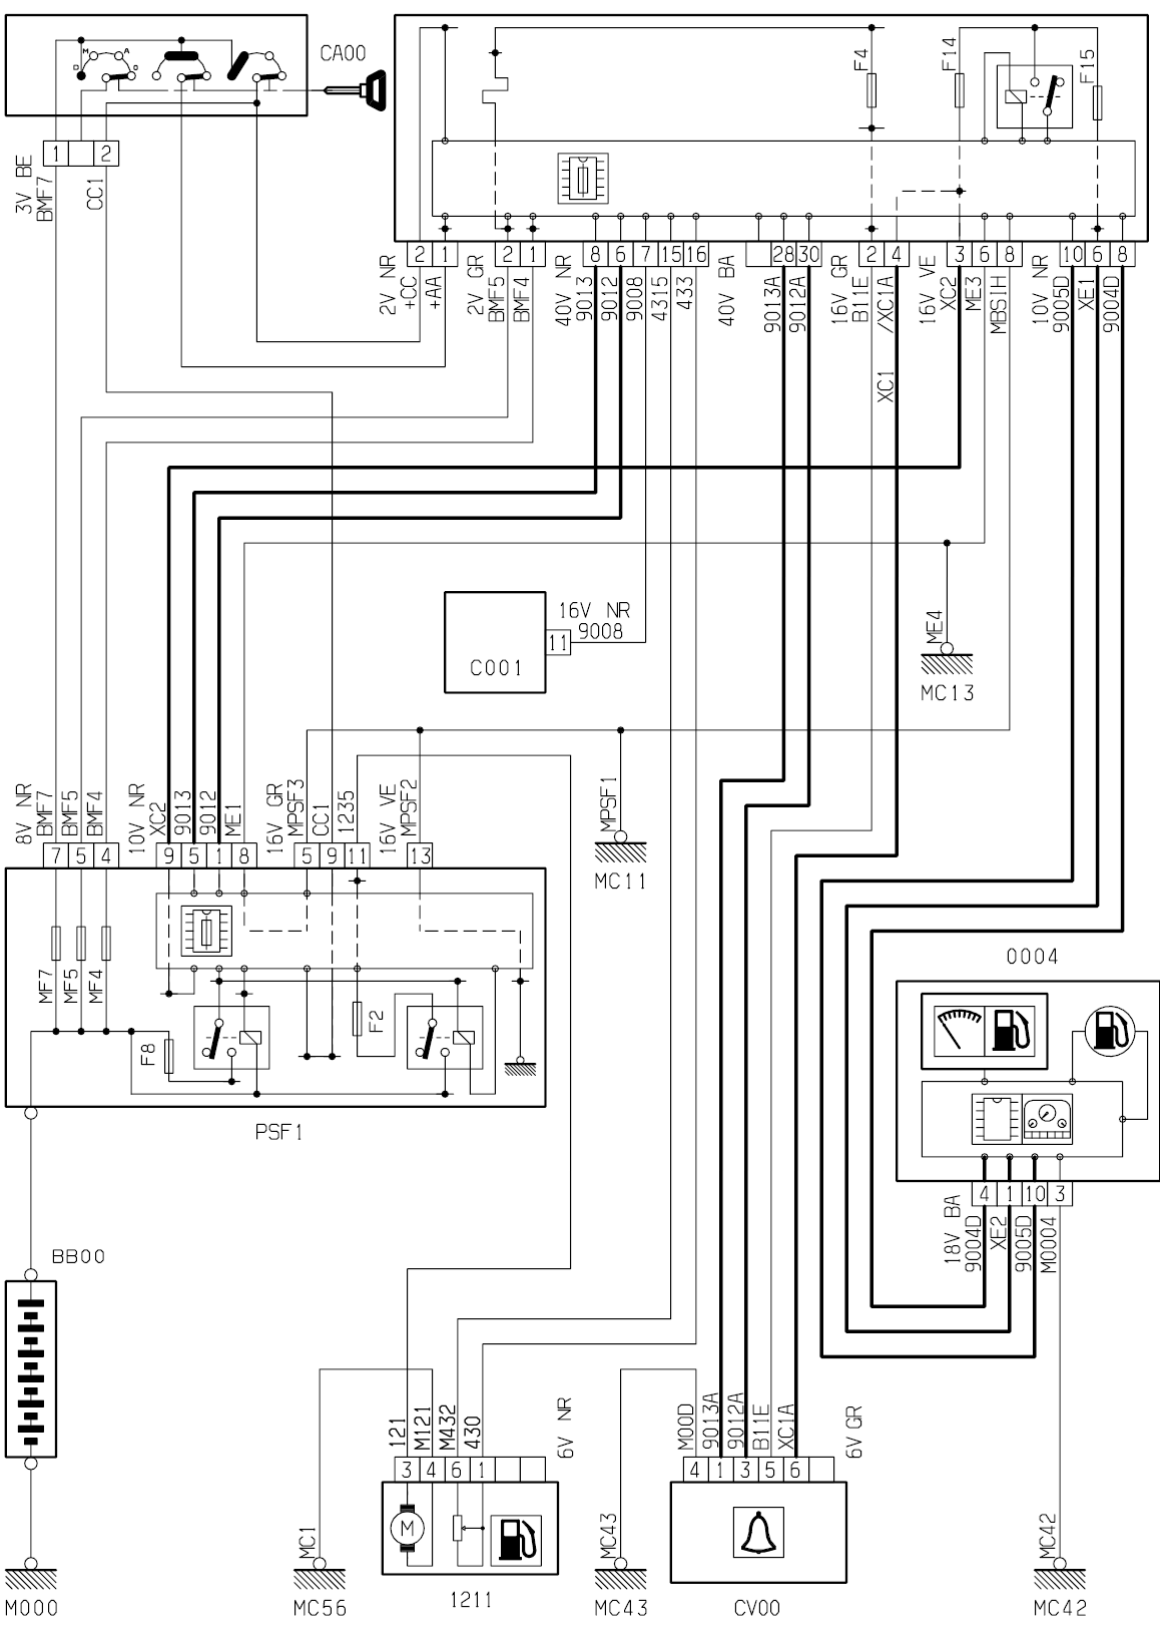

автомобиль : BERLINGO (M59)	OPR : 10521
область : 40 блок информации водителя	функция : датчик уровня топлива
составные части	

принцип

BS11

собственность PSA Peugeot Citroen

06/03/2010