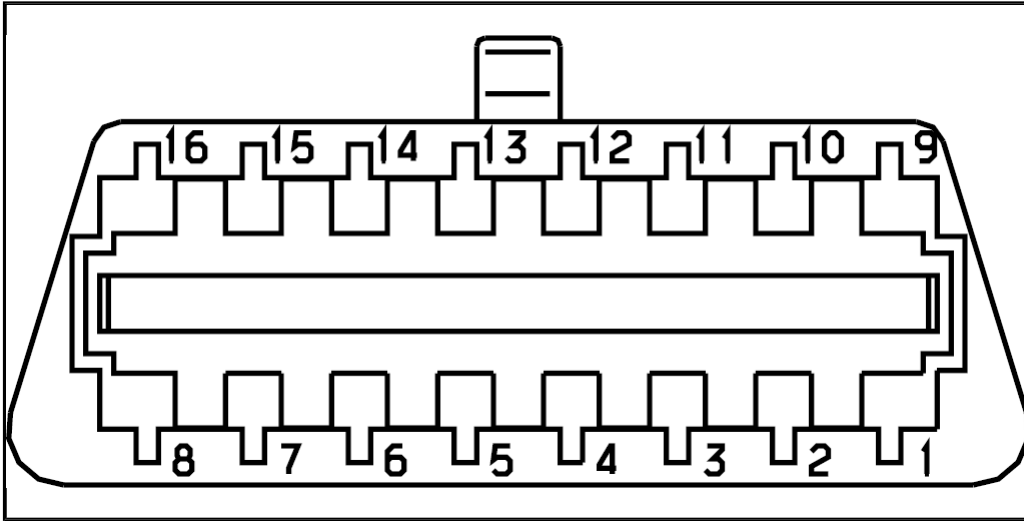

автомобиль : BERLINGO (M59)		OPR : 10521	
область	00 блок общий	функция	диагностический разъем
составные части			
D3AZX7P0	ДИАГНОСТИЧЕСКИЙ РАЗЪЕМ (C001)		

Рис. d3ap22ep

Рис. d3ap00nd

- 1 - + после контакта
- 2 - не используется
- 3 - не используется
- 4 - контакт массы кузова
- 5 - контакт массы кузова
- 6 - не используется
- 7 - диагностика линия К . контроль двигателя
- 8 - не используется
- 9 - не используется
- 10 - не используется
- 11 - диагностика линия К3 . интеллектуальный сервисный модуль
- 12 - диагностика линия К4 . антиблокировка колес
- 13 - не используется
- 14 - не используется
- 15 - не используется
- 16 - + аккумулятор