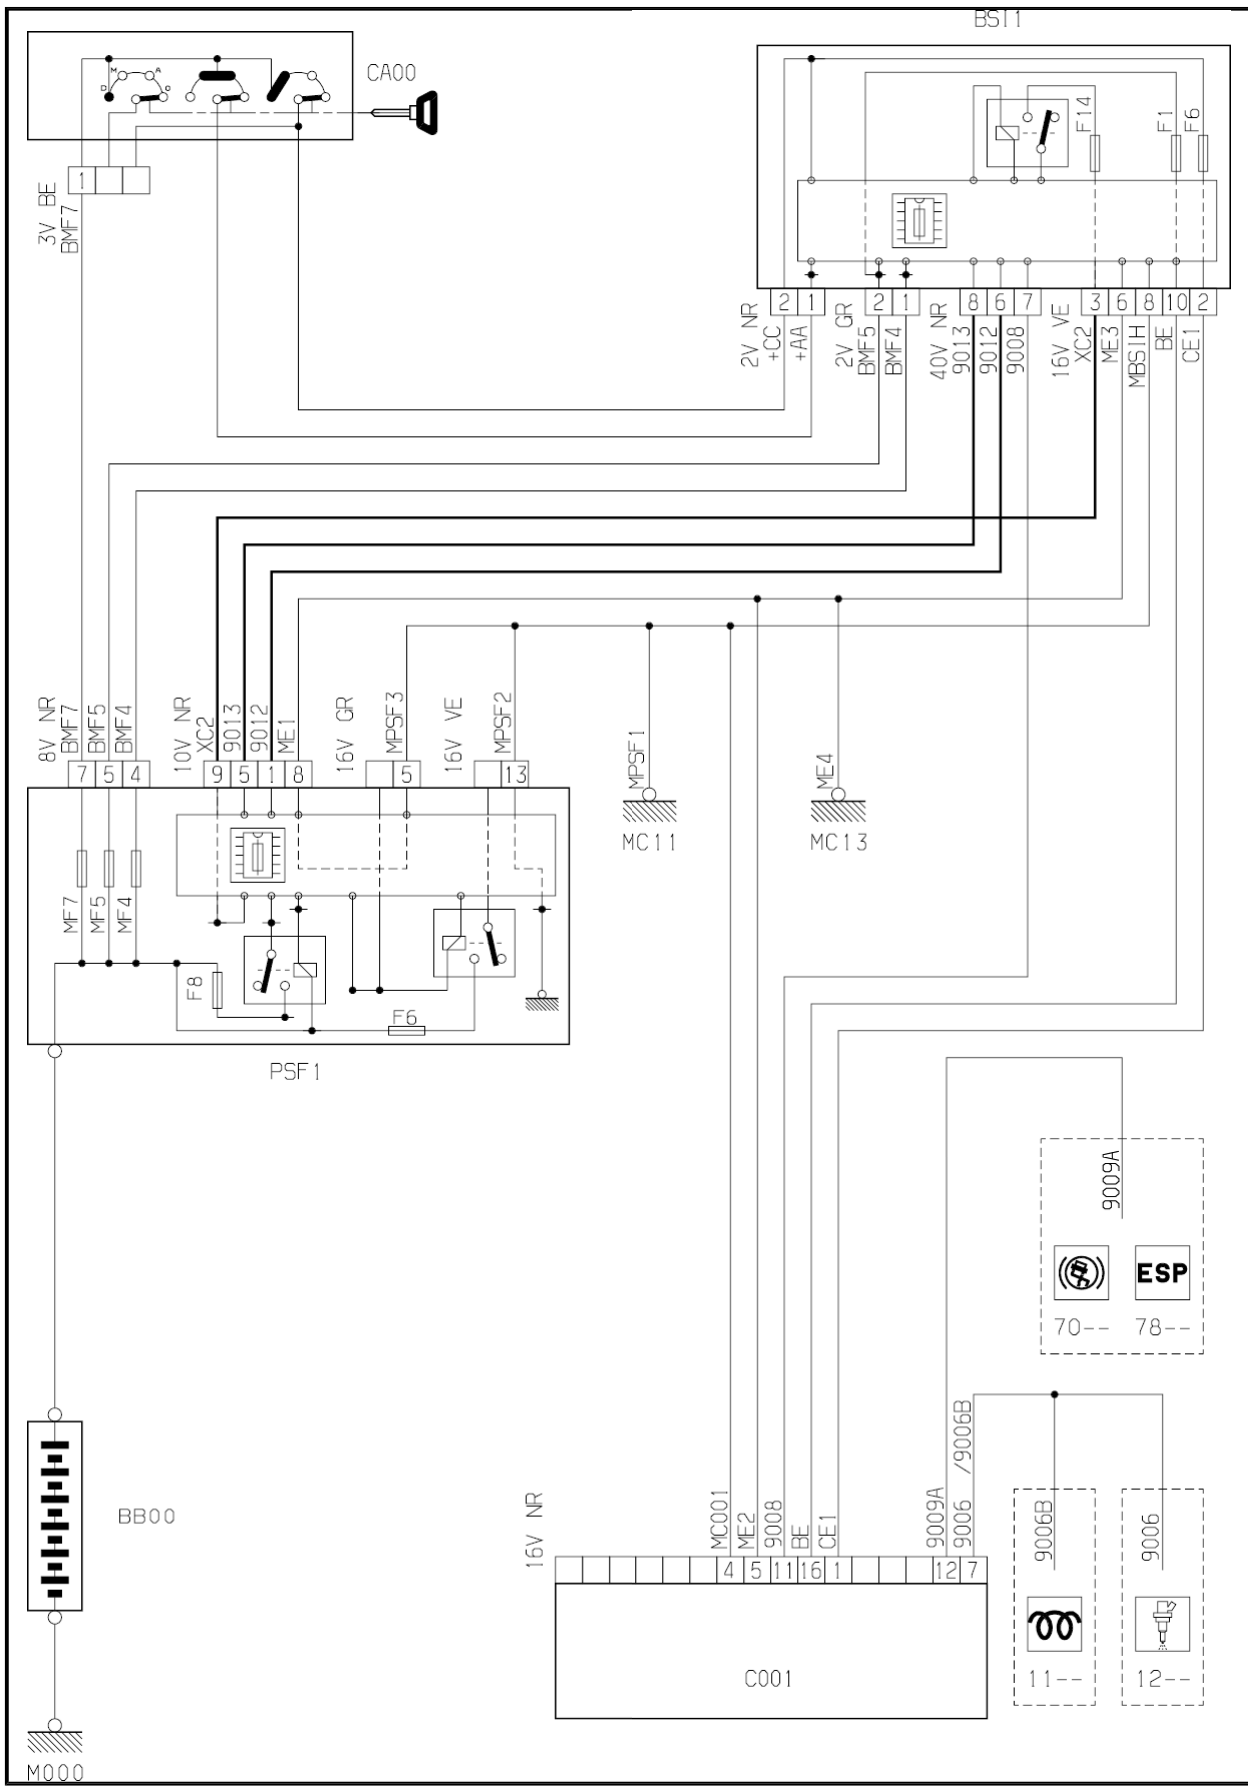

автомобиль : BERLINGO (M59)		OPR : 10521	
область	00 блок общий	функция	диагностический разъем
составные части			
D3AZX7P0	ДИАГНОСТИЧЕСКИЙ РАЗЪЕМ (C001)		

Рис. d3ap22ep

Рис. d3ap00nd

- 1 - + после контакта
- 2 - не используется
- 3 - не используется
- 4 - контакт массы кузова
- 5 - контакт массы кузова
- 6 - не используется
- 7 - диагностика линия К . контроль двигателя
- 8 - не используется
- 9 - не используется
- 10 - не используется
- 11 - диагностика линия К3 . интеллектуальный сервисный модуль
- 12 - диагностика линия К4 . антиблокировка колес
- 13 - не используется
- 14 - не используется
- 15 - не используется
- 16 - + аккумулятор