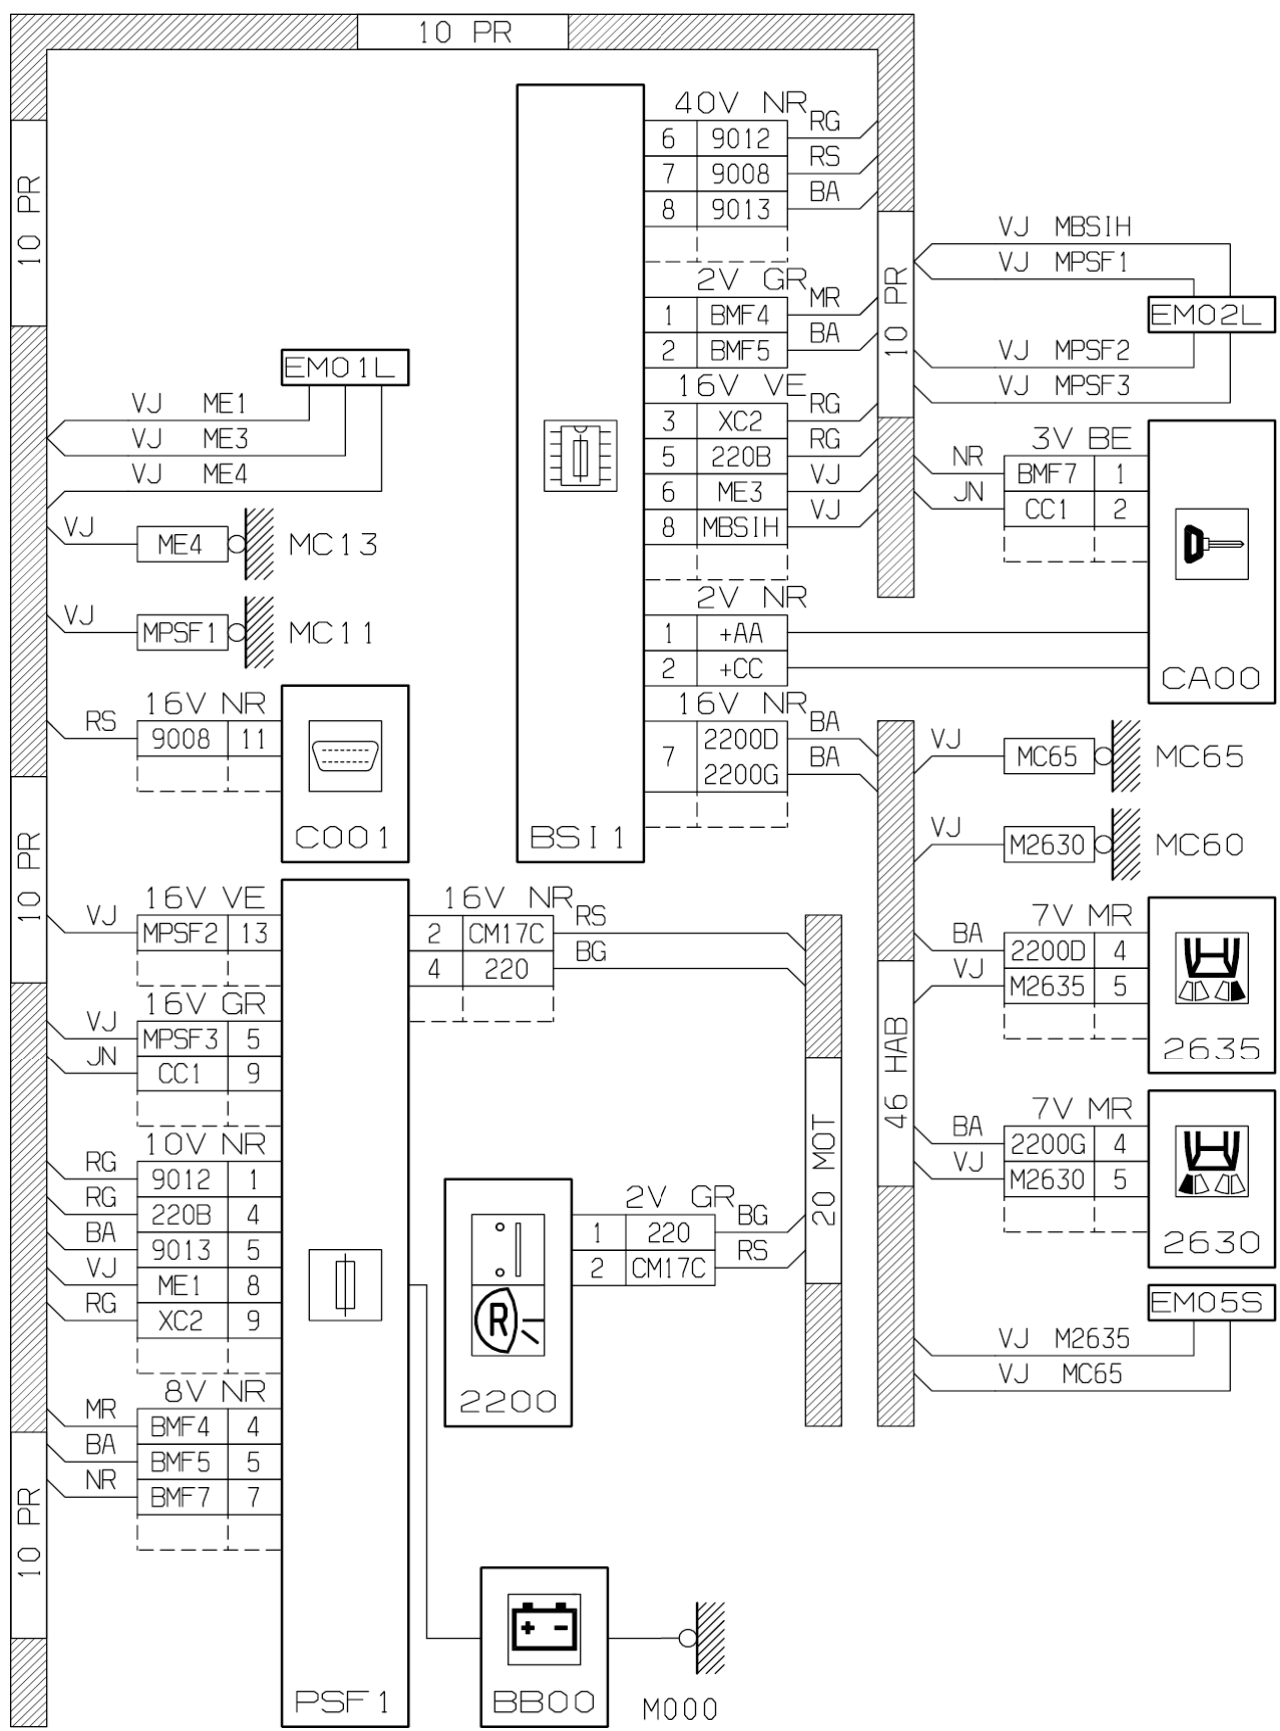

автомобиль : BERLINGO (M59)	OPR : 10521
область : 20 блок сигнализации - наружного освещения	функция : фонарь заднего хода
составные части	

принцип

прокладка трубопроводов (кабелей, тросов)

D.3ARF5XR

D3ARF5XG

установка

D3ARF5X1

собственность PSA Peugeot Citroen

06/03/2010