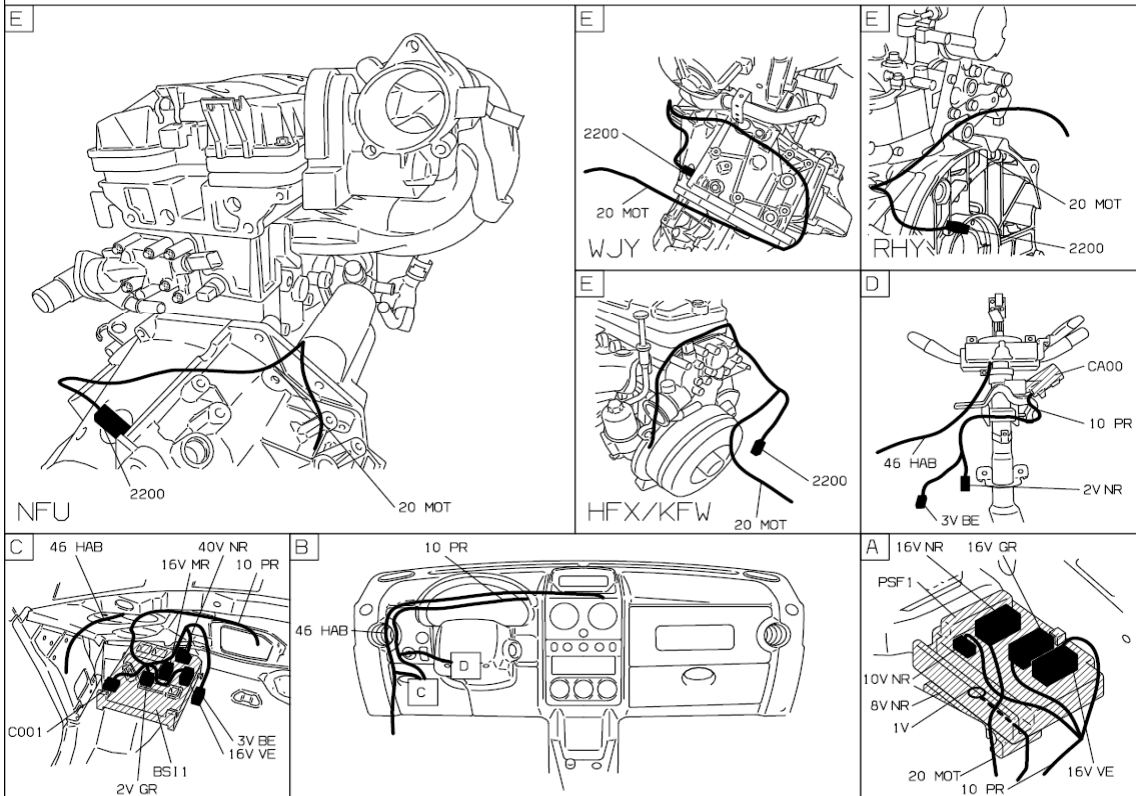

автомобиль : BERLINGO (M59)	OPR : 10521
область : 20 блок сигнализации - наружного освещения	функция : фонарь заднего хода
составные части	

принцип

прокладка трубопроводов (кабелей, тросов)

D.3ARF5XR

D3ARF5XG

установка

D3ARF5X1

собственность PSA Peugeot Citroen

06/03/2010