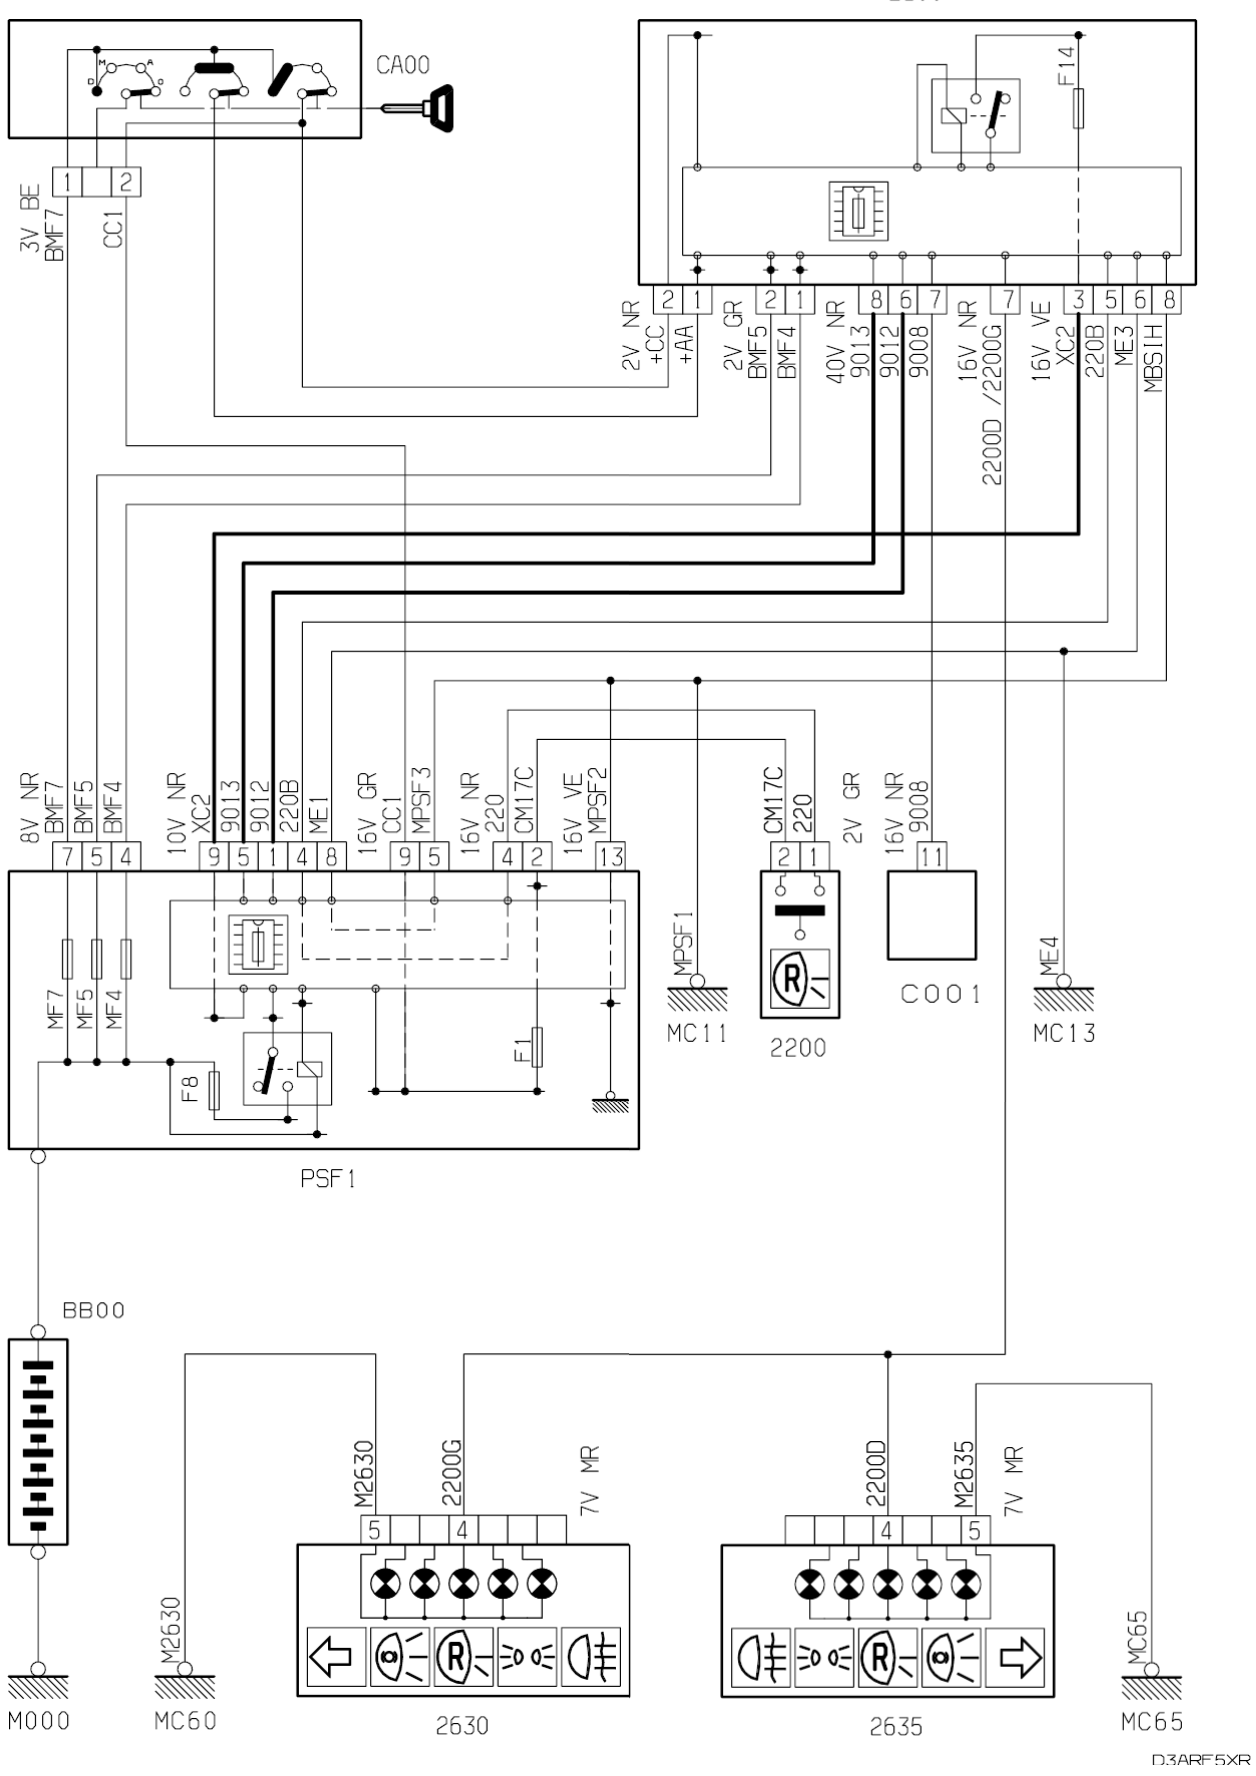

автомобиль : BERLINGO (M59)	OPR : 10521
область : 20 блок сигнализации - наружного освещения	функция : фонарь заднего хода
составные части	

принцип

прокладка трубопроводов (кабелей, тросов)

D.3ARF5XR

D3ARF5XG