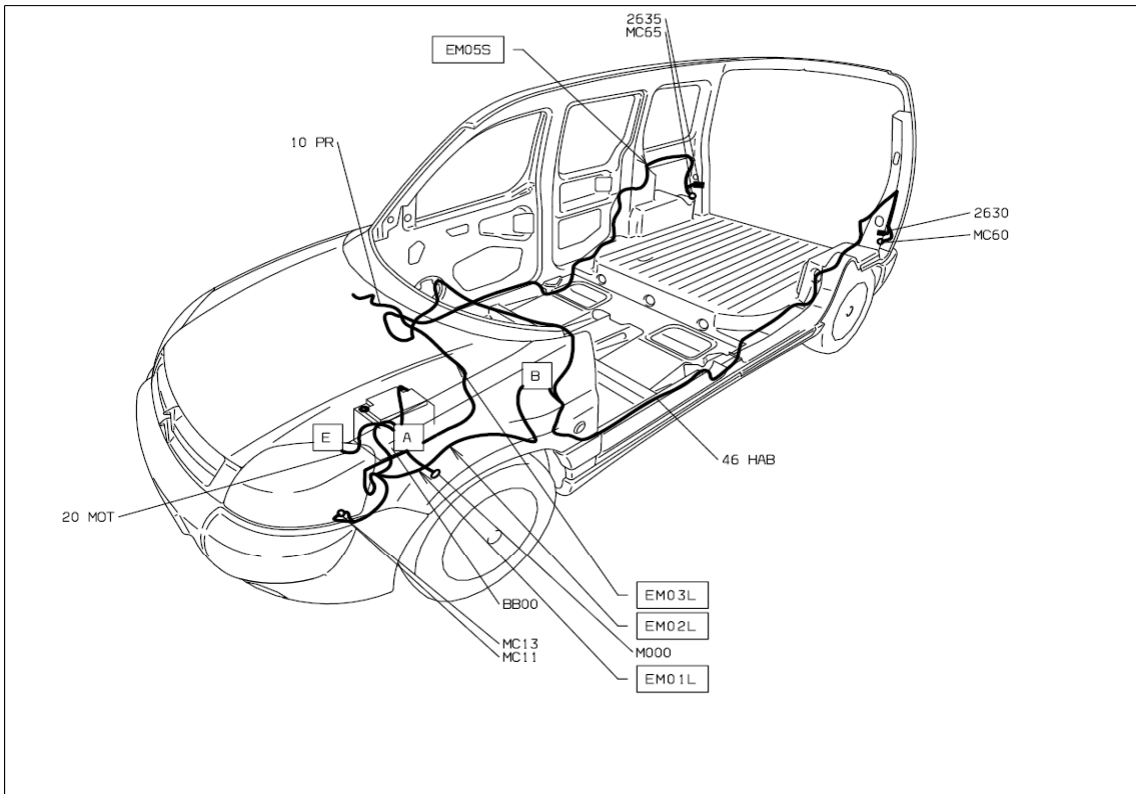

D3ARF5X1

собственность PSA Peugeot Citroen

06/03/2010