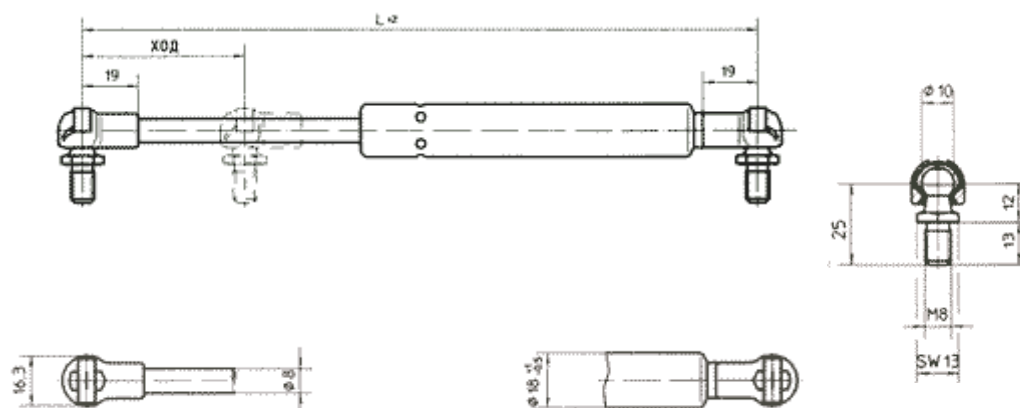

/шаровой шарнир

L±2	Ход	Технические данные	Номер заказа
206 мм	57 мм	16-2-109-59-A246-B246	016 25014
244 мм	80 мм	16-2-121-85-A246-B246	016 25015
286 мм	100 мм	16-2-138-110-A246-B246	016 25016
326 мм	120 мм	16-2-163-125-A246-B246	016 25017
366 мм	140 мм	16-2-178-150-A246-B246	016 25018
405 мм	160 мм	16-2-203-164-A246-B246	016 25019 /750N
446 мм	180 мм	16-2-223-185-A246-B246	016 25020
485,5 мм	200 мм	16-2-240-207,5-A246-B246	016 25021
527 мм	220 мм	16-2-264-225-A246-B246	016 25022
585,5 мм	250 мм	16-2-294-253,5-A246-B246	016 25023