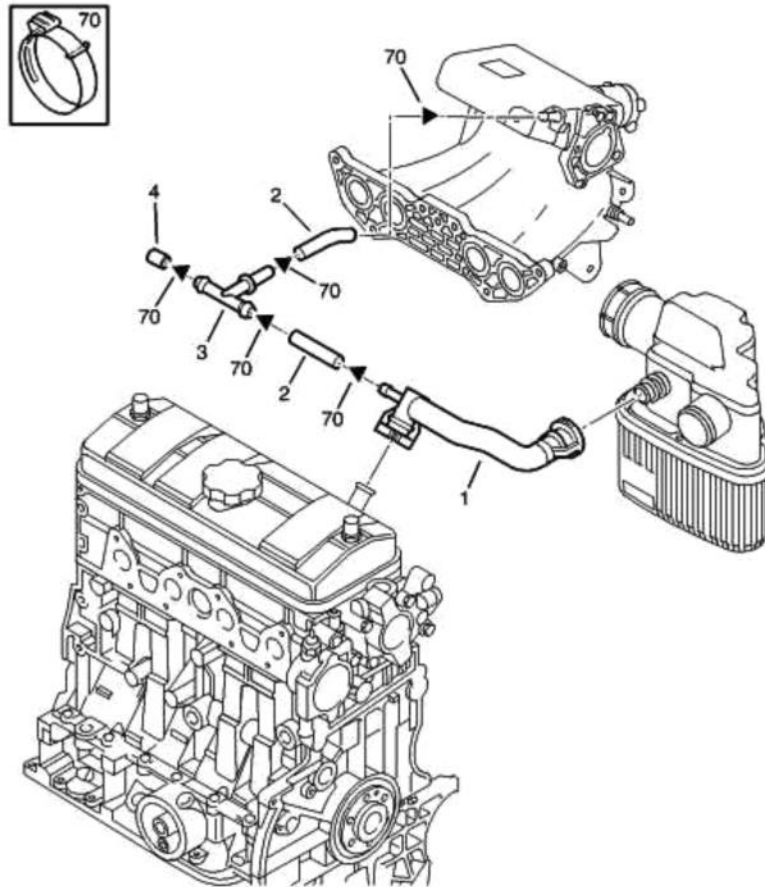

6 октября 2013 г.
21:53

27.04.07 223040

ПАТРУБКИ ОТСТОЙНИКА МАСЛЯНОГО ФИЛЬТРА

СИСТЕМА ВПРЫСКА TU3JP

11/1998 | S2230400

01	1192 K7 1192 Q5	01 01	ШЛАНГ МАСЛОУЛ. - СИСТЕМА ВПРЫСКА TU3JP ДО OPR 07860 - СИСТЕМА ВПРЫСКА TU3JP С OPR 07861
02	1574 C4	01	ТОПЛИВОПРОВОД DIAM 7X13 - СИСТЕМА ВПРЫСКА TU3JP
03	1192 Q0	01	ТРОЙНИК КЛАКС. - СИСТЕМА ВПРЫСКА TU3JP
04	0311 12	01	ЗАГЛ.СТЕКЛООЧ. - СИСТЕМА ВПРЫСКА TU3JP
70	6982 A5	02	ХОМУТ ШЛАНГА 5-13 LONG 6